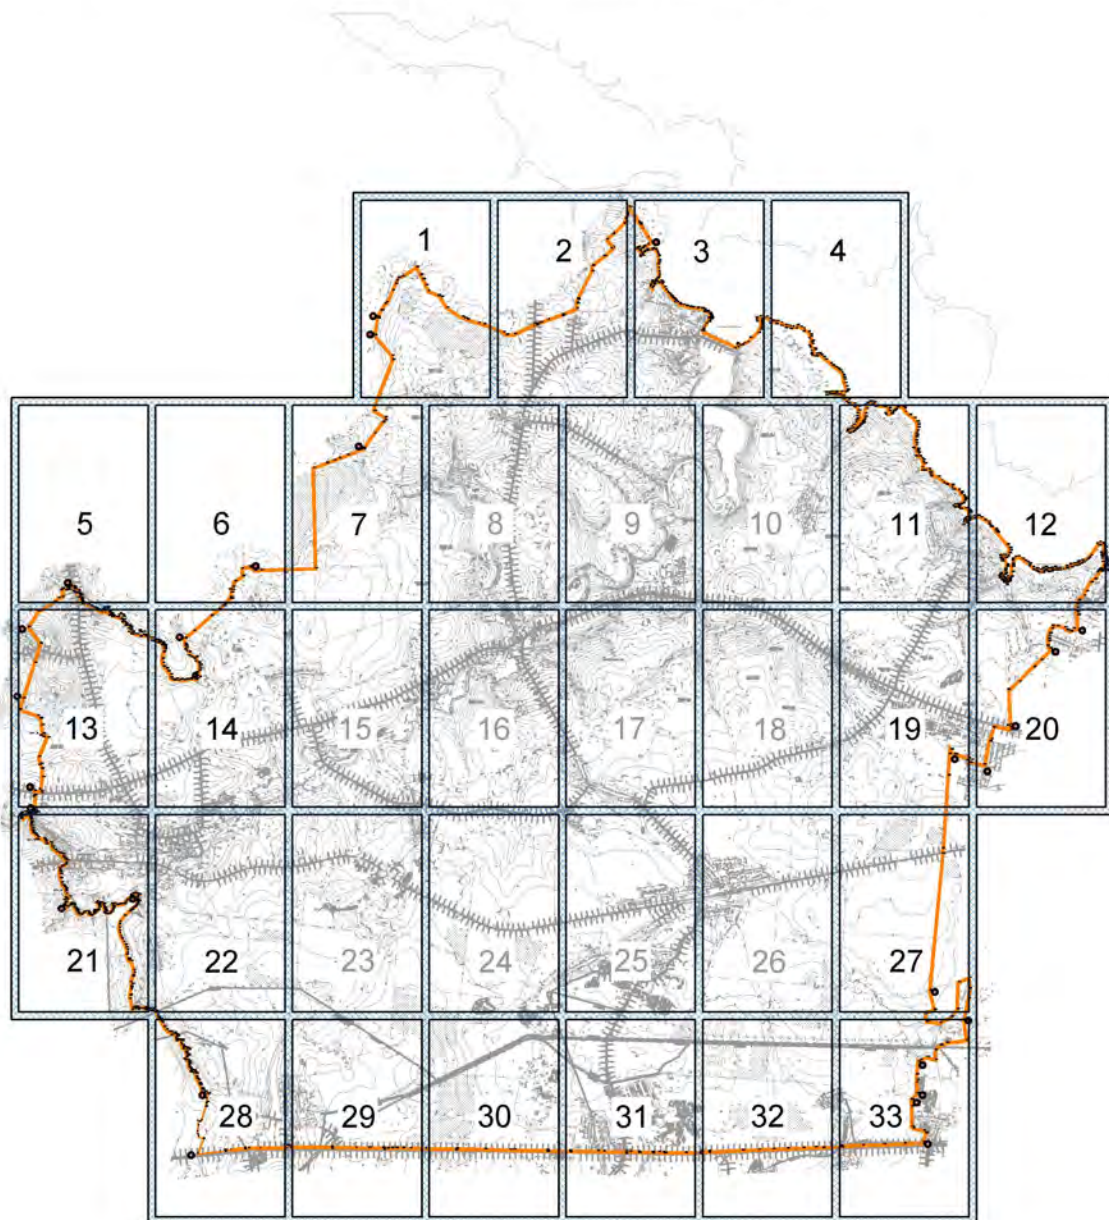

**Карта (схема) границы территории объекта культурного наследия федерального значения -  
достопримечательное место "Бородинское поле и памятники на нём"  
(схема размещения листов)**

**Масштаб 1:100000**