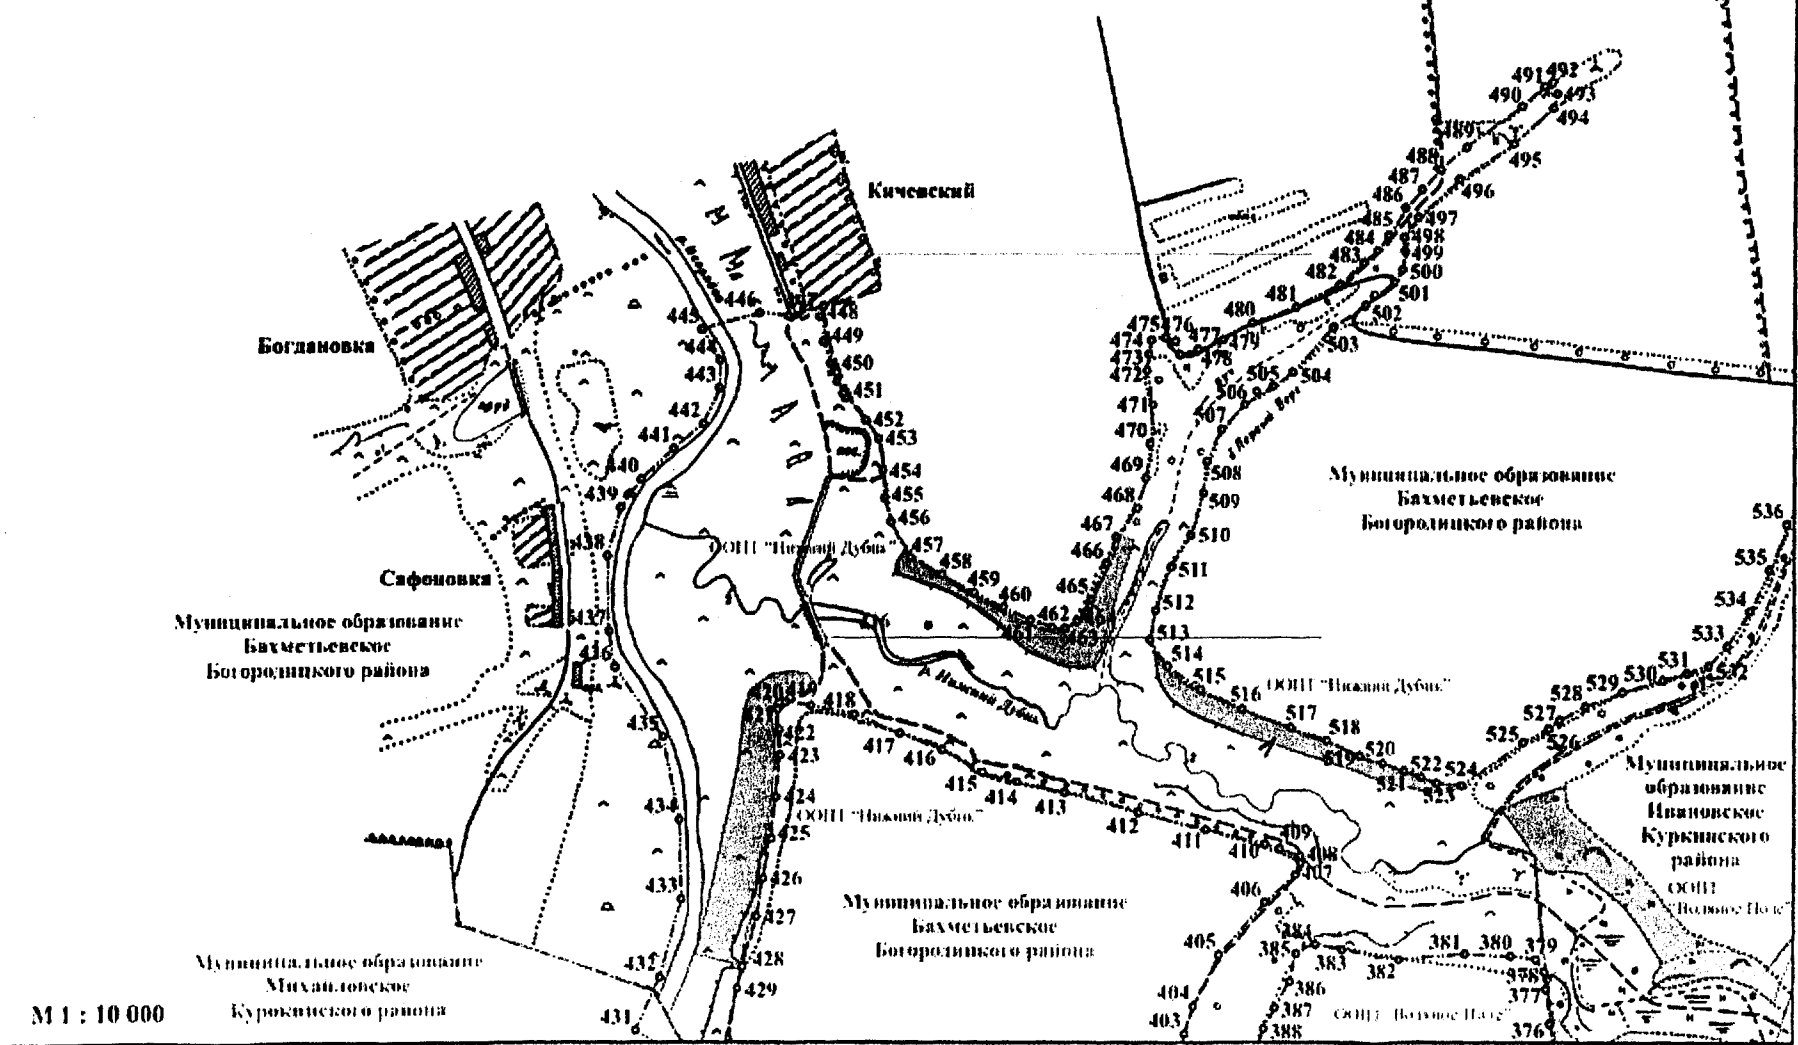

р. Селва

ур. Оболтос

р. Селва

М 1 : 10 000

8 ЛИНЕ

- Условные обозначения:
- 533 - характерная точка границы и ее номер
  -  - граница достопримечательного места
  -  - памятники природы
  -  - границы муниципальных образований Тульской области