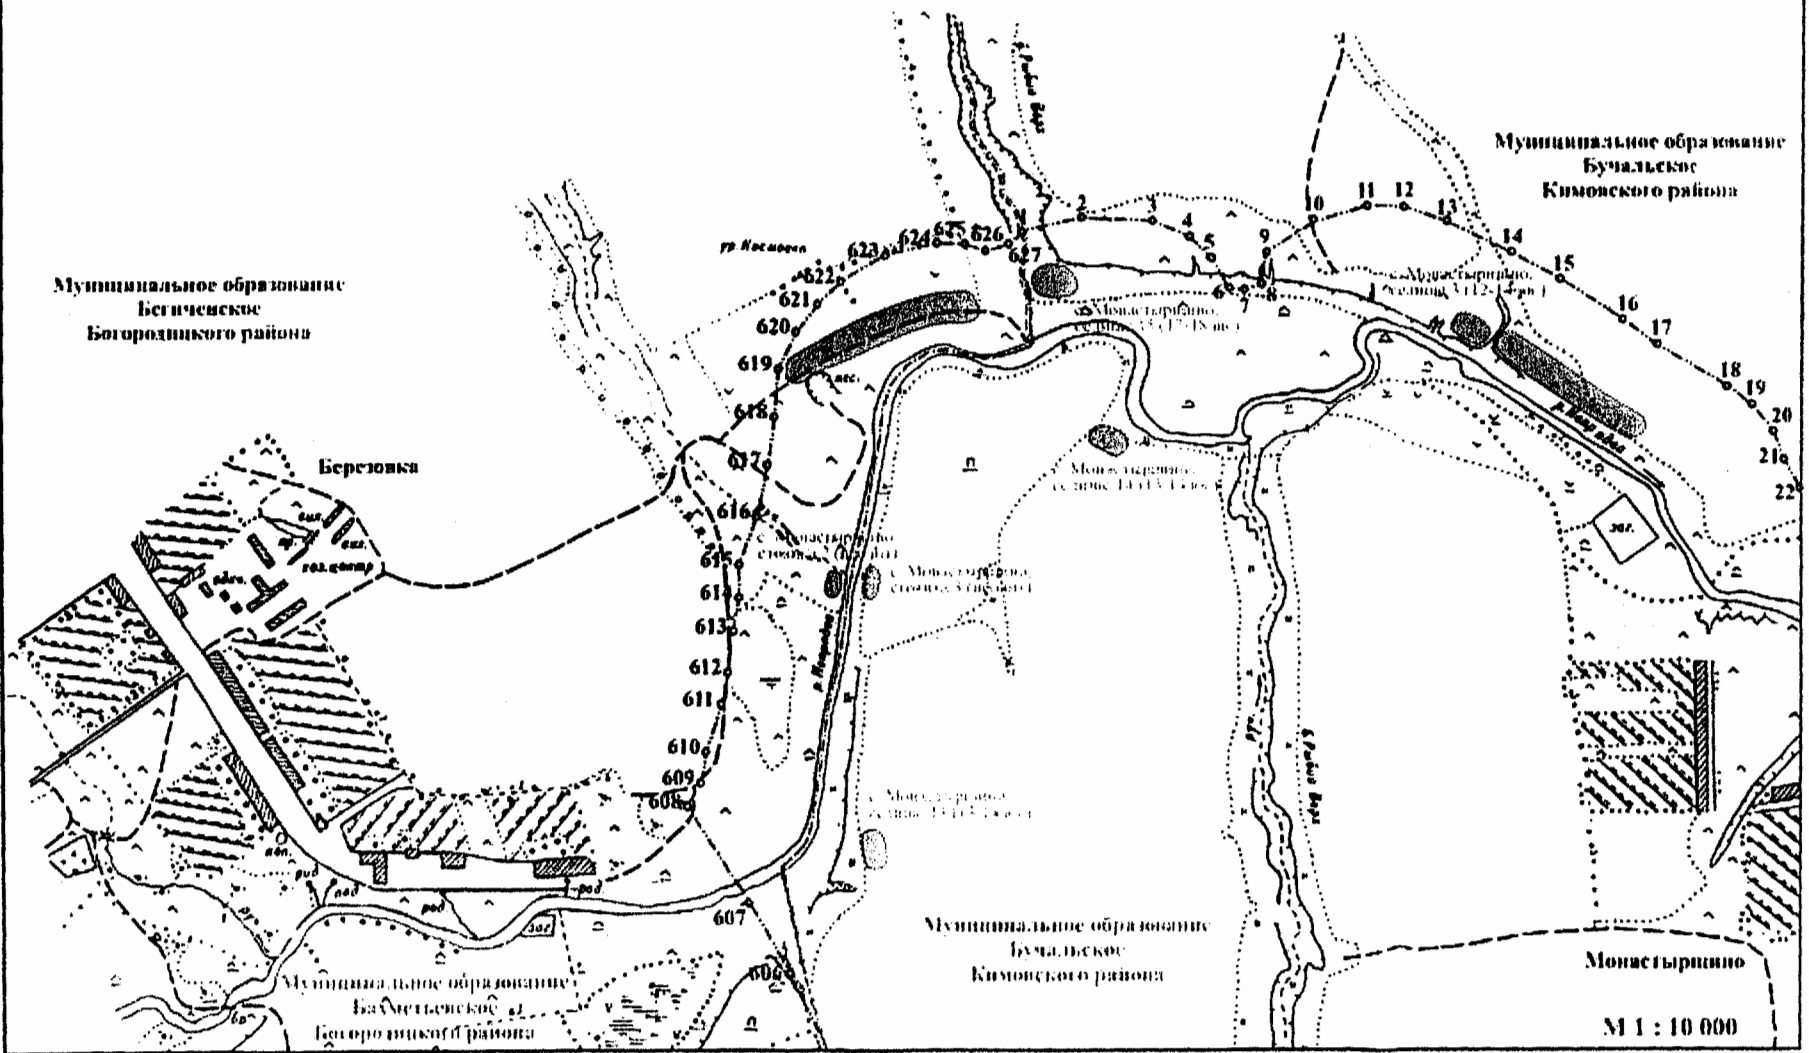

Приложение № 1  
к Описанию границы территории объекта культурного  
наследия федерального значения "Куликово поле и памятники  
на нем", утвержденного приказом Министерства культуры  
Российской Федерации от 20 августа № 904  
2012 г.

Карта (схема) границы территории объекта культурного наследия федерального значения  
"Куликово поле и памятники на нем" с разбивкой на листы детализации

Условные обозначения:

- 533<sub>0</sub> - характерная точка границы и ее номер
- граница достопримечательного места
- границы муниципальных образований Тульской области
- - памятники археологии