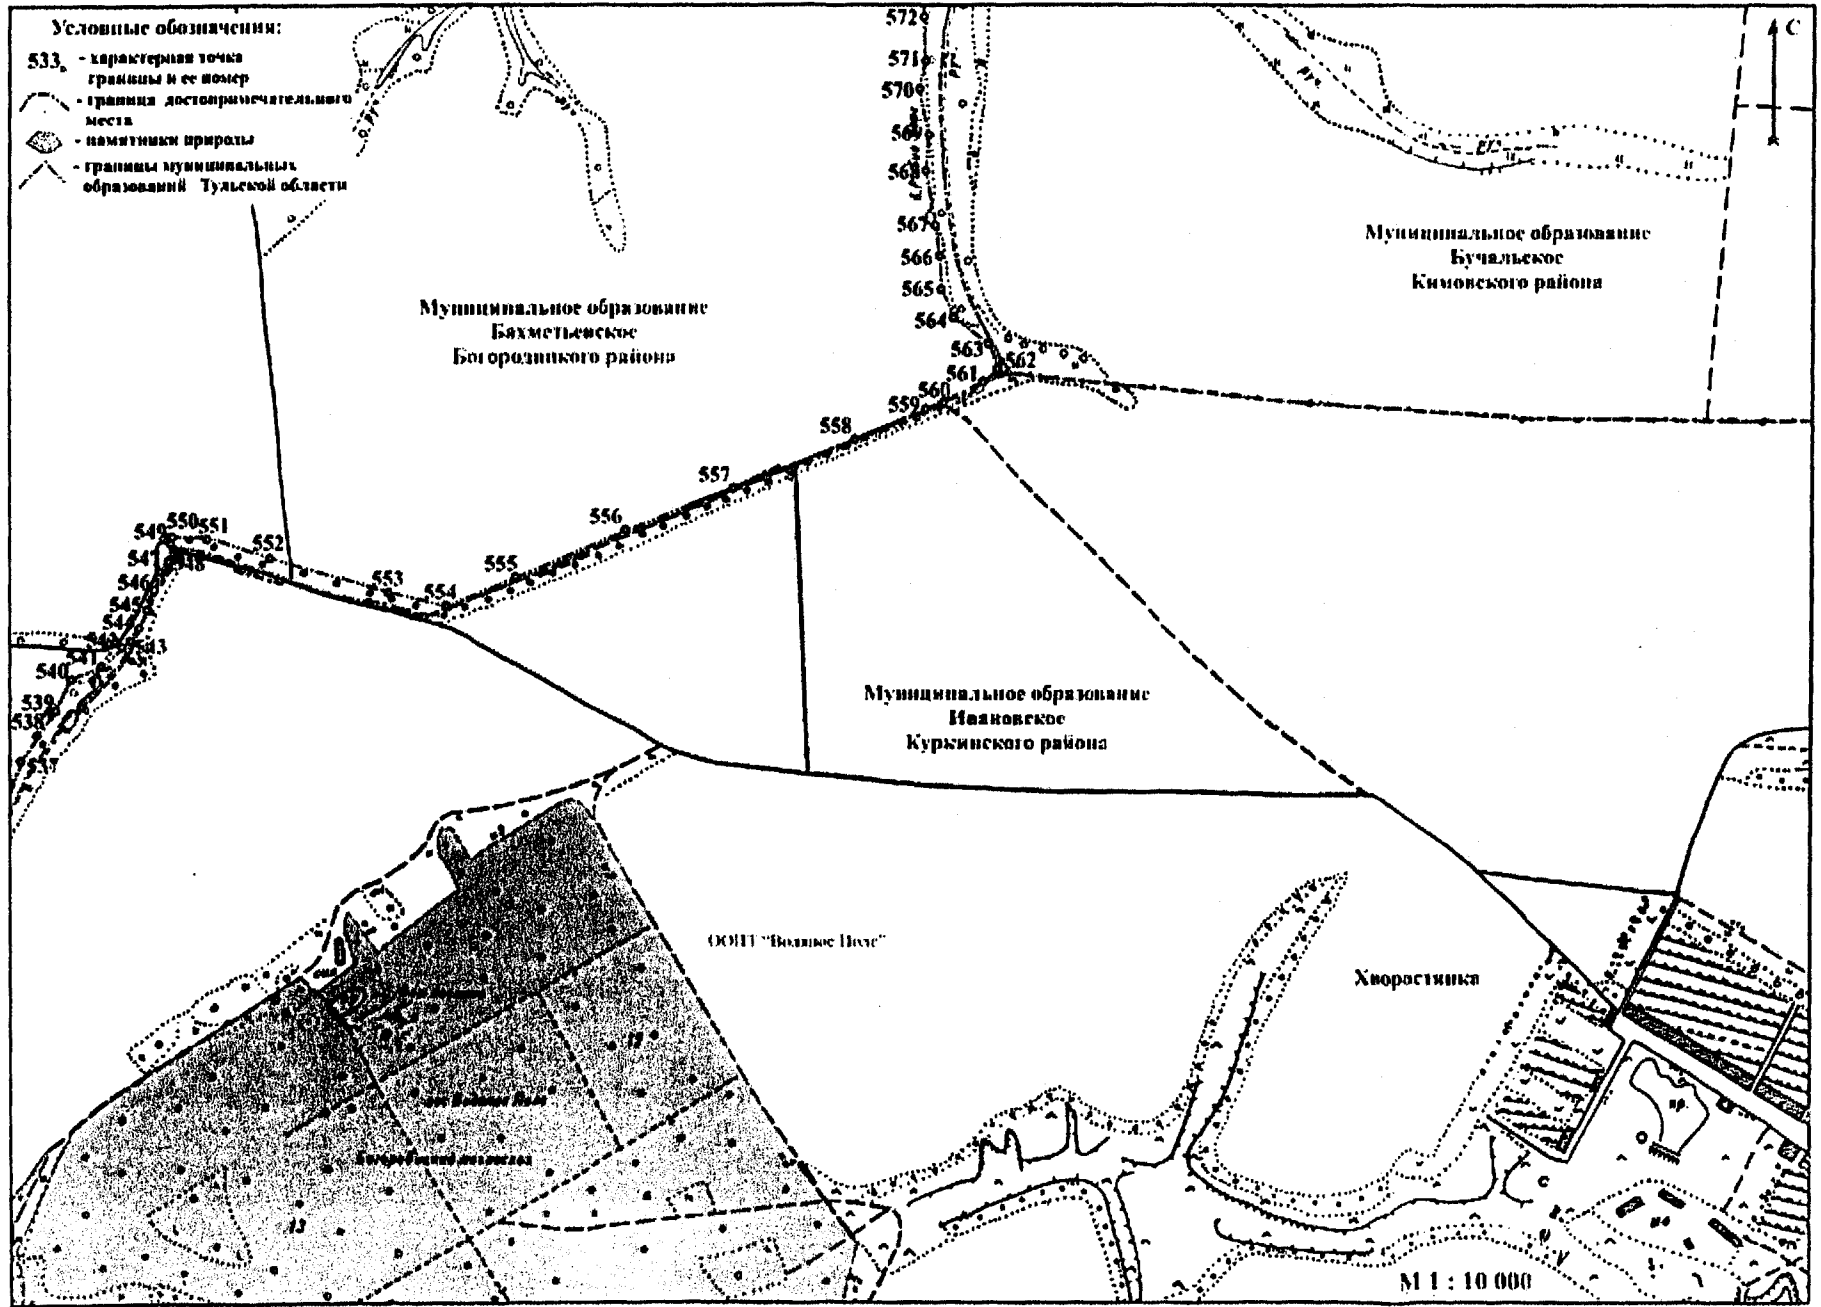

лист 6

лист 10

лист 12

лист 15