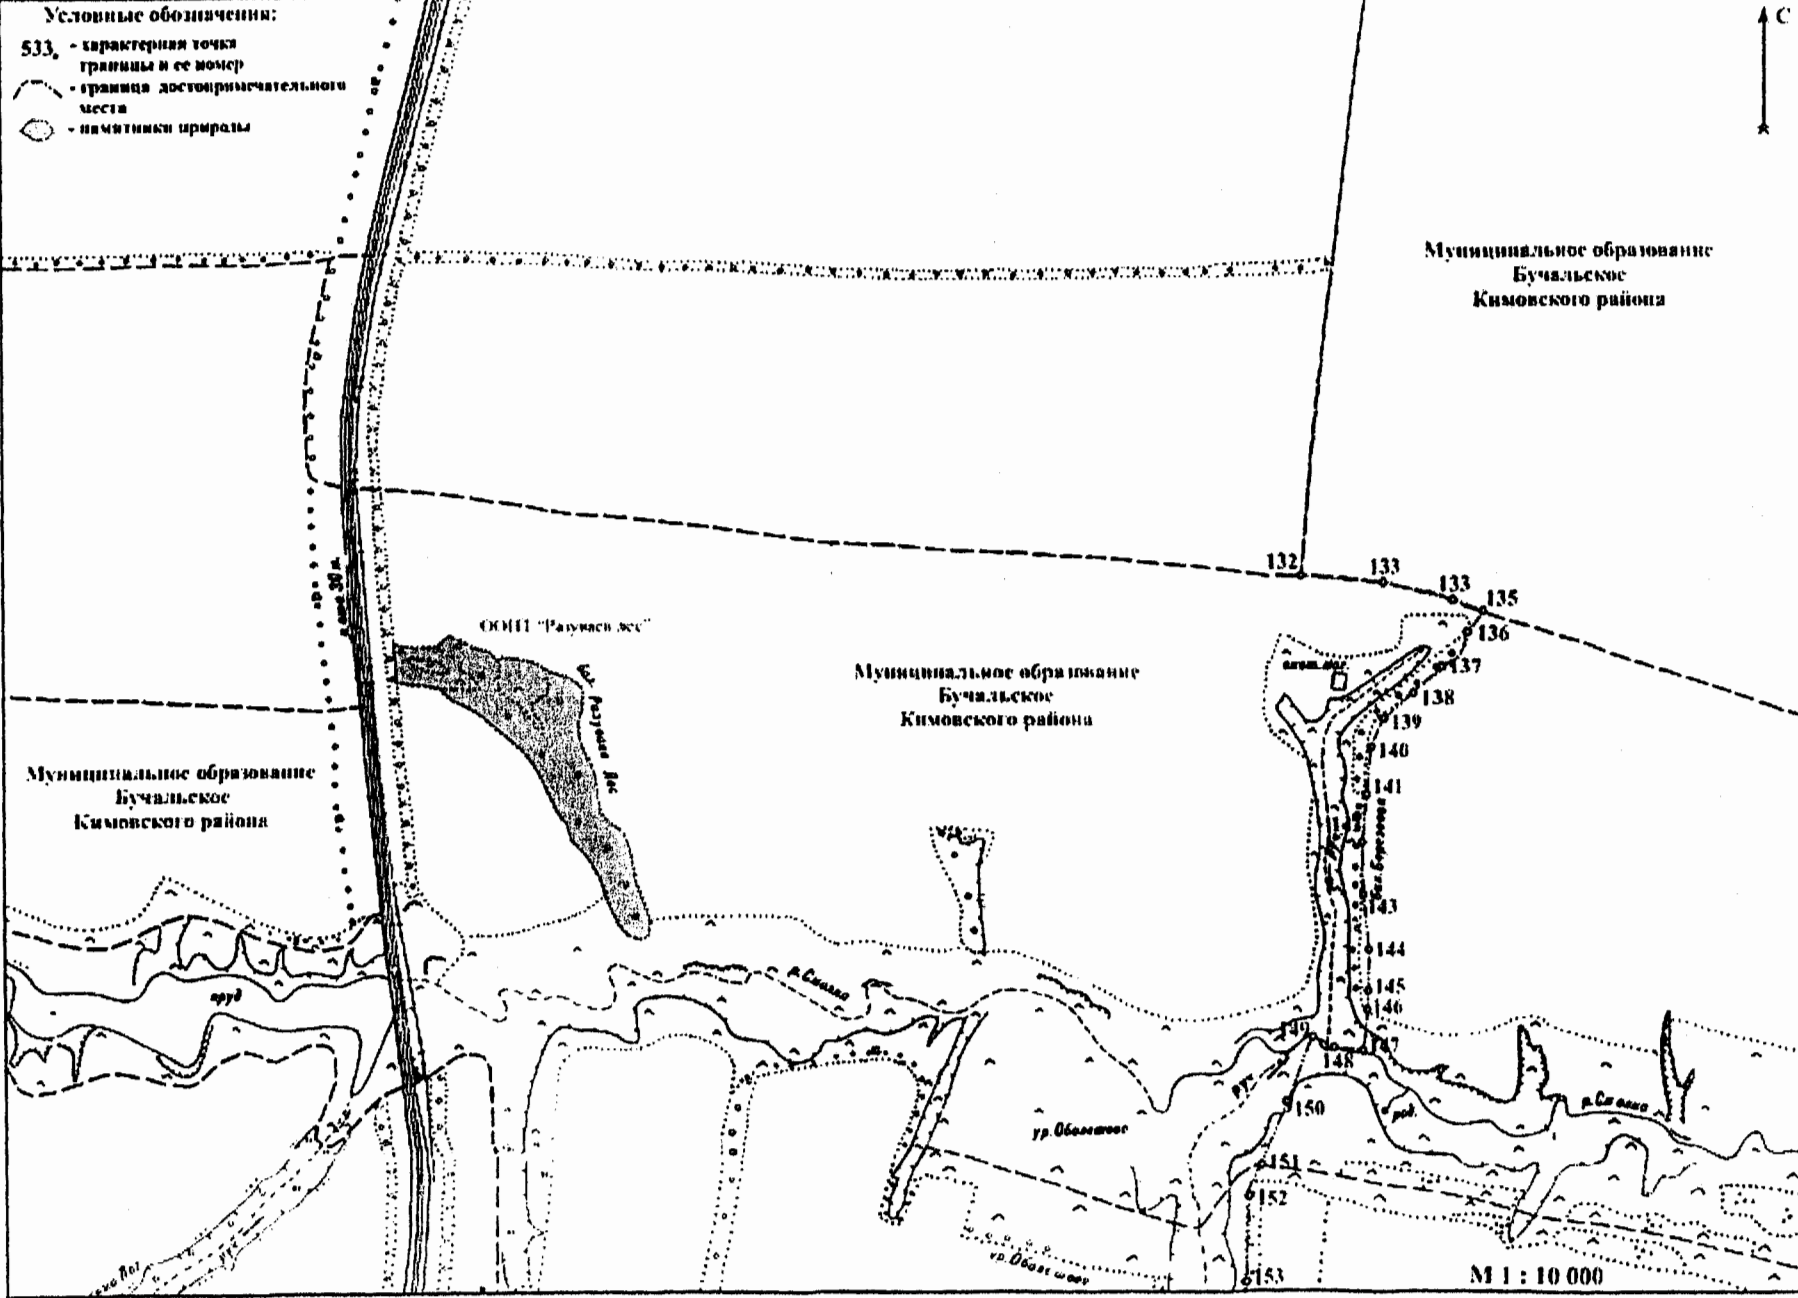

- 533. - характерная точка границы и ее номер
- - граница достопримечательного места
- ⊗ - памятники природы

ДЛИНА

М 1 : 10 000

M 1 : 10 000

лист 7

лист 6

Условные обозначения:  
533 - характерная точка  
          границы и ее номер  
--- граница достопримечательного  
      места  
... границы природы