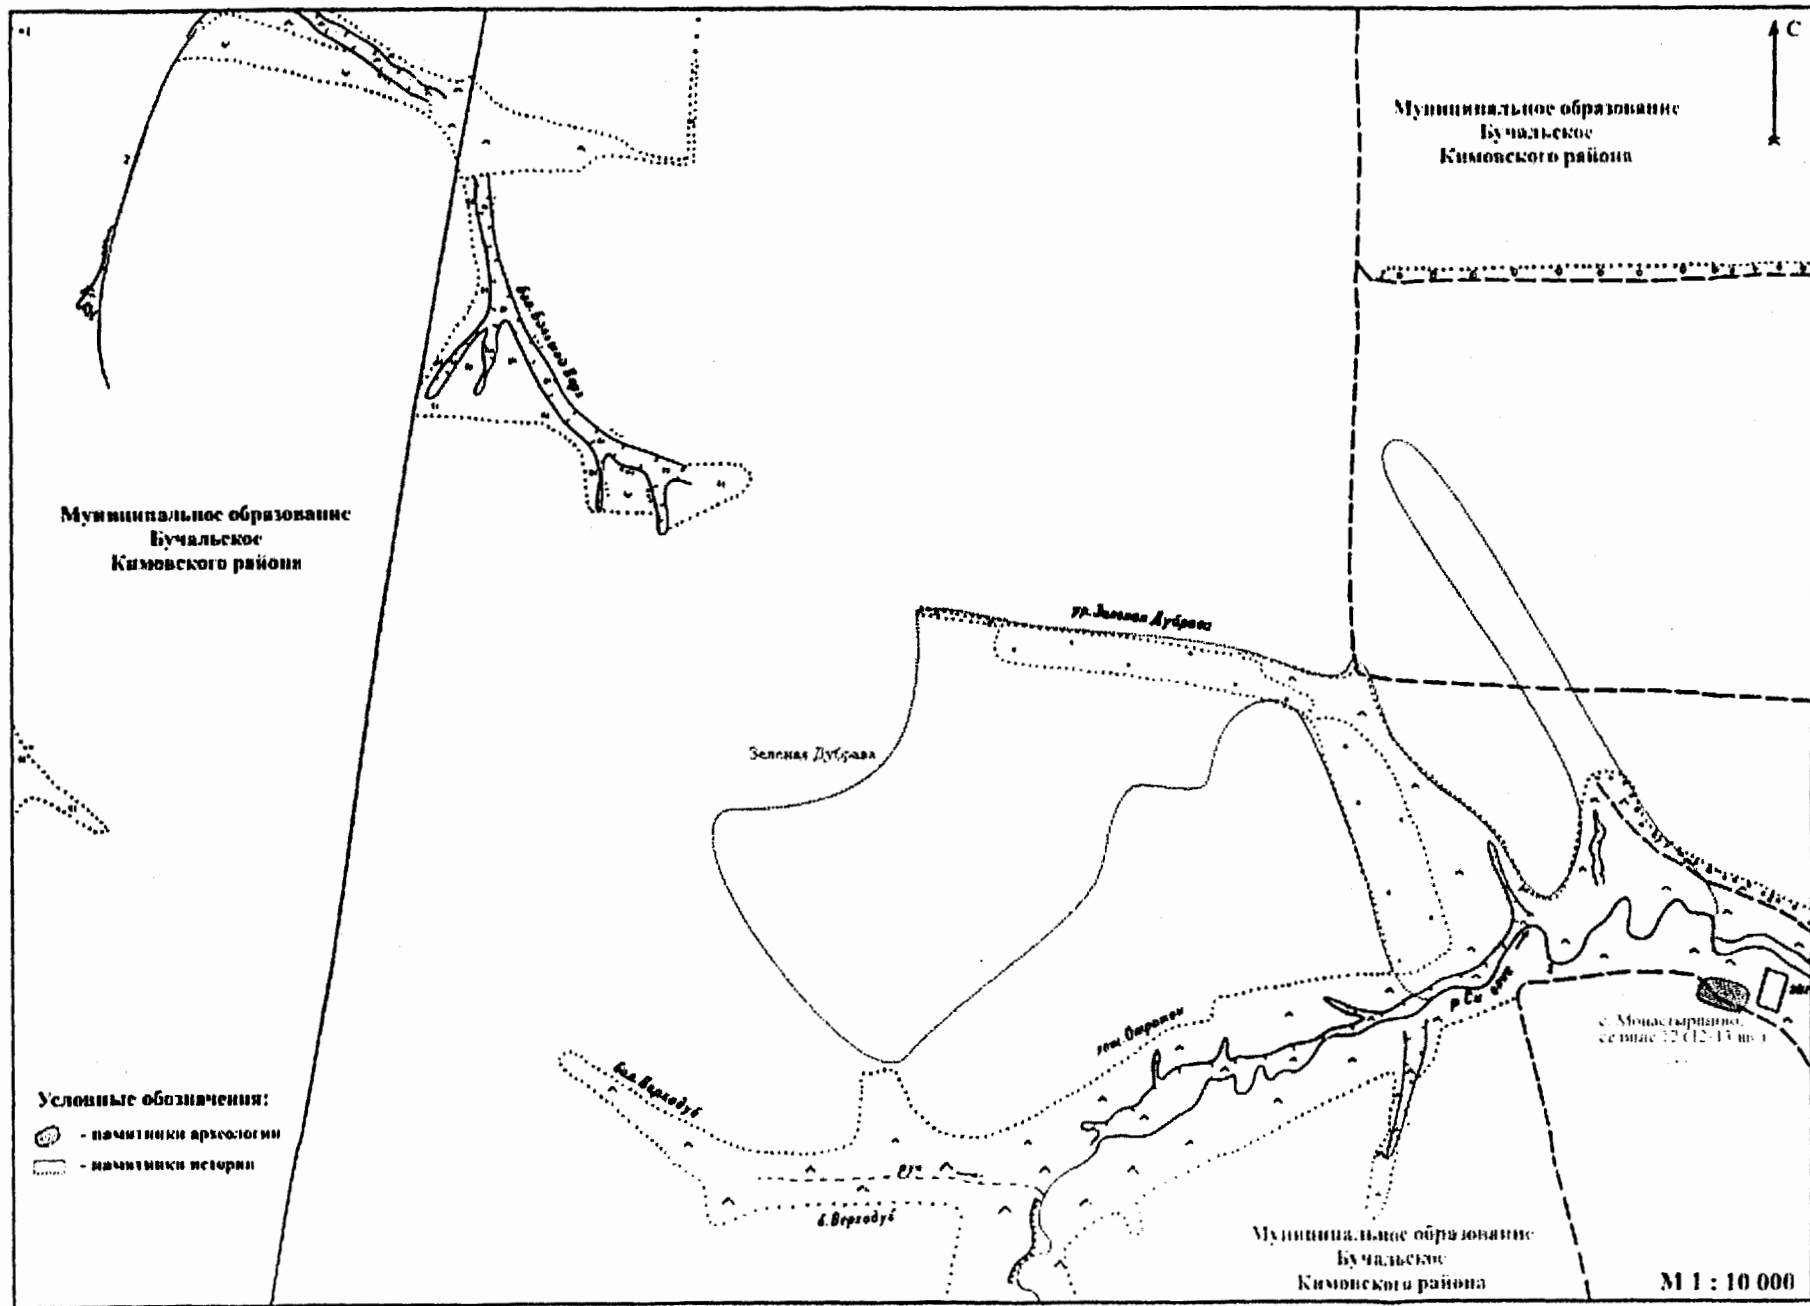

- 533. - характерная точка границы и ее номер
- - граница достопримечательного места
- ⊗ - памятники природы

ДЛИНА

М 1 : 10 000

M 1 : 10 000

лист 7

лист 6

Условные обозначения:  
533 - характерная точка  
          границы и ее номер  
--- граница достопримечательного  
      места  
... границы природы