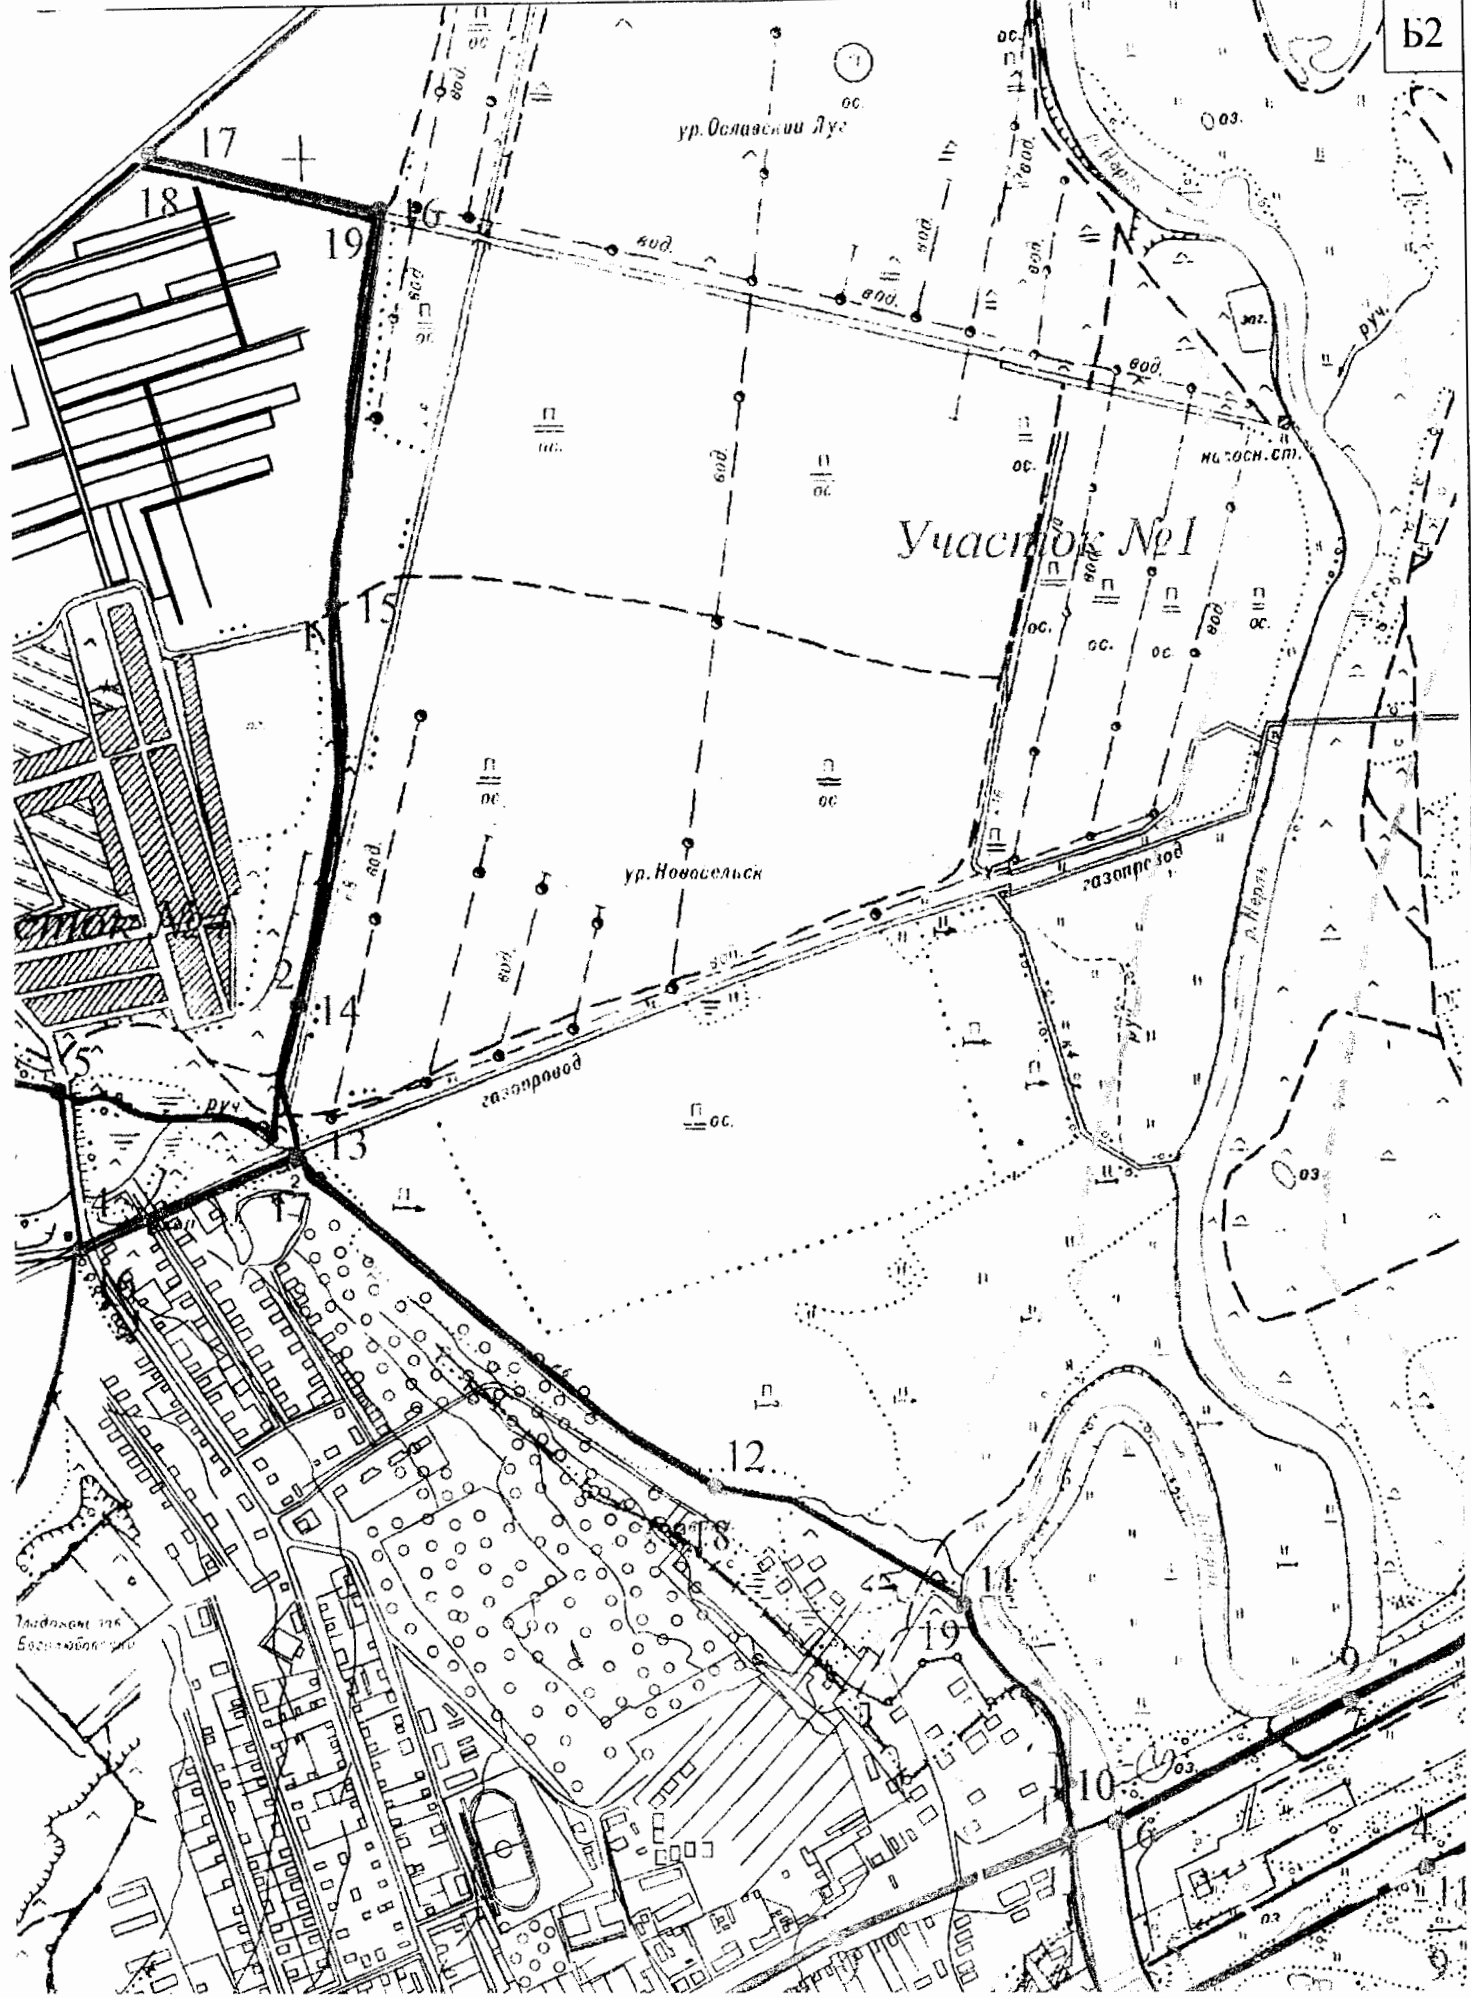

Обзорная схема полистной разбивки карты (схемы) границ зон охраны объекта культурного наследия федерального значения «Церковь Покрова на Нерли», 1165 г.

Масштаб 1:10000

г. Владимир

Таблица на  
Базисном уровне

Участие Моб

Добрыньское

26 27 28

Заставление

П ОС

показ. год.  
1964. год  
Боголюбовский

Участок №6

В4

ток №5

мкр. Ортруд 12  
(г. Владимир)

Участок №7