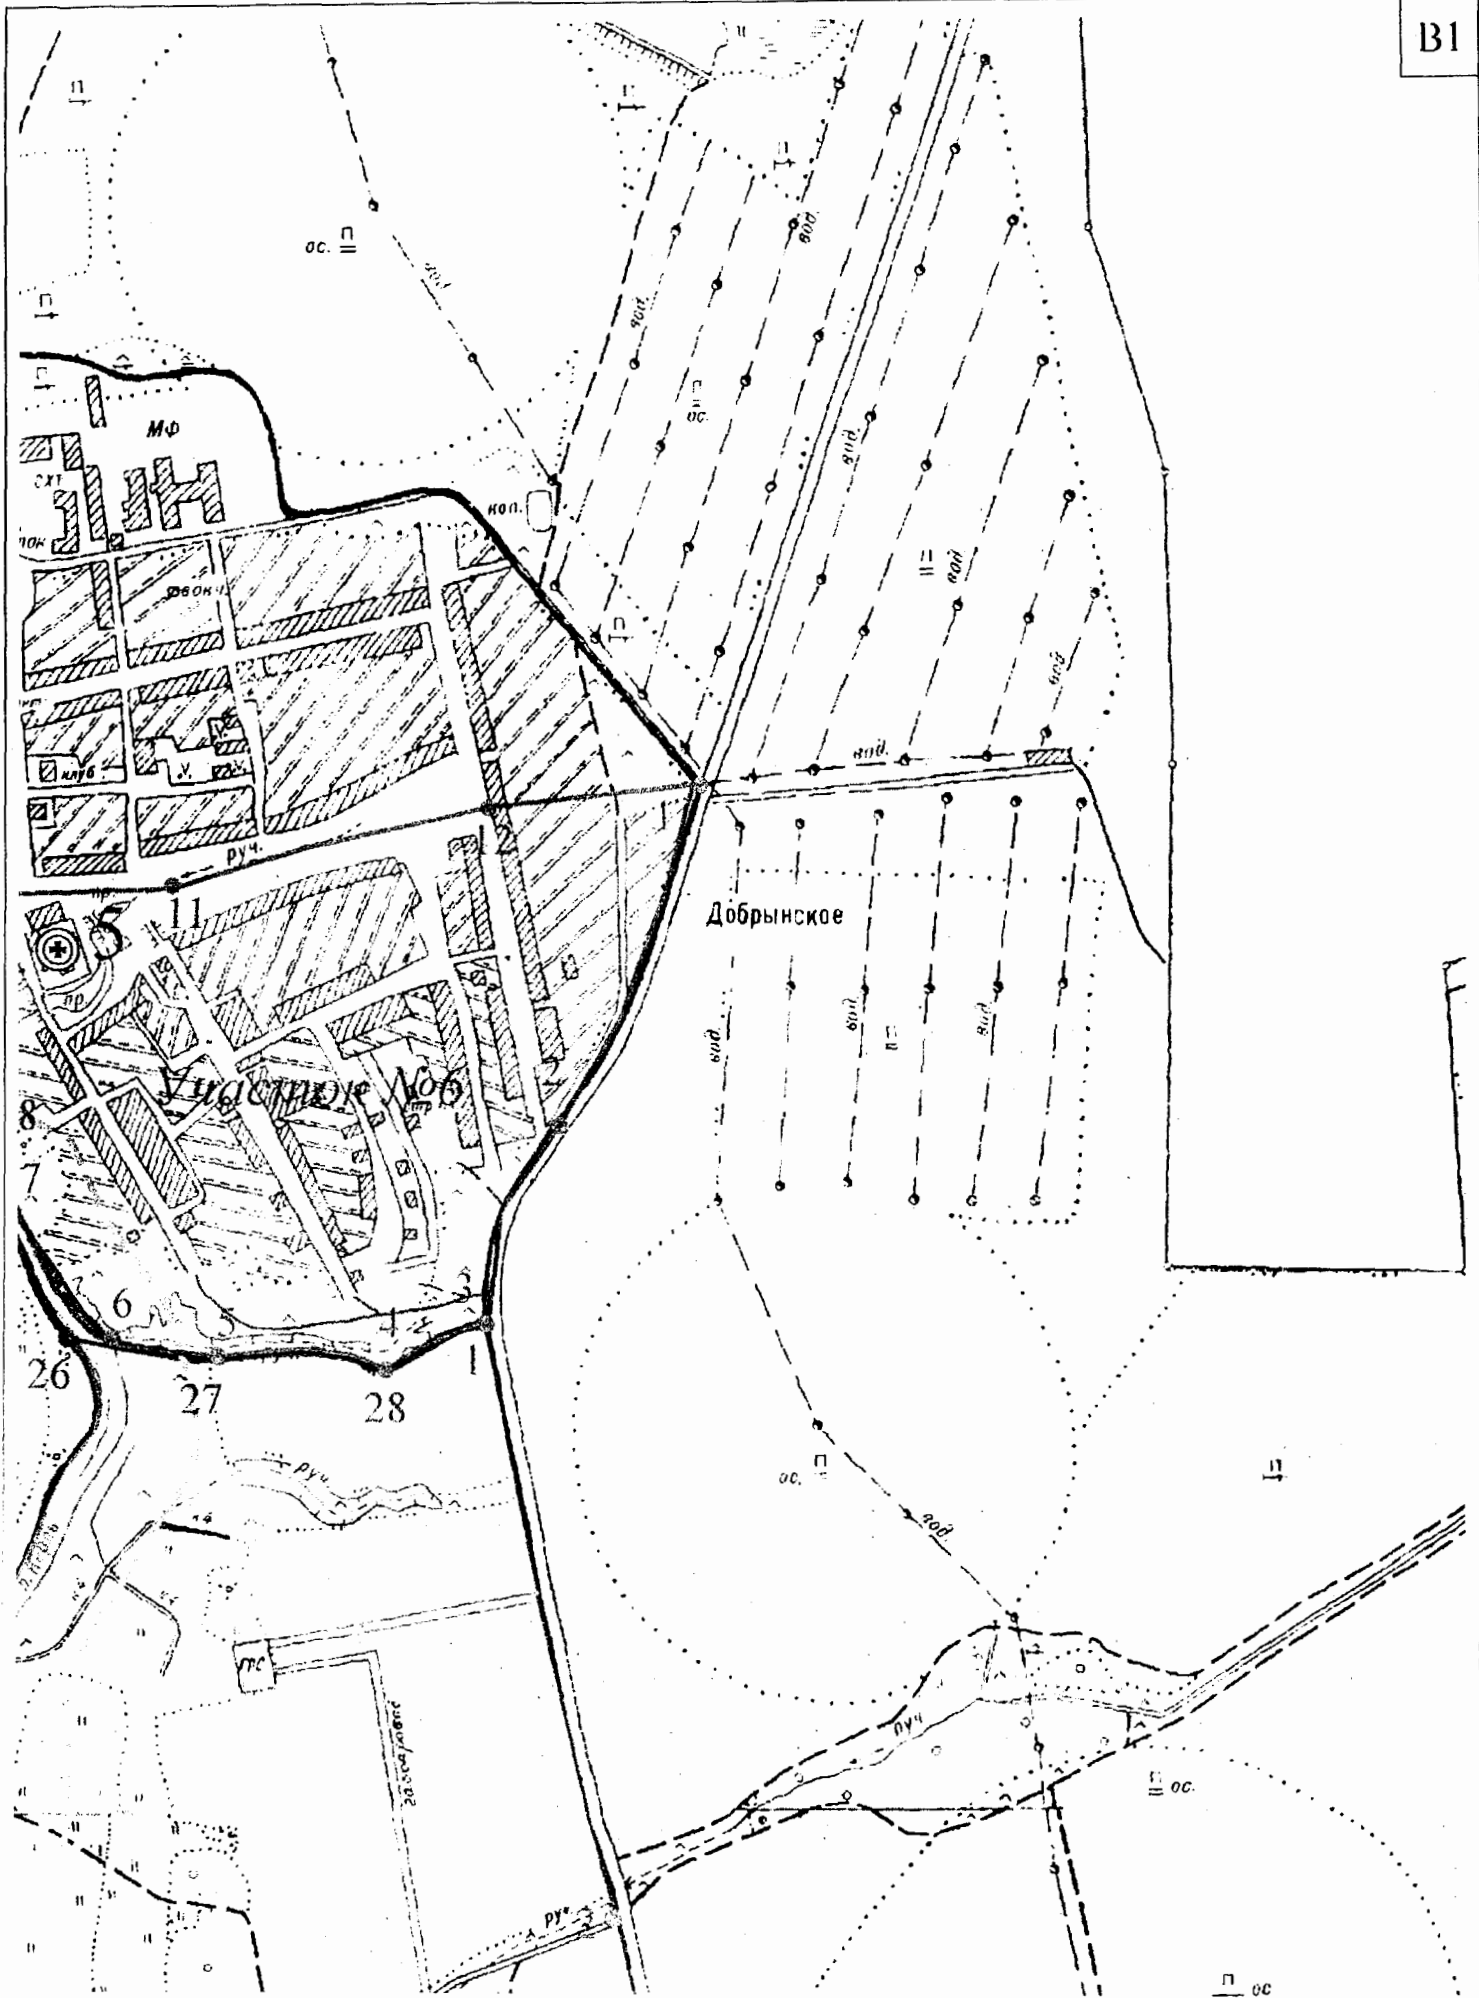

Обзорная схема полистной разбивки карты (схемы) границ зон охраны объекта культурного наследия федерального значения «Церковь Покрова на Нерли», 1165 г.

Масштаб 1:10000

г. Владимир

Таблица на  
Базисном уровне

Участие Моб

Добрыньское

26 27 28

Заставление

П ОС

показ. год.  
1964. год  
Боголюбовский

Участок №6

В4

ток №5

мкр. Ортруд 12  
(г. Владимир)

Участок №7