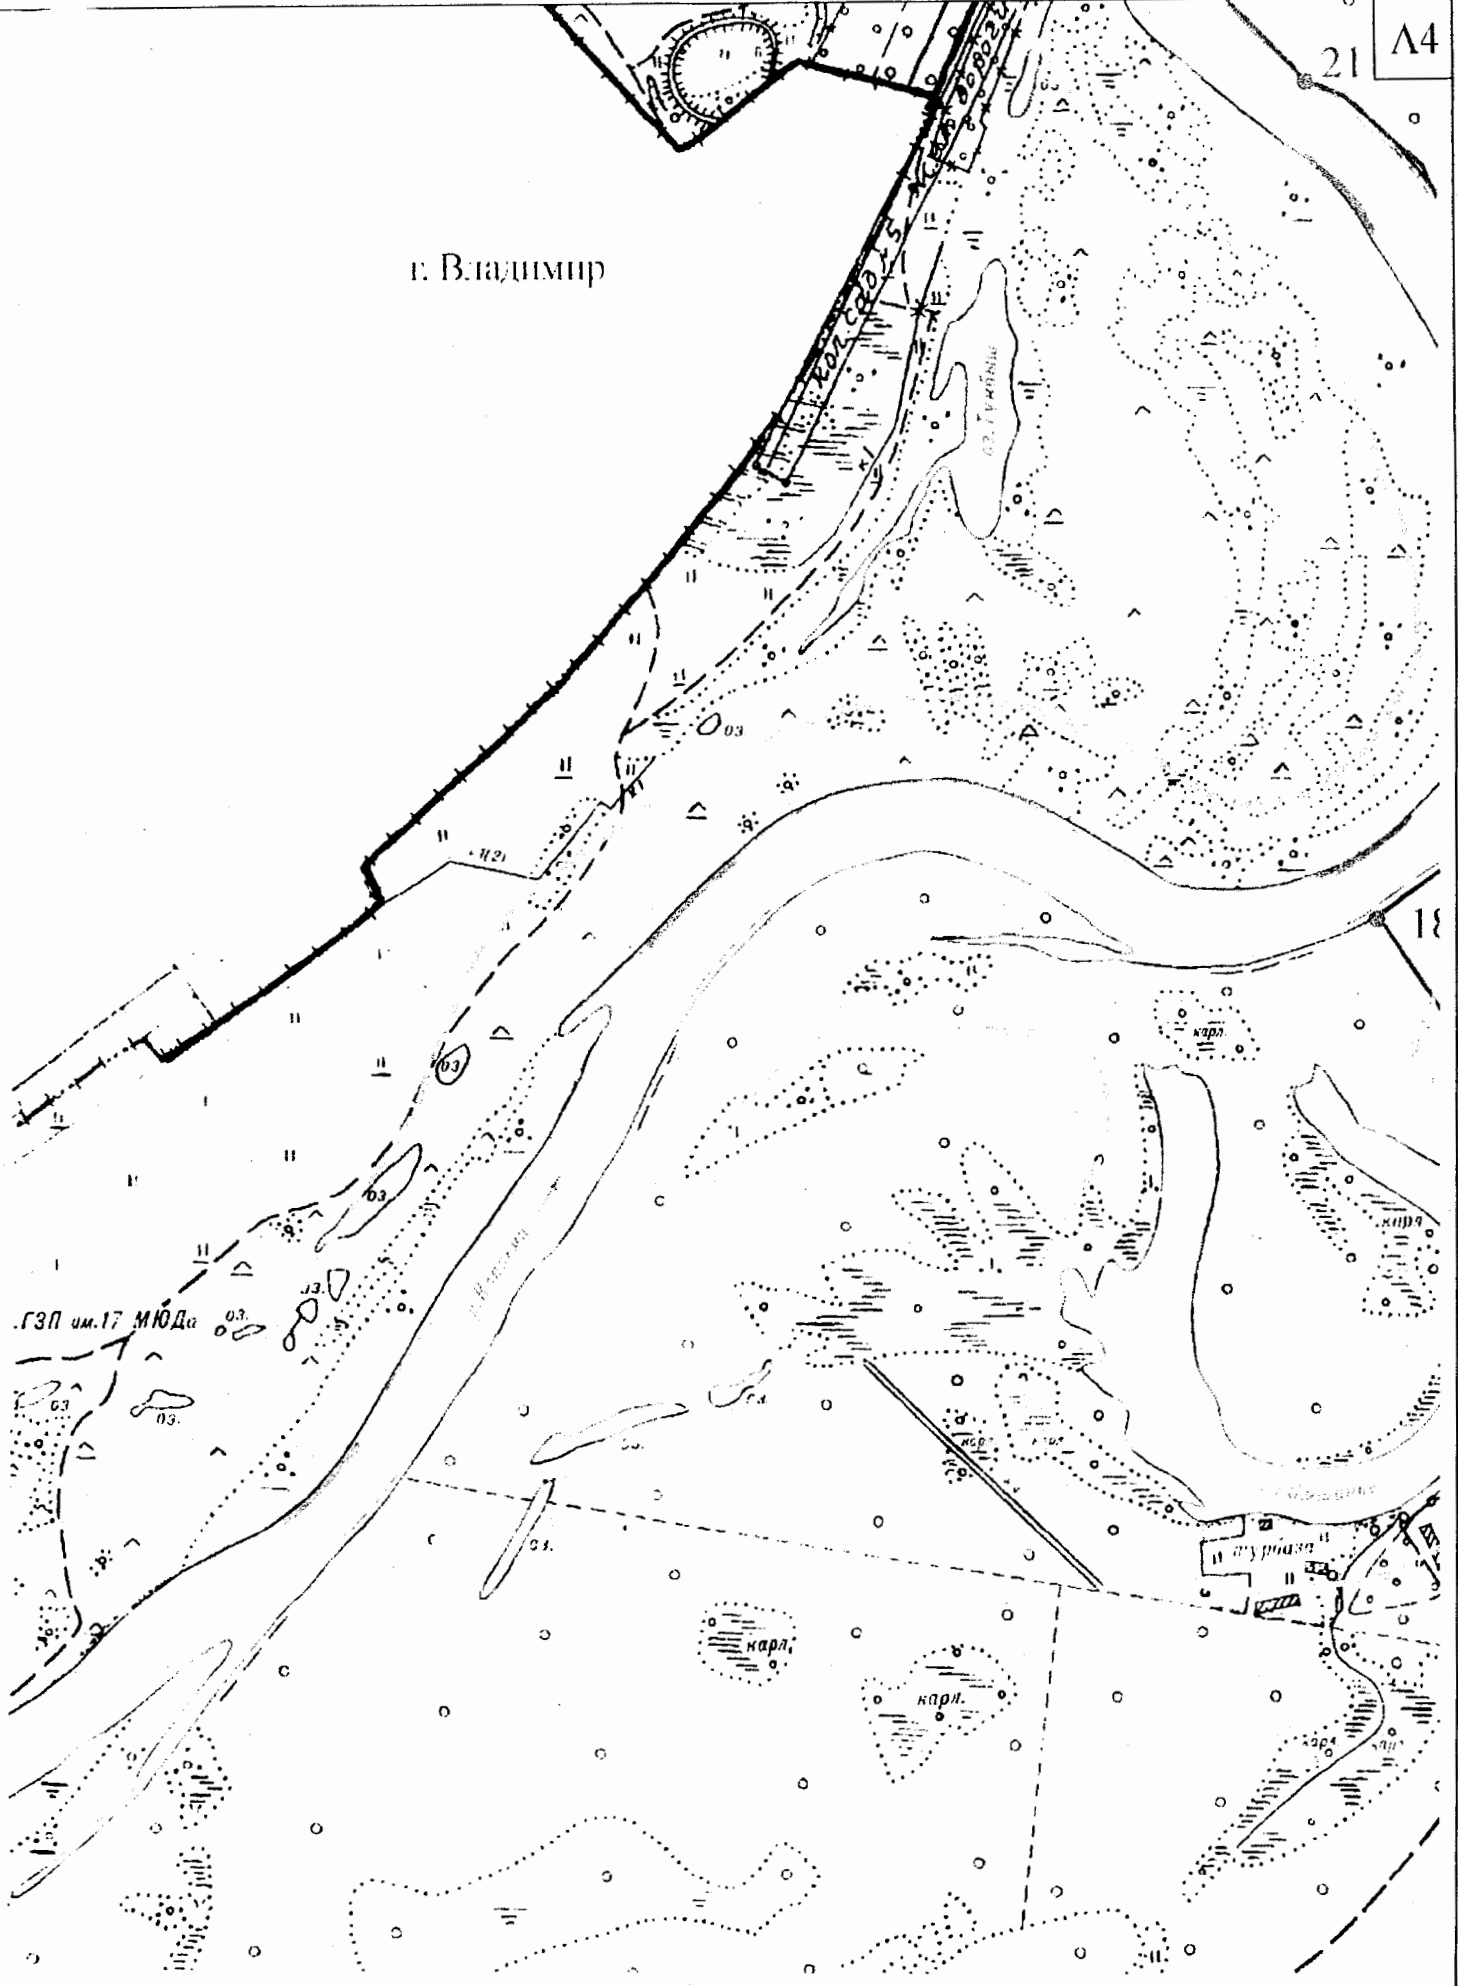

Обзорная схема полистной разбивки карты (схемы) границ зон охраны объекта культурного наследия федерального значения «Церковь Покрова на Нерли», 1165 г.

Масштаб 1:10000

г. Владимир

Таблица на  
Базисном уровне

Участие Моб

Добрыньское

26 27 28

Заставление

П ОС

показ. год.  
1964. год  
Боголюбовский

Участок №6

В4

ток №5

мкр. Ортруд 12  
(г. Владимир)

Участок №7