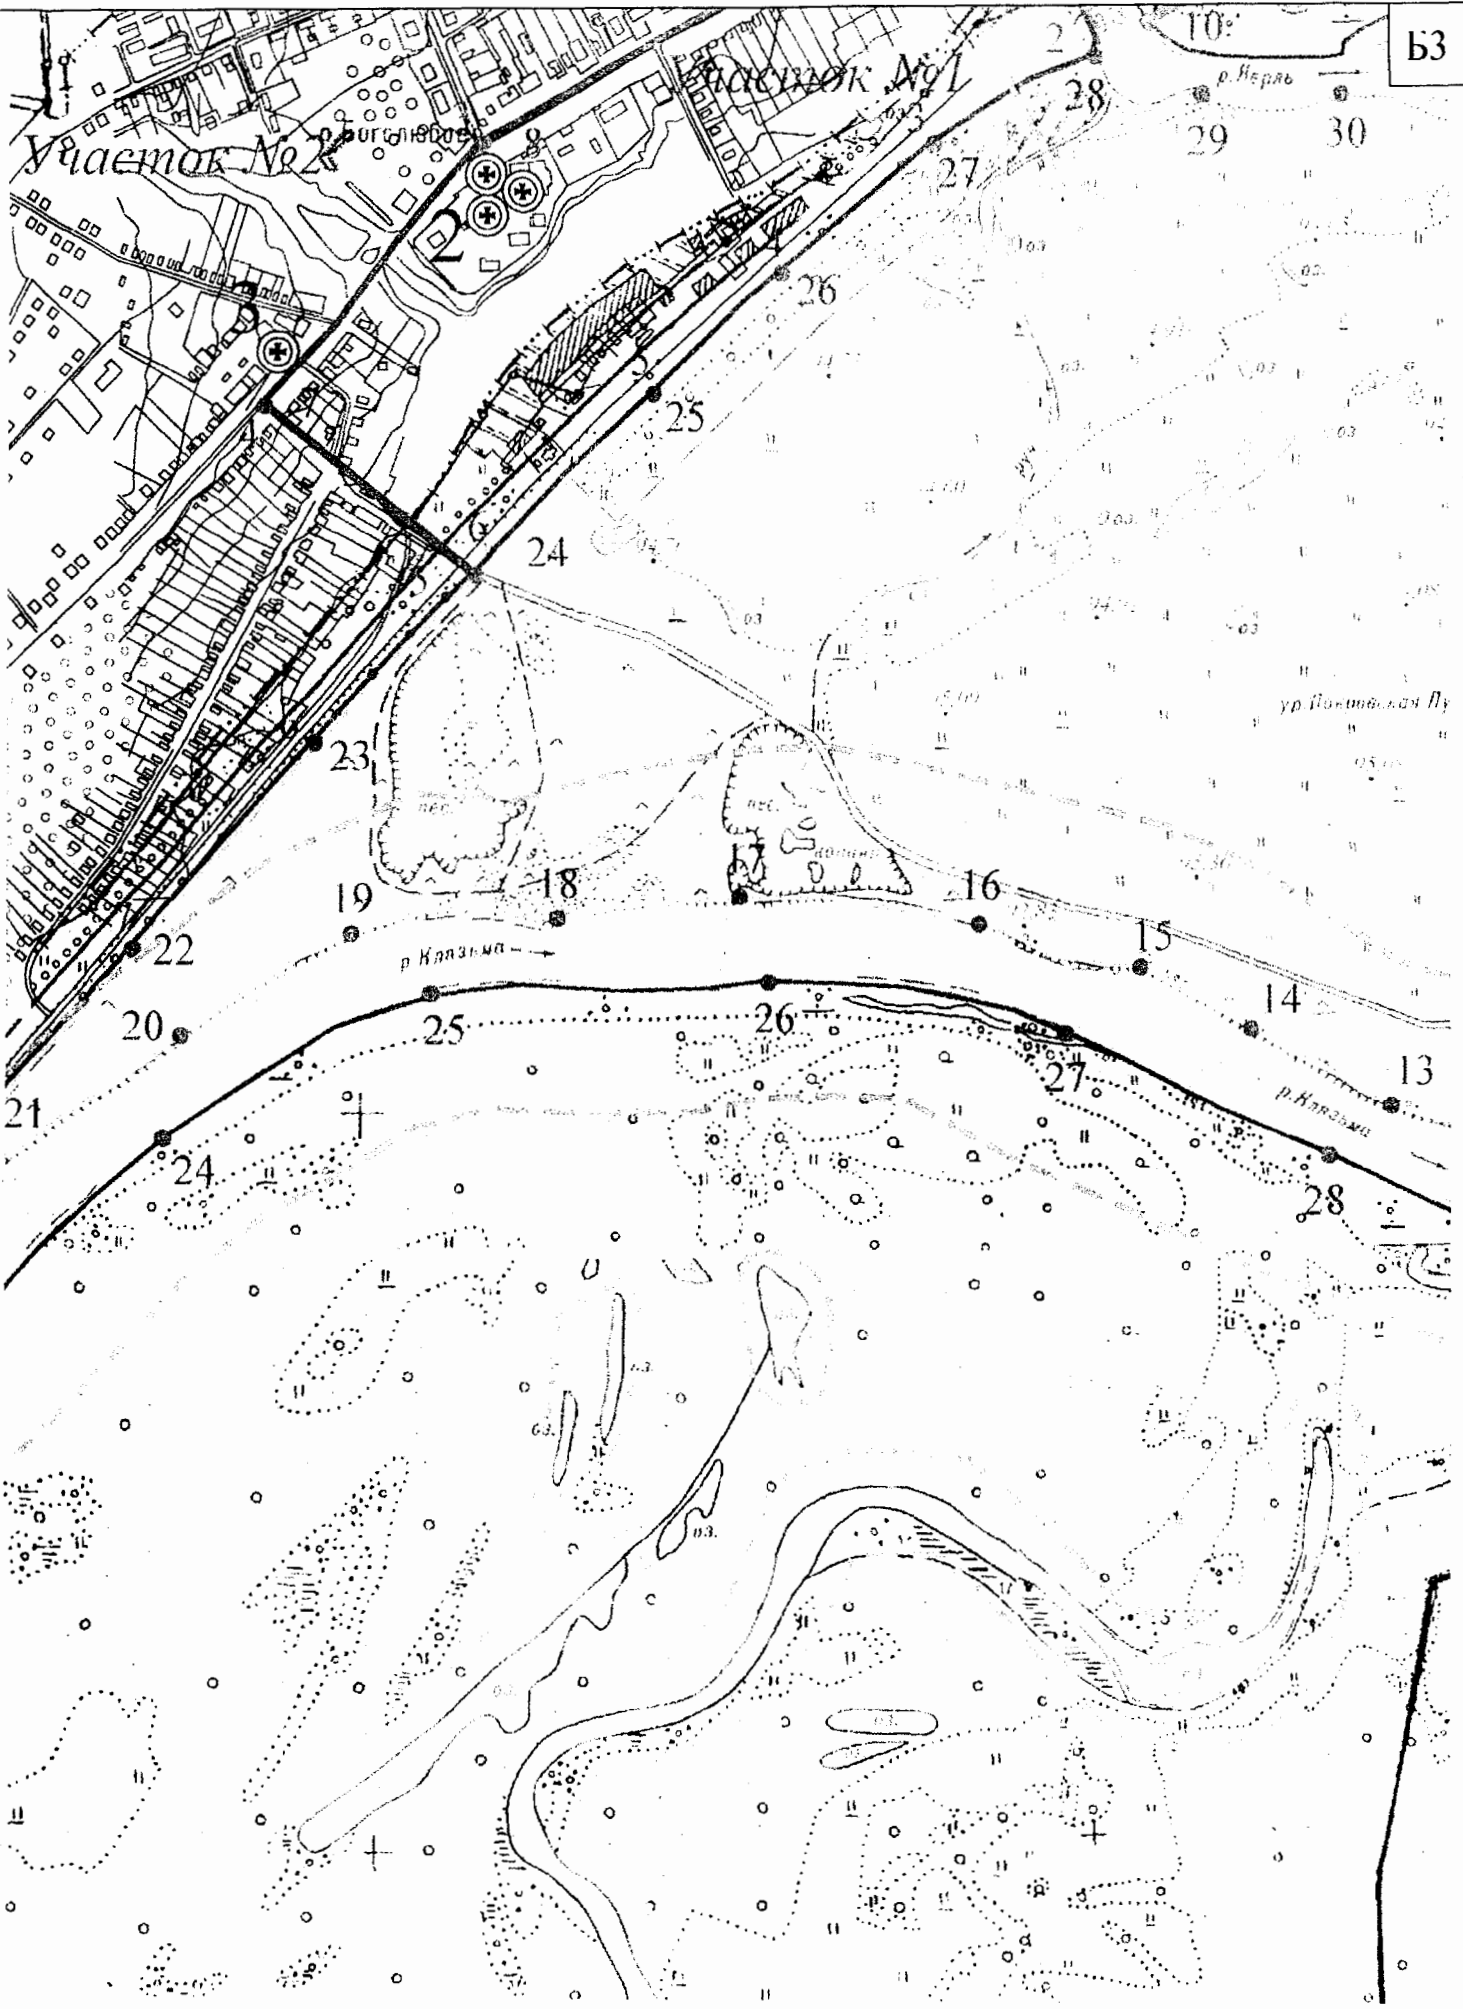

Обзорная схема полистной разбивки карты (схемы) границ зон охраны объекта культурного наследия федерального значения «Церковь Покрова на Нерли», 1165 г.

Масштаб 1:10000

г. Владимир

Таблица на  
Базисном уровне

Участие Моб

Добрыньское

26 27 28

Заставление

П ОС

показ. год.  
1964. год  
Боголюбовский

Участок №6

В4

ток №5

мкр. Ортруд 12  
(г. Владимир)

Участок №7