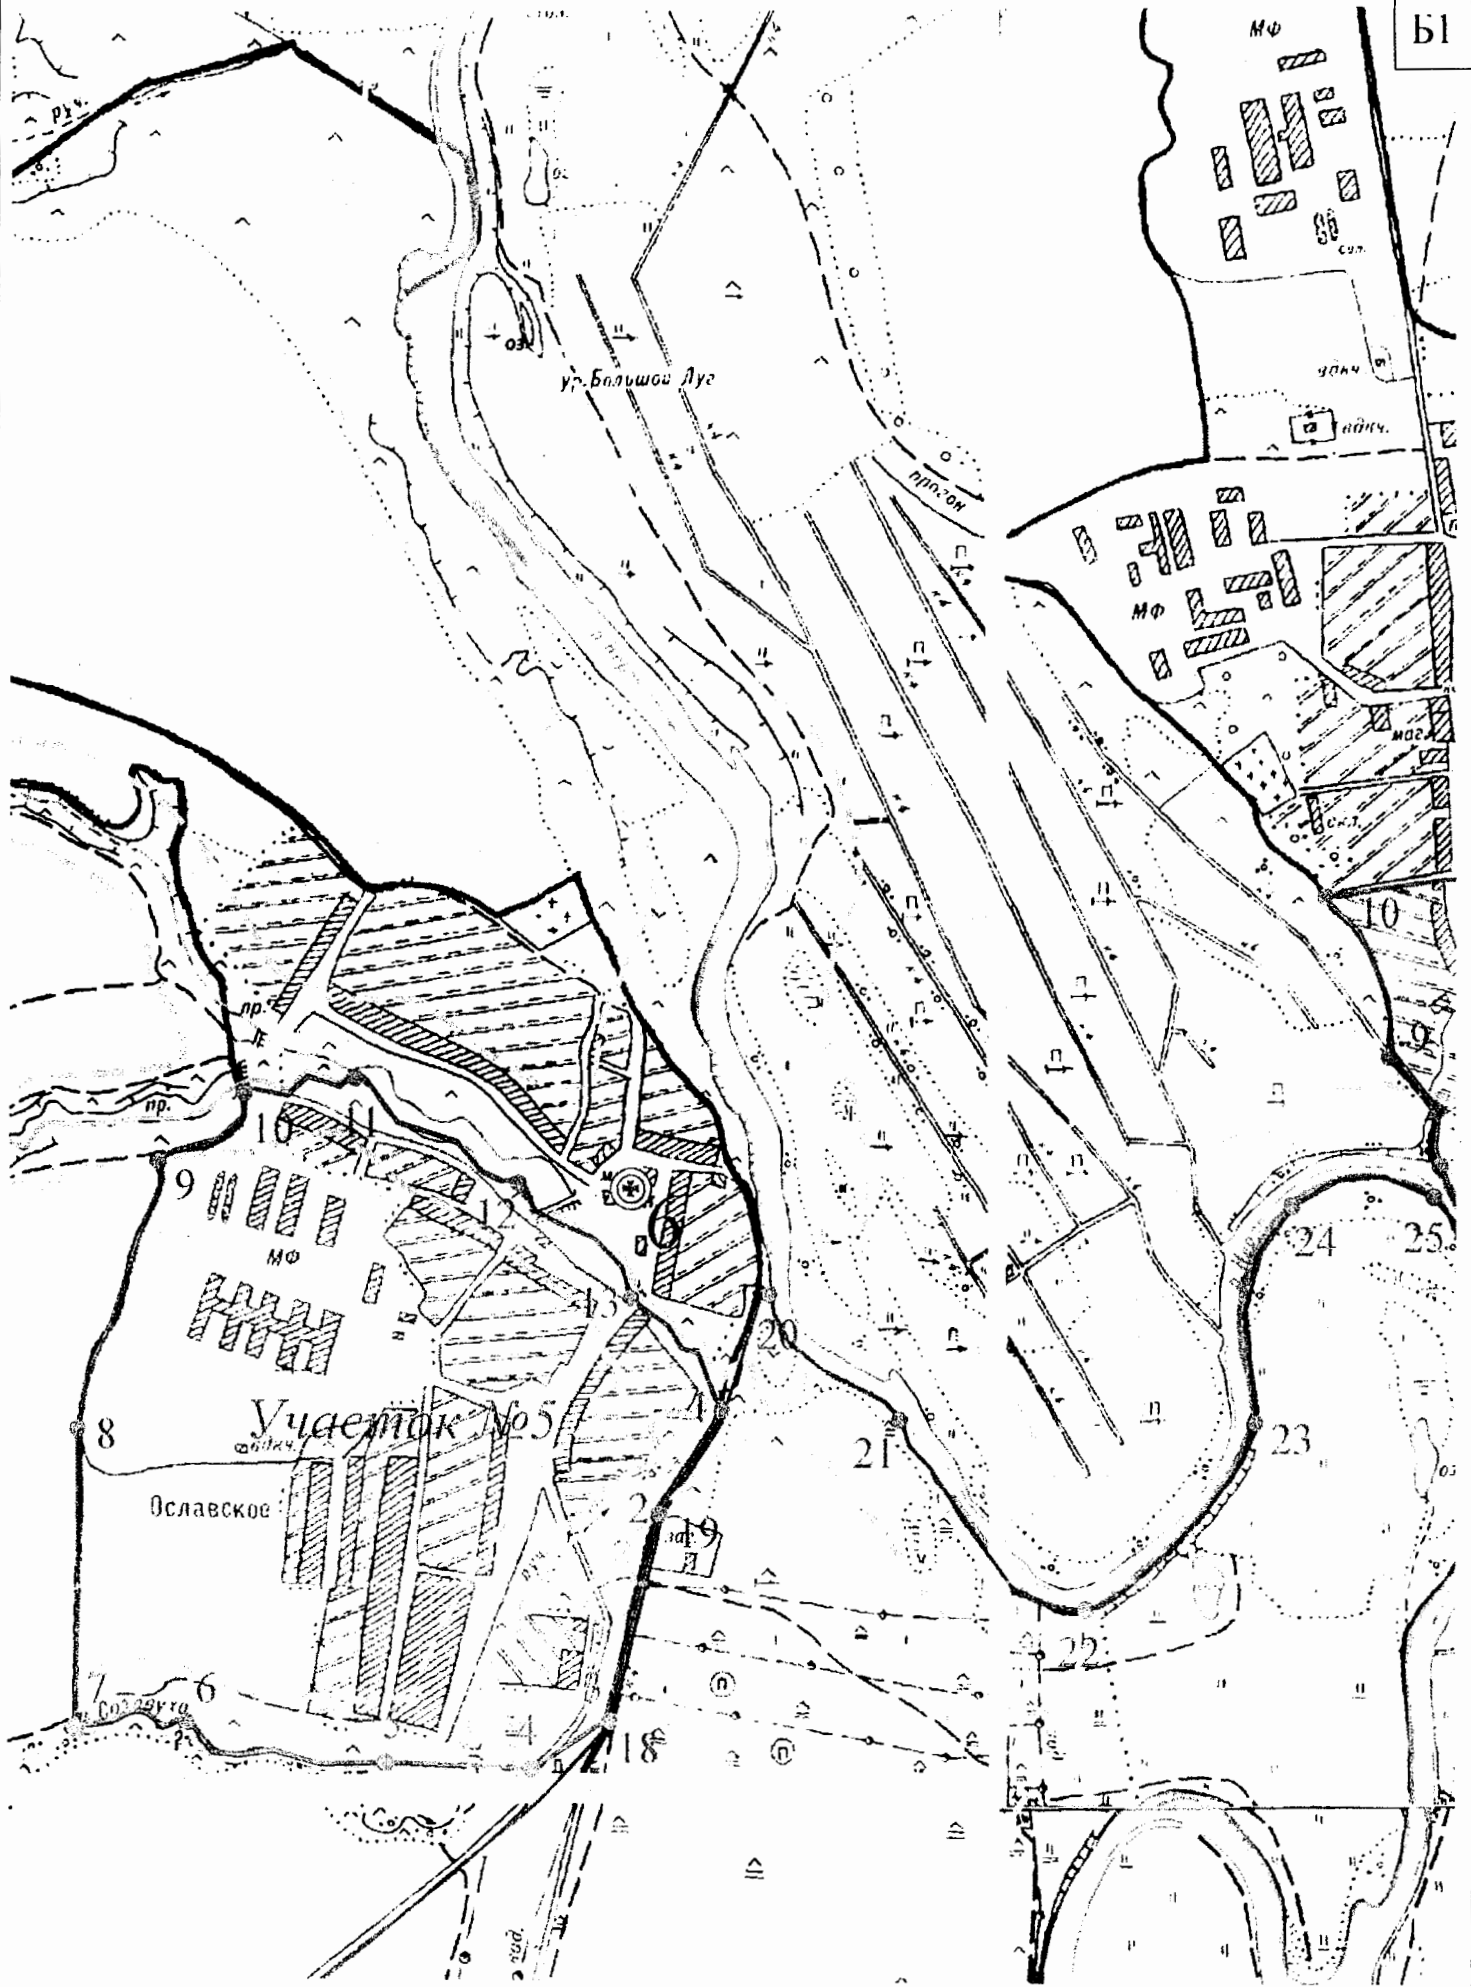

Обзорная схема полистной разбивки карты (схемы) границ зон охраны объекта культурного наследия федерального значения «Церковь Покрова на Нерли», 1165 г.

Масштаб 1:10000

г. Владимир

Таблица на  
Базисном уровне

Участие Моб

Добрыньское

26 27 28

Заставление

П ОС

показ. год.  
1964. год  
Боголюбовский

Участок №6

В4

ток №5

мкр. Ортруд 12  
(г. Владимир)

Участок №7