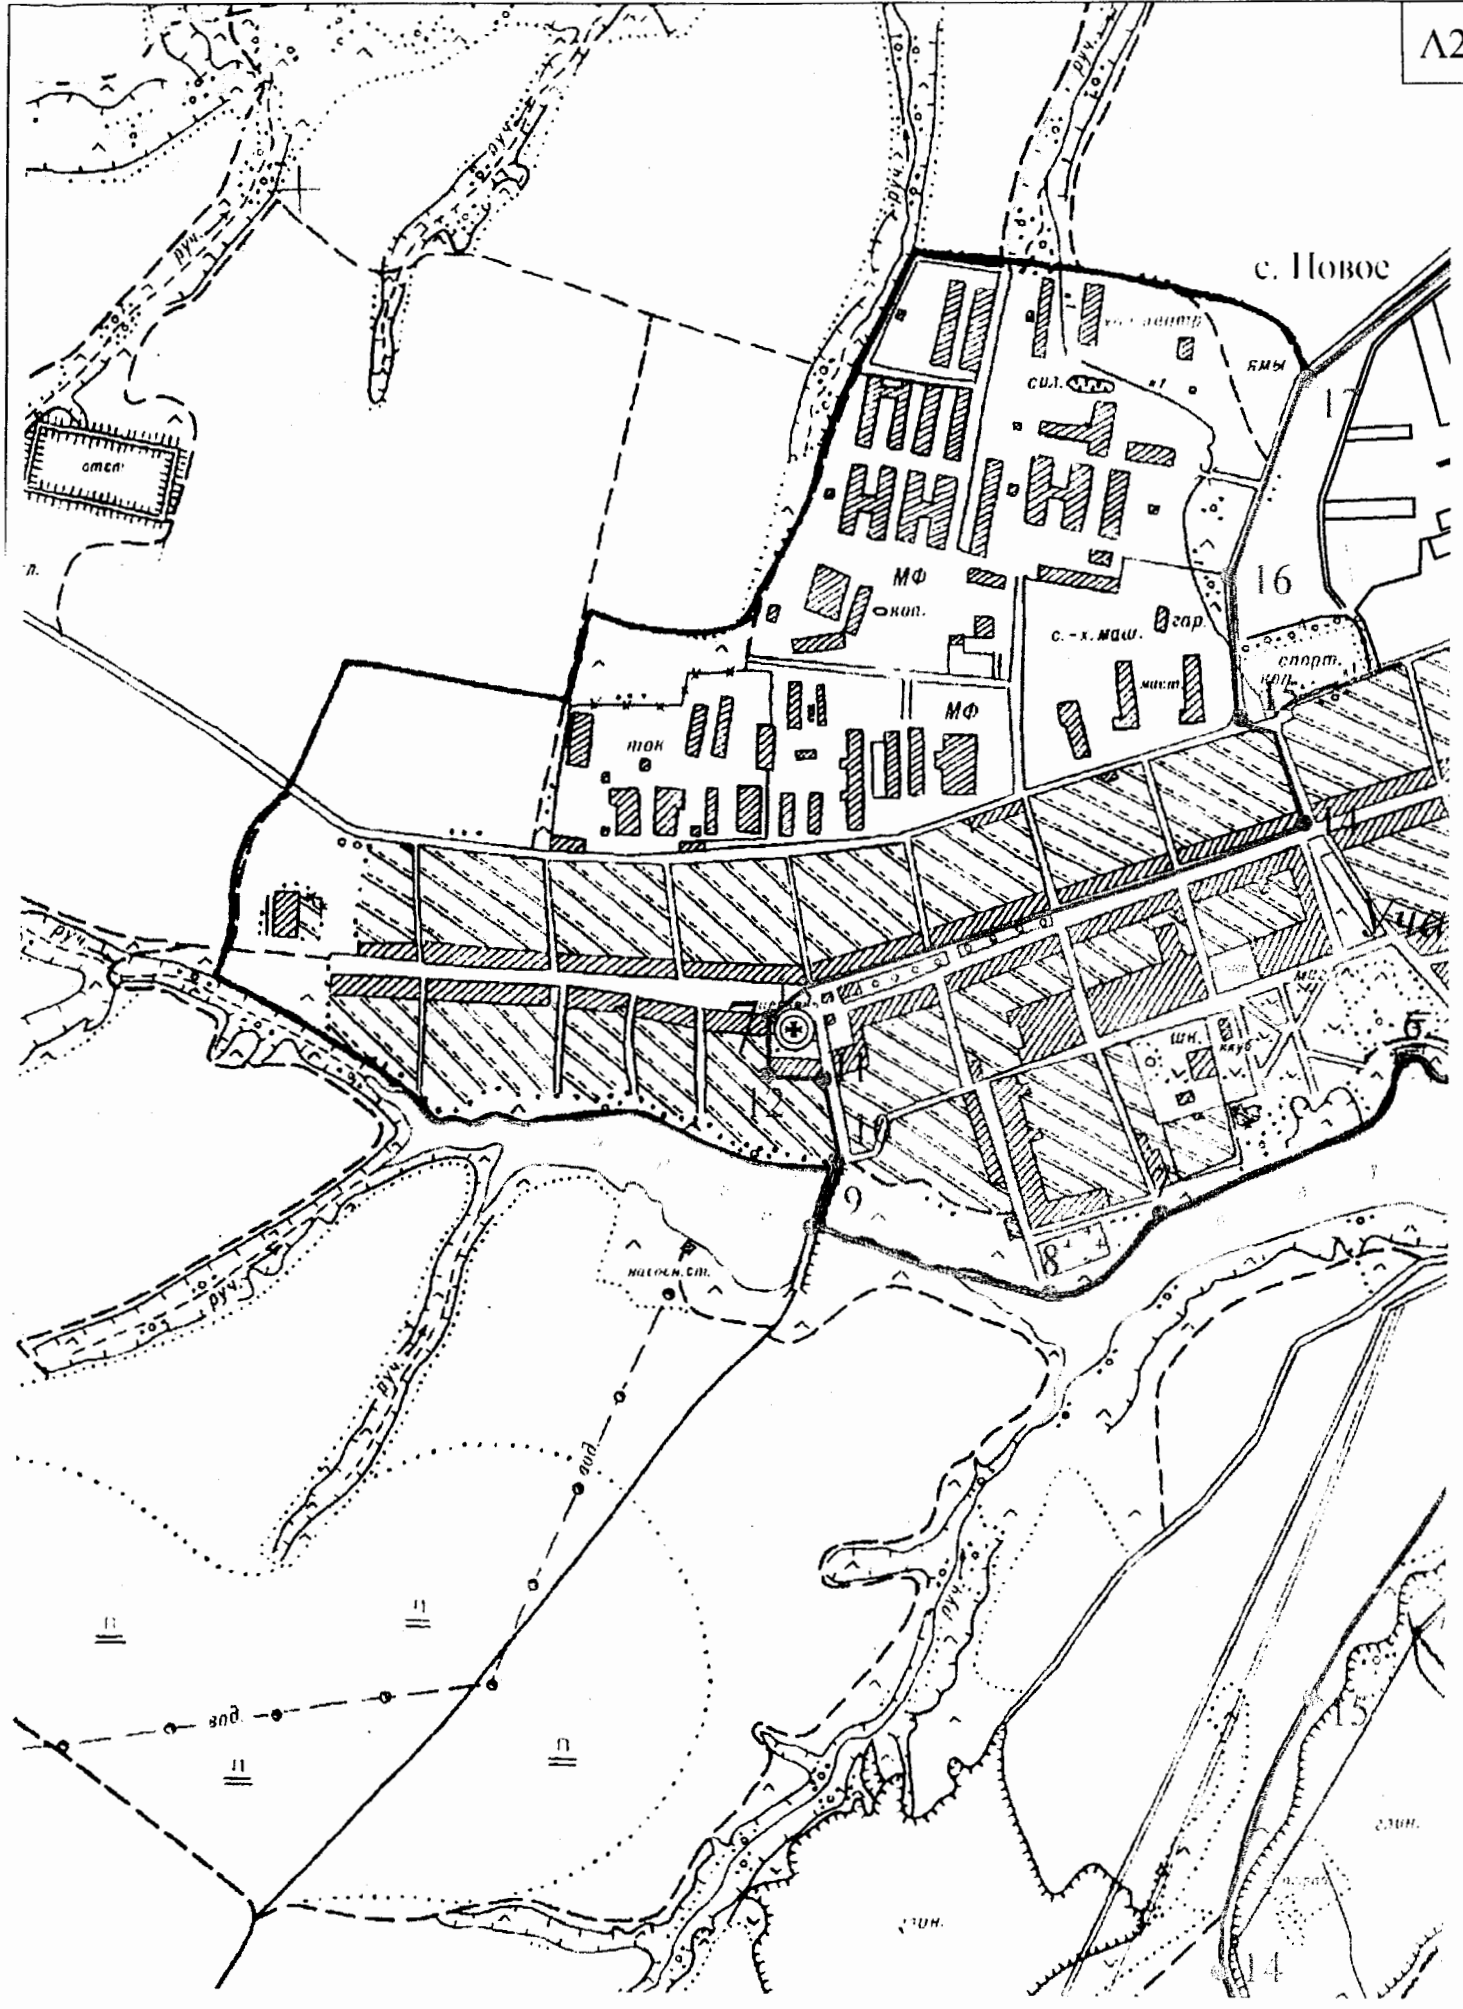

Обзорная схема полистной разбивки карты (схемы) границ зон охраны объекта культурного наследия федерального значения «Церковь Покрова на Нерли», 1165 г.

Масштаб 1:10000

г. Владимир

Таблица на  
Базисном уровне

Участие Моб

Добрыньское

26 27 28

Заставление

П ОС

показ. год.  
1964. год  
Боголюбовский

Участок №6

В4

ток №5

мкр. Ортруд 12  
(г. Владимир)

Участок №7