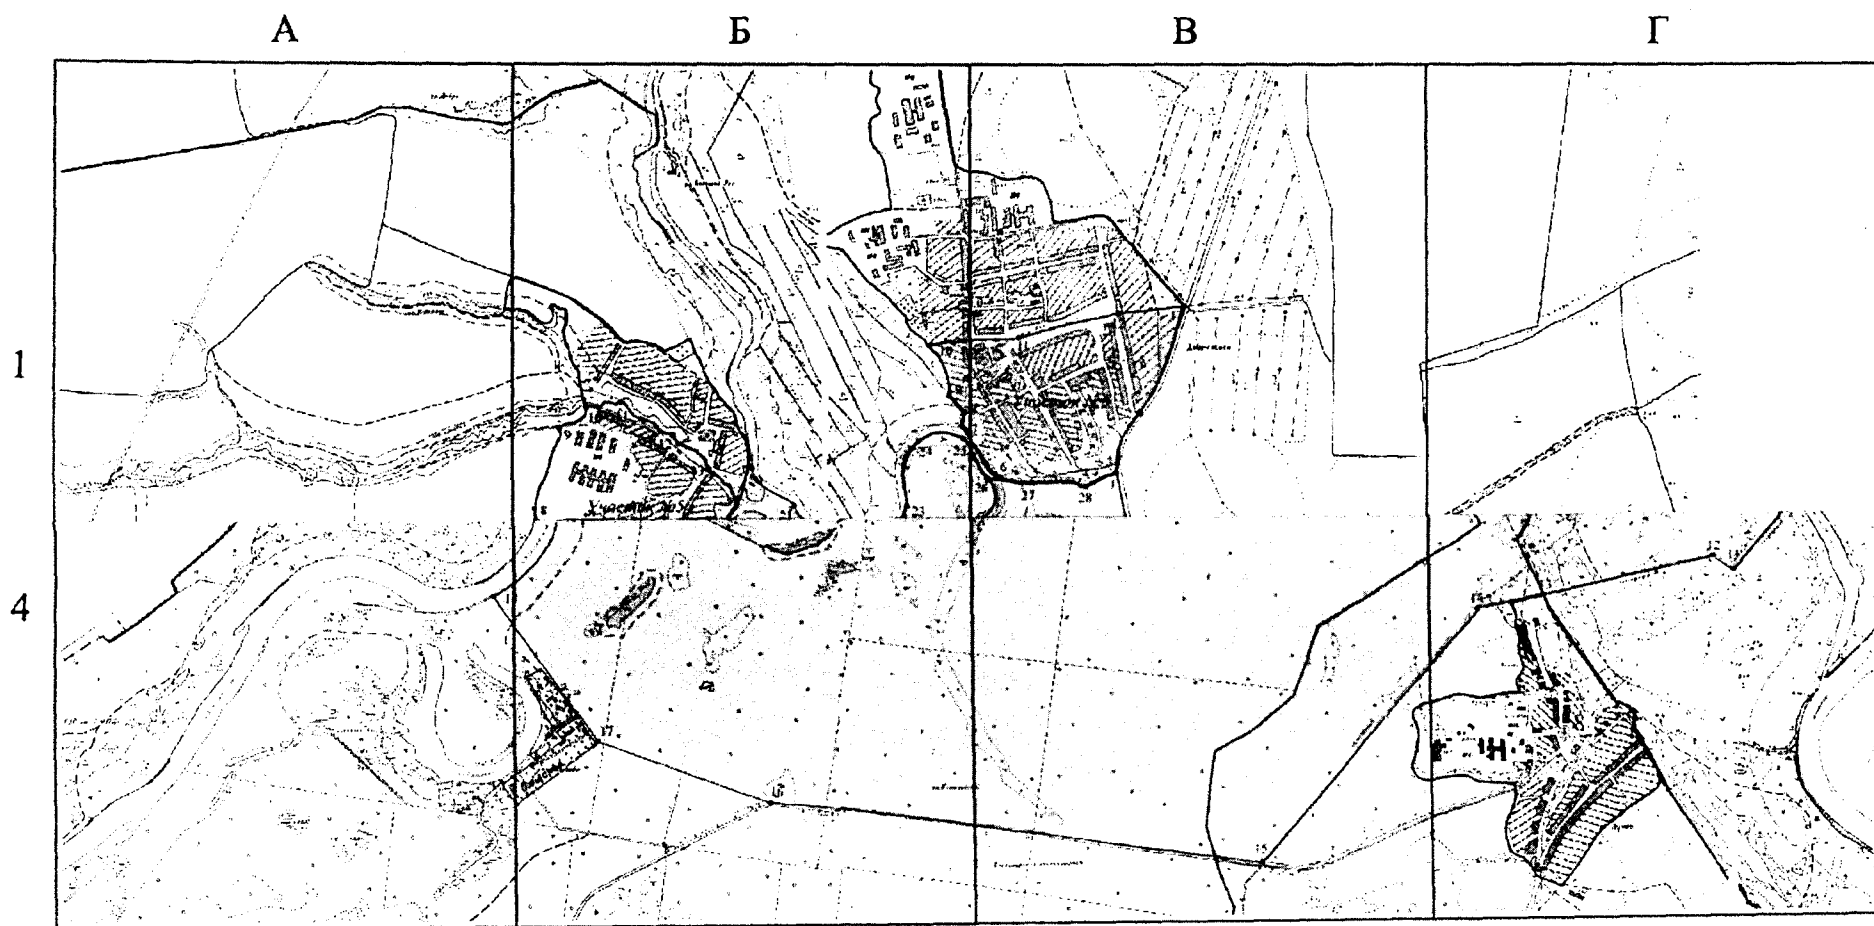

Обзорная схема полистной разбивки карты (схемы) границ зон охраны объекта культурного наследия федерального значения «Церковь Покрова на Нерли», 1165 г.

Масштаб 1:10000

г. Владимир

Таблица на  
Базисном уровне

Участие Моб

Добрыньское

26 27 28

Заставление

П ОС

показ. год.  
1964. год  
Боголюбовский

Участок №6

В4

ток №5

мкр. Ортруд 12  
(г. Владимир)

Участок №7