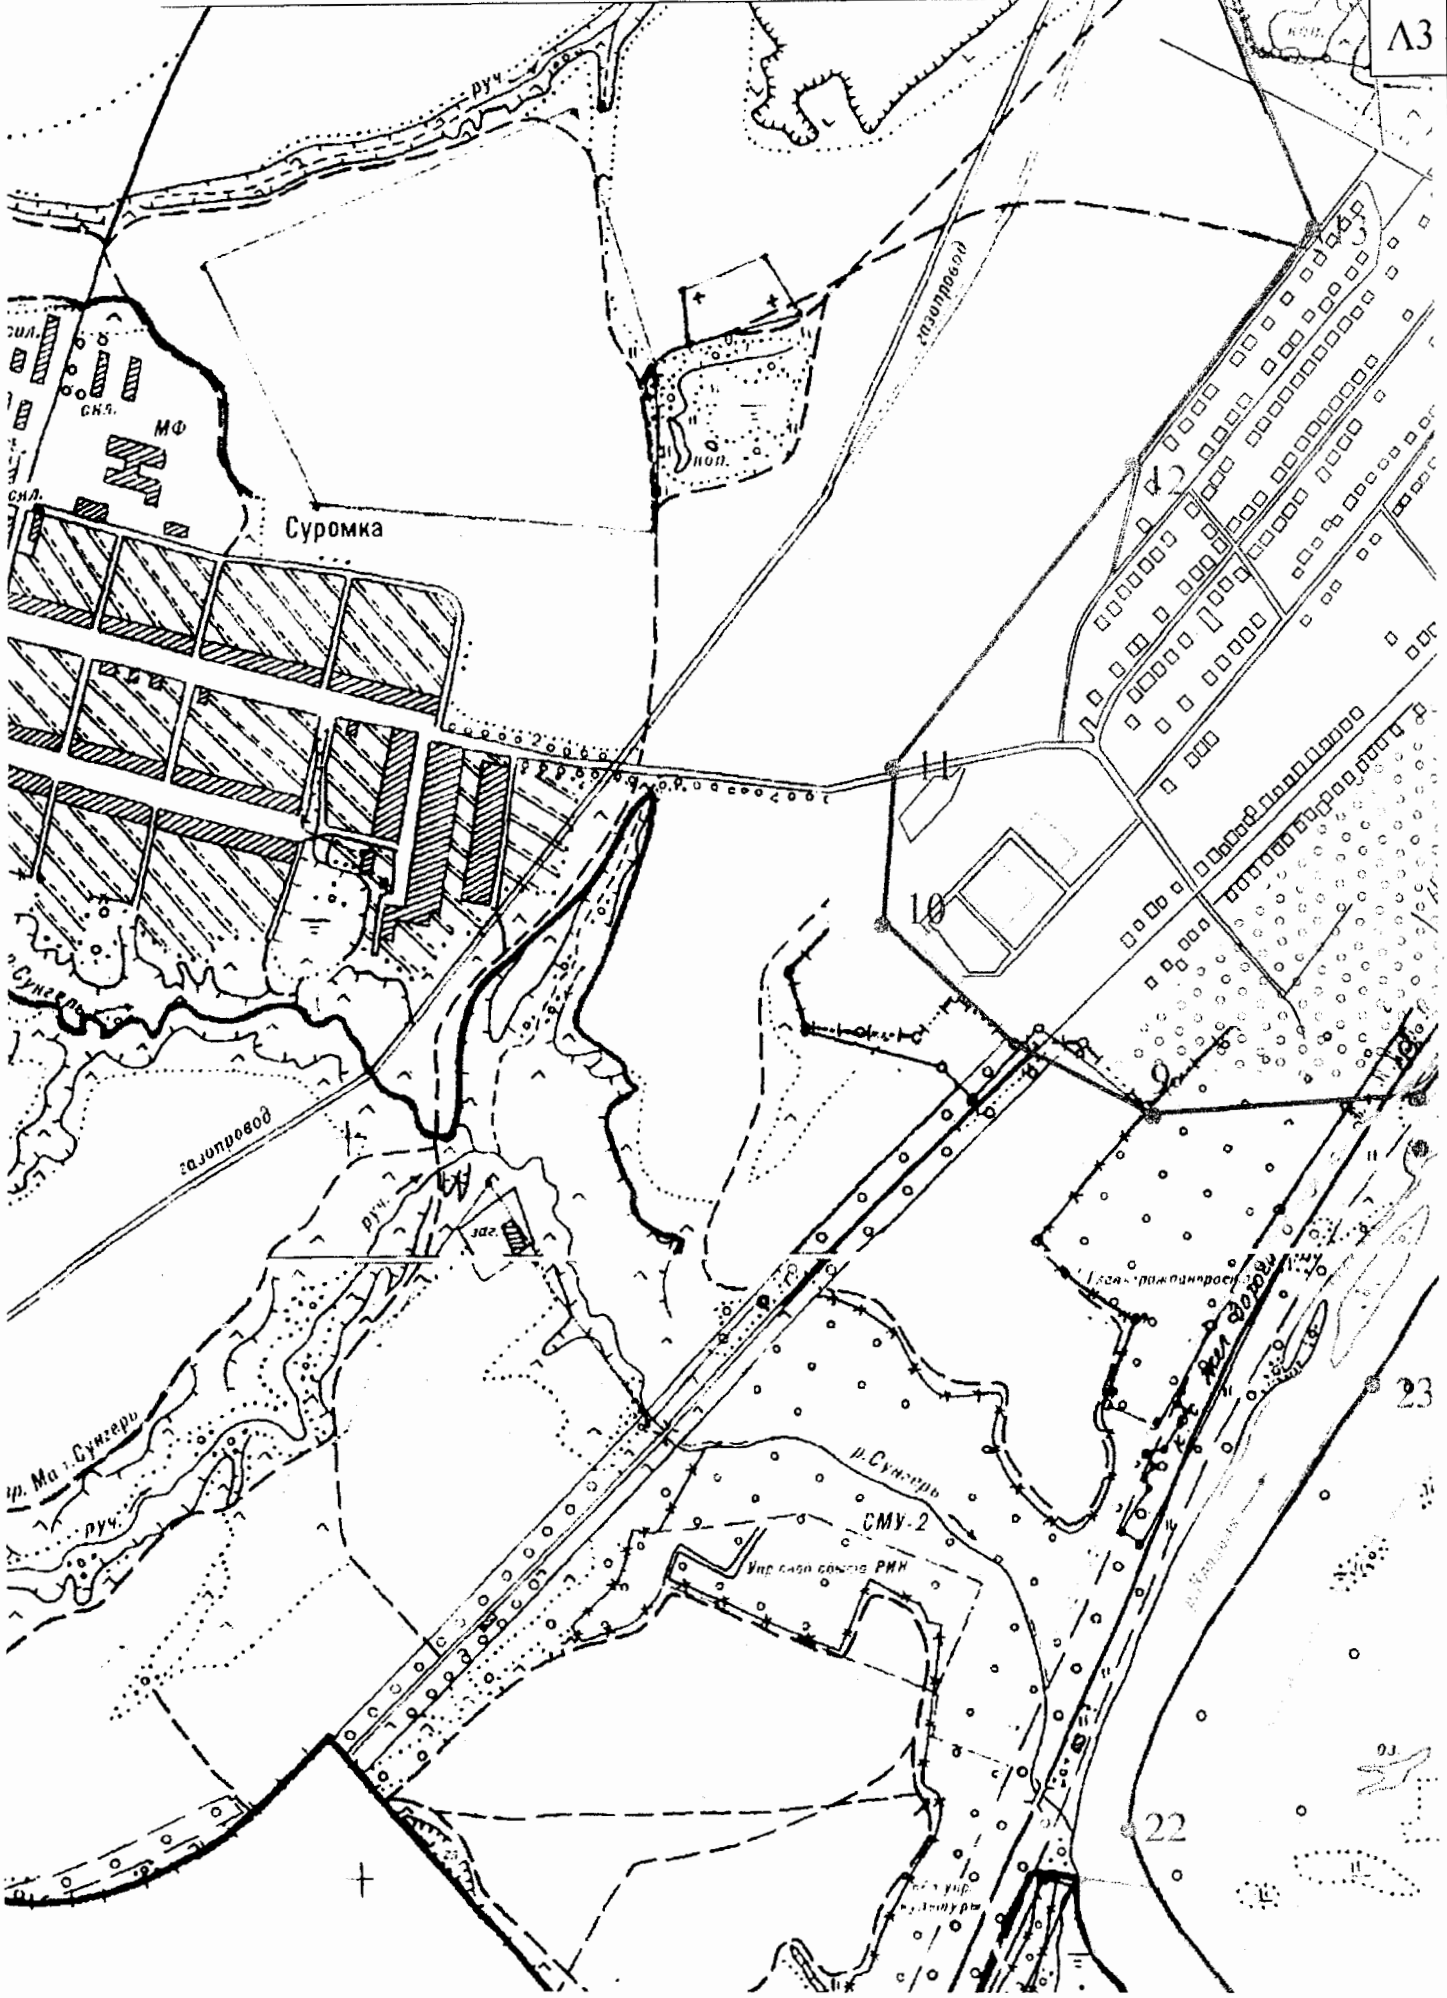

Обзорная схема полистной разбивки карты (схемы) границ зон охраны объекта культурного наследия федерального значения «Церковь Покрова на Нерли», 1165 г.

Масштаб 1:10000

г. Владимир

Таблица на  
Базисном уровне

Участие Моб

Добрыньское

26 27 28

Заставление

П ОС

показ. год.  
1964. год  
Боголюбовский

Участок №6

В4

ток №5

мкр. Ортруд 12  
(г. Владимир)

Участок №7