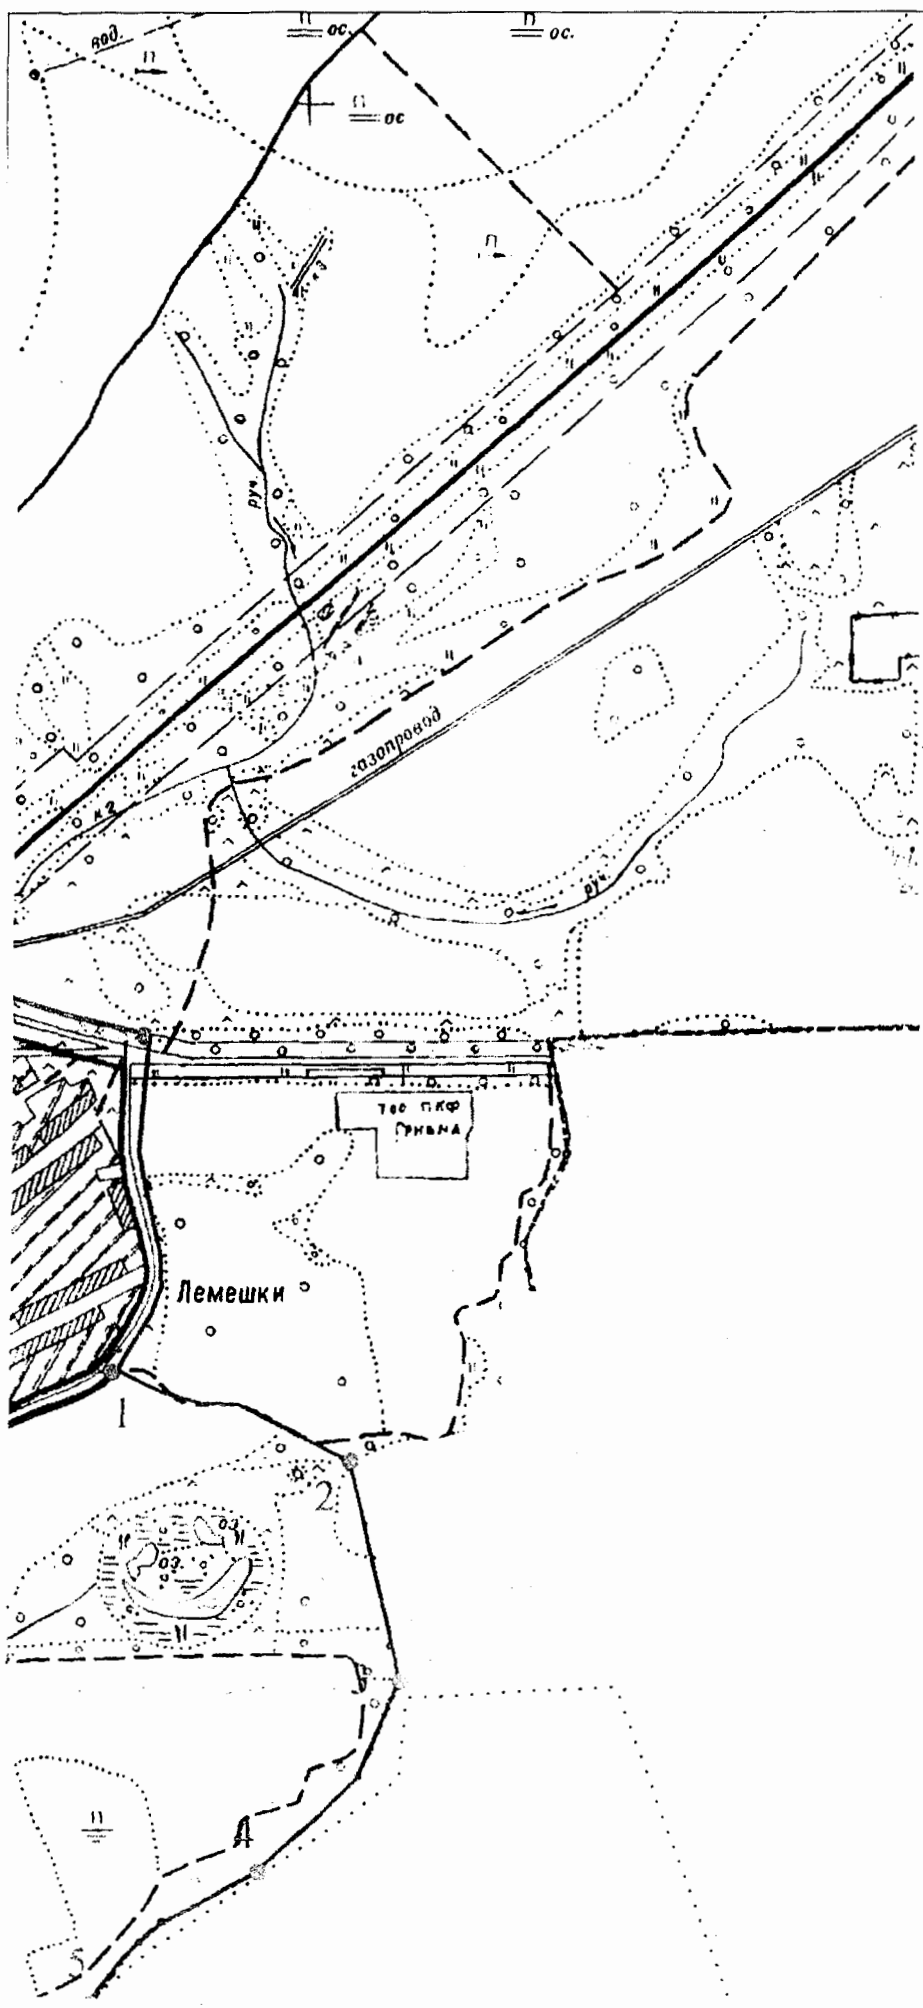

Обзорная схема полистной разбивки карты (схемы) границ зон охраны объекта культурного наследия федерального значения «Церковь Покрова на Нерли», 1165 г.

Масштаб 1:10000

г. Владимир

Таблица на  
Базисном уровне

Участие Моб

Добрыньское

26 27 28

Заставление

П ОС

показ. год.  
1964. год  
Боголюбовский

Участок №6

В4

ток №5

мкр. Ортруд 12  
(г. Владимир)

Участок №7