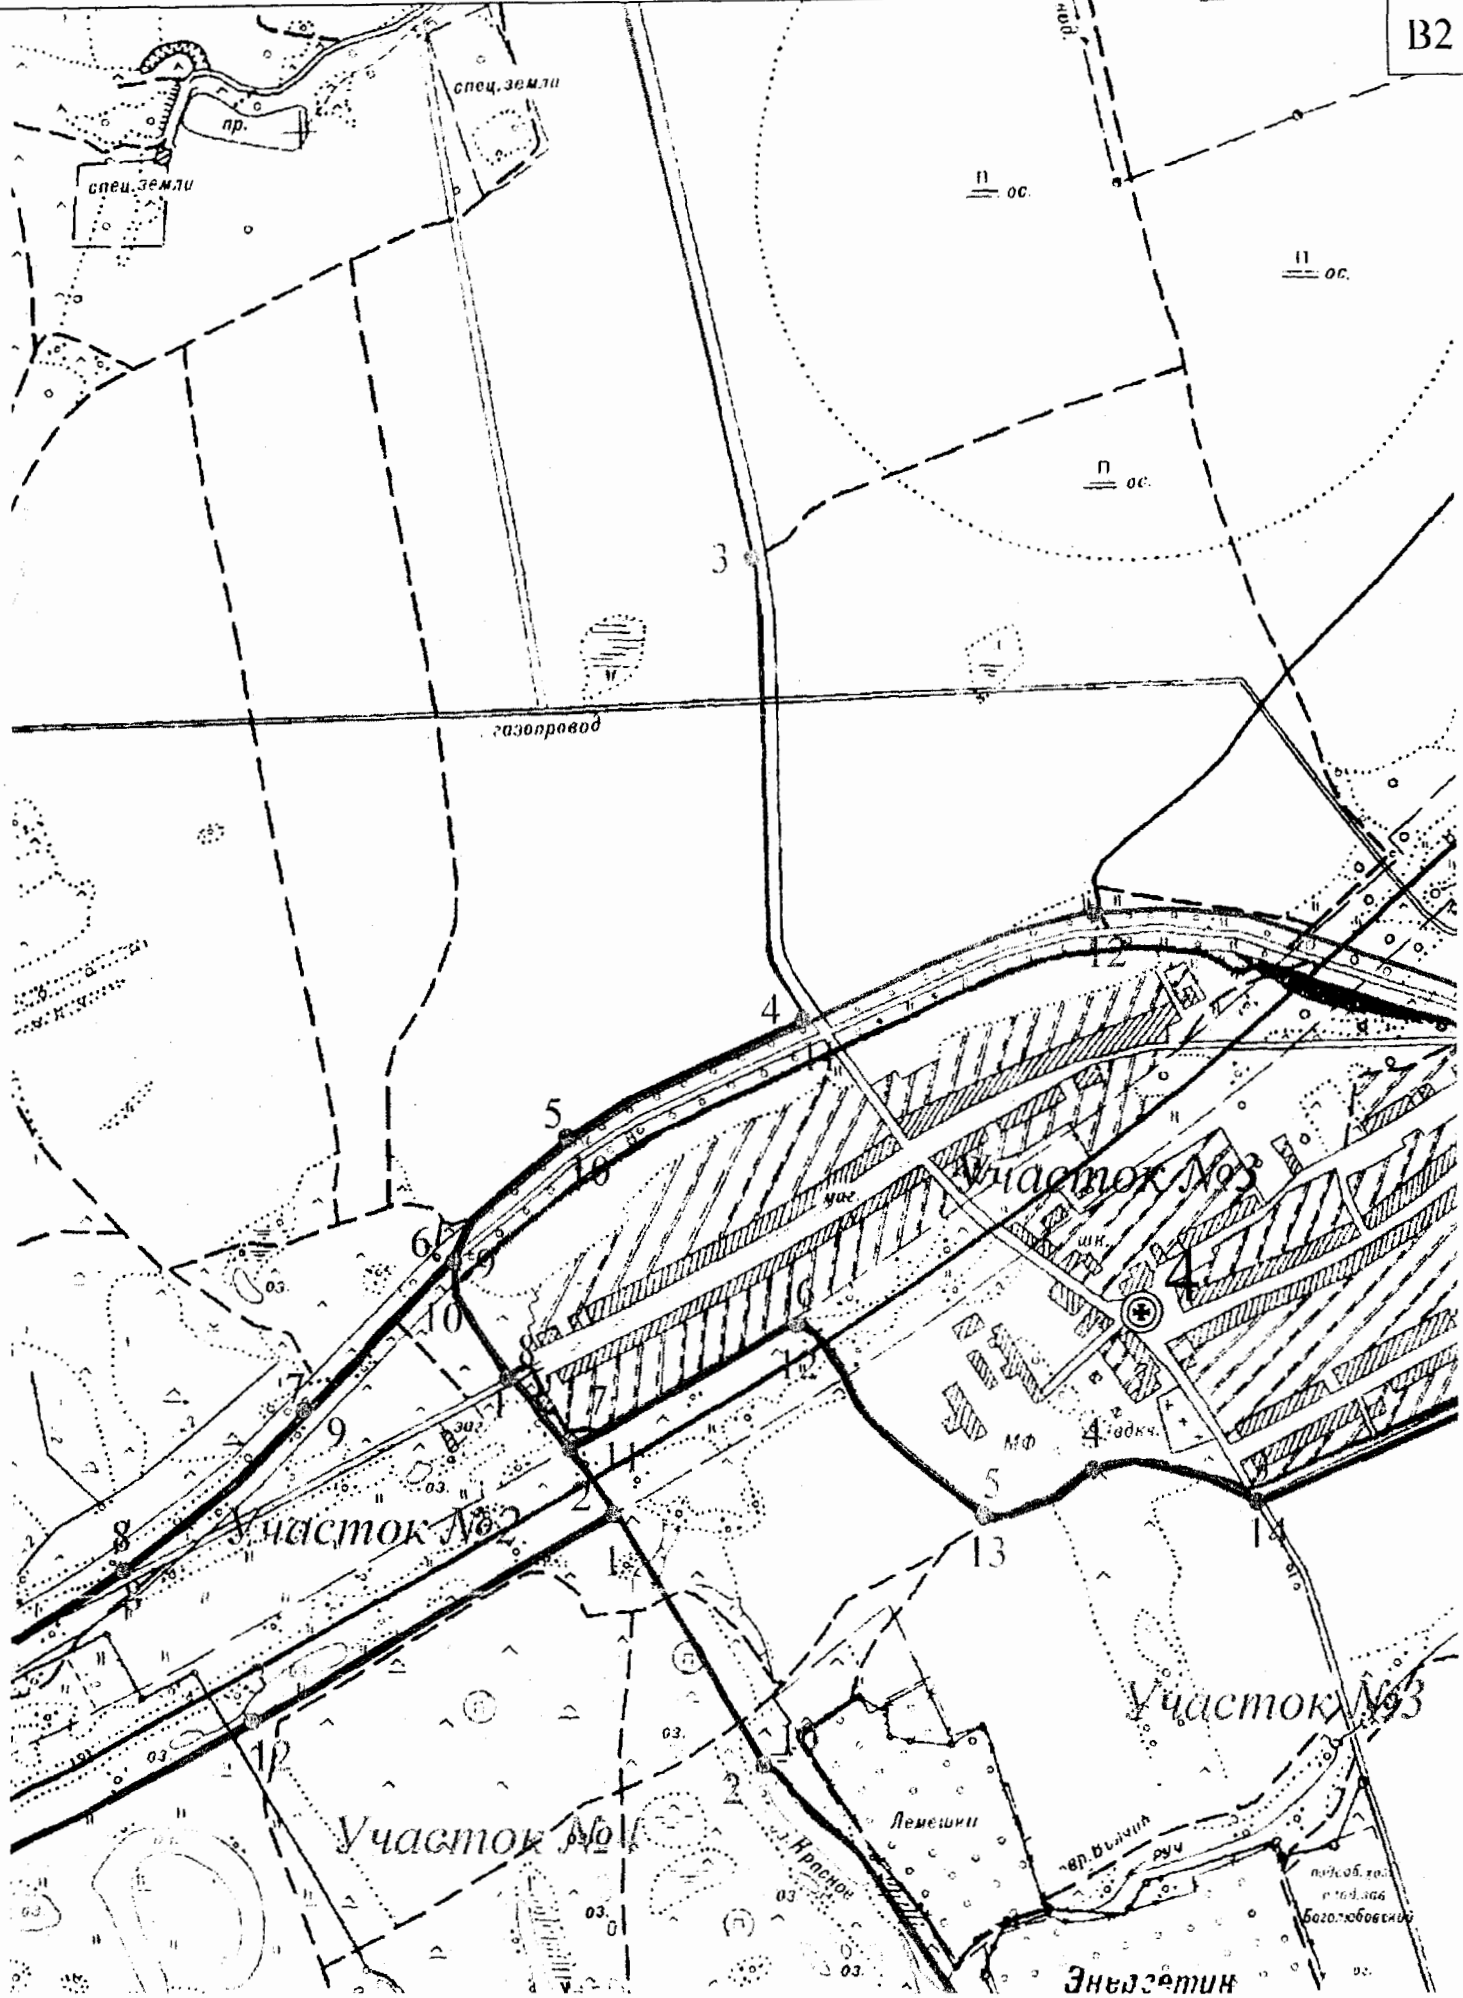

Обзорная схема полистной разбивки карты (схемы) границ зон охраны объекта культурного наследия федерального значения «Церковь Покрова на Нерли», 1165 г.

Масштаб 1:10000

г. Владимир

Таблица на  
Базисном уровне

Участие Моб

Добрыньское

26 27 28

Заставление

П ОС

показ. год.  
1964. год  
Боголюбовский

Участок №6

В4

ток №5

мкр. Ортруд 12  
(г. Владимир)

Участок №7