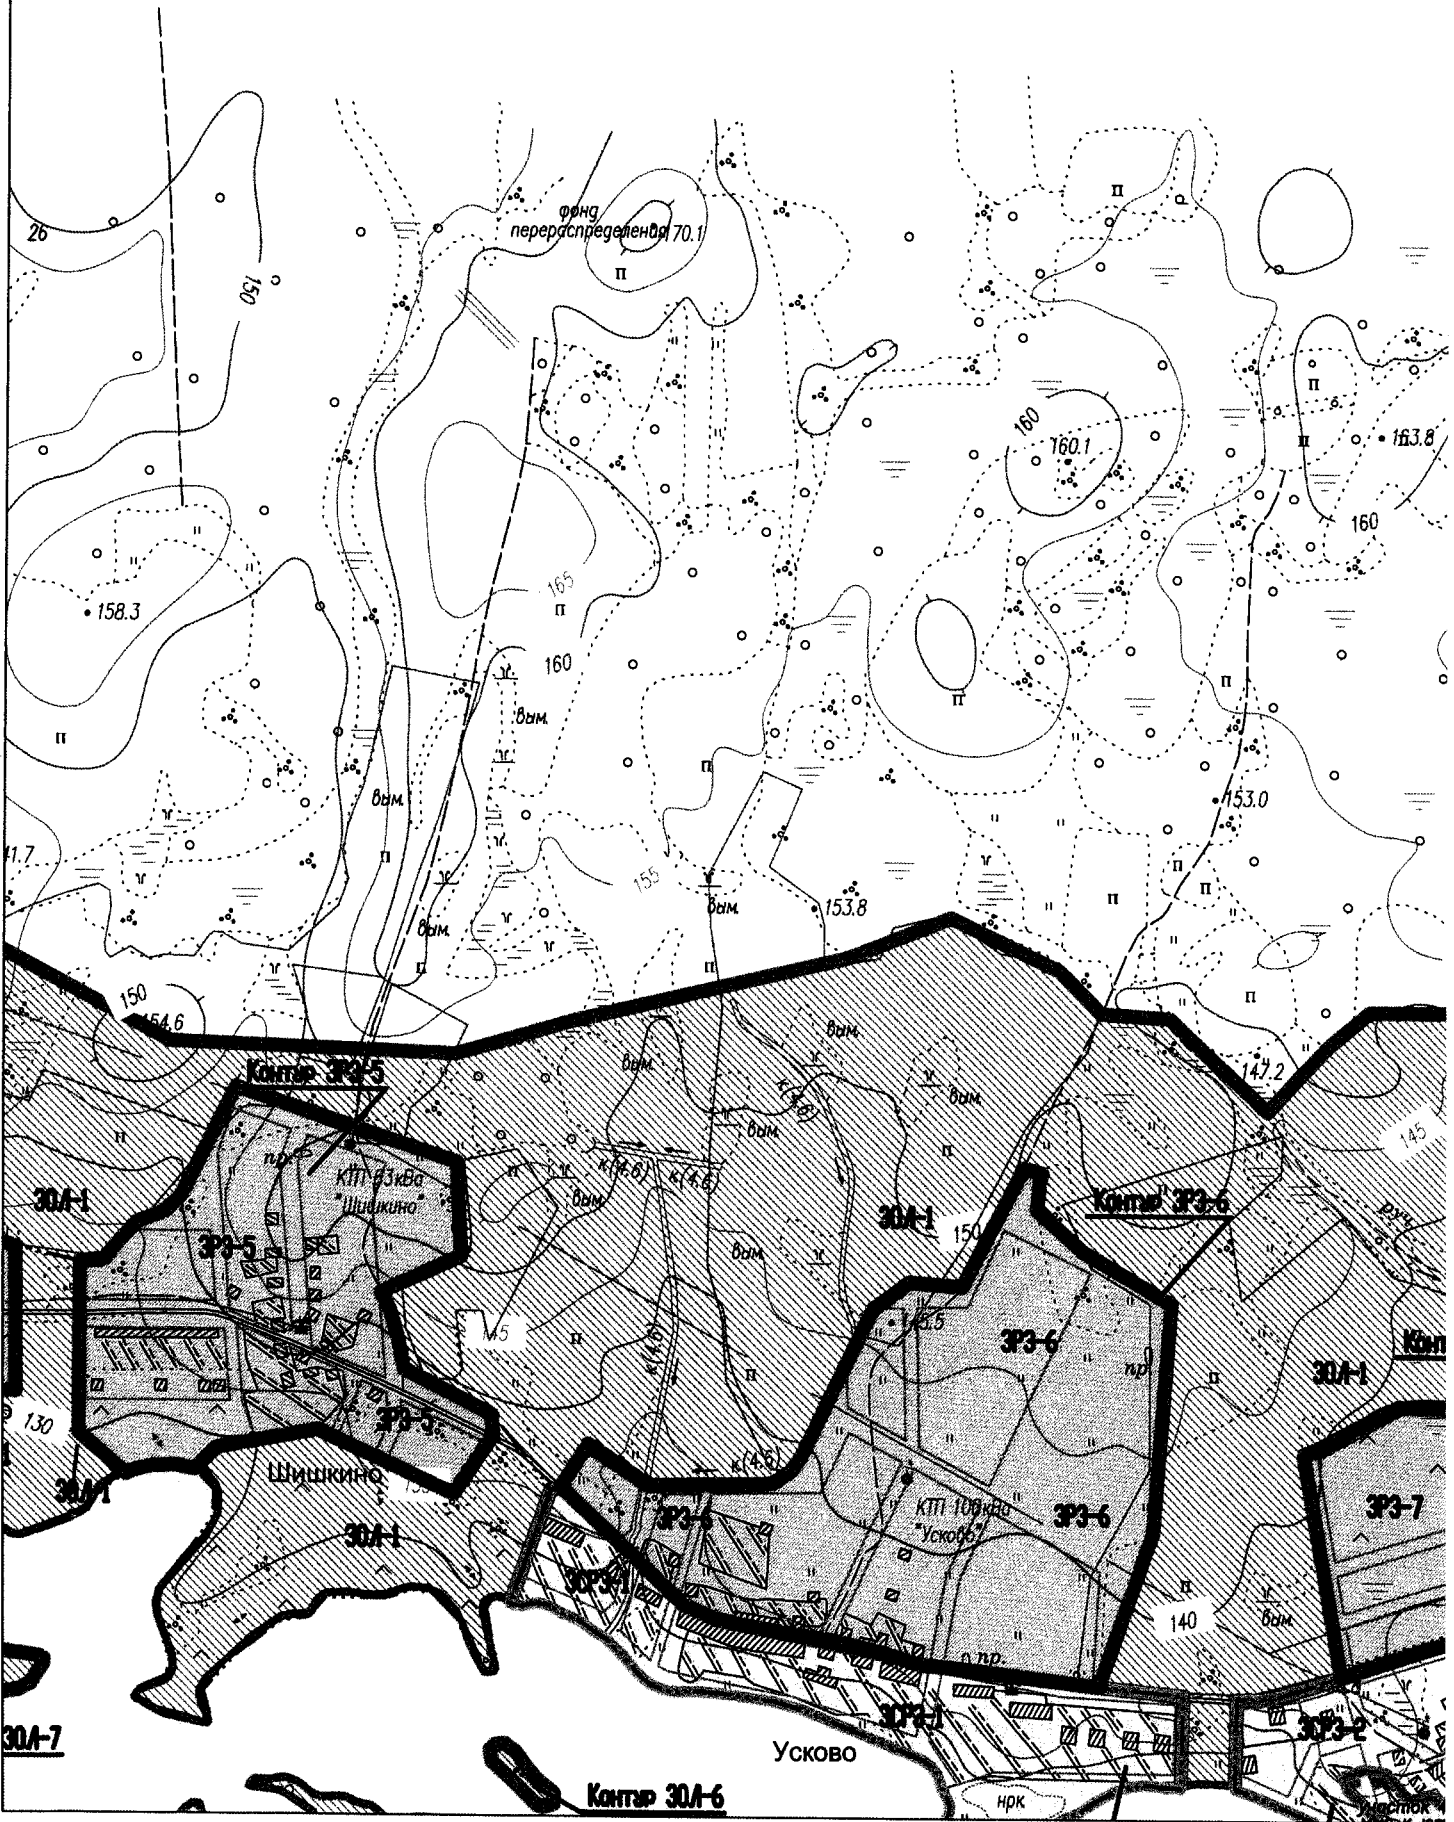

Схема расположения листов

Карт

ИТЕЛЬНОГО 30

ОНИРОВАНИЯ

M 1:10000

Контур 30А-8

Контур 3Р3-12

Контур ЗРЗ-1

Контур ЗРЗ-2

Контур ЗРЗ-9

стка

е совета
еленных

которых

енерации

дия