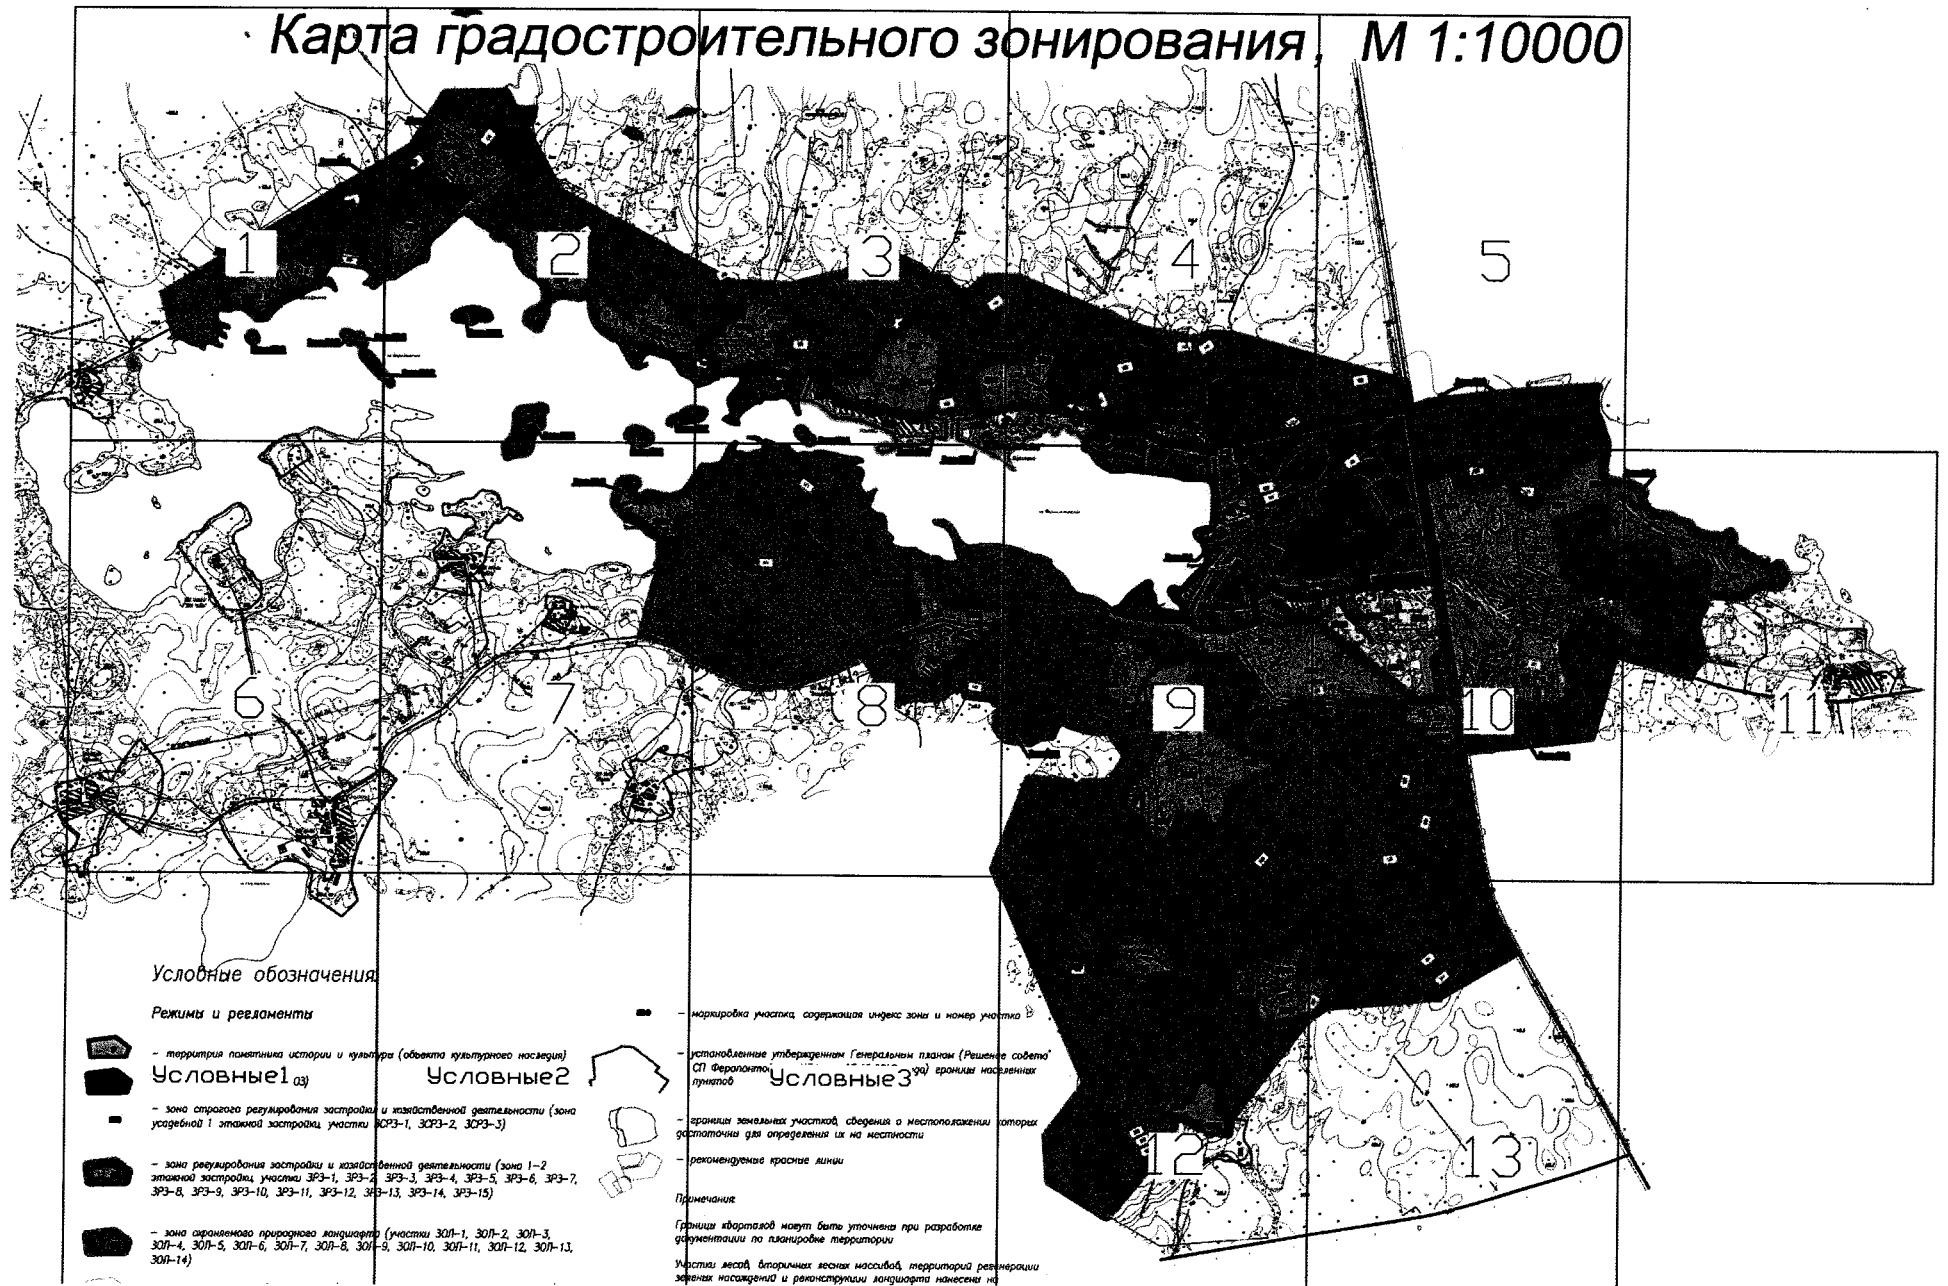

Схема расположения листов

Карт

ИТЕЛЬНОГО 30

ОНИРОВАНИЯ

M 1:10000

Контур 30А-8

Контур 3Р3-12

Контур ЗРЗ-1

Контур ЗРЗ-2

Контур ЗРЗ-9

стка

е совета
еленных

которых

енерации

дия