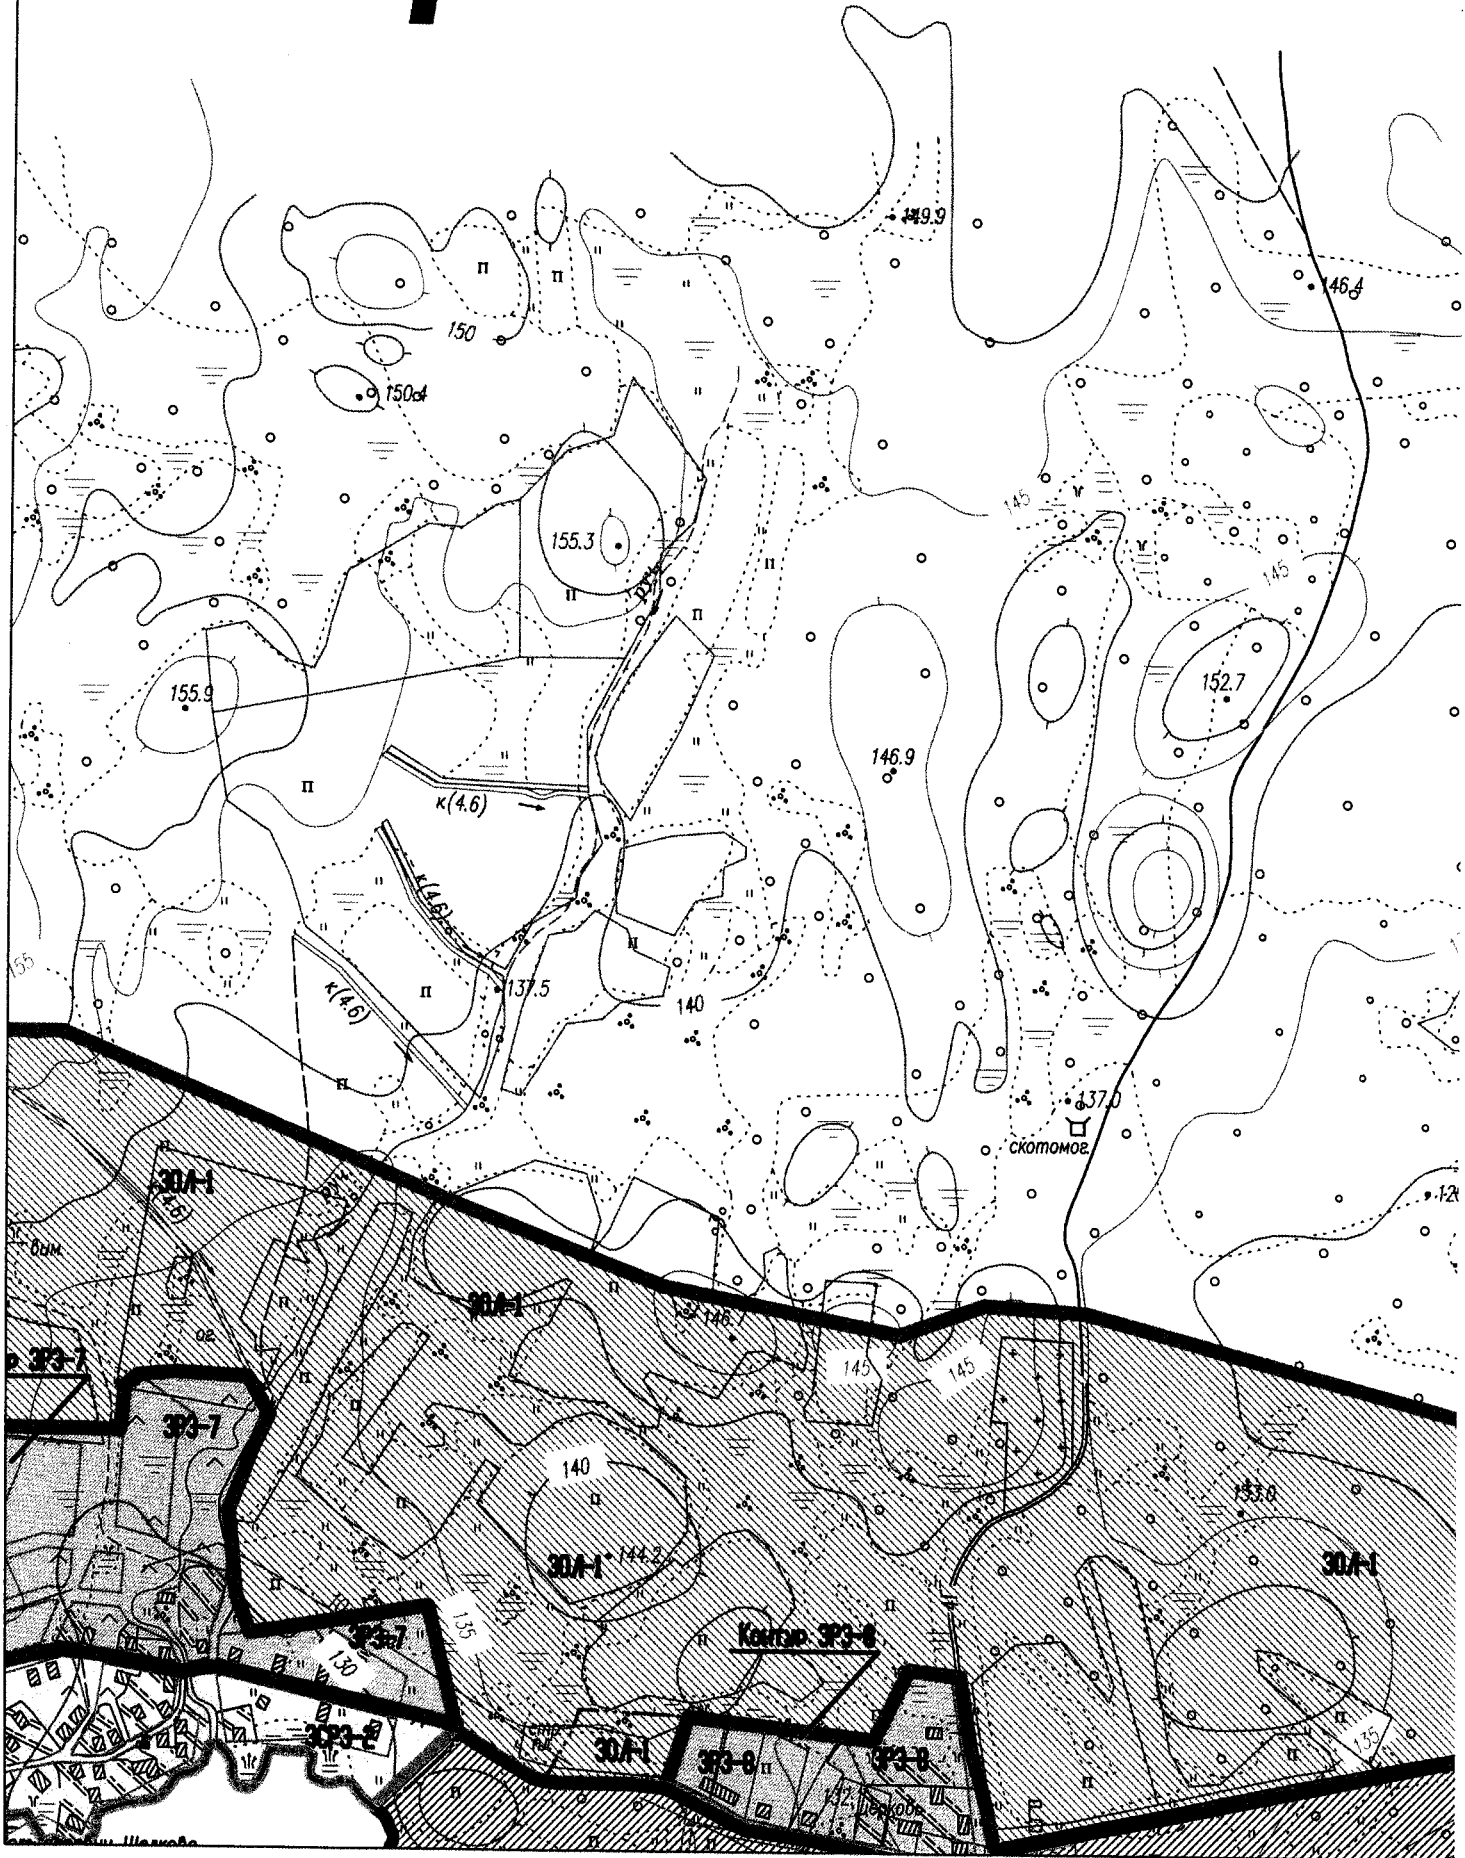

Схема расположения листов

Карт

ИТЕЛЬНОГО 30

ОНИРОВАНИЯ

M 1:10000

Контур 30А-8

Контур 3Р3-12

Контур ЗРЗ-1

Контур ЗРЗ-2

Контур ЗРЗ-9

стка

е совета
еленных

которых

енерации

дия