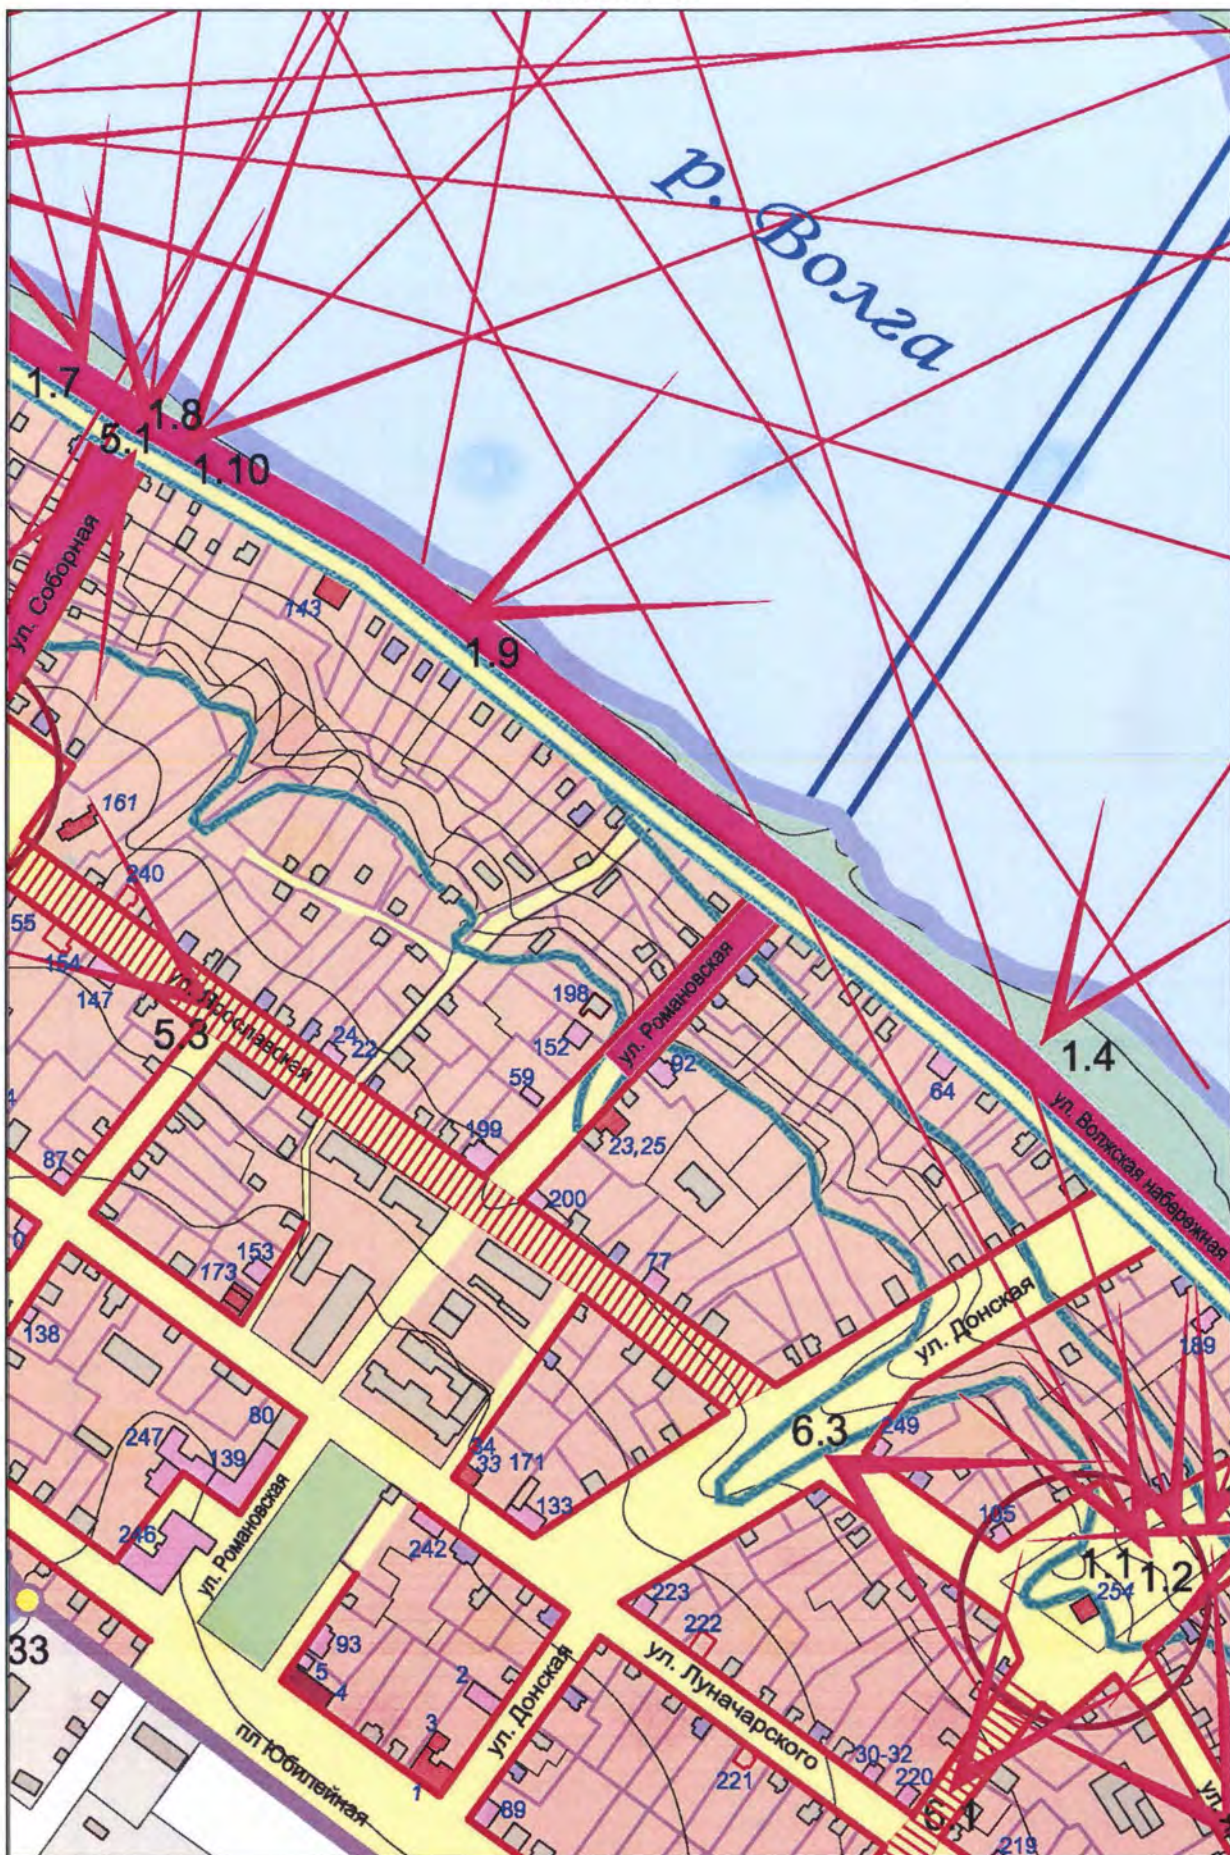

Схема расположения листов

УСЛОВНЫЕ ОБОЗНАЧЕНИЯ

Граница исторического поселения

поворотная точка границы исторического поселения, номер точки

Предмет охраны исторического поселения

Объекты культурного наследия:

Планировочная структура:

древнее ядро города - "Земляной город" с валами, XV в.

элементы планировочной системы города XVIII-нач.XX вв. - улицы, площади

трассы исторических въездных дорог XVII-XX вв.

исторические красные линии застройки, XVIII-нач.XX вв.

Кладбища

Лист 1

Лист 2

Лист 3

Лист 4

Лист 5

Лист 6

Лист 7

Лист 8

Лист 9

Лист 10

Лист 11

Лист 12

Лист 13

Лист 14

Лист 15