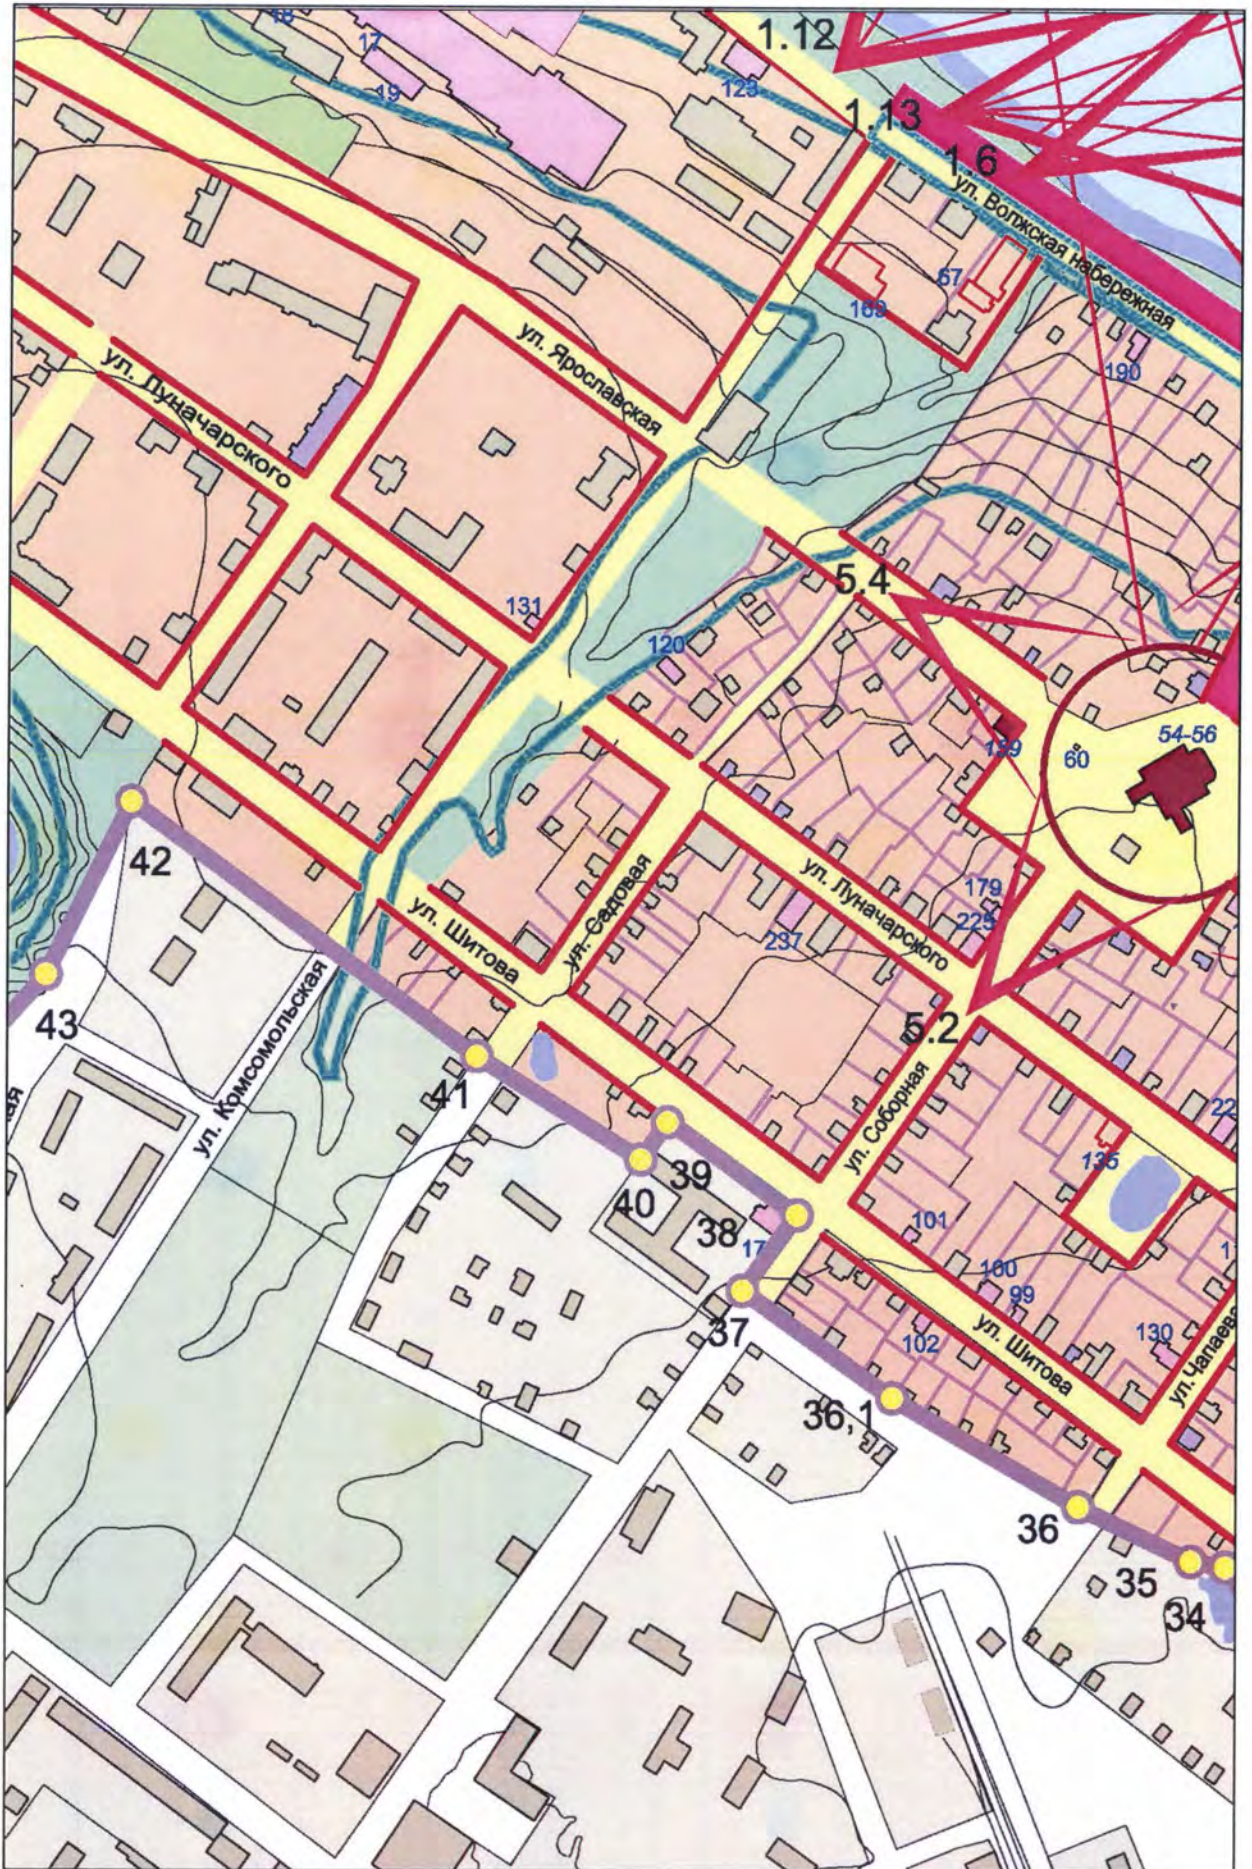

Схема расположения листов

УСЛОВНЫЕ ОБОЗНАЧЕНИЯ

Граница исторического поселения

поворотная точка границы исторического поселения, номер точки

Предмет охраны исторического поселения

Объекты культурного наследия:

Планировочная структура:

древнее ядро города - "Земляной город" с валами, XV в.

элементы планировочной системы города XVIII-нач.XX вв. - улицы, площади

трассы исторических въездных дорог XVII-XX вв.

исторические красные линии застройки, XVIII-нач.XX вв.

Кладбища

Лист 1

Лист 2

Лист 3

Лист 4

Лист 5

Лист 6

Лист 7

Лист 8

Лист 9

Лист 10

Лист 11

Лист 12

Лист 13

Лист 14

Лист 15