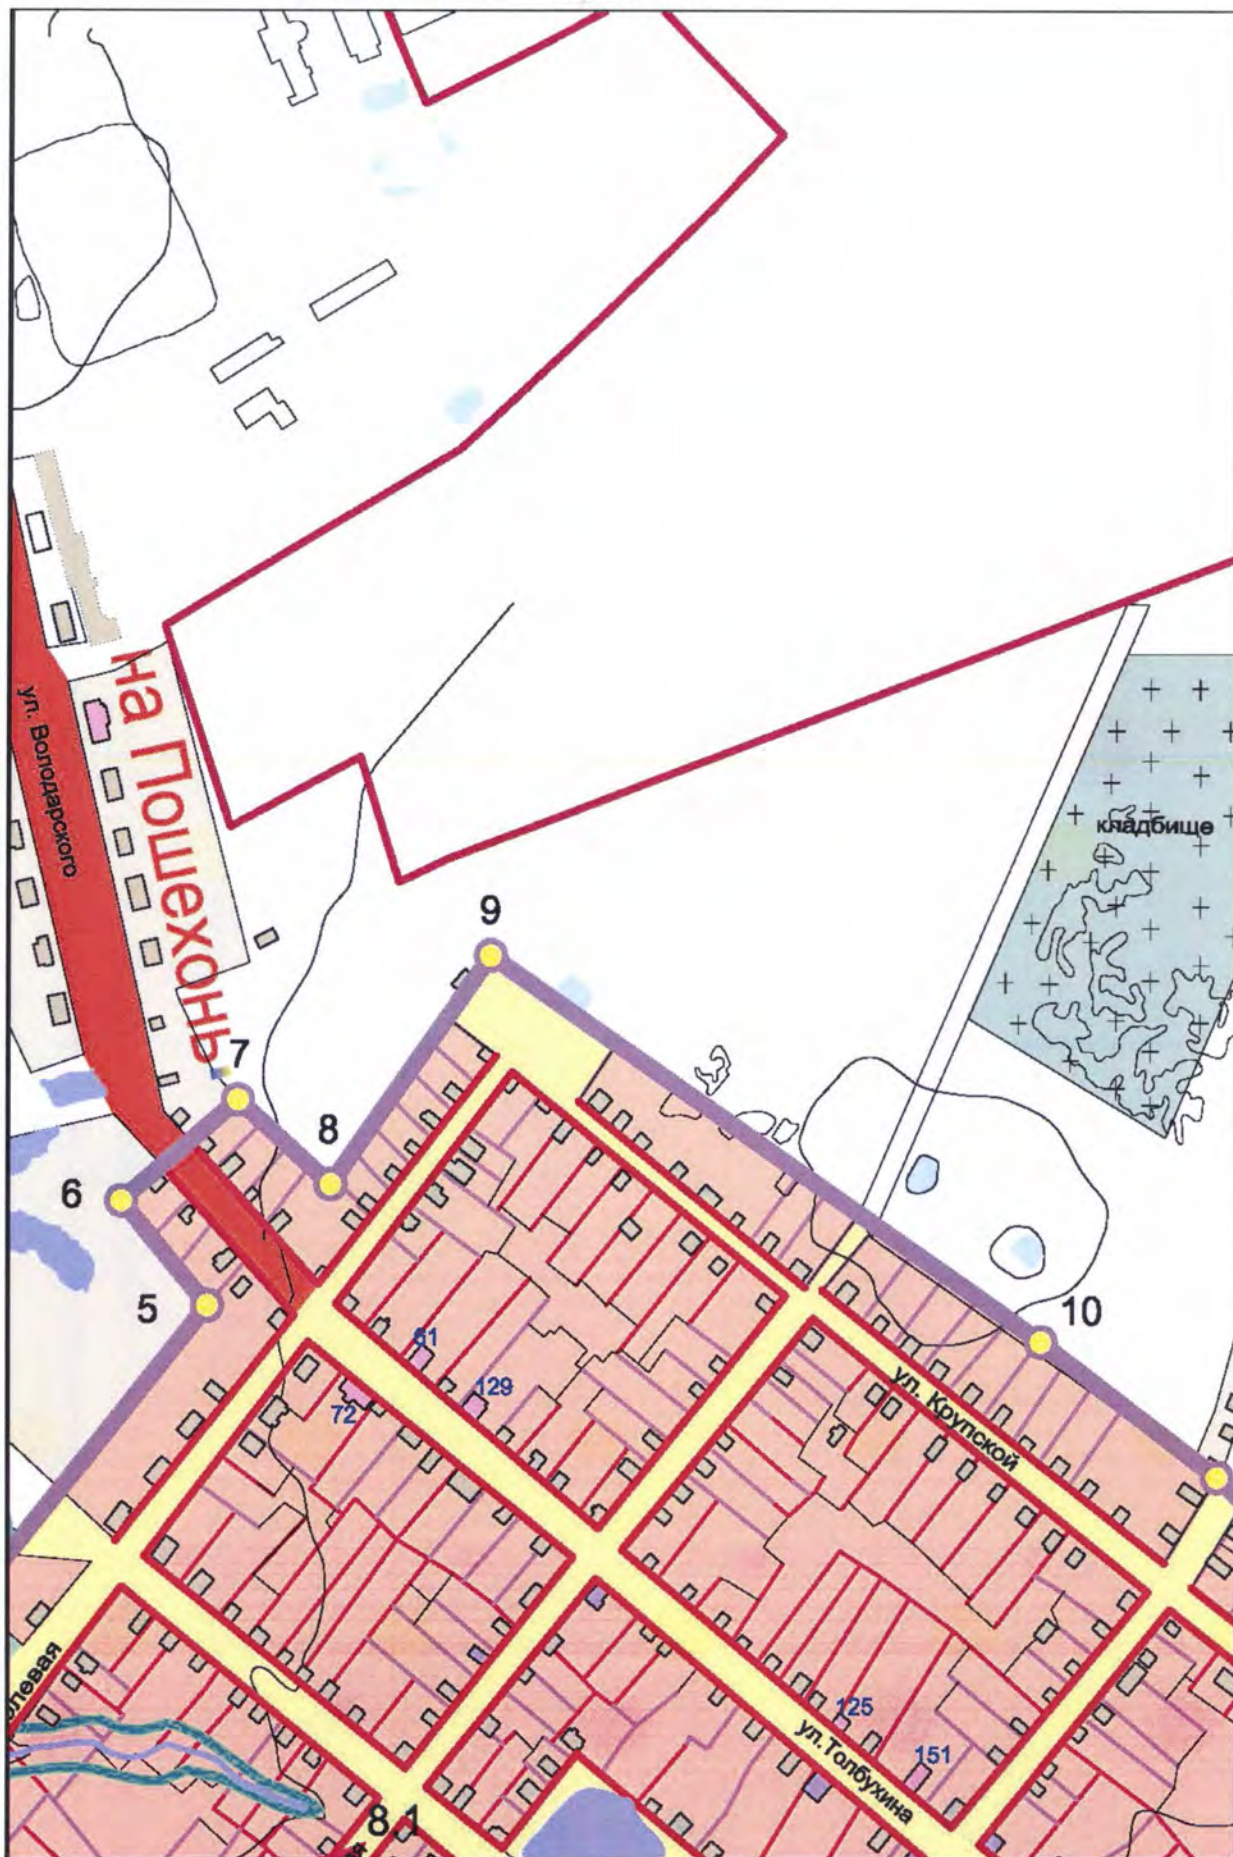

Схема расположения листов

УСЛОВНЫЕ ОБОЗНАЧЕНИЯ

Граница исторического поселения

поворотная точка границы исторического поселения, номер точки

Предмет охраны исторического поселения

Объекты культурного наследия:

Планировочная структура:

древнее ядро города - "Земляной город" с валами, XV в.

элементы планировочной системы города XVIII-нач.XX вв. - улицы, площади

трассы исторических въездных дорог XVII-XX вв.

исторические красные линии застройки, XVIII-нач.XX вв.

Кладбища

Лист 1

Лист 2

Лист 3

Лист 4

Лист 5

Лист 6

Лист 7

Лист 8

Лист 9

Лист 10

Лист 11

Лист 12

Лист 13

Лист 14

Лист 15