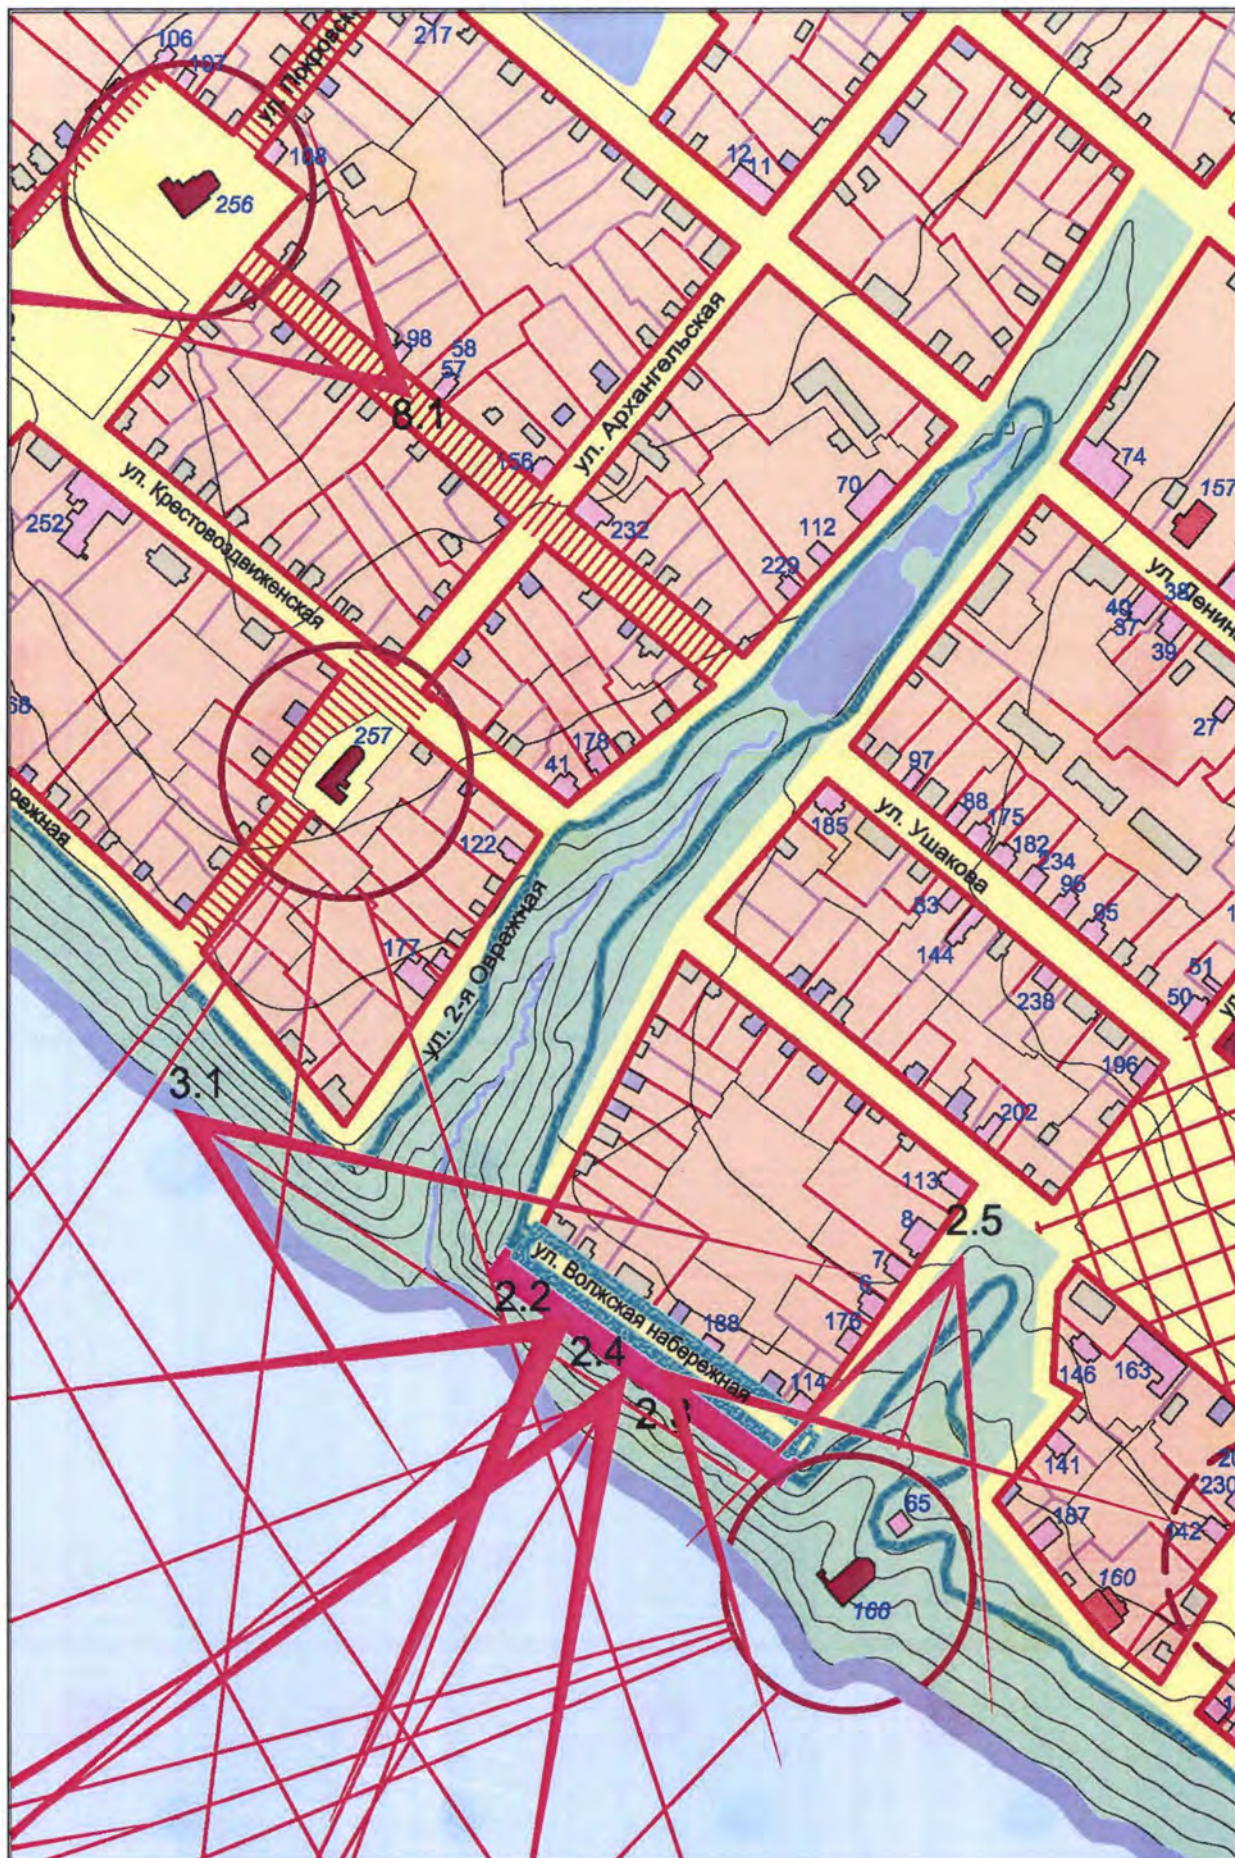

Схема расположения листов

УСЛОВНЫЕ ОБОЗНАЧЕНИЯ

Граница исторического поселения

поворотная точка границы исторического поселения, номер точки

Предмет охраны исторического поселения

Объекты культурного наследия:

Планировочная структура:

древнее ядро города - "Земляной город" с валами, XV в.

элементы планировочной системы города XVIII-нач.XX вв. - улицы, площади

трассы исторических въездных дорог XVII-XX вв.

исторические красные линии застройки, XVIII-нач.XX вв.

Кладбища

Лист 1

Лист 2

Лист 3

Лист 4

Лист 5

Лист 6

Лист 7

Лист 8

Лист 9

Лист 10

Лист 11

Лист 12

Лист 13

Лист 14

Лист 15