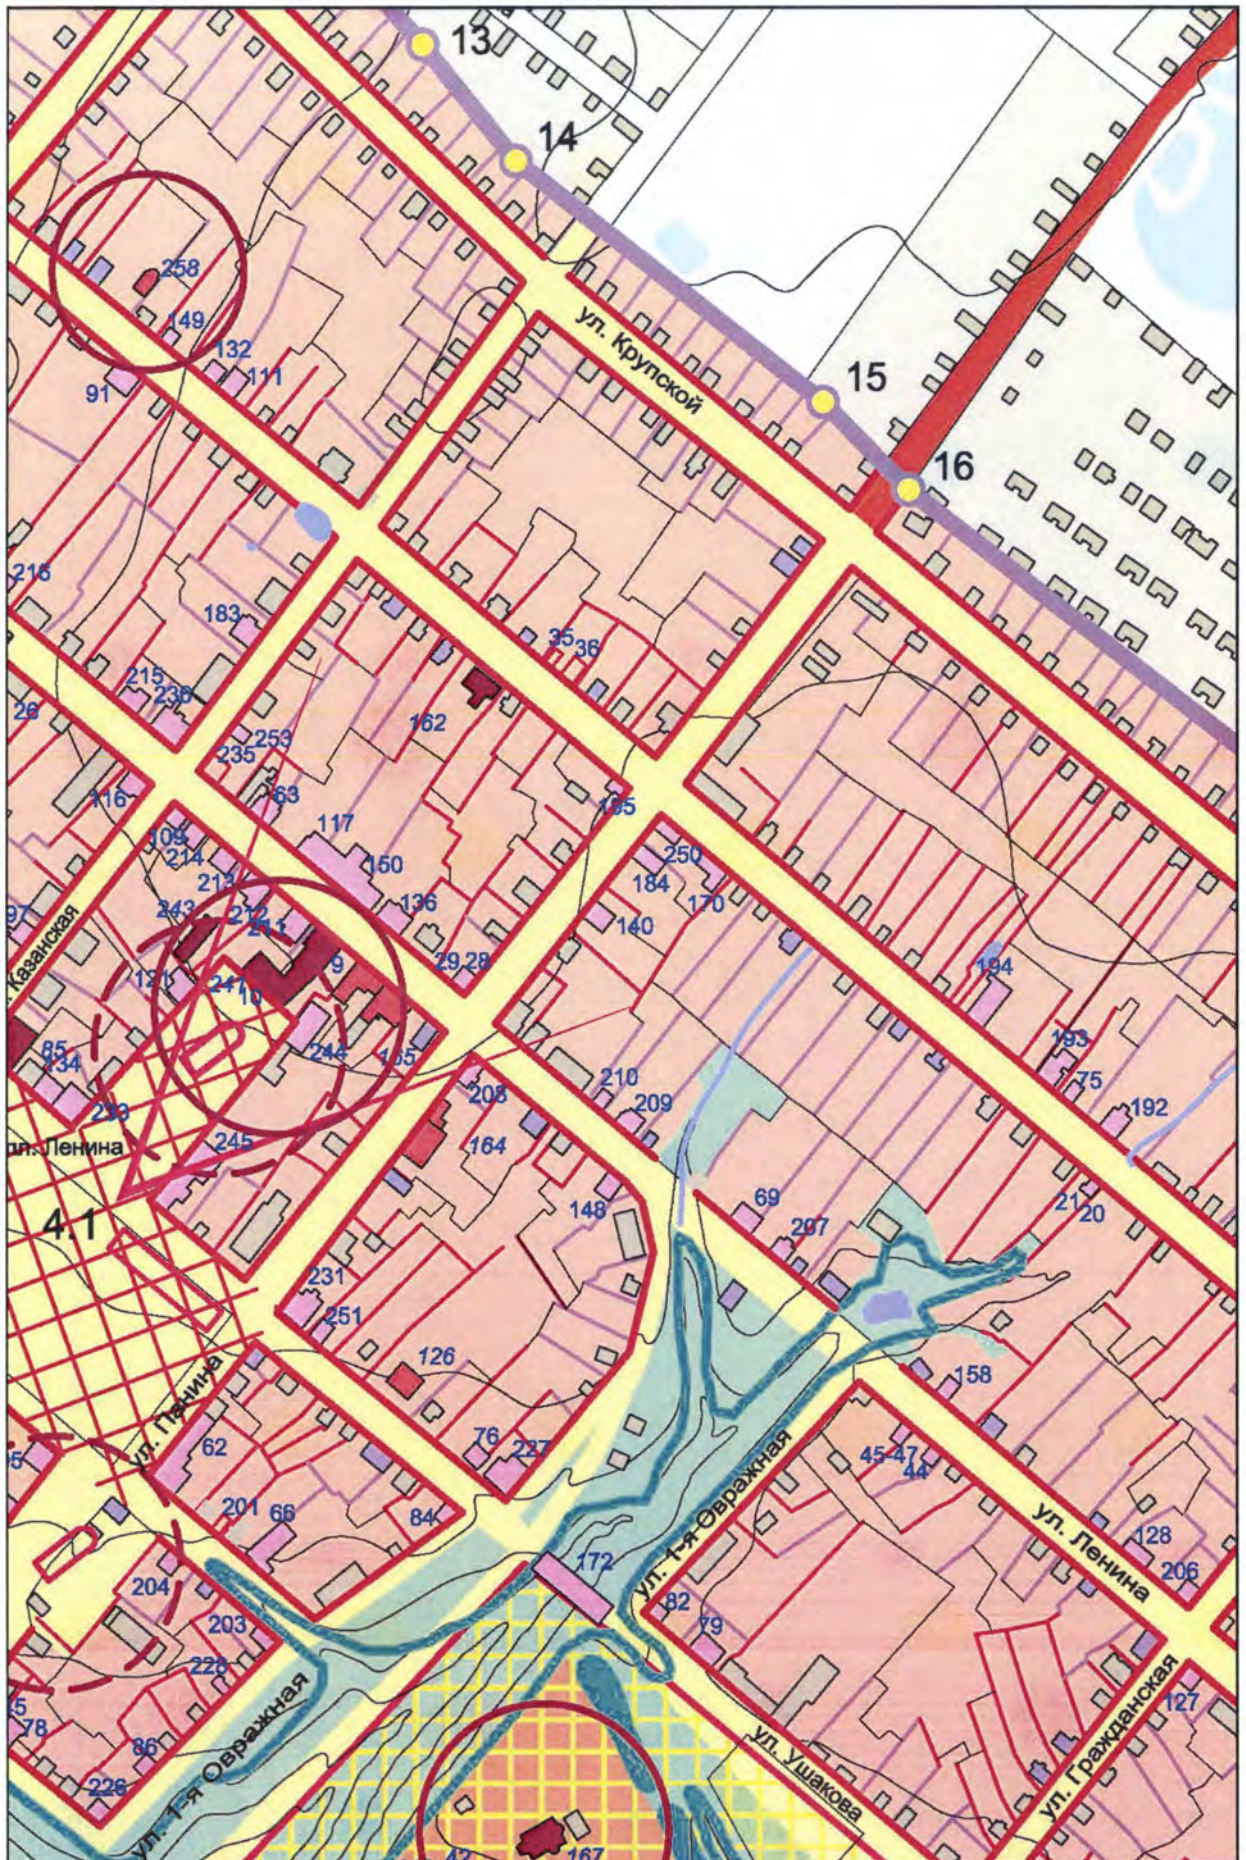

Схема расположения листов

УСЛОВНЫЕ ОБОЗНАЧЕНИЯ

Граница исторического поселения

поворотная точка границы исторического поселения, номер точки

Предмет охраны исторического поселения

Объекты культурного наследия:

Планировочная структура:

древнее ядро города - "Земляной город" с валами, XV в.

элементы планировочной системы города XVIII-нач.XX вв. - улицы, площади

трассы исторических въездных дорог XVII-XX вв.

исторические красные линии застройки, XVIII-нач.XX вв.

Лист 8

Лист 9

Лист 10

Лист 11

Лист 12

Лист 13

Лист 14

Лист 15