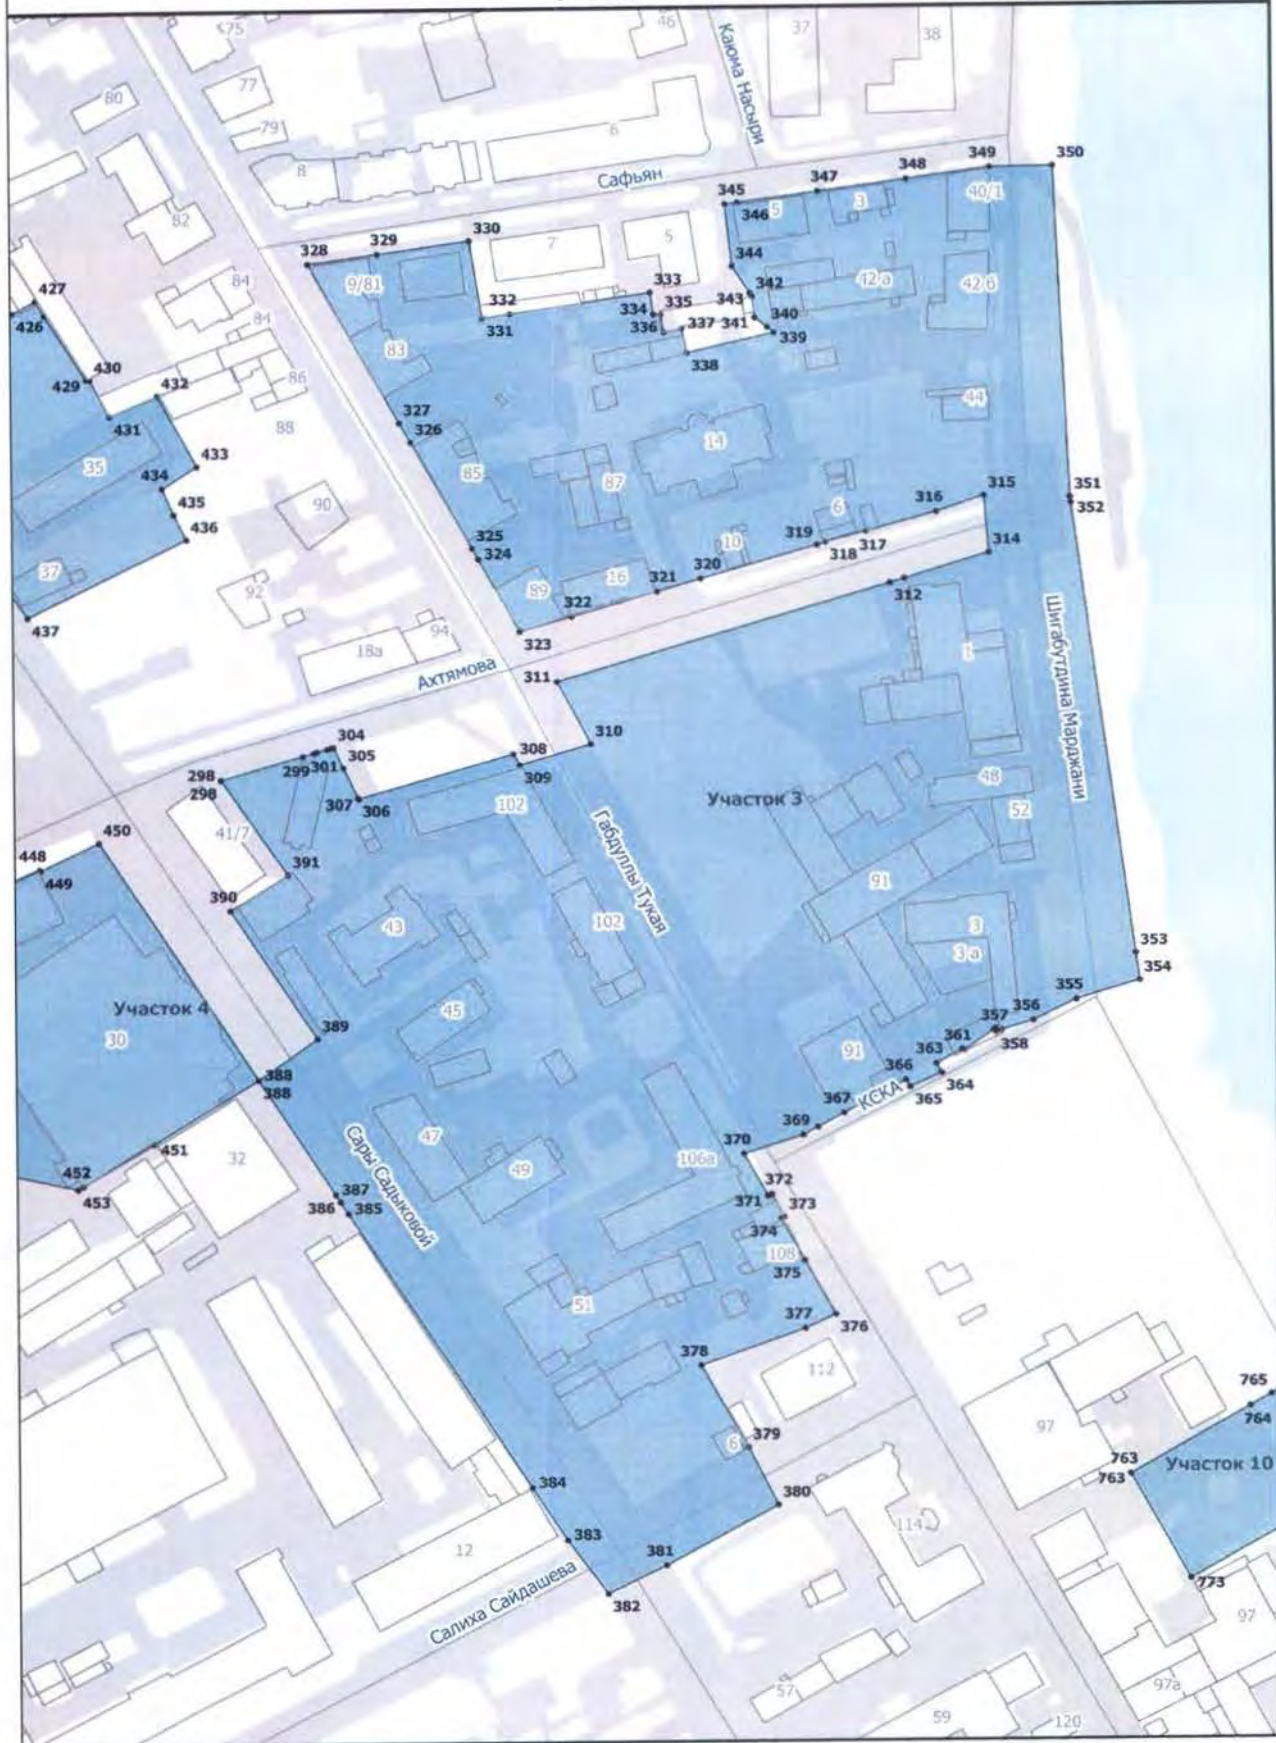

Зона регулирования застройки и хозяйственной деятельности

ЗРЗ(А)-3

Участок 3

Масштаб 1:2000