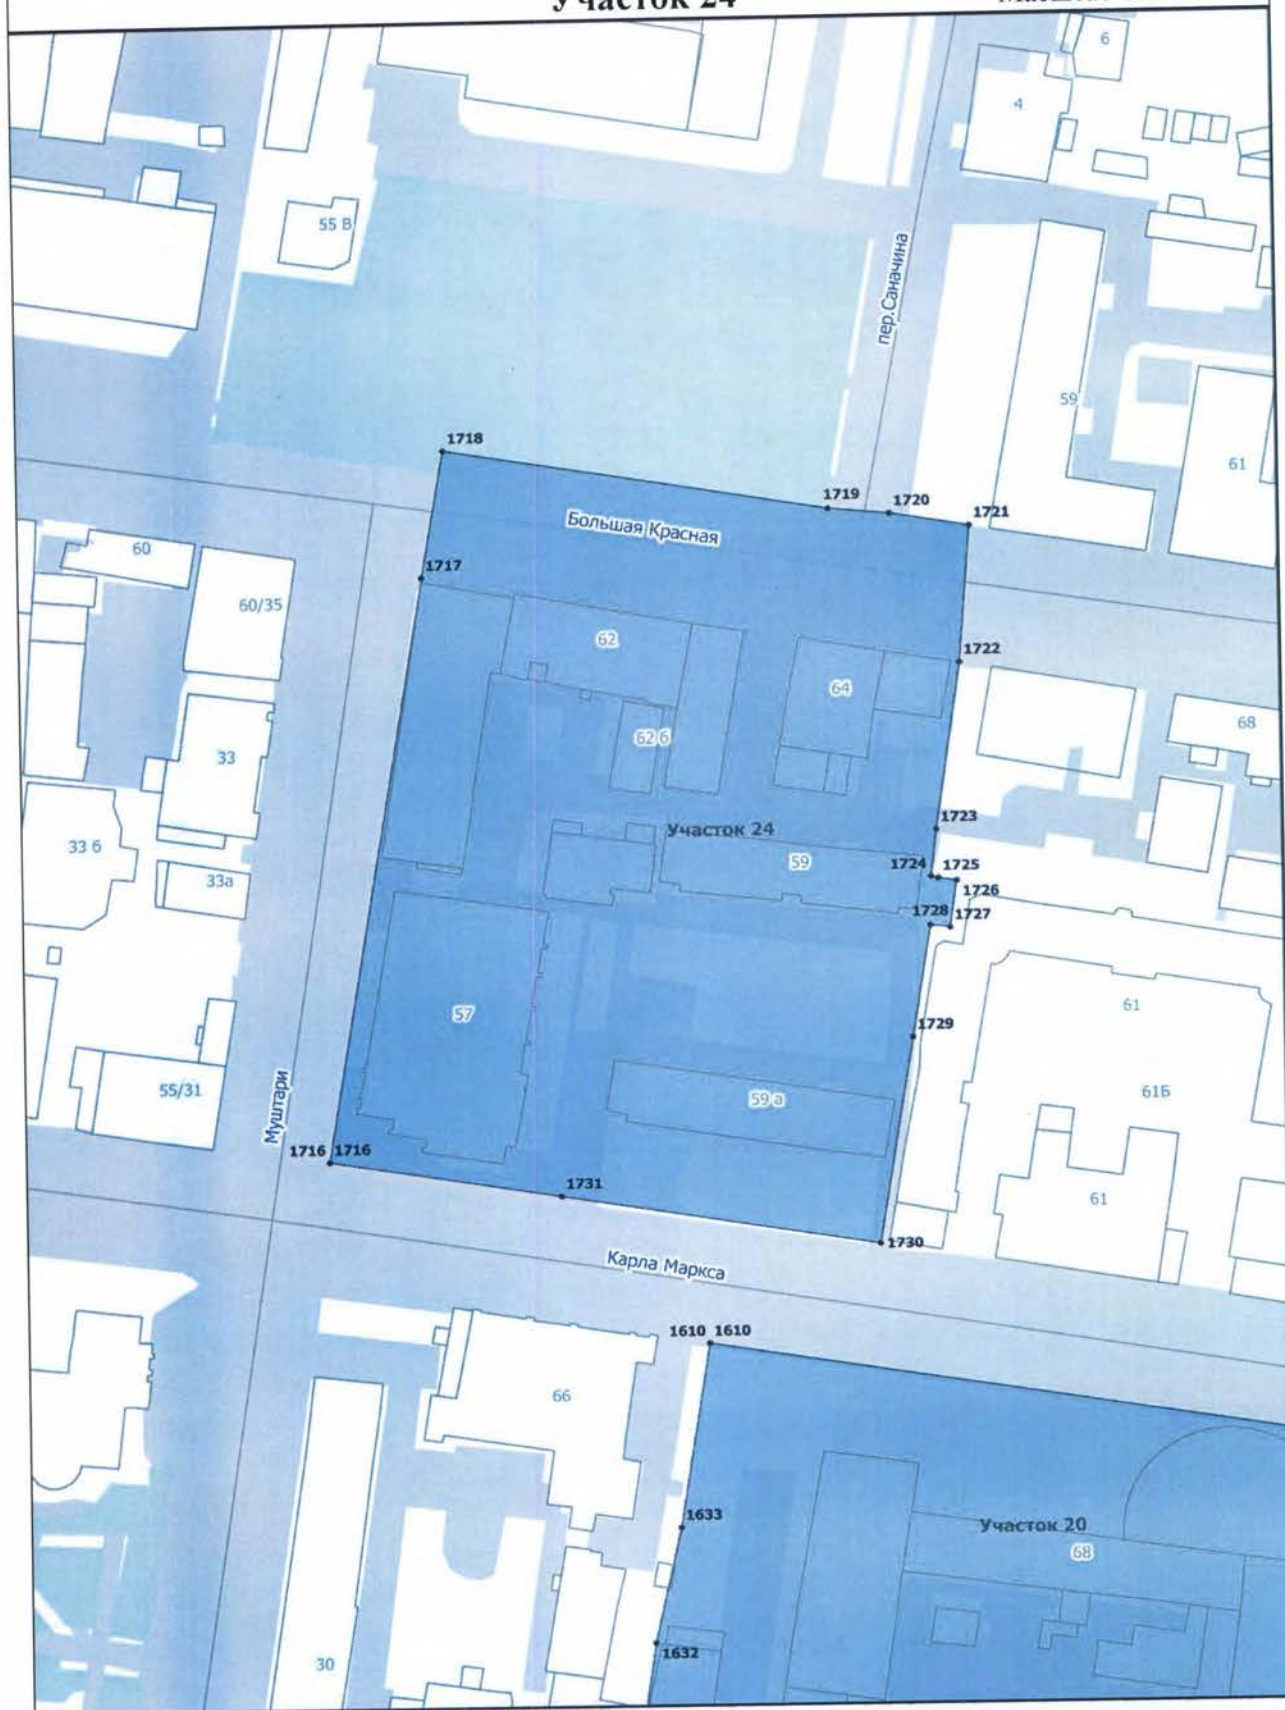

Зона регулирования застройки и хозяйственной деятельности
ЗРЗ(А)-3
Участок 24

Масштаб 1:1000