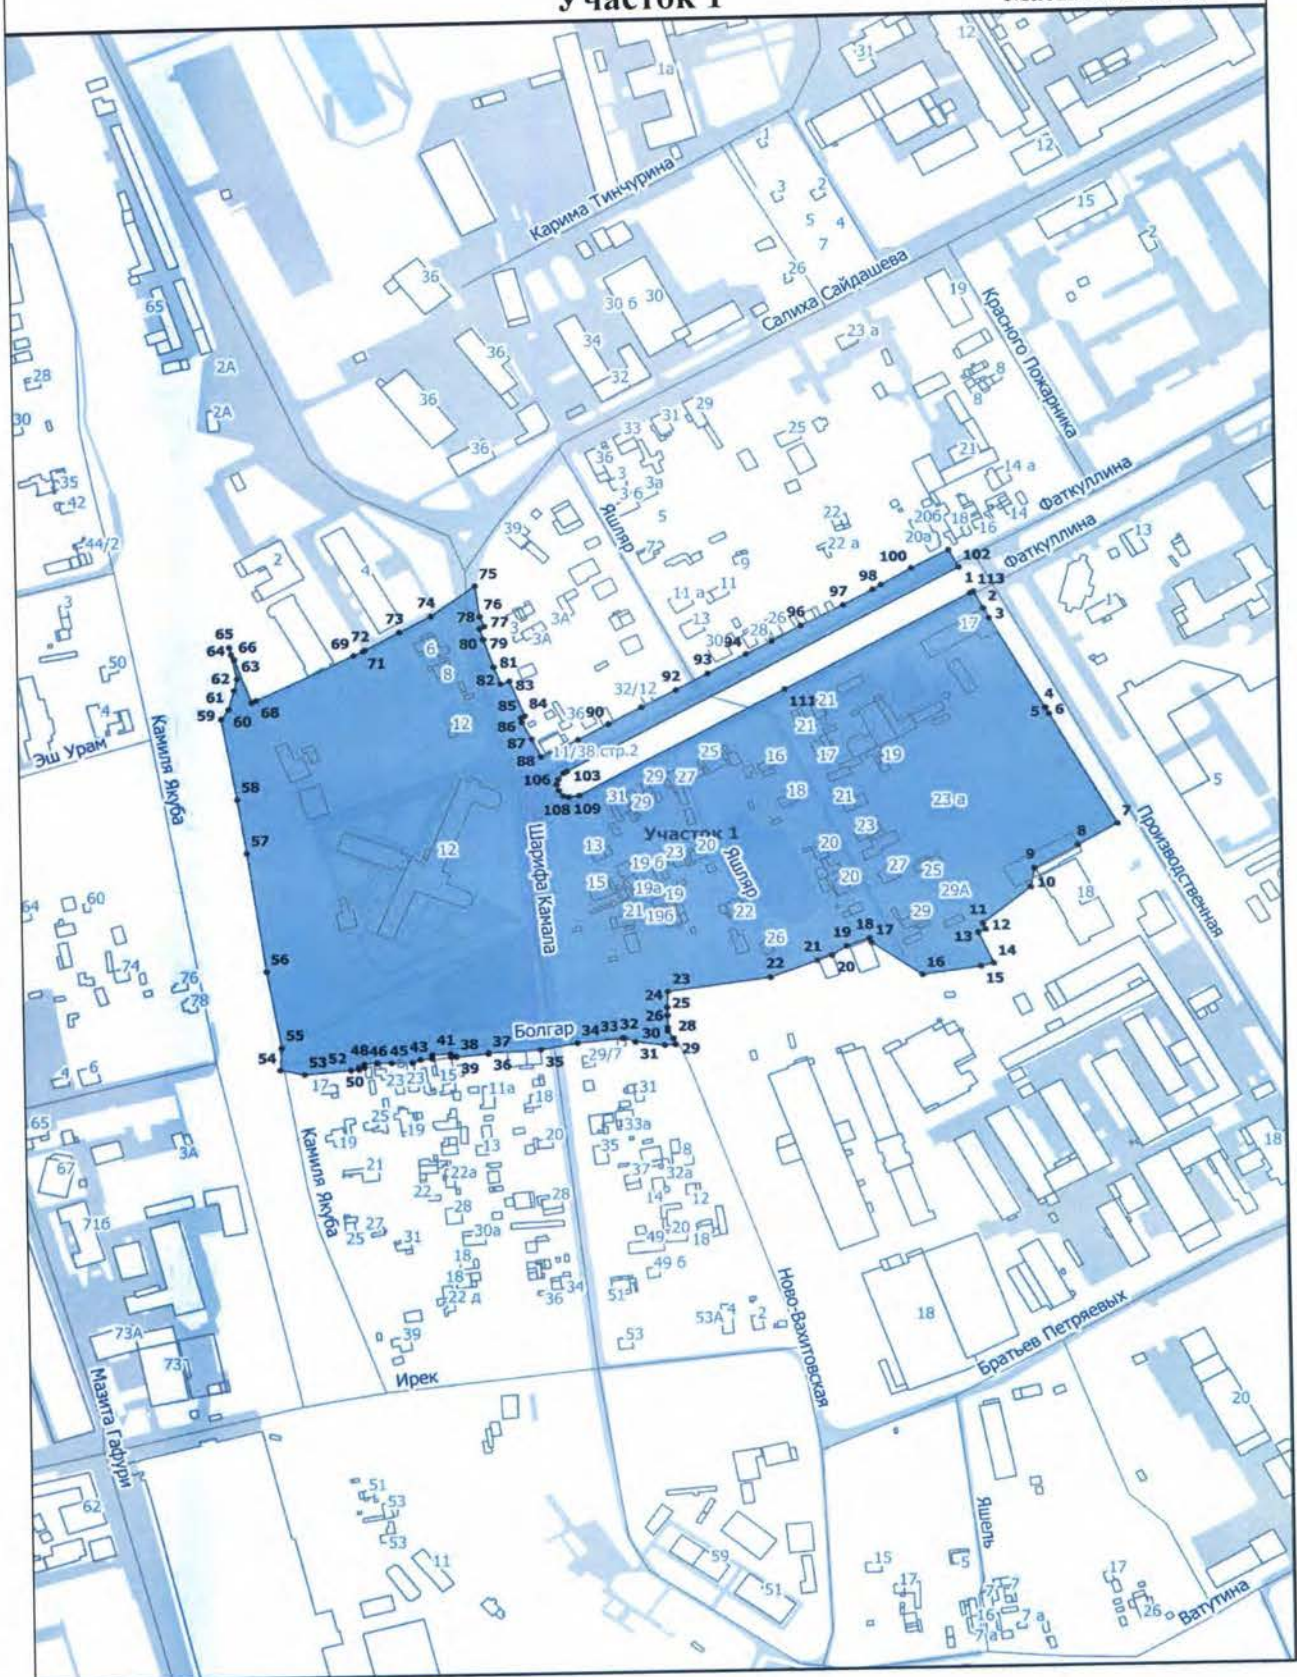

Зона регулирования застройки и хозяйственной деятельности
ЗРЗ(А)-4
Участок 1

Масштаб 1:3500