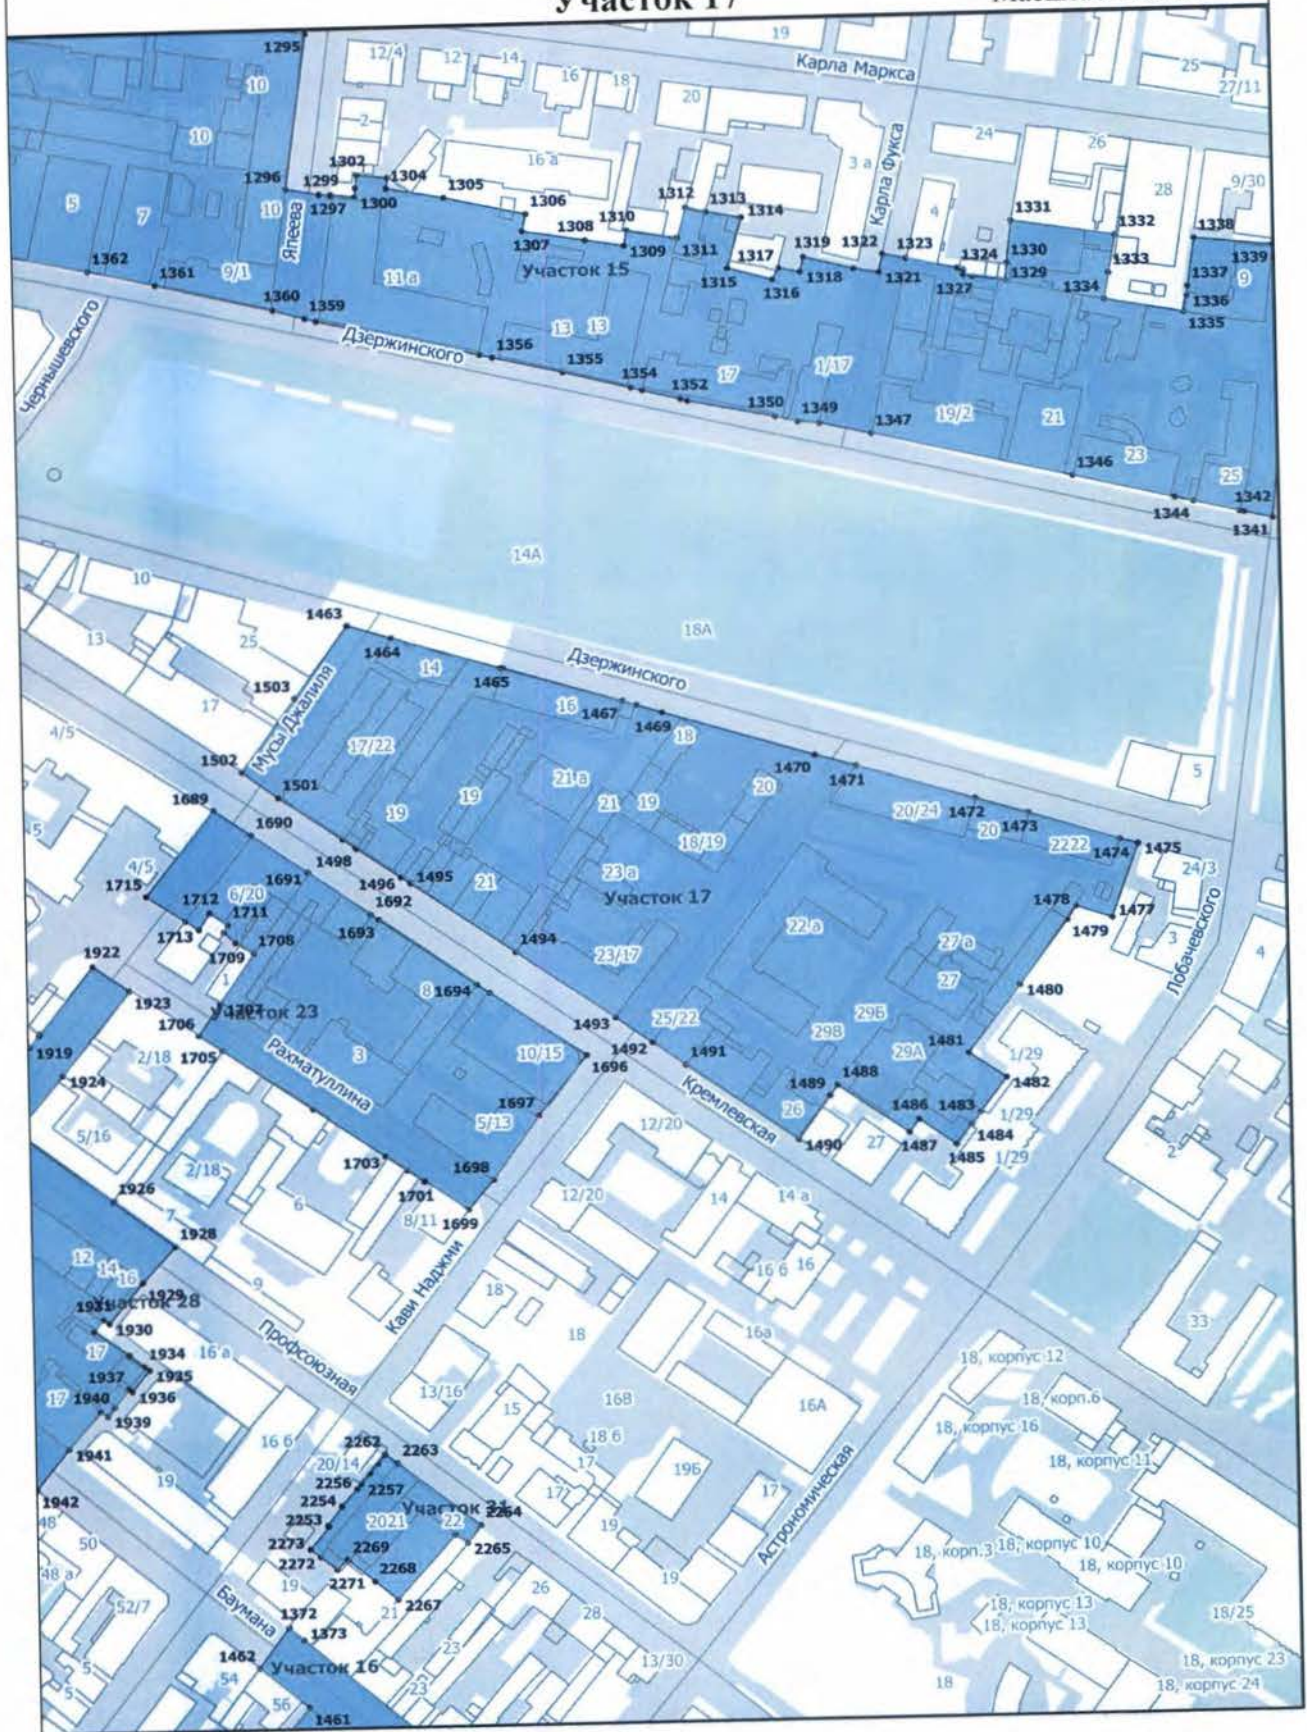

Зона регулирования застройки и хозяйственной деятельности

ЗРЗ(А)-3 Участок 17

Масштаб 1:2500