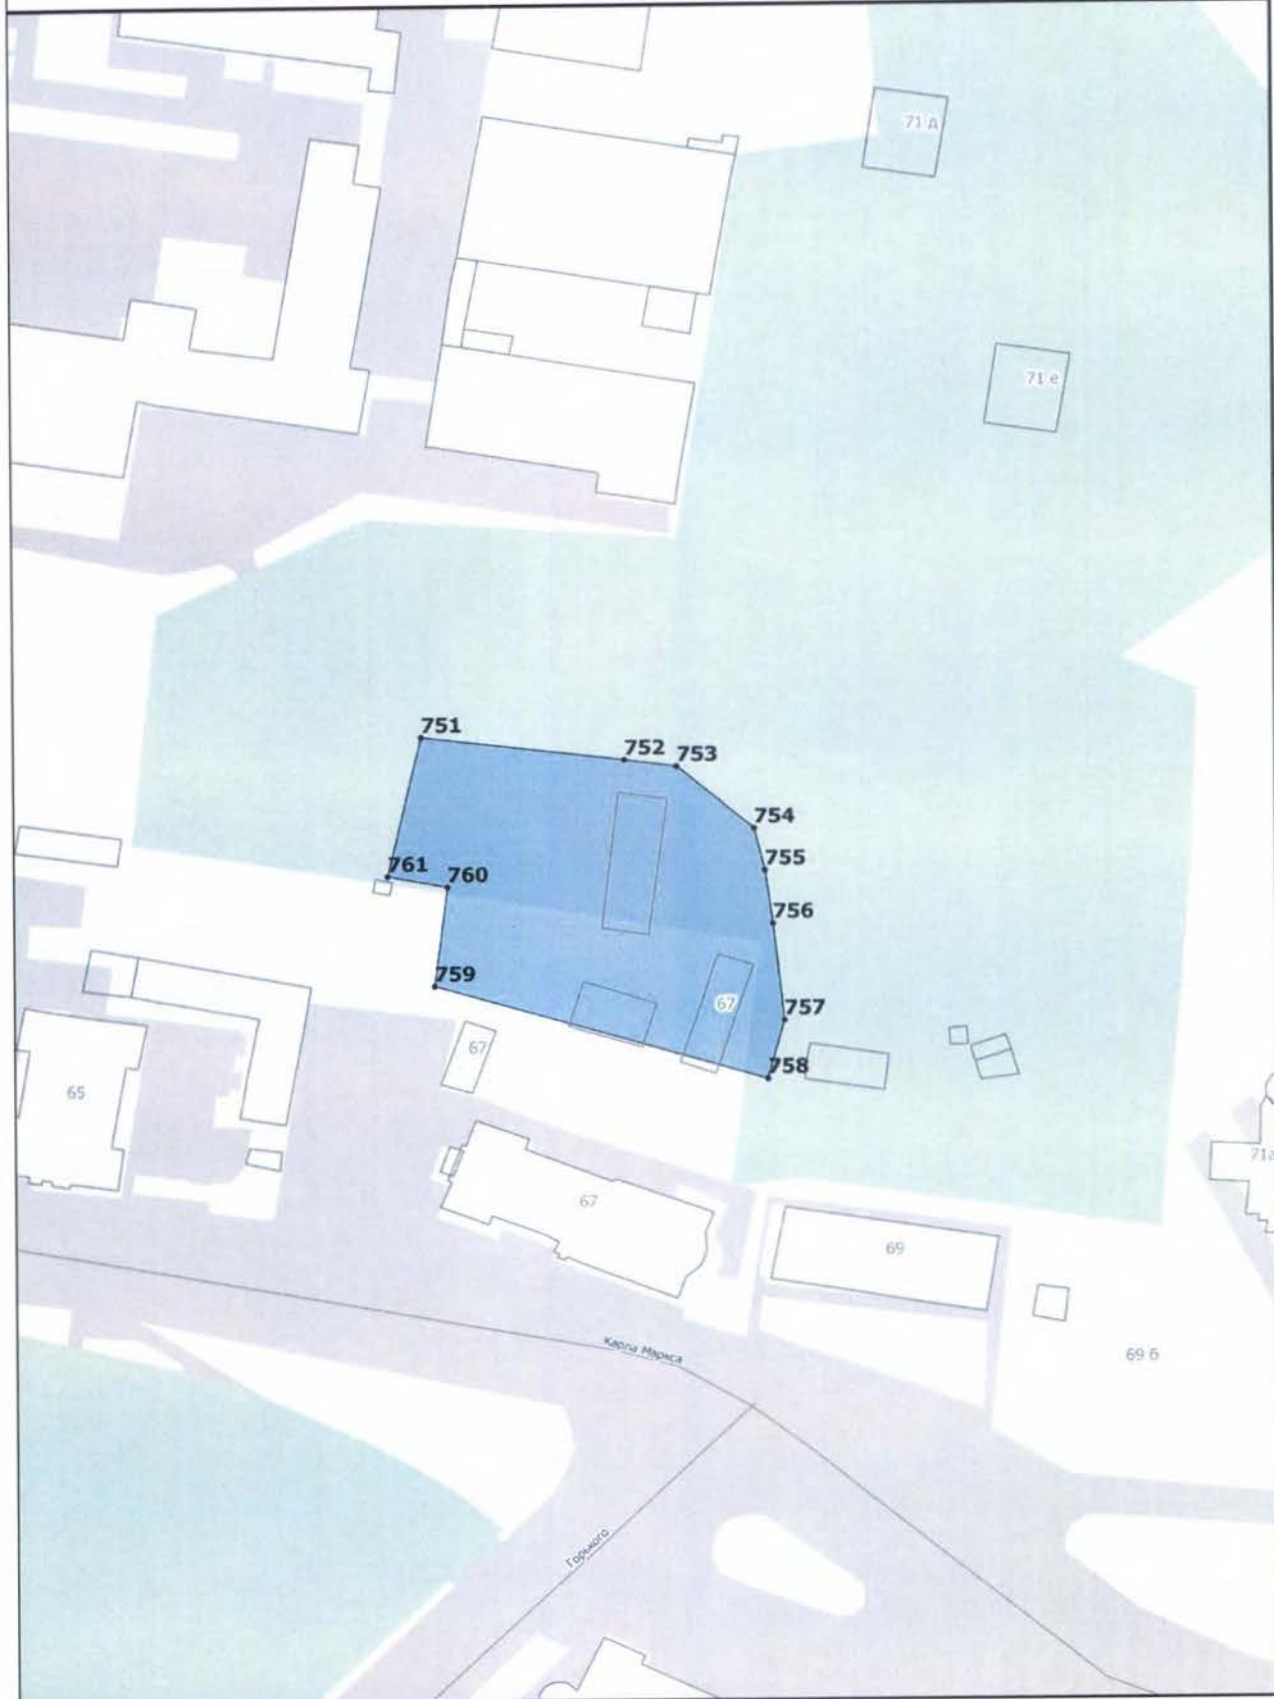

**Зона регулирования застройки и хозяйственной деятельности
ЗРЗ(А)-2
Участок 9**

Масштаб 1:1000