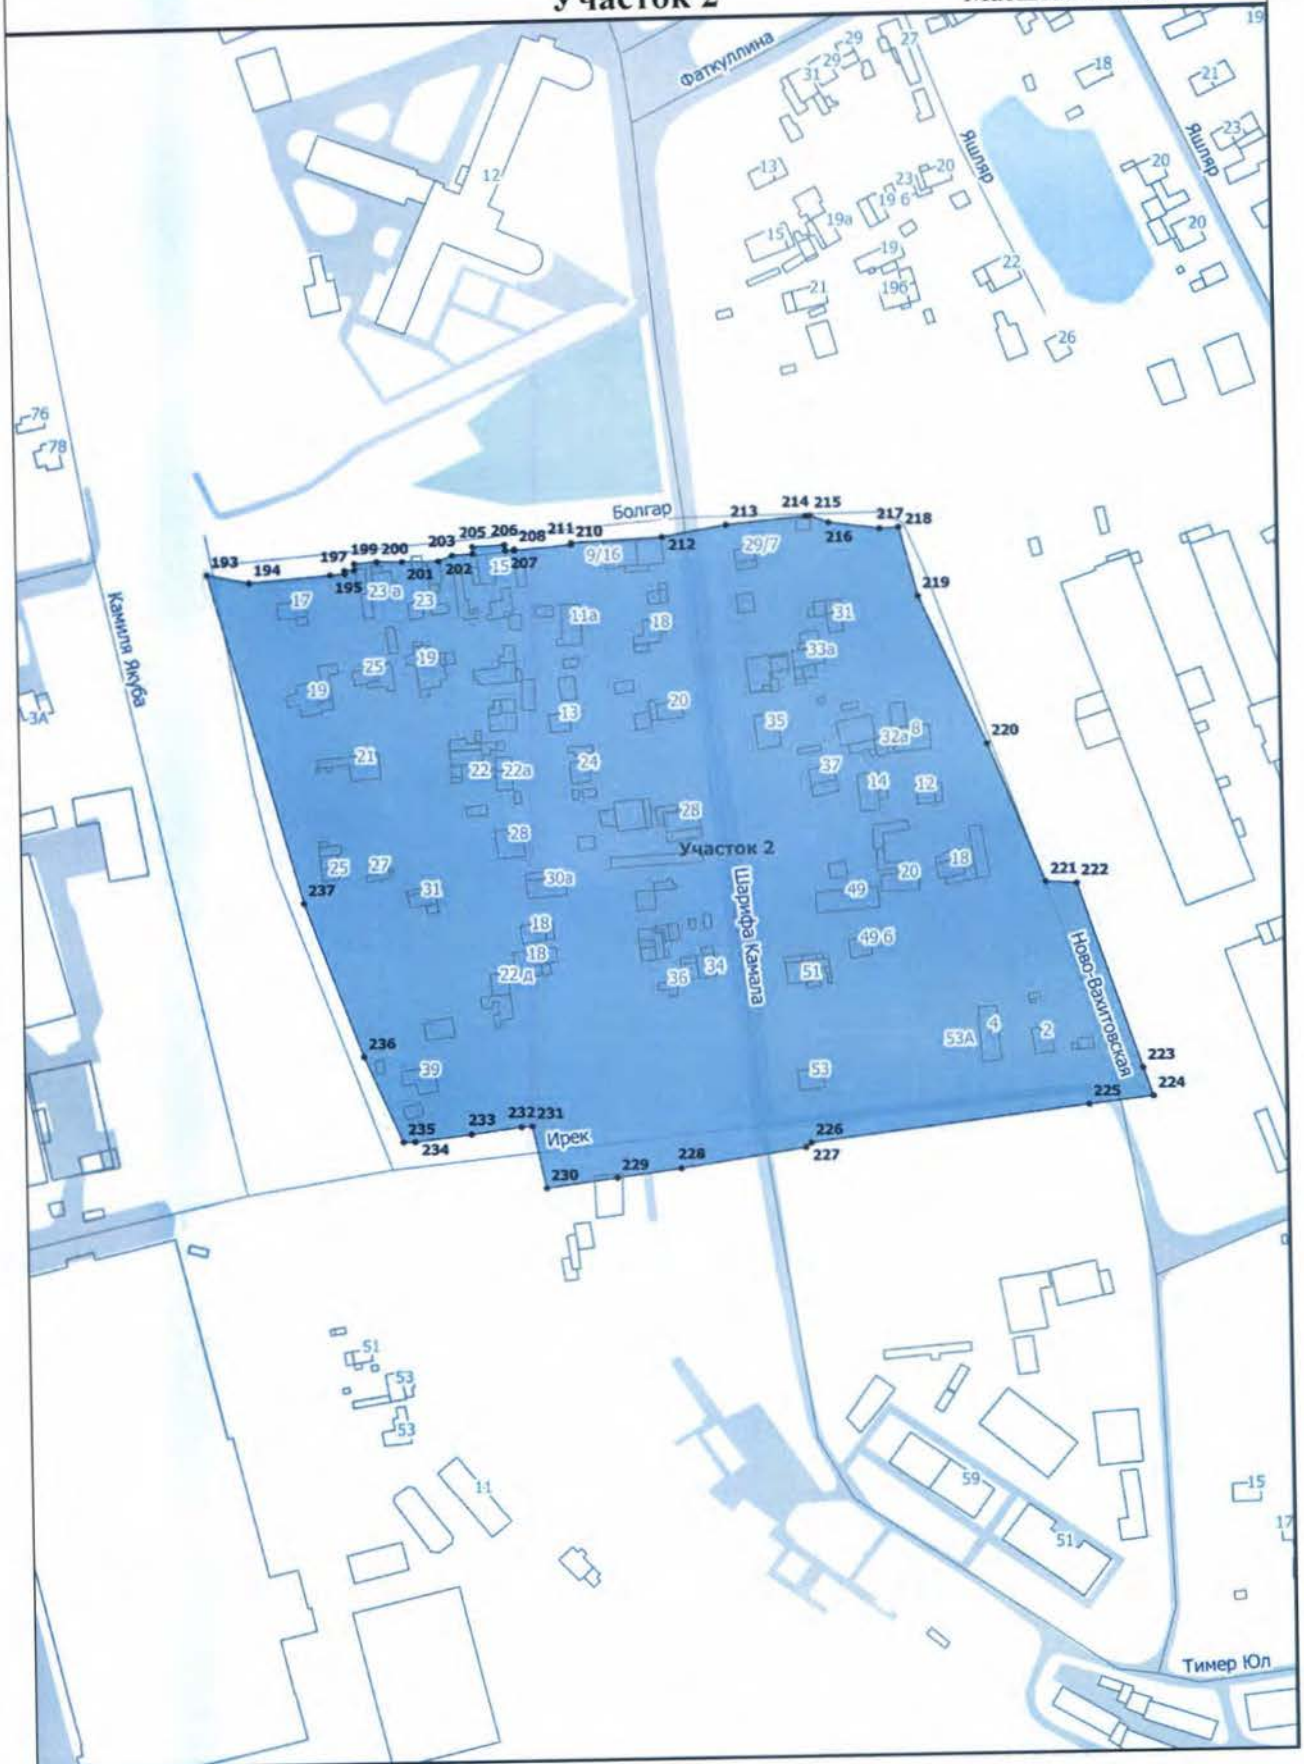

Зона регулирования застройки и хозяйственной деятельности
ЗРЗ(А)-5
Участок 2

Масштаб 1:2000