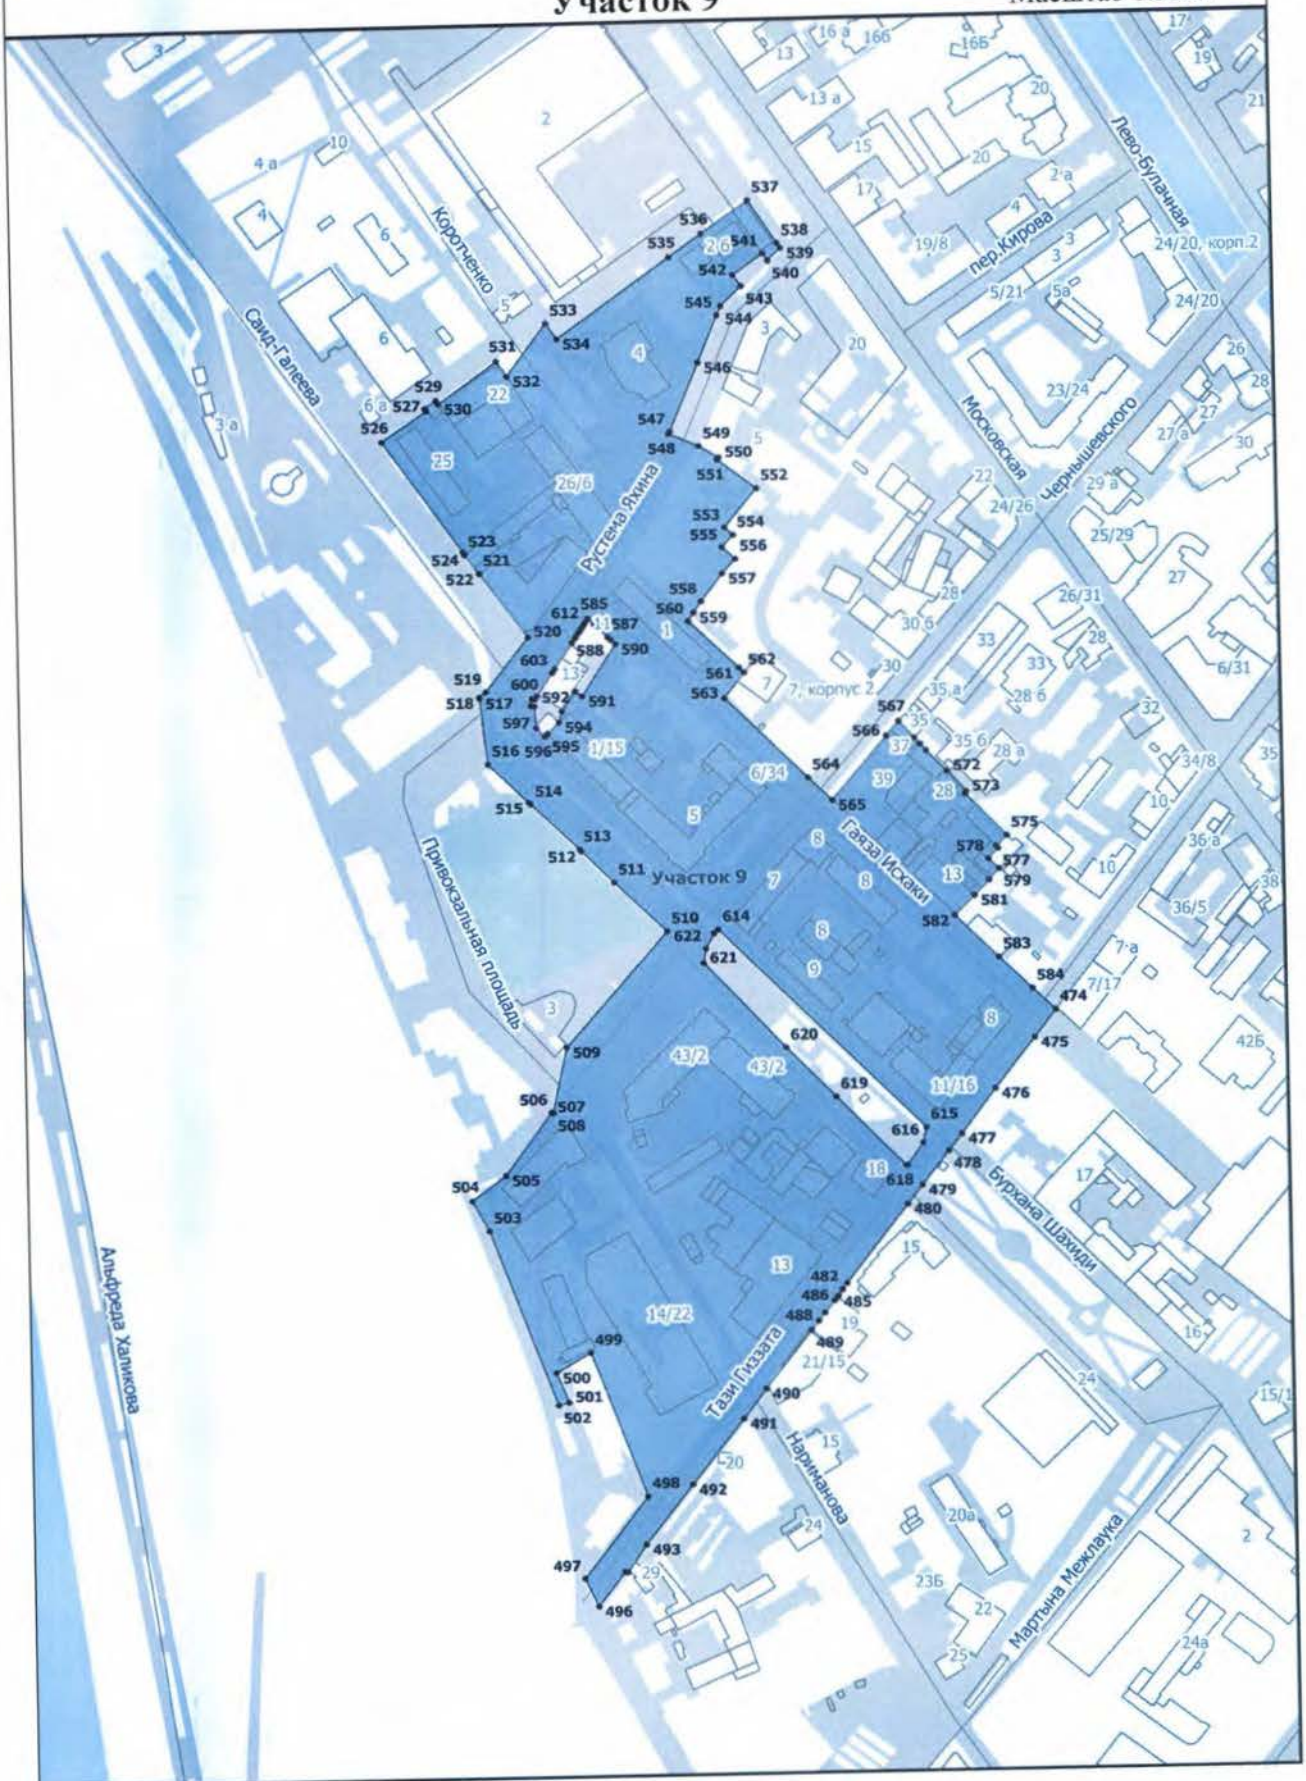

Зона регулирования застройки и хозяйственной деятельности

ЗРЗ(А)-4 Участок 9

Масштаб 1:3500