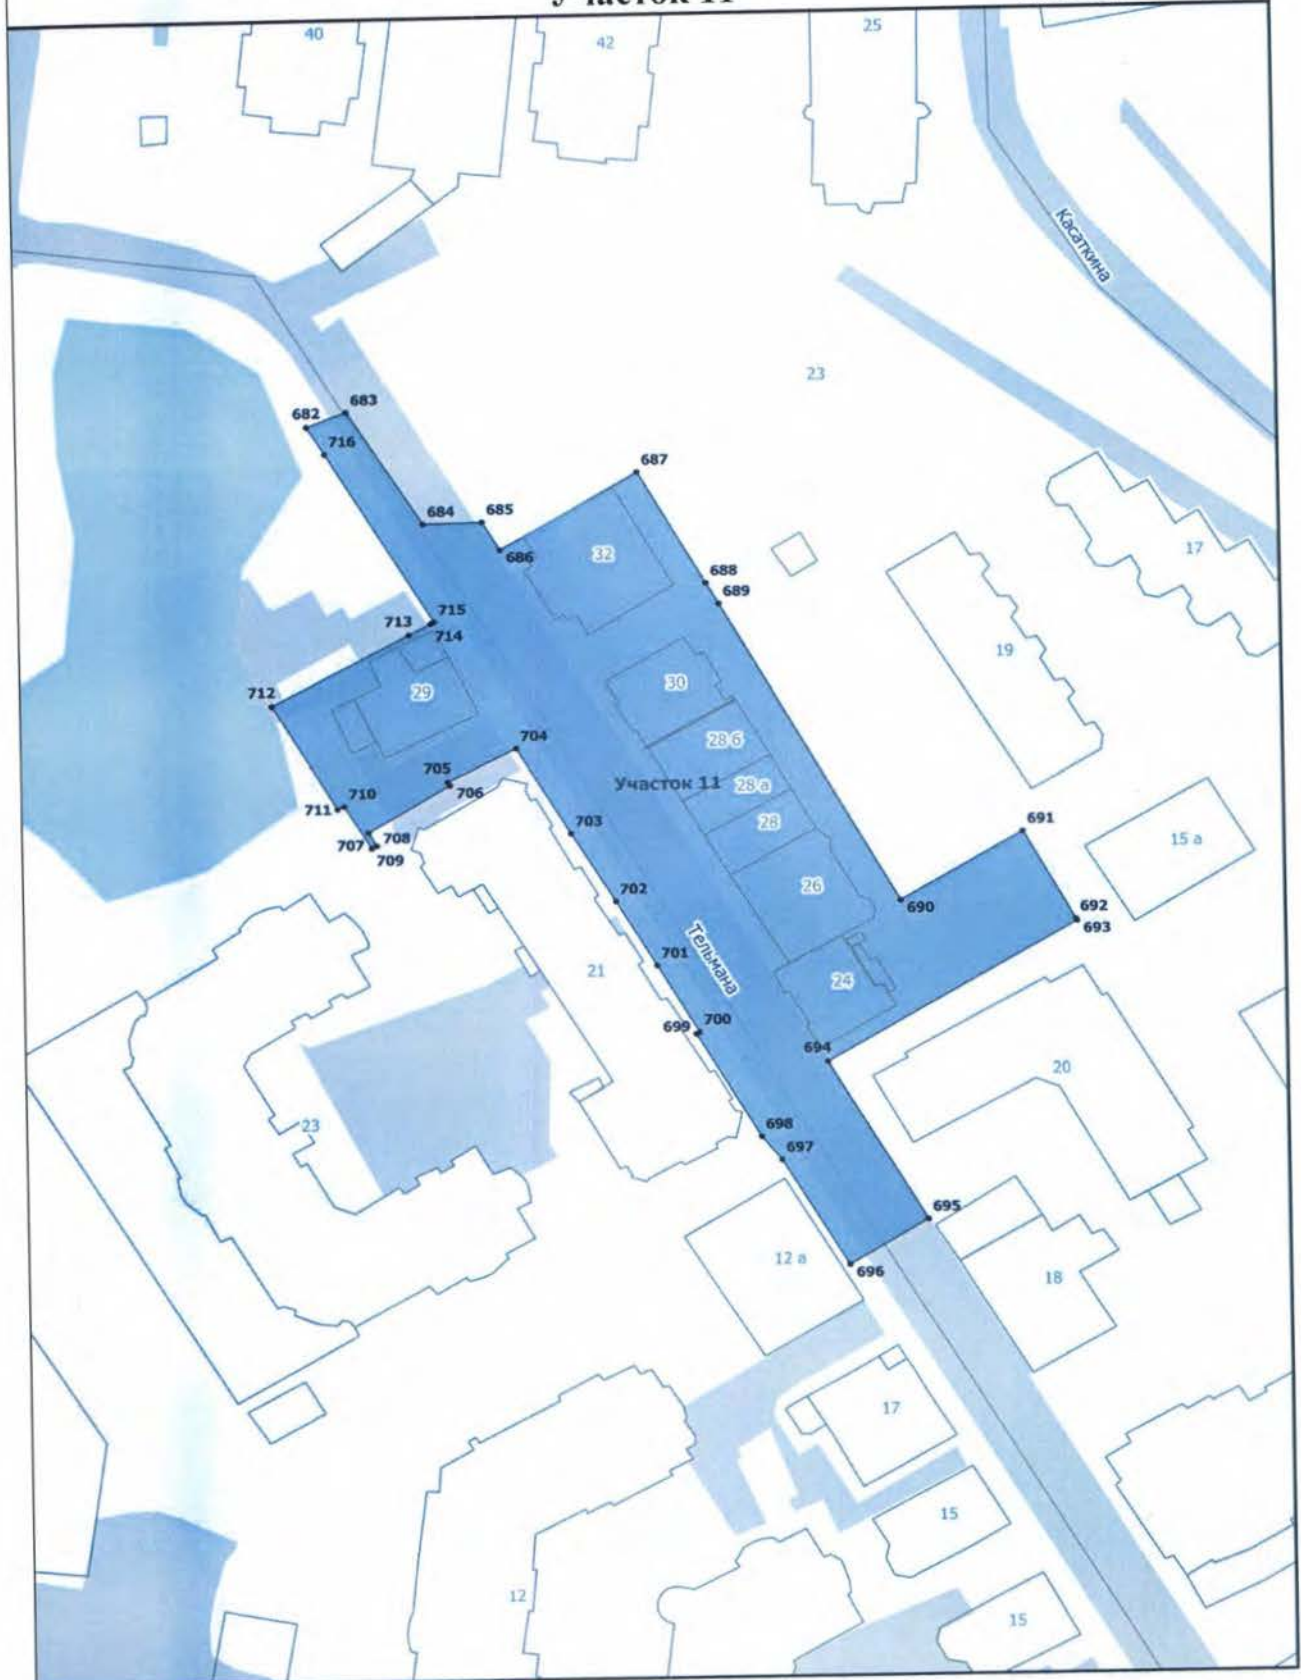

Зона регулирования застройки и хозяйственной деятельности
ЗРЗ(А)-4
Участок 11

Масштаб 1:1000