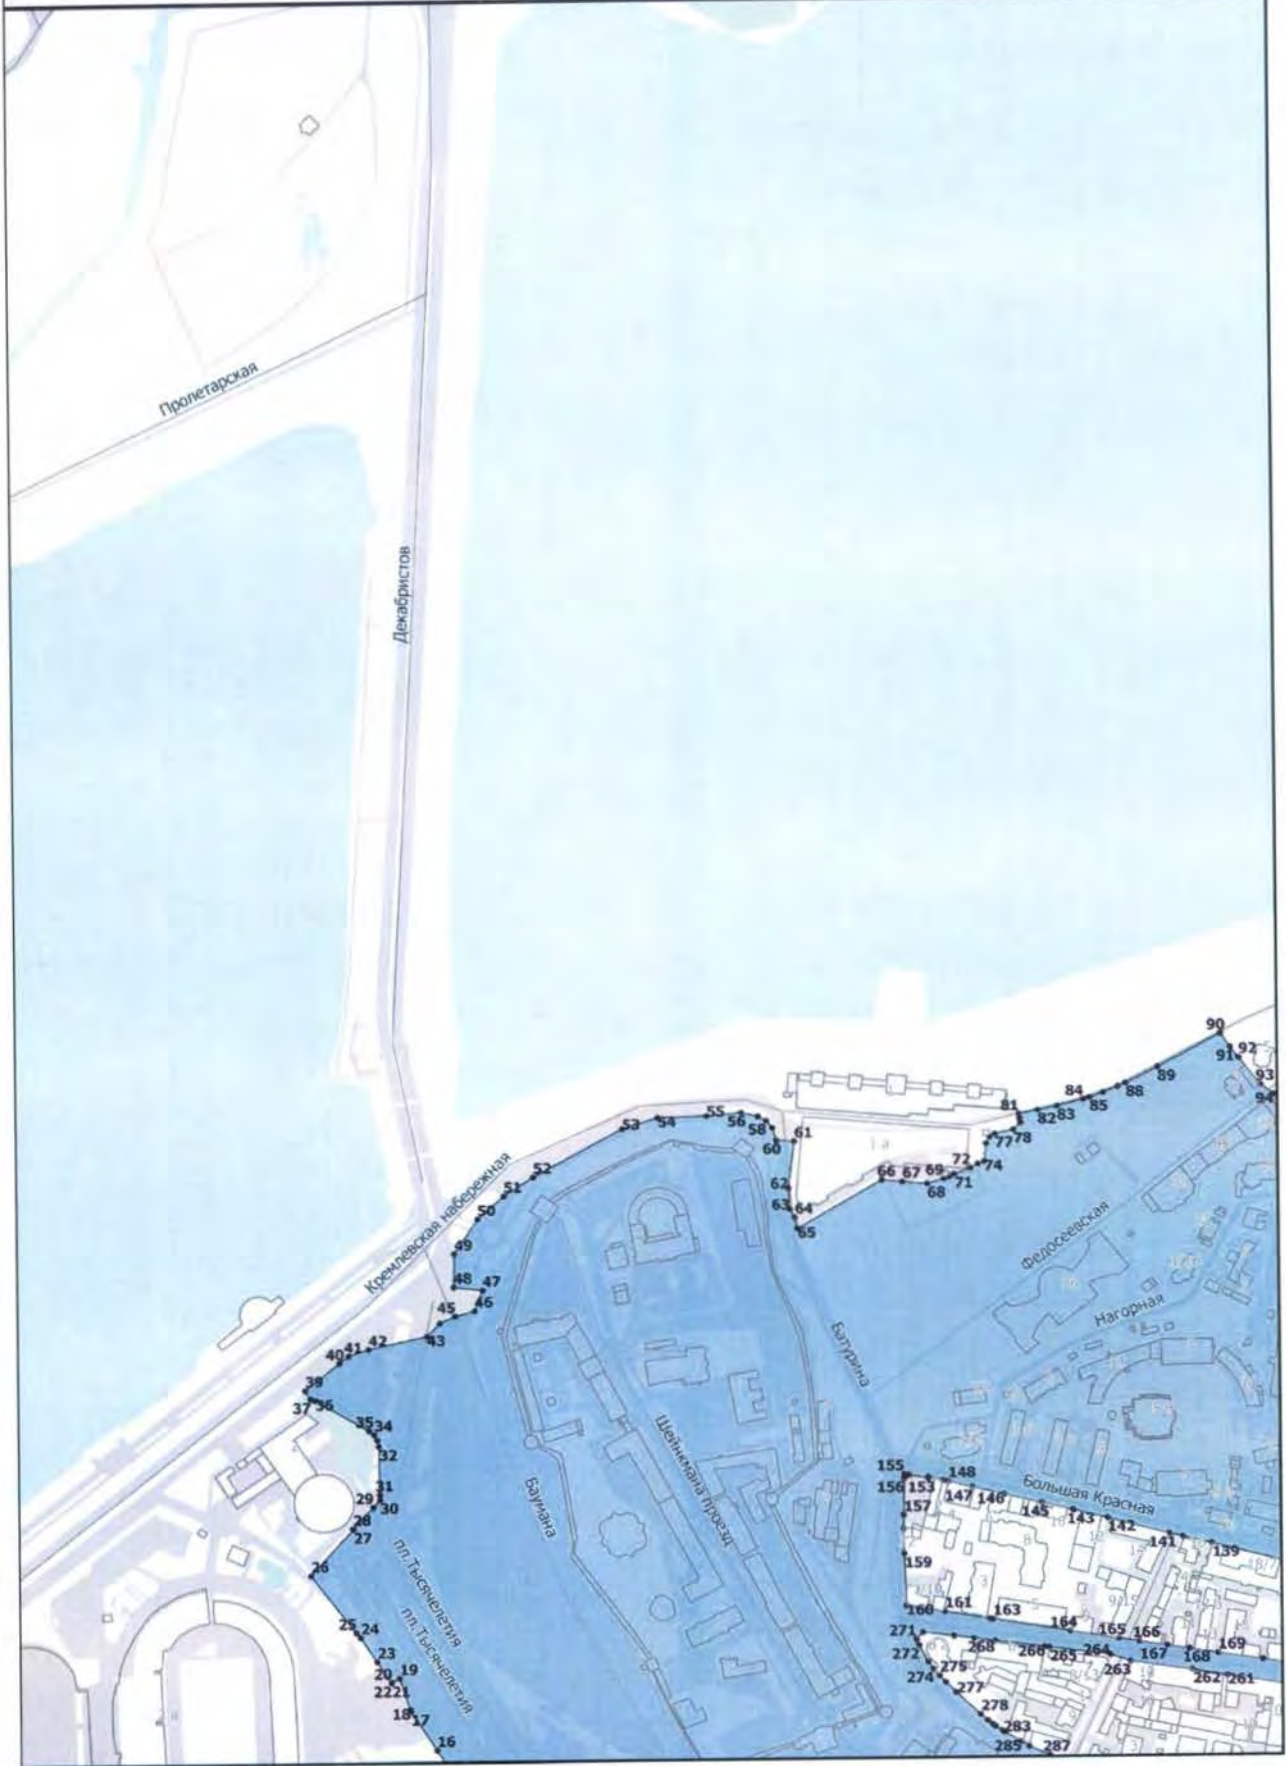

Охранная зона (ОЗ)

Лист 1

Масштаб 1:6000