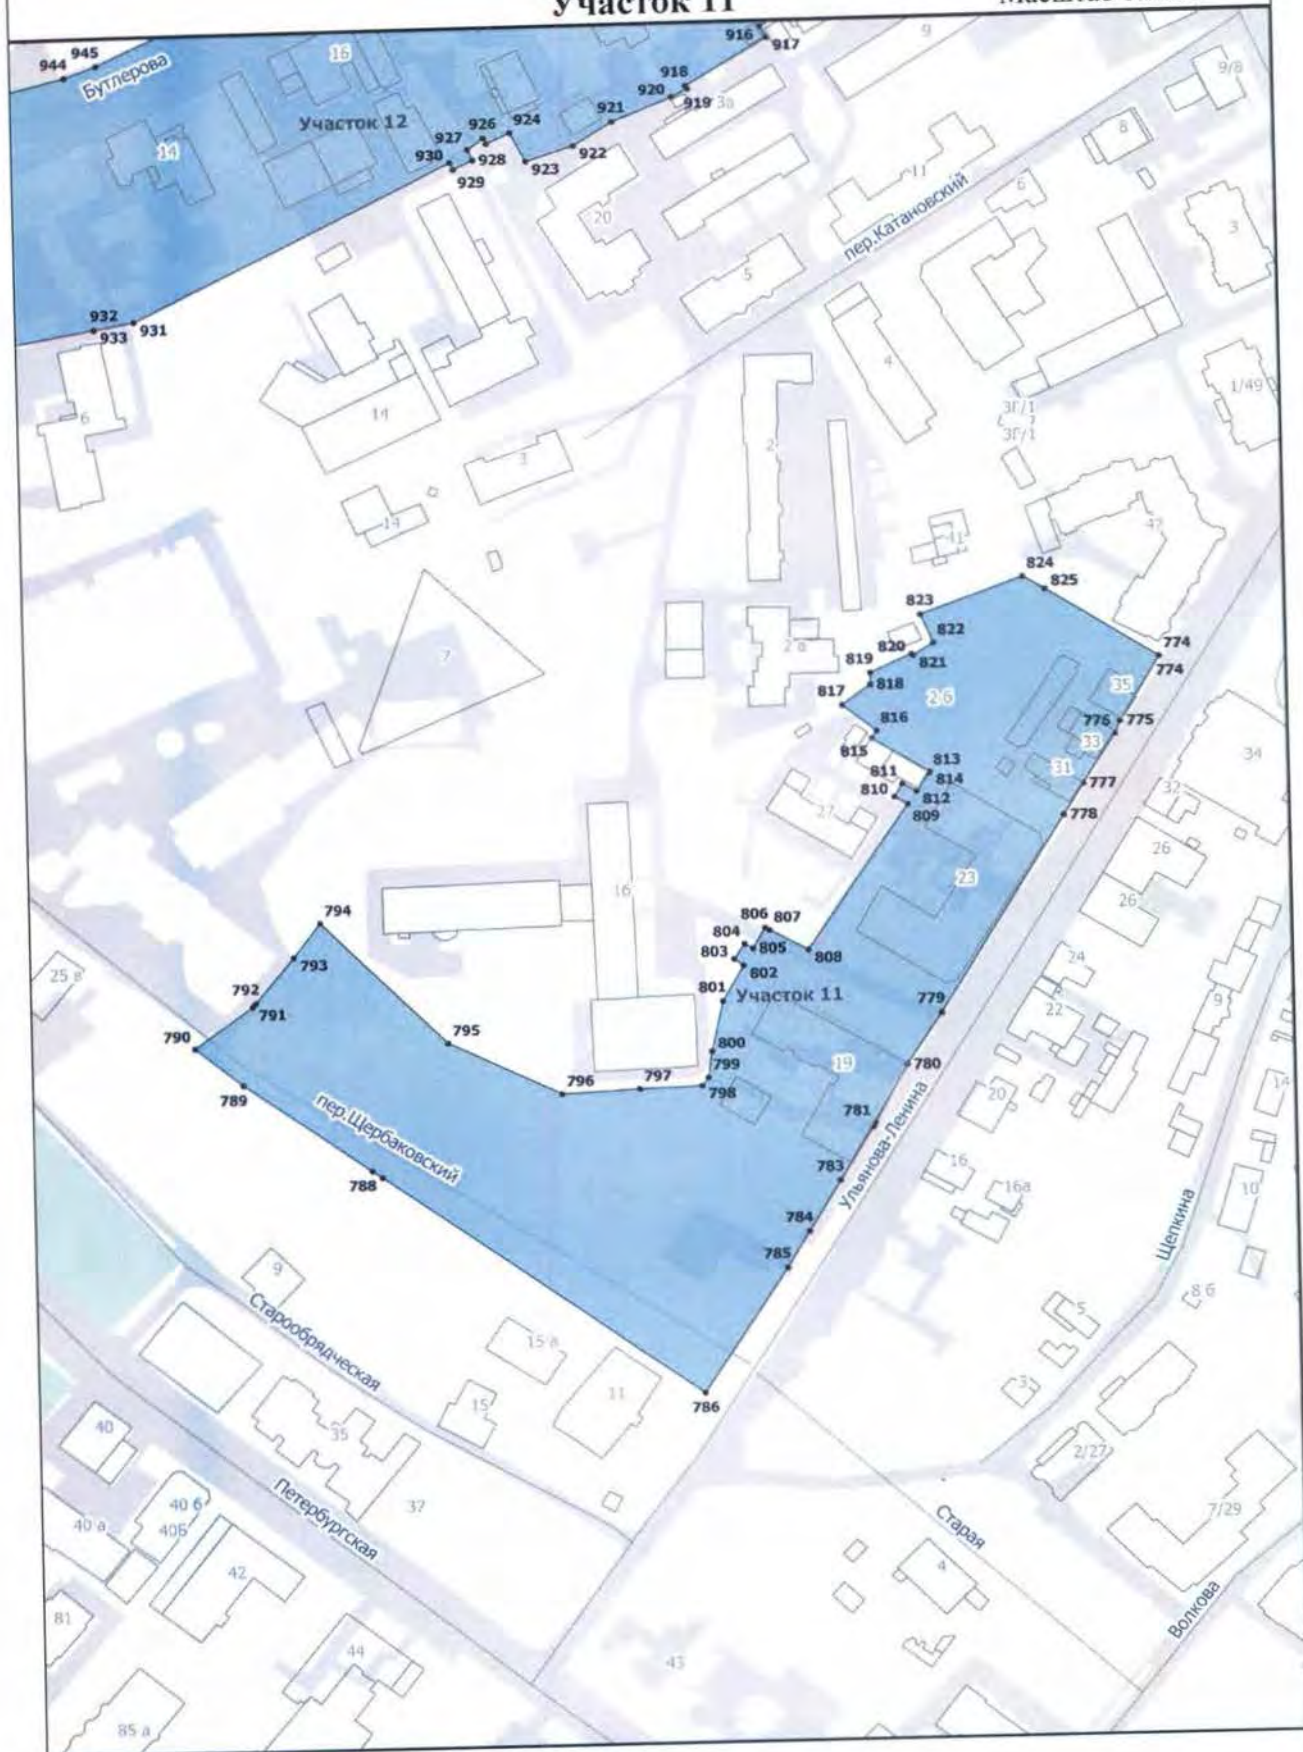

Зона регулирования застройки и хозяйственной деятельности

ЗРЗ(А)-3 Участок 11

Масштаб 1:2000