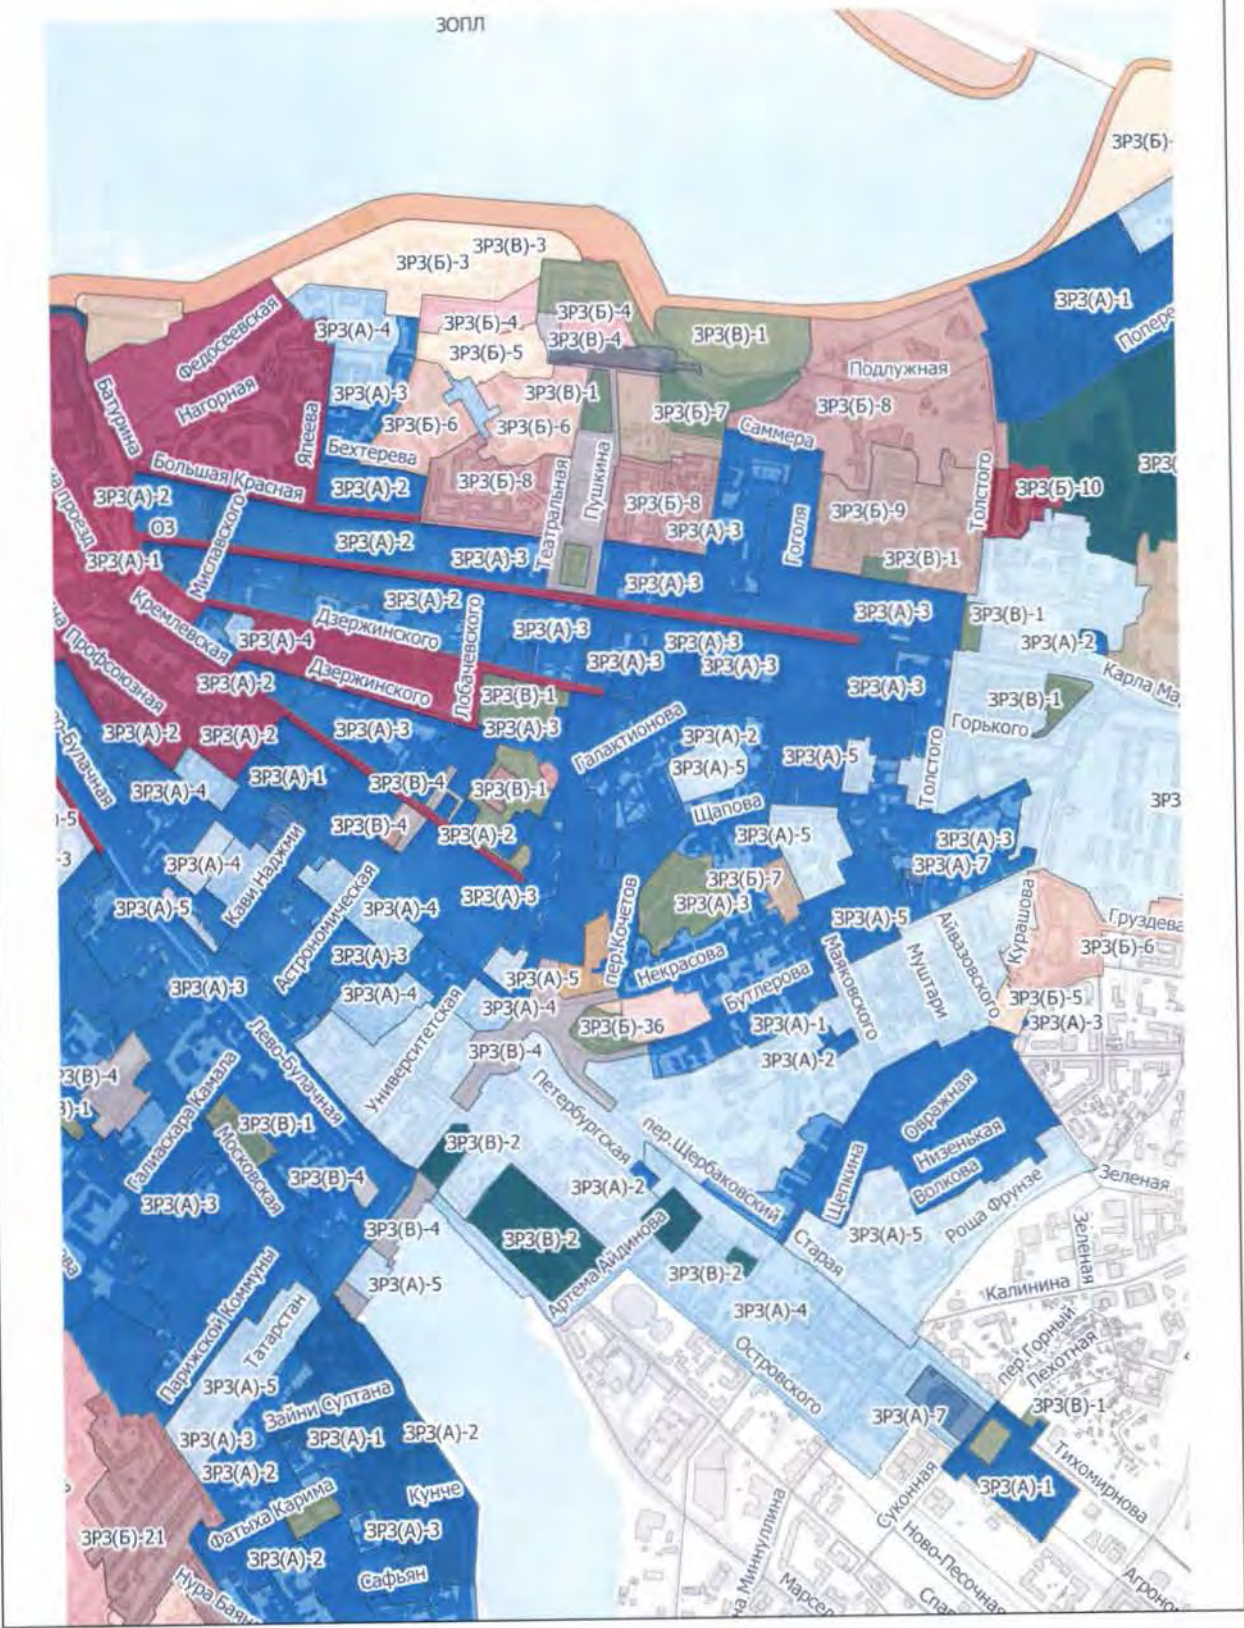

Карта (схема) границ территорий зон охраны объекта культурного наследия
федерального значения «Ансамбль Казанского кремля», XV-первая четверть XX вв.

Лист Г-1

Масштаб 1 : 12 000

Карта (схема) границ территорий зон охраны объекта культурного наследия
федерального значения «Ансамбль Казанского кремля», XV-первая четверть XX вв.

Лист А-2

Масштаб 1 : 12 000

Карта (схема) границ территорий зон охраны объекта культурного наследия федерального значения «Ансамбль Казанского кремля», XV-первая четверть XX вв.

Лист Б-2

Масштаб 1 : 12 000

Карта (схема) границ территорий зон охраны объекта культурного наследия
федерального значения «Ансамбль Казанского кремля», XV-первая четверть XX вв.
Лист В-2

Масштаб 1 : 12 000

Карта (схема) границ территорий зон охраны объекта культурного наследия федерального значения «Ансамбль Казанского кремля», XV-первая четверть XX вв.