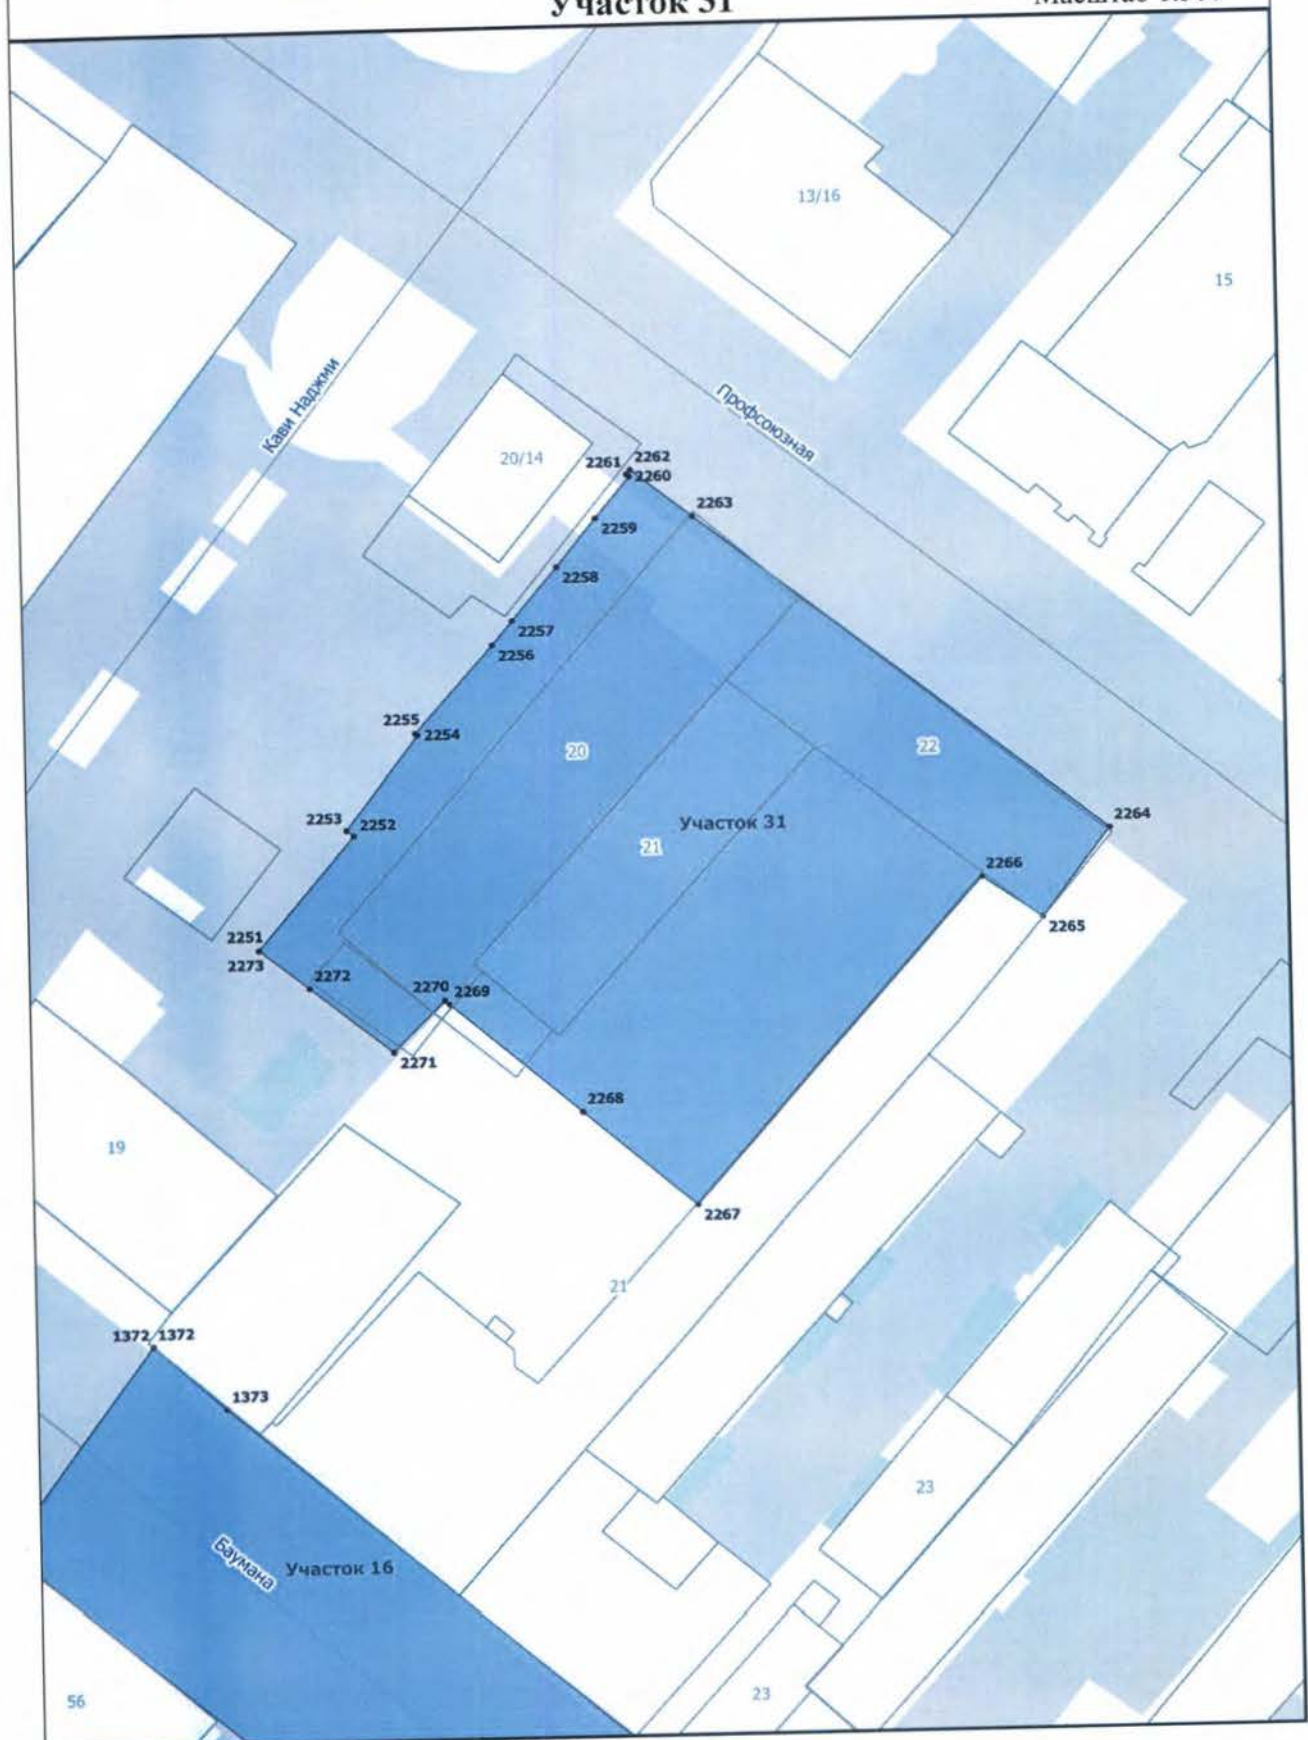

Зона регулирования застройки и хозяйственной деятельности
ЗРЗ(А)-3
Участок 31

Масштаб 1:500