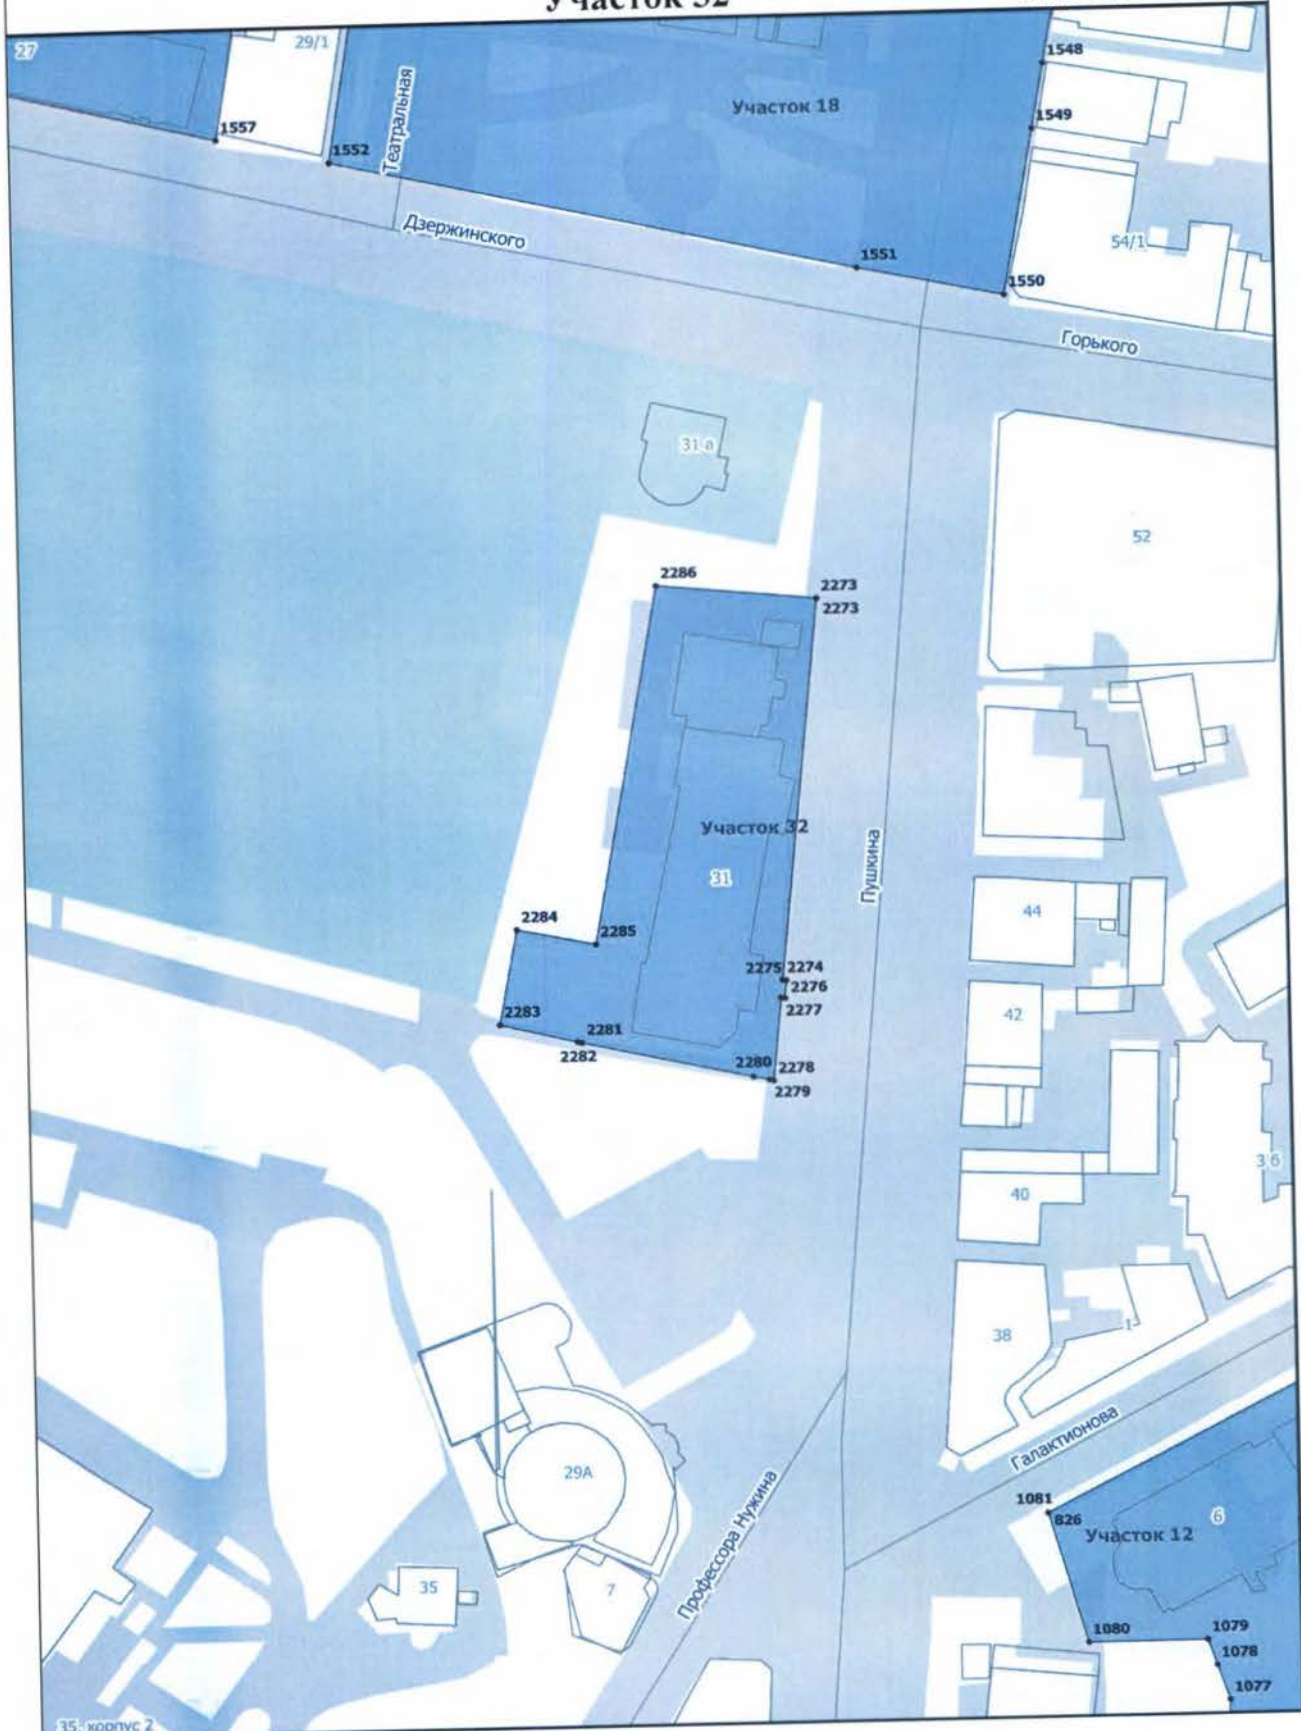

Зона регулирования застройки и хозяйственной деятельности
ЗРЗ(А)-3
Участок 32

Масштаб 1:1000