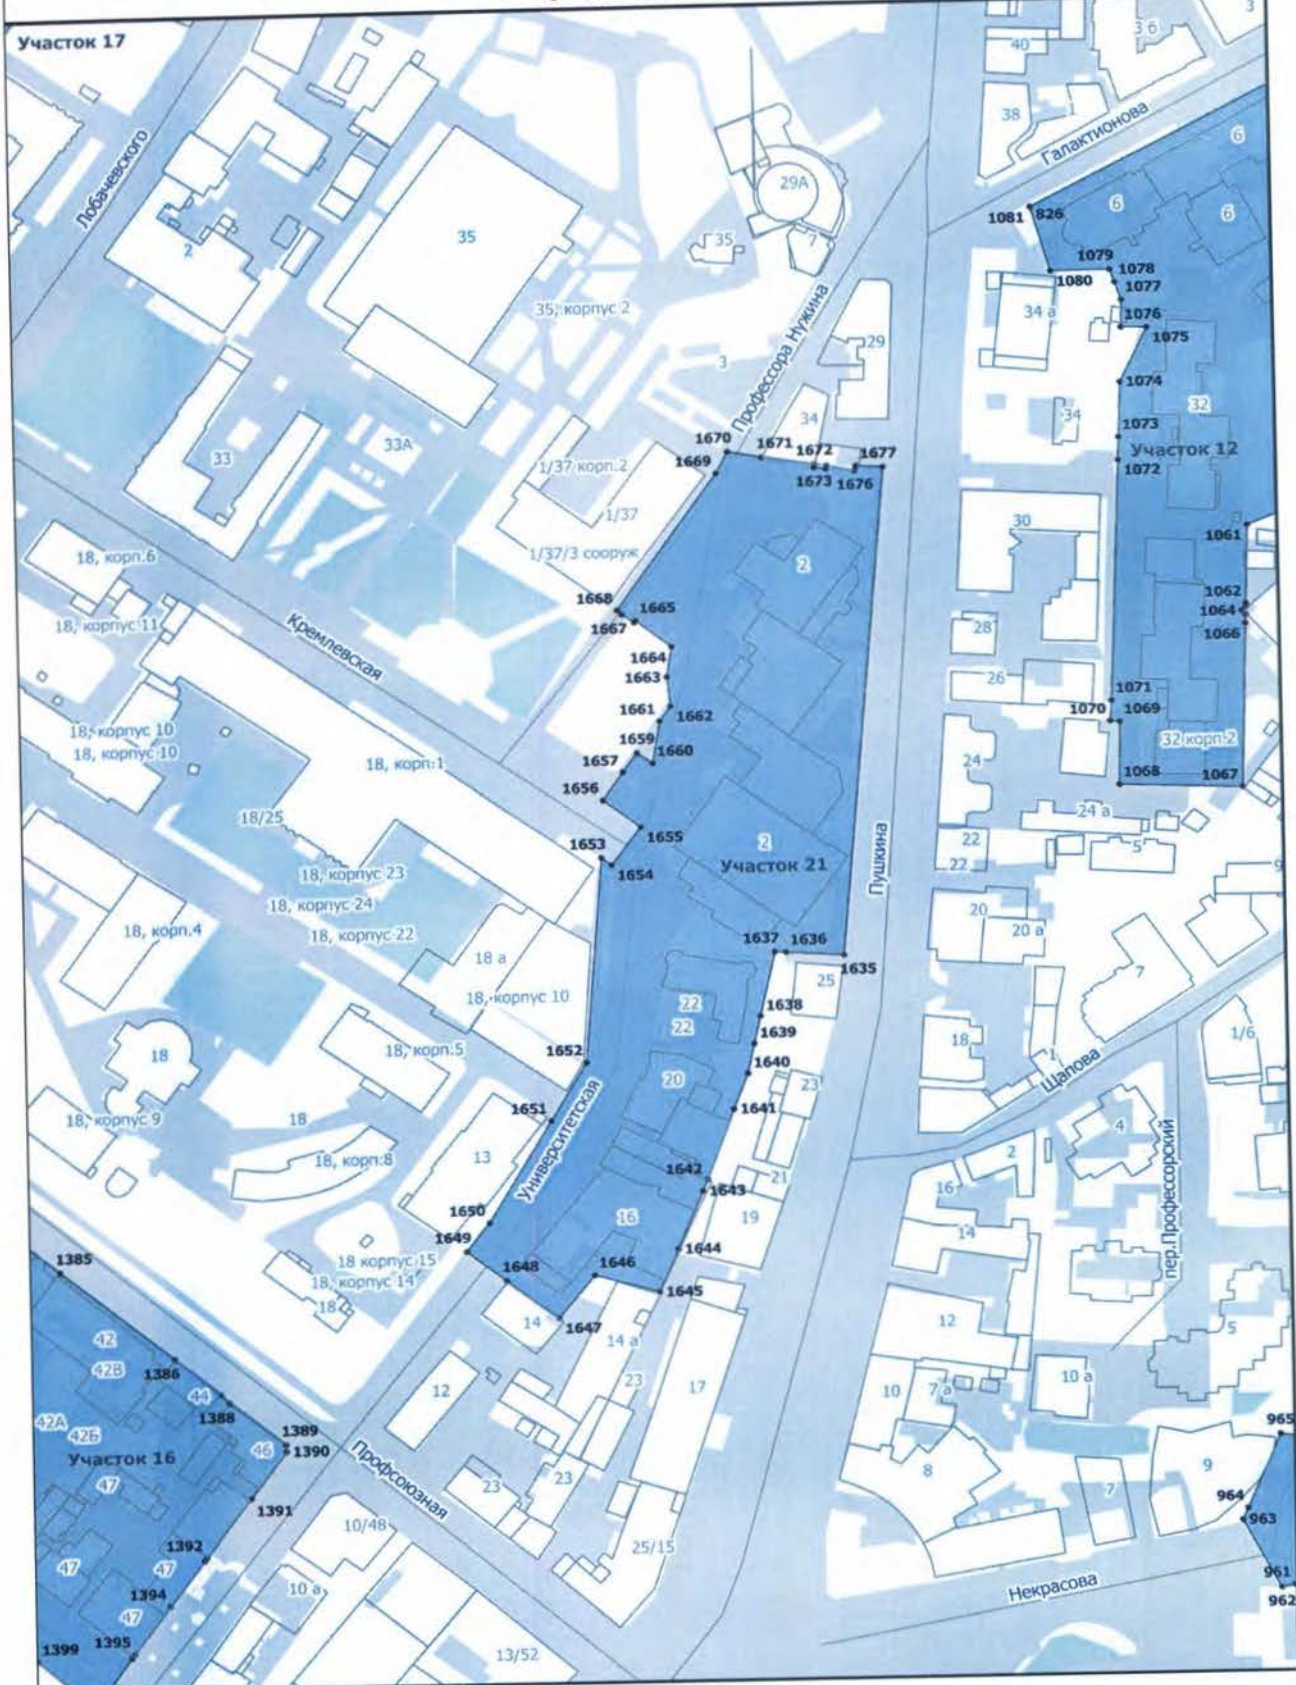

Зона регулирования застройки и хозяйственной деятельности ЗРЗ(А)-3

Участок 21

Масштаб 1:2000