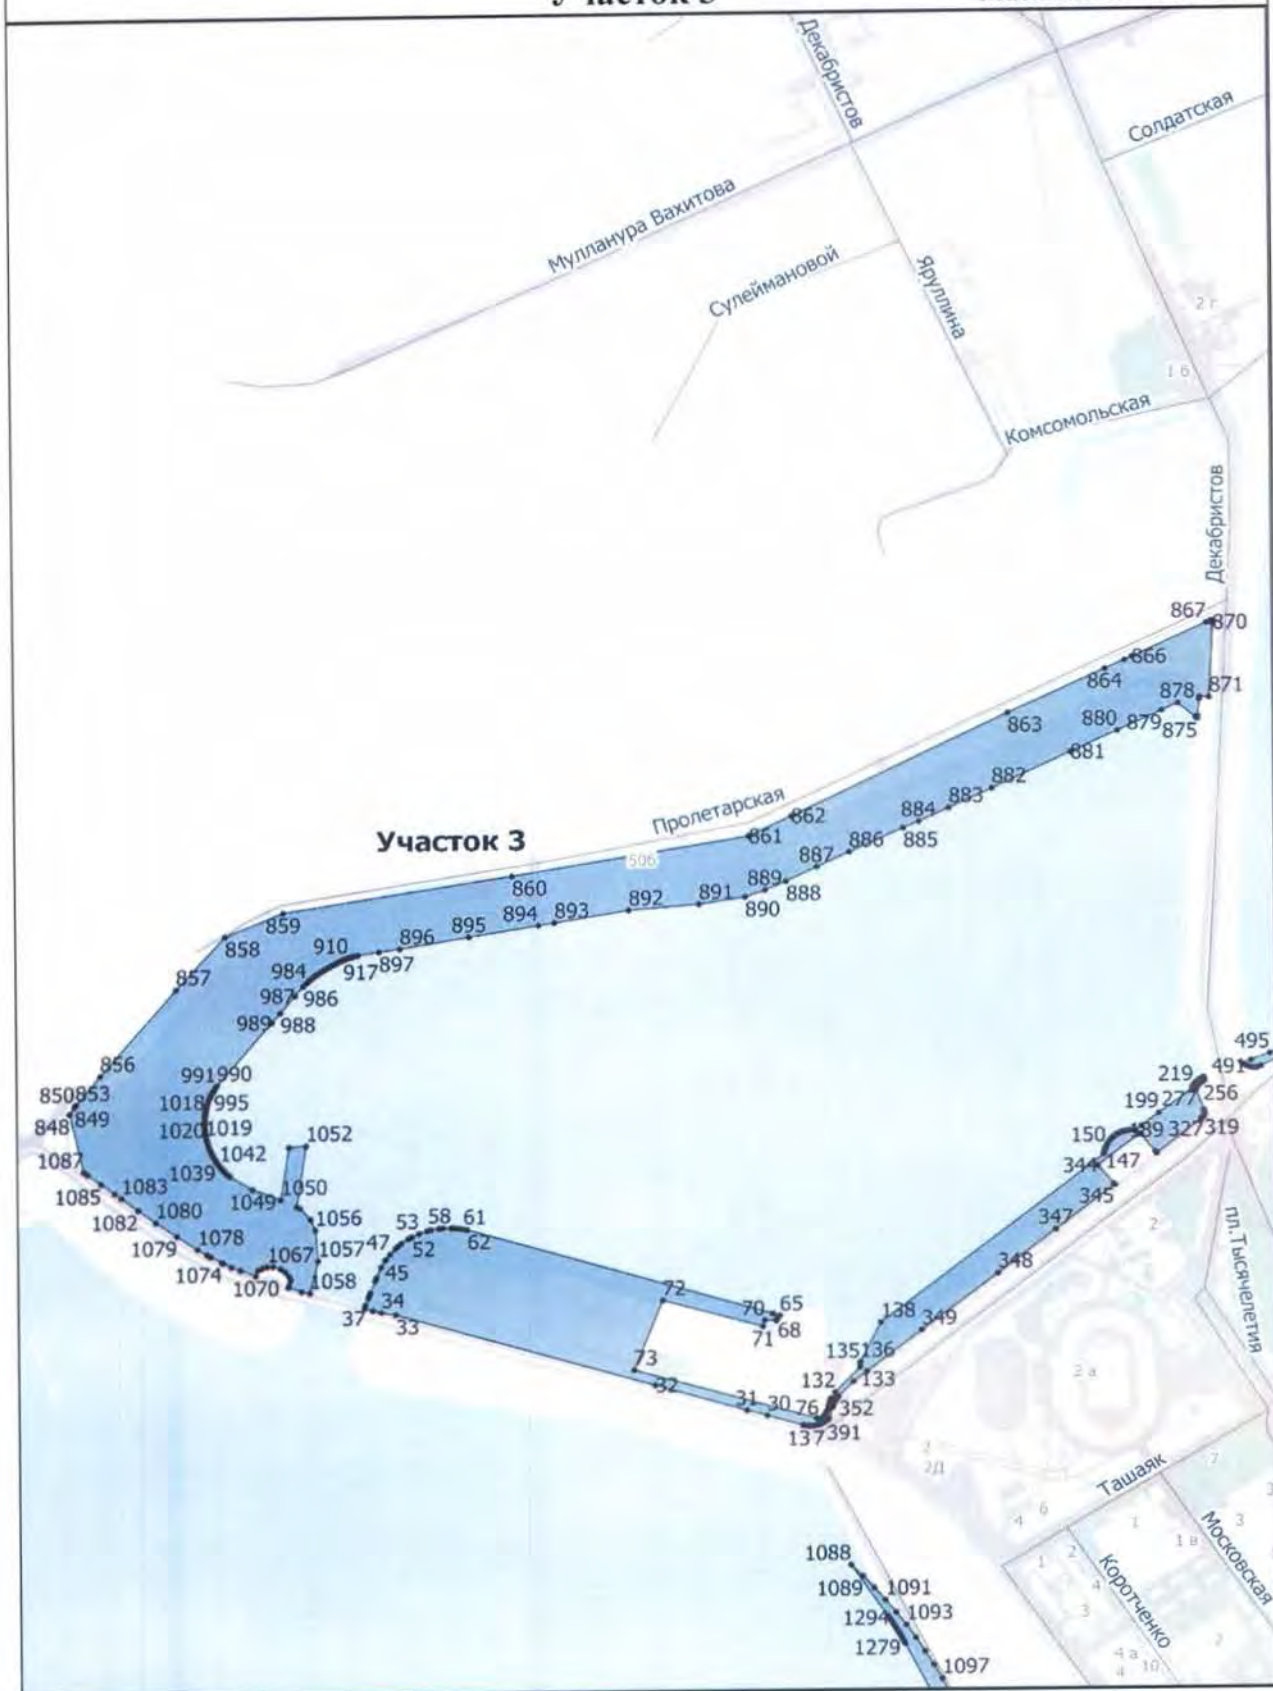

Зона регулирования застройки и хозяйственной деятельности
ЗРЗ(В)-3
Участок 3

Масштаб 1:10000