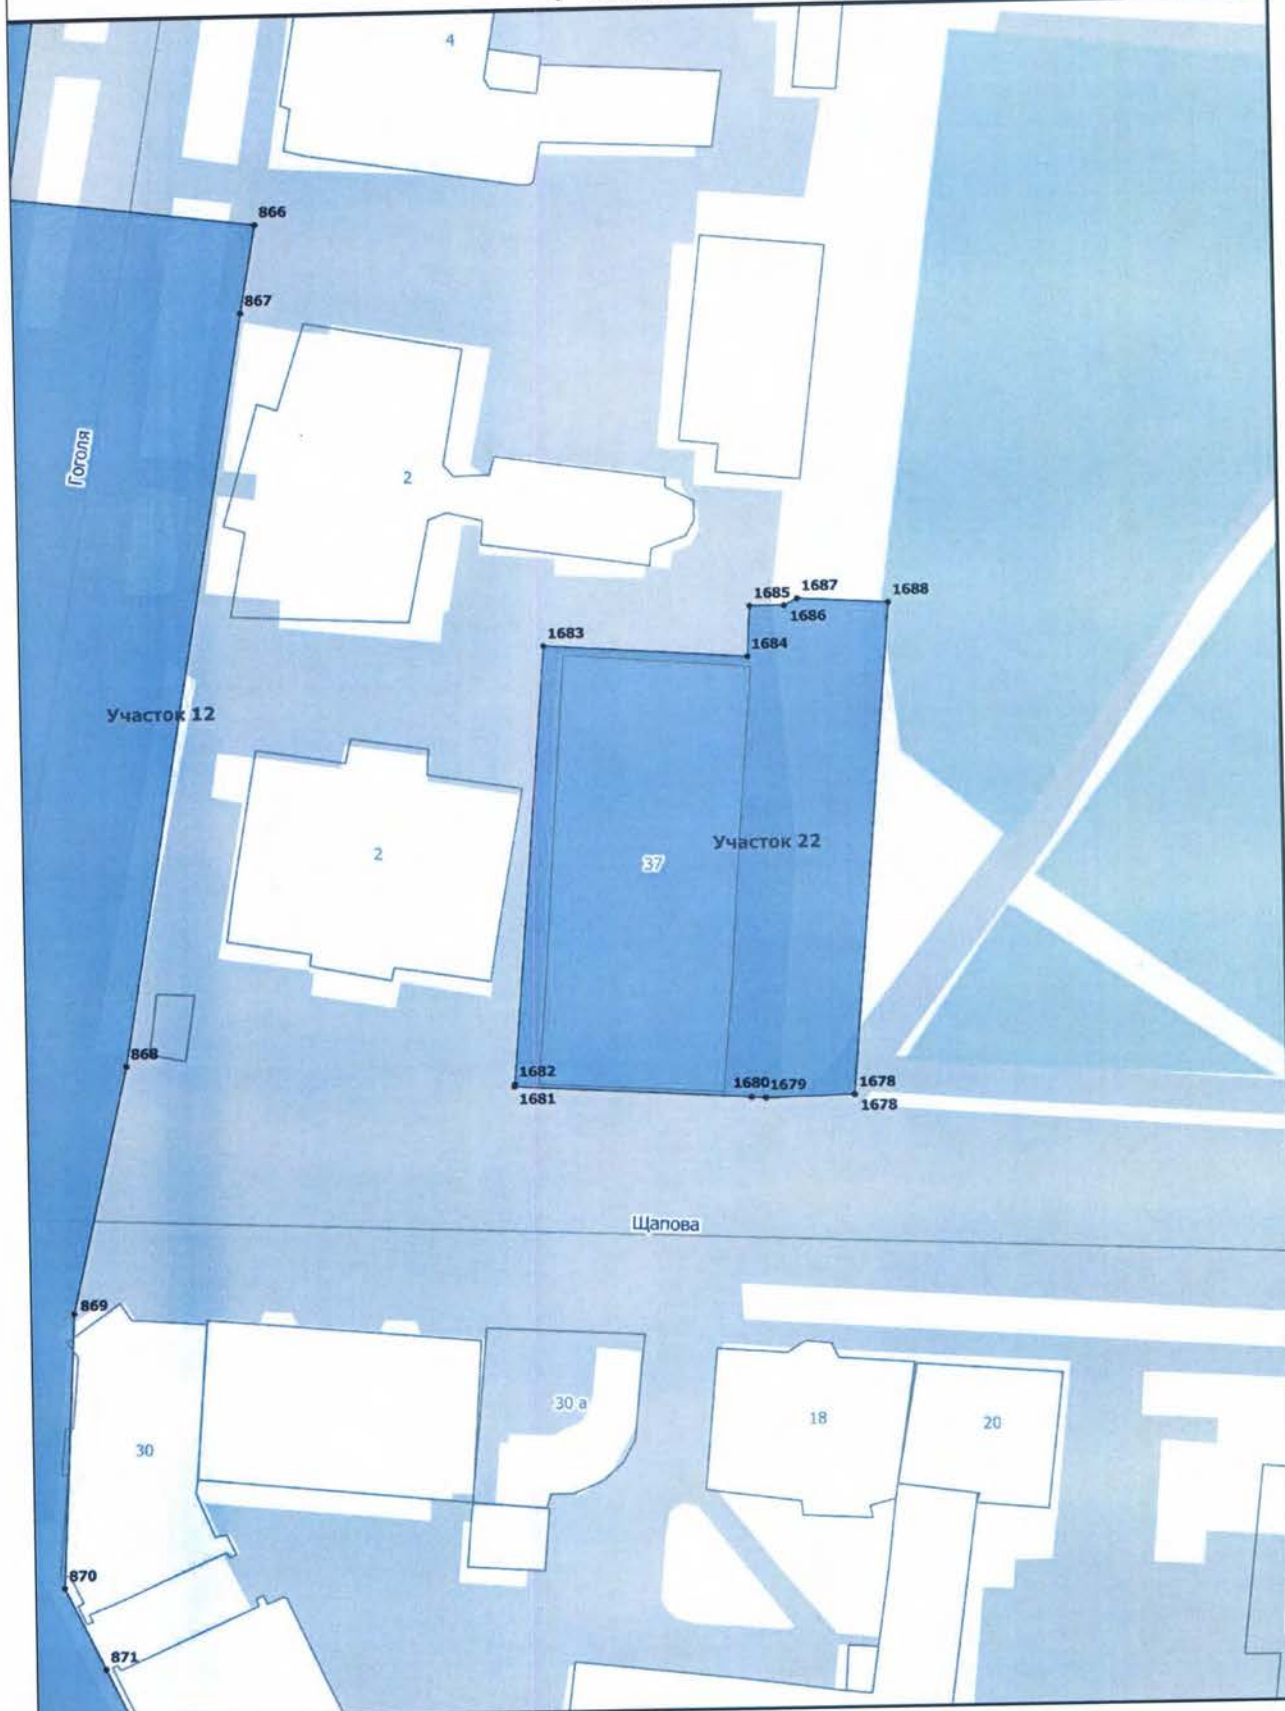

Зона регулирования застройки и хозяйственной деятельности
ЗРЗ(А)-3
Участок 22

Масштаб 1:500