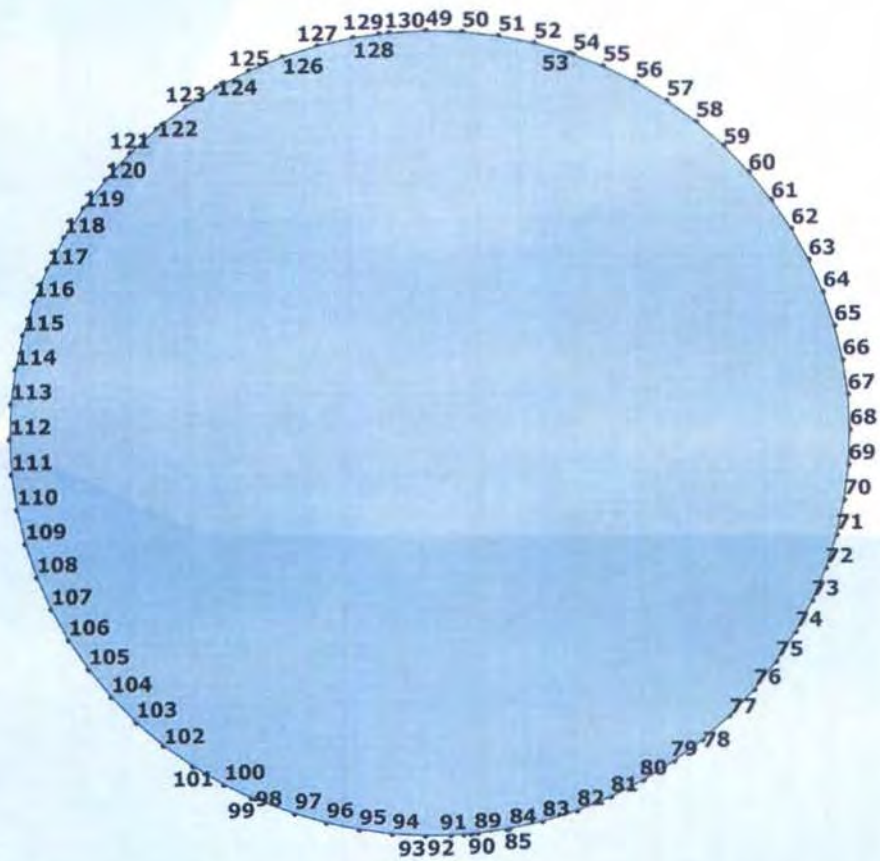

Масштаб 1:2000

**Зона регулирования застройки и хозяйственной деятельности
ЗРЗ(Б)-23
Участок 2**

Масштаб 1:2000

Меридианная

Сибгата Хакима

20 6

20 7

Зона регулирования застройки и хозяйственной деятельности
ЗРЗ(Б)-24