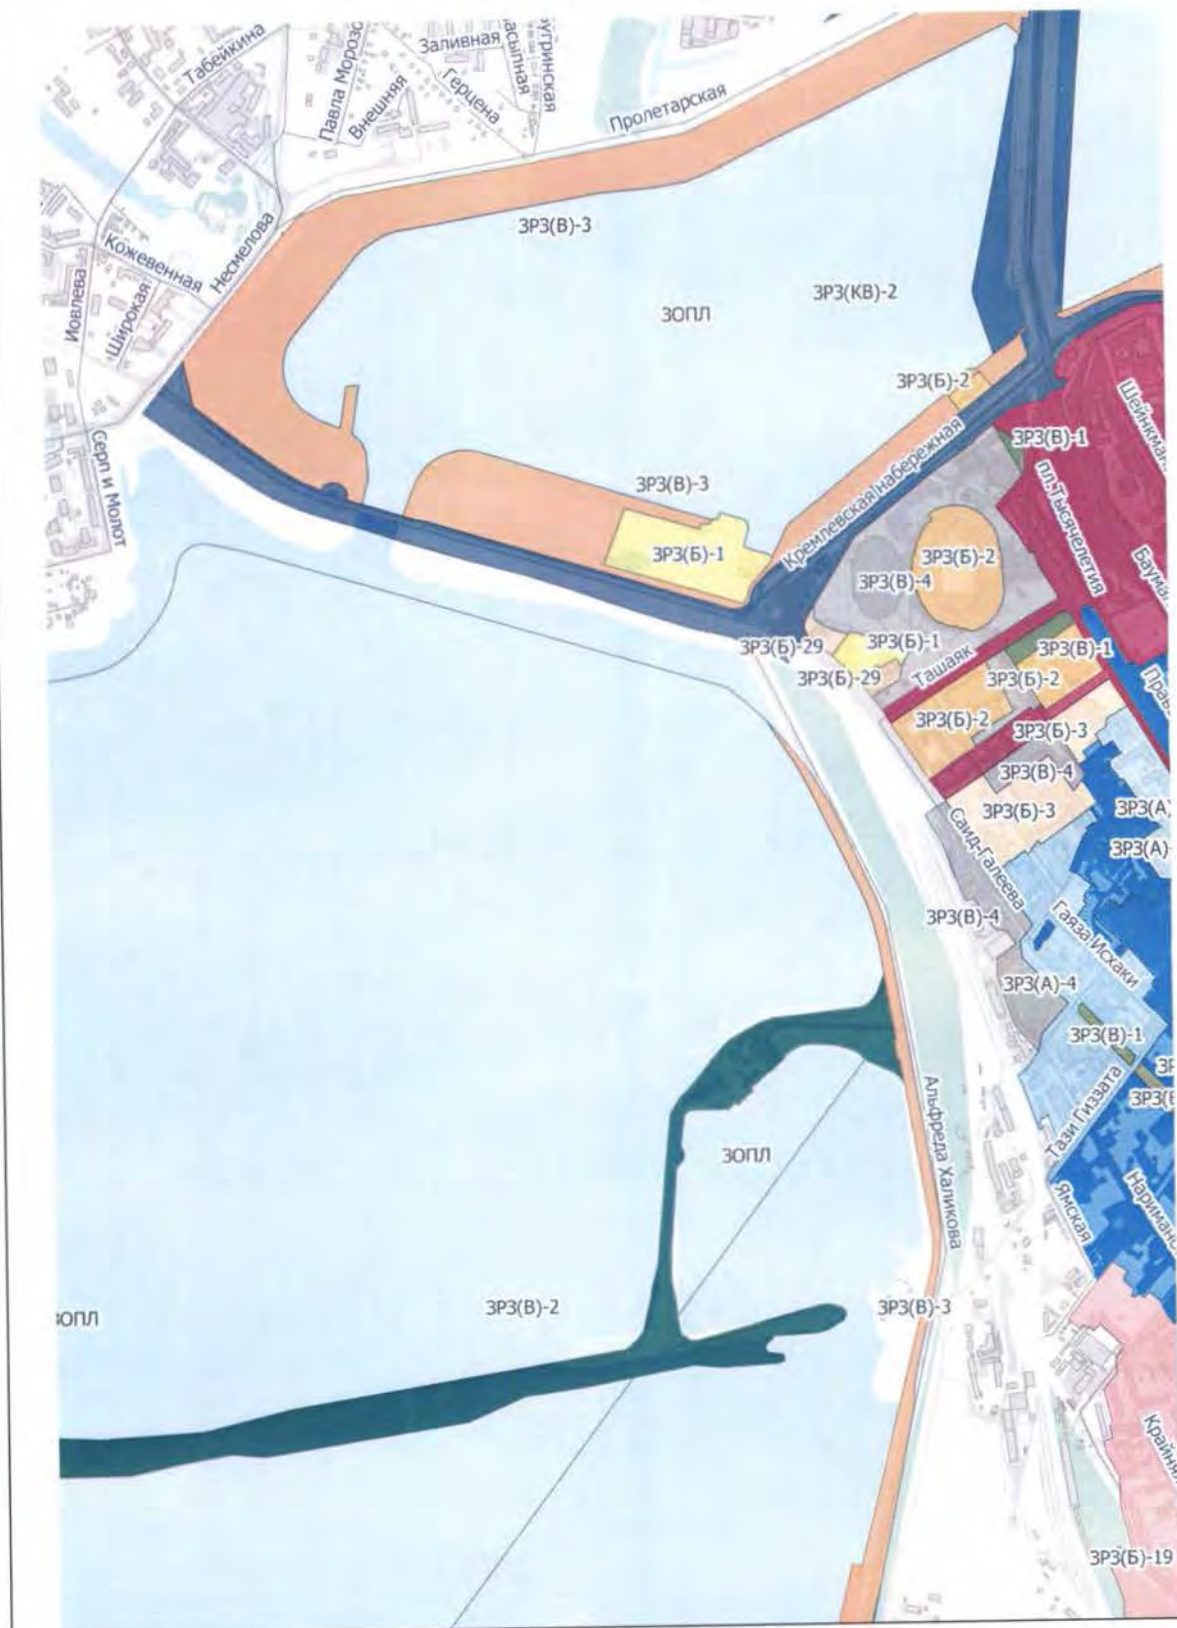

Карта (схема) границ территорий зон охраны объекта культурного наследия
федерального значения «Ансамбль Казанского кремля», XV-первая четверть XX вв.

Лист Г-1

Масштаб 1 : 12 000

Карта (схема) границ территорий зон охраны объекта культурного наследия
федерального значения «Ансамбль Казанского кремля», XV-первая четверть XX вв.

Лист А-2

Масштаб 1 : 12 000

Карта (схема) границ территорий зон охраны объекта культурного наследия федерального значения «Ансамбль Казанского кремля», XV-первая четверть XX вв.

Лист Б-2

Масштаб 1 : 12 000

Карта (схема) границ территорий зон охраны объекта культурного наследия
федерального значения «Ансамбль Казанского кремля», XV-первая четверть XX вв.
Лист В-2

Масштаб 1 : 12 000

Карта (схема) границ территорий зон охраны объекта культурного наследия федерального значения «Ансамбль Казанского кремля», XV-первая четверть XX вв.