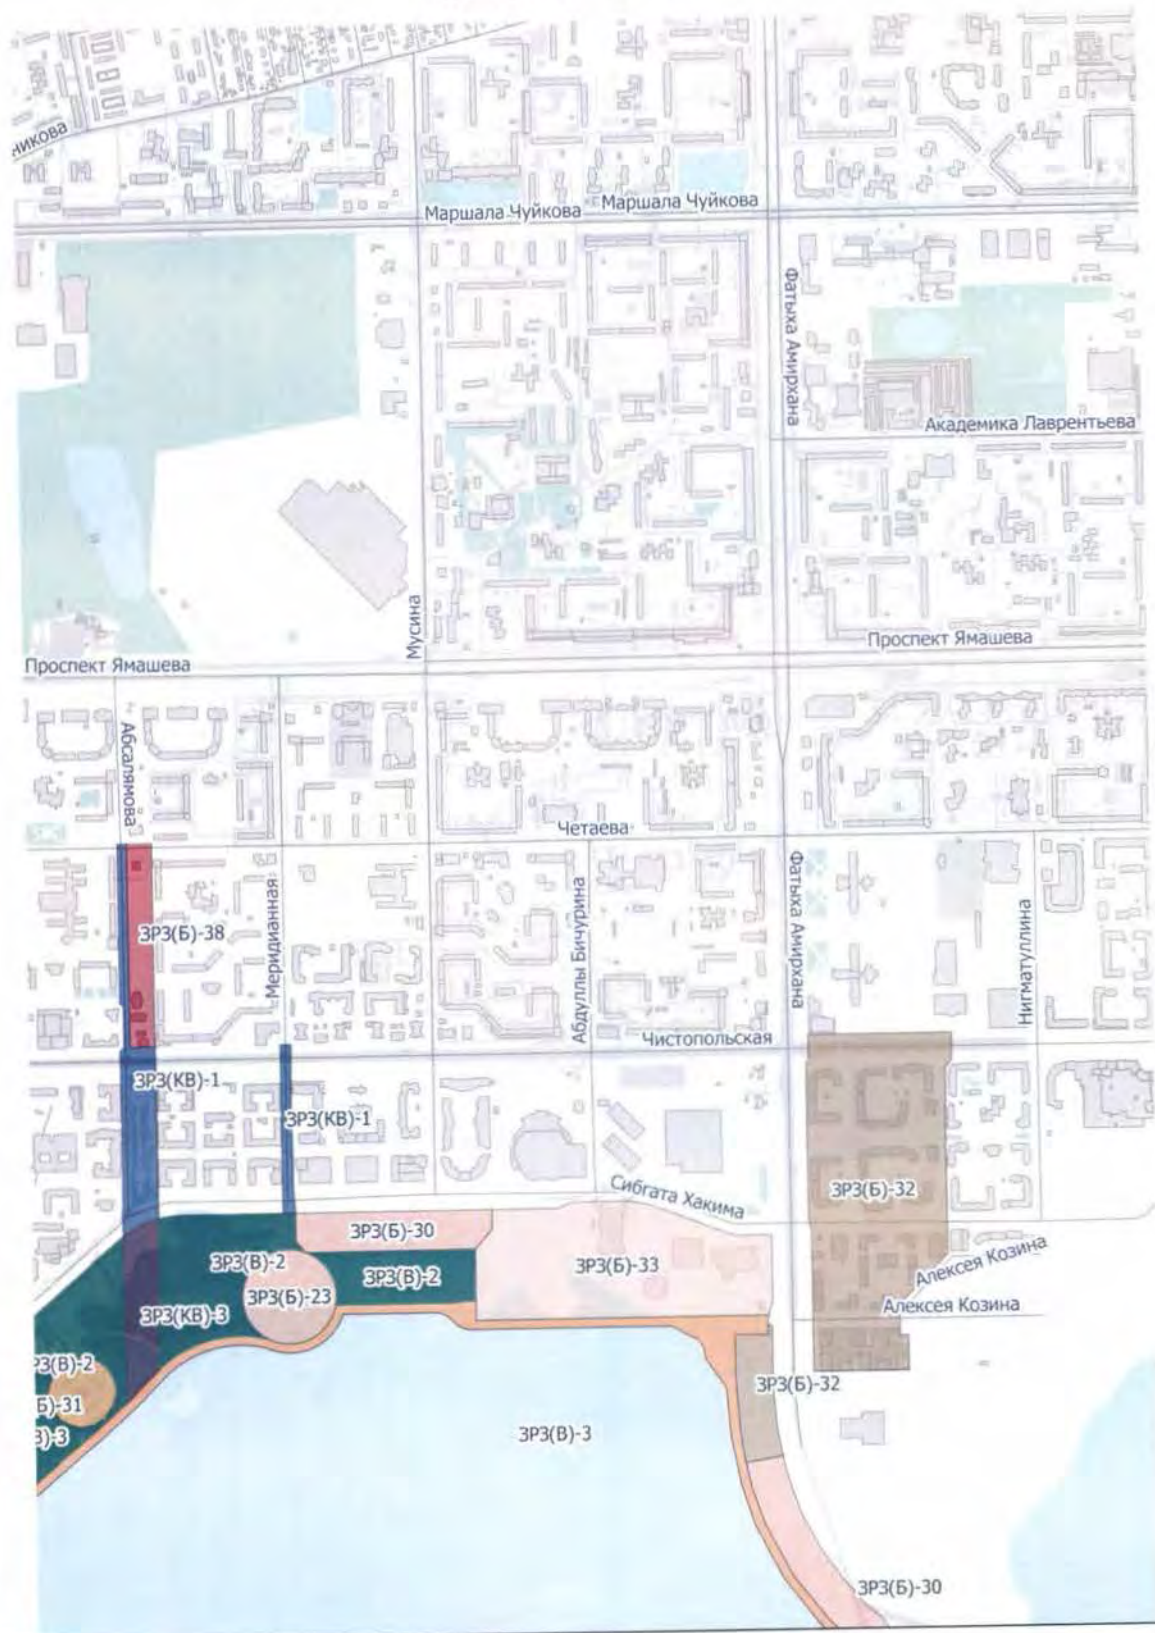

Карта (схема) границ территорий зон охраны объекта культурного наследия
федерального значения «Ансамбль Казанского кремля», XV-первая четверть XX вв.

Лист А-1

Масштаб 1 : 12 000

Карта (схема) границ территорий зон охраны объекта культурного наследия федерального значения «Ансамбль Казанского кремля», XV-первая четверть XX вв.

Лист Б-1

Масштаб 1 : 12 000

Карта (схема) границ территорий зон охраны объекта культурного наследия
федерального значения «Ансамбль Казанского кремля», XV-первая четверть XX вв.

Лист В-1

Масштаб 1 : 12 000

Карта (схема) границ территорий зон охраны объекта культурного наследия
федерального значения «Ансамбль Казанского кремля», XV-первая четверть XX вв.

Лист Г-1

Масштаб 1 : 12 000

Карта (схема) границ территорий зон охраны объекта культурного наследия
федерального значения «Ансамбль Казанского кремля», XV-первая четверть XX вв.