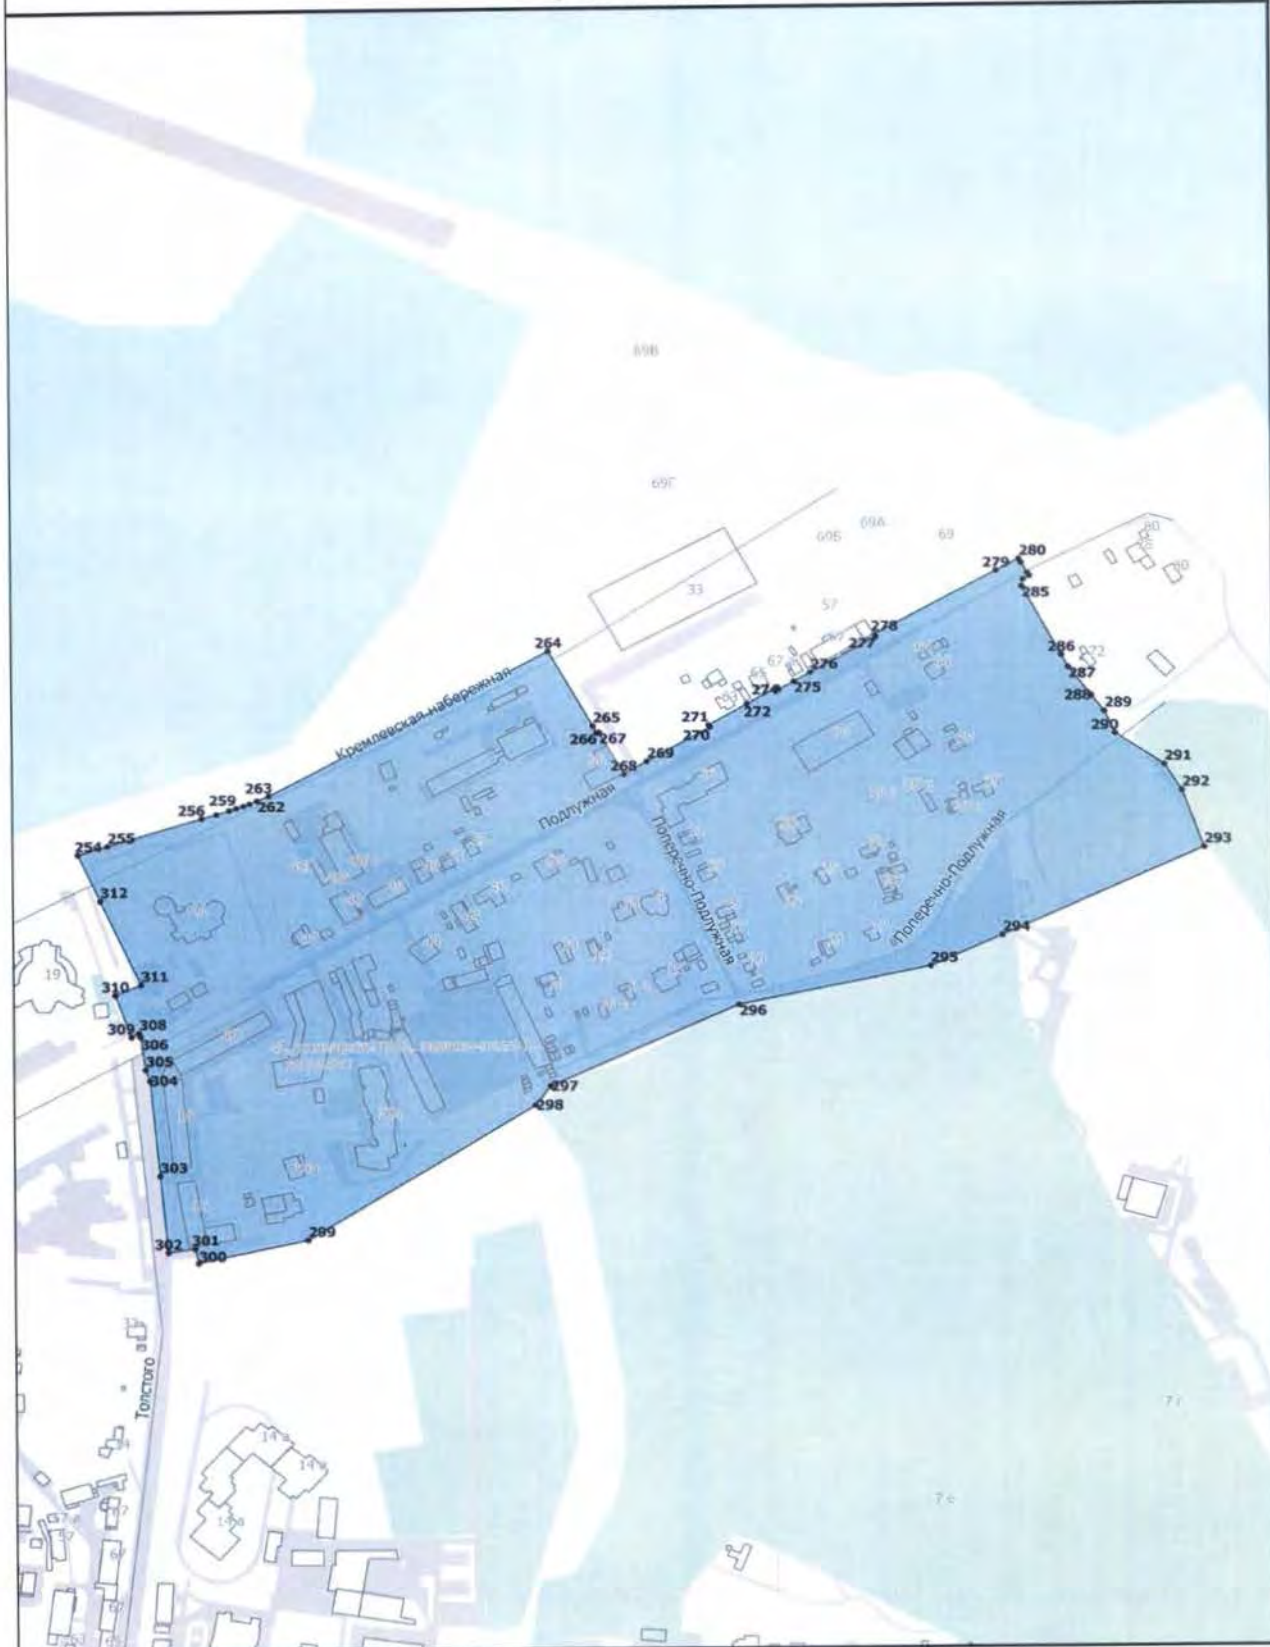

Зона регулирования застройки и хозяйственной деятельности
ЗРЗ(А)-1
Участок 7

Масштаб 1:4500