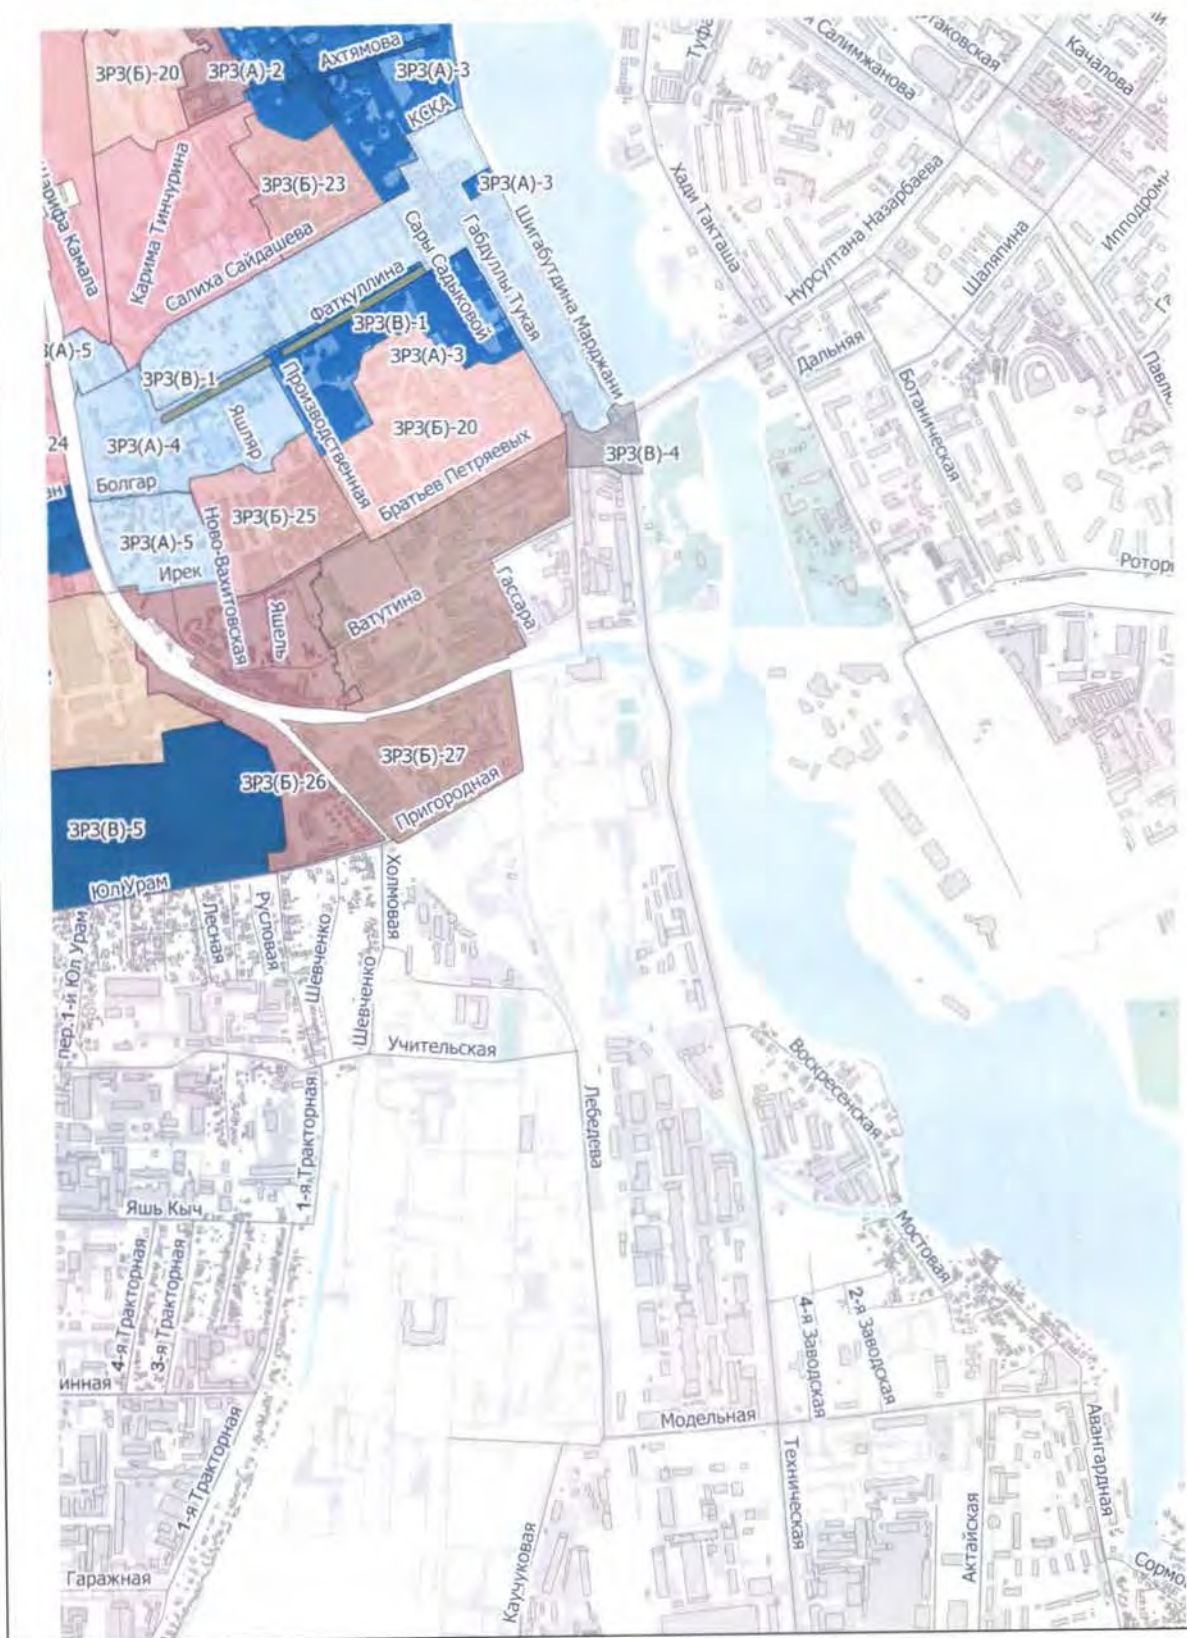

Карта (схема) границ территорий зон охраны объекта культурного наследия
федерального значения «Ансамбль Казанского кремля», XV-первая четверть XX вв.

Лист В-3

Масштаб 1 : 12 000