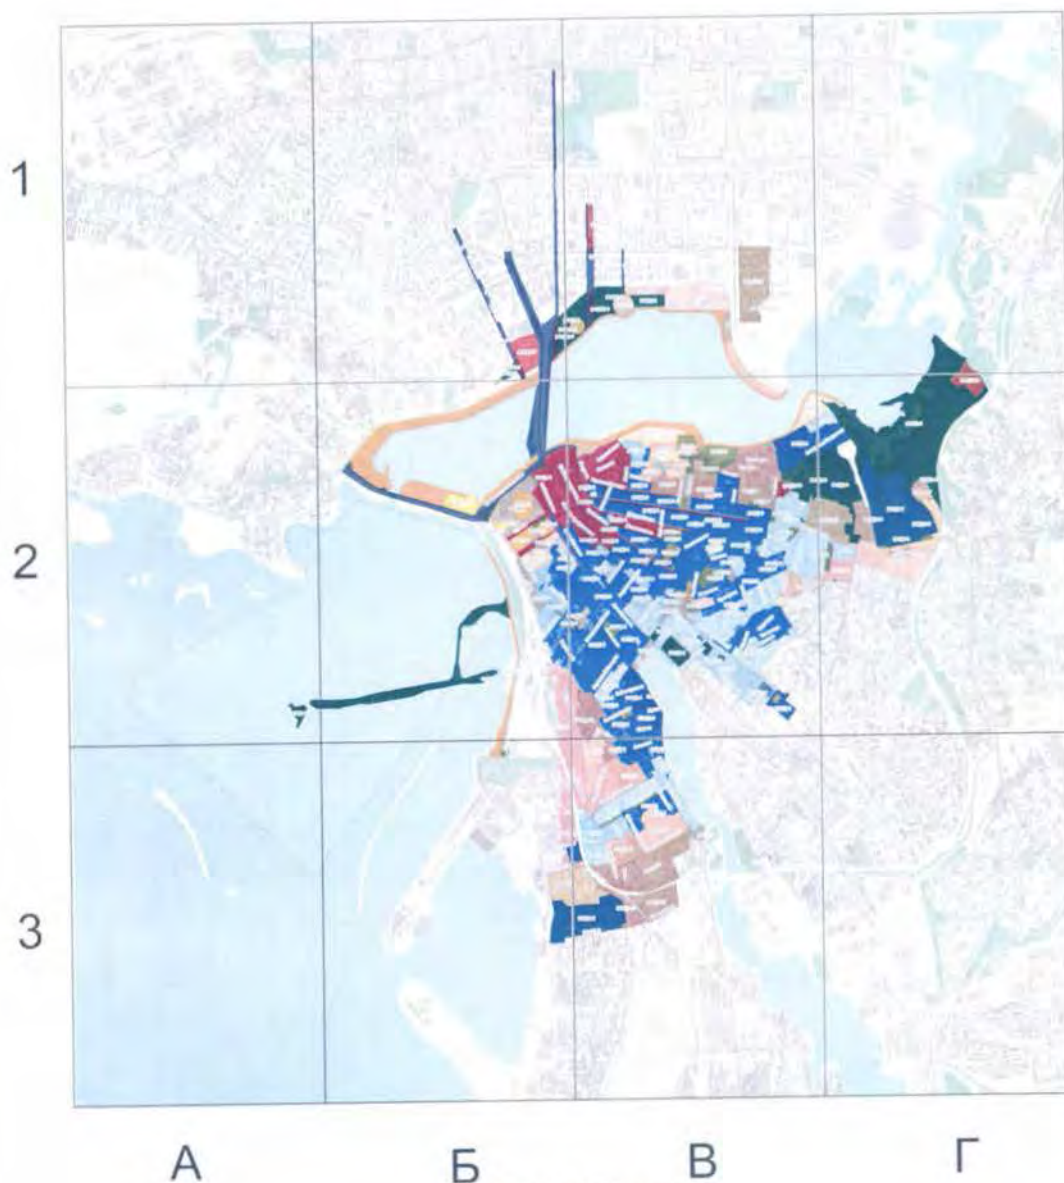

Карта (схема) границ территорий зон охраны объекта культурного наследия федерального значения «Ансамбль Казанского кремля», XV-первая четверть XX вв.
 Масштаб 1 : 12 000

Условные обозначения

Зона регулирования застройки и хозяйственной деятельности ЗРЗ(А)

- ЗРЗ(А)-1
- ЗРЗ(А)-2
- ЗРЗ(А)-3
- ЗРЗ(А)-4
- ЗРЗ(А)-5
- ЗРЗ(А)-6
- ЗРЗ(А)-7

Зона регулирования застройки и хозяйственной деятельности ЗРЗ(Б)

- ЗРЗ(Б)-1
- ЗРЗ(Б)-2
- ЗРЗ(Б)-3
- ЗРЗ(Б)-4

- ЗРЗ(Б)-5
- ЗРЗ(Б)-6
- ЗРЗ(Б)-7
- ЗРЗ(Б)-8
- ЗРЗ(Б)-9
- ЗРЗ(Б)-10
- ЗРЗ(Б)-11
- ЗРЗ(Б)-12
- ЗРЗ(Б)-13
- ЗРЗ(Б)-14
- ЗРЗ(Б)-15
- ЗРЗ(Б)-16
- ЗРЗ(Б)-17
- ЗРЗ(Б)-18