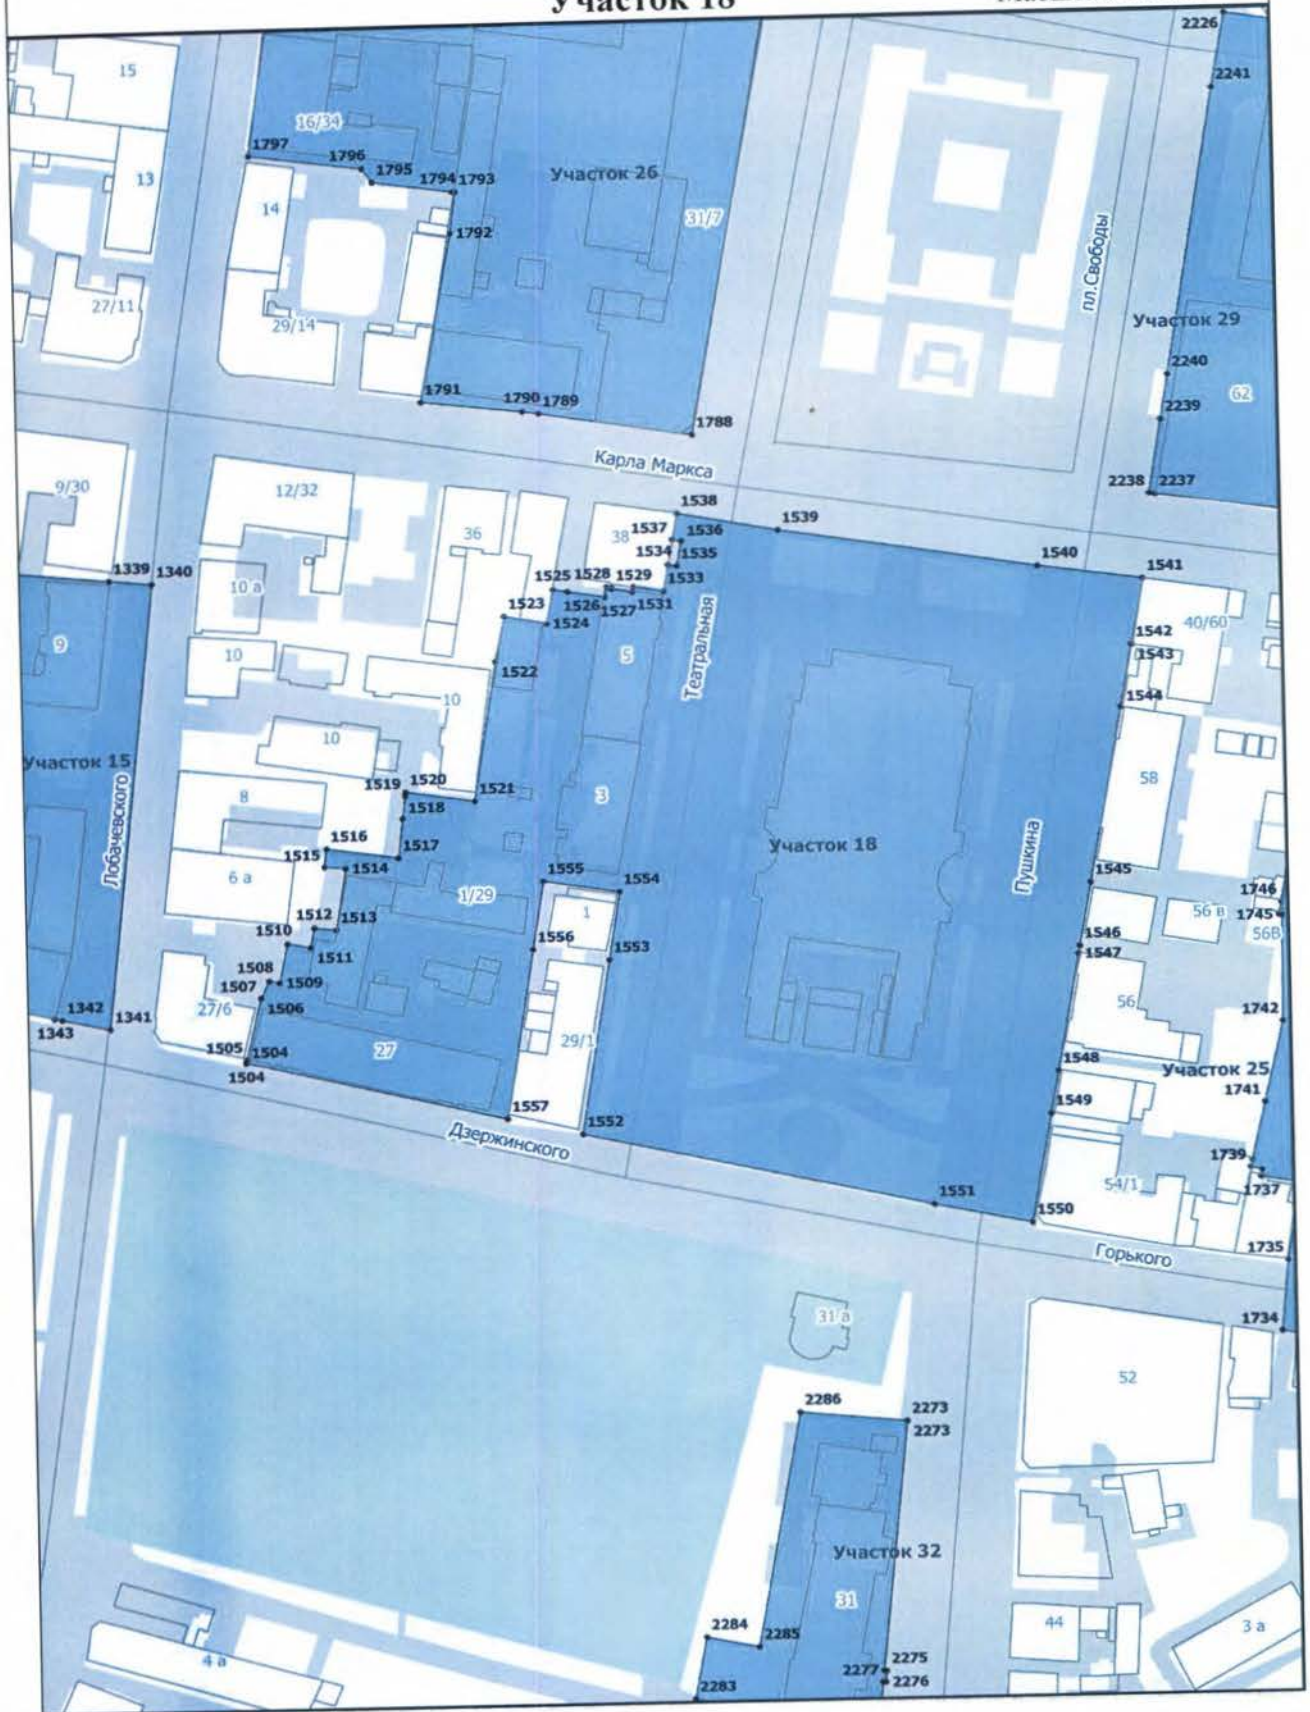

Зона регулирования застройки и хозяйственной деятельности
ЗРЗ(А)-3
Участок 18

Масштаб 1:1500