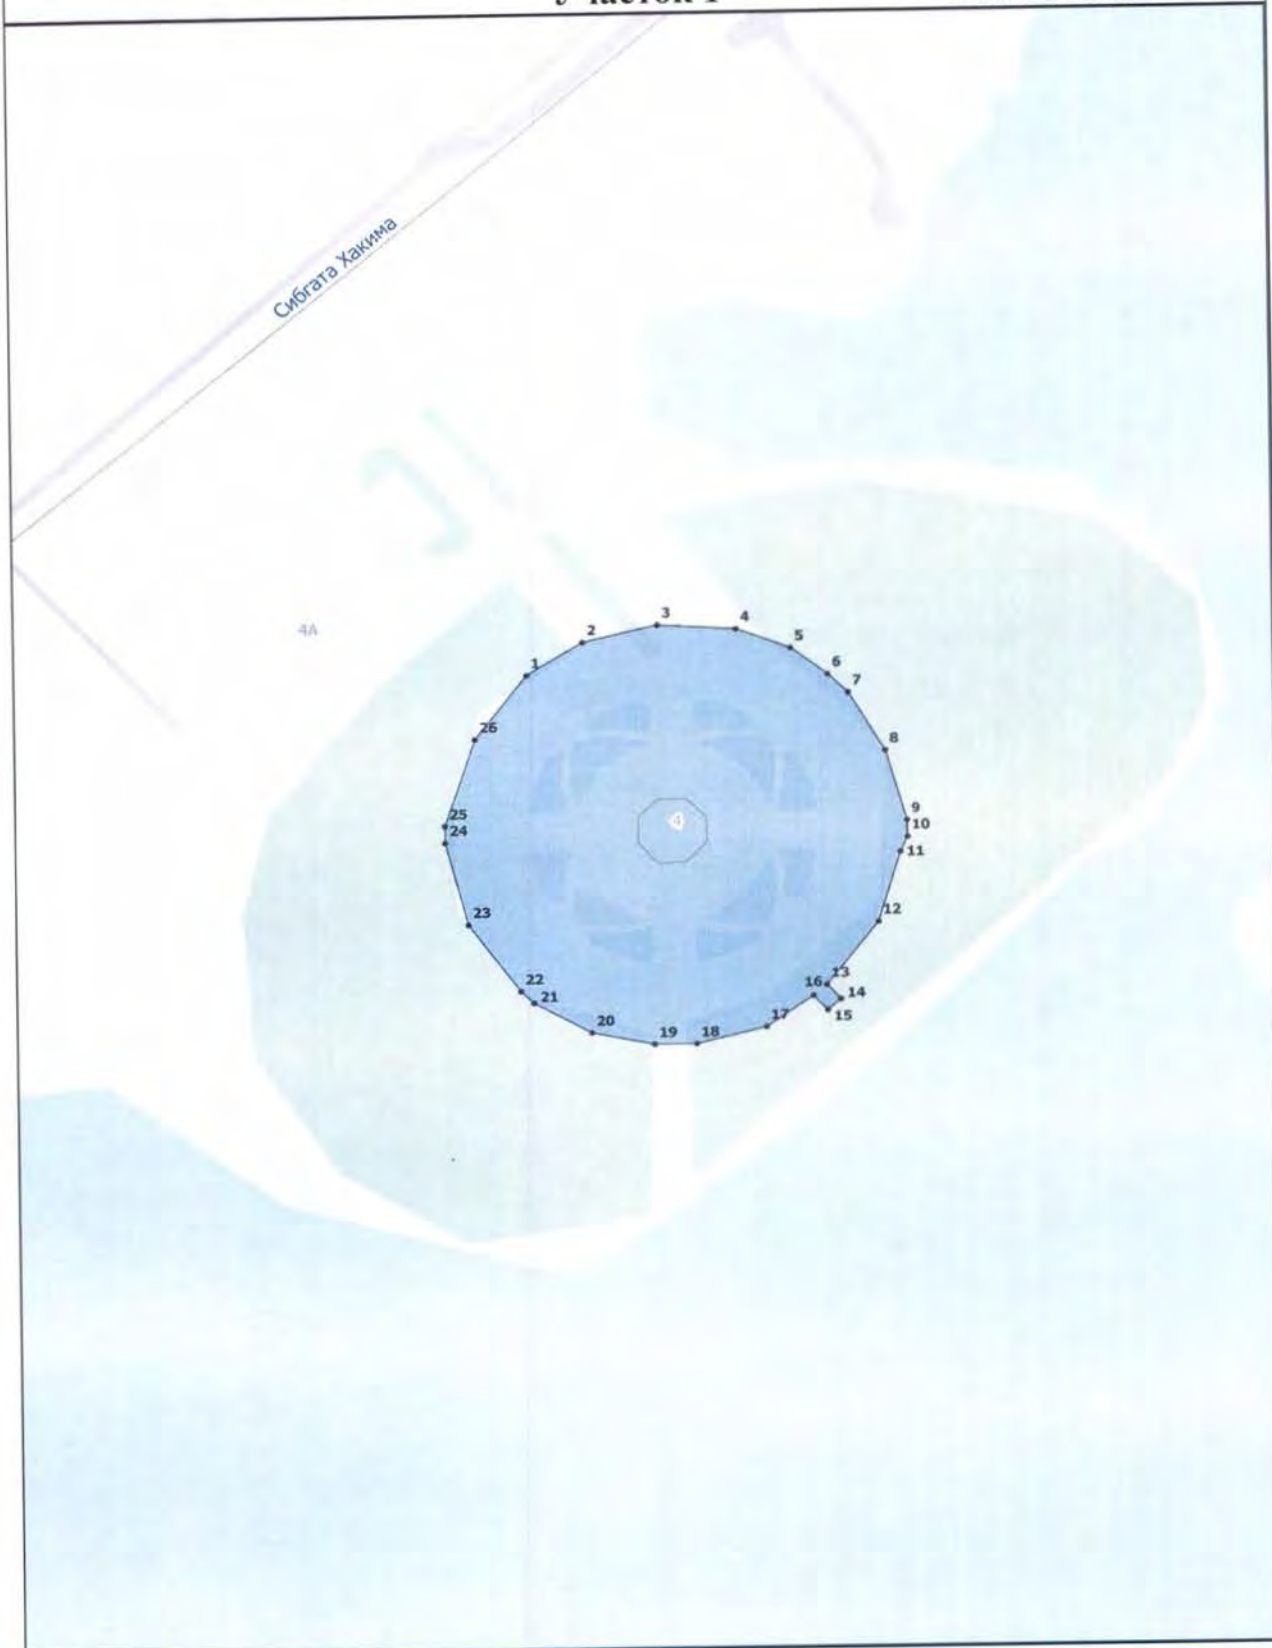

Зона регулирования застройки и хозяйственной деятельности
ЗРЗ(Б)-31
Участок 1

Масштаб 1:2000