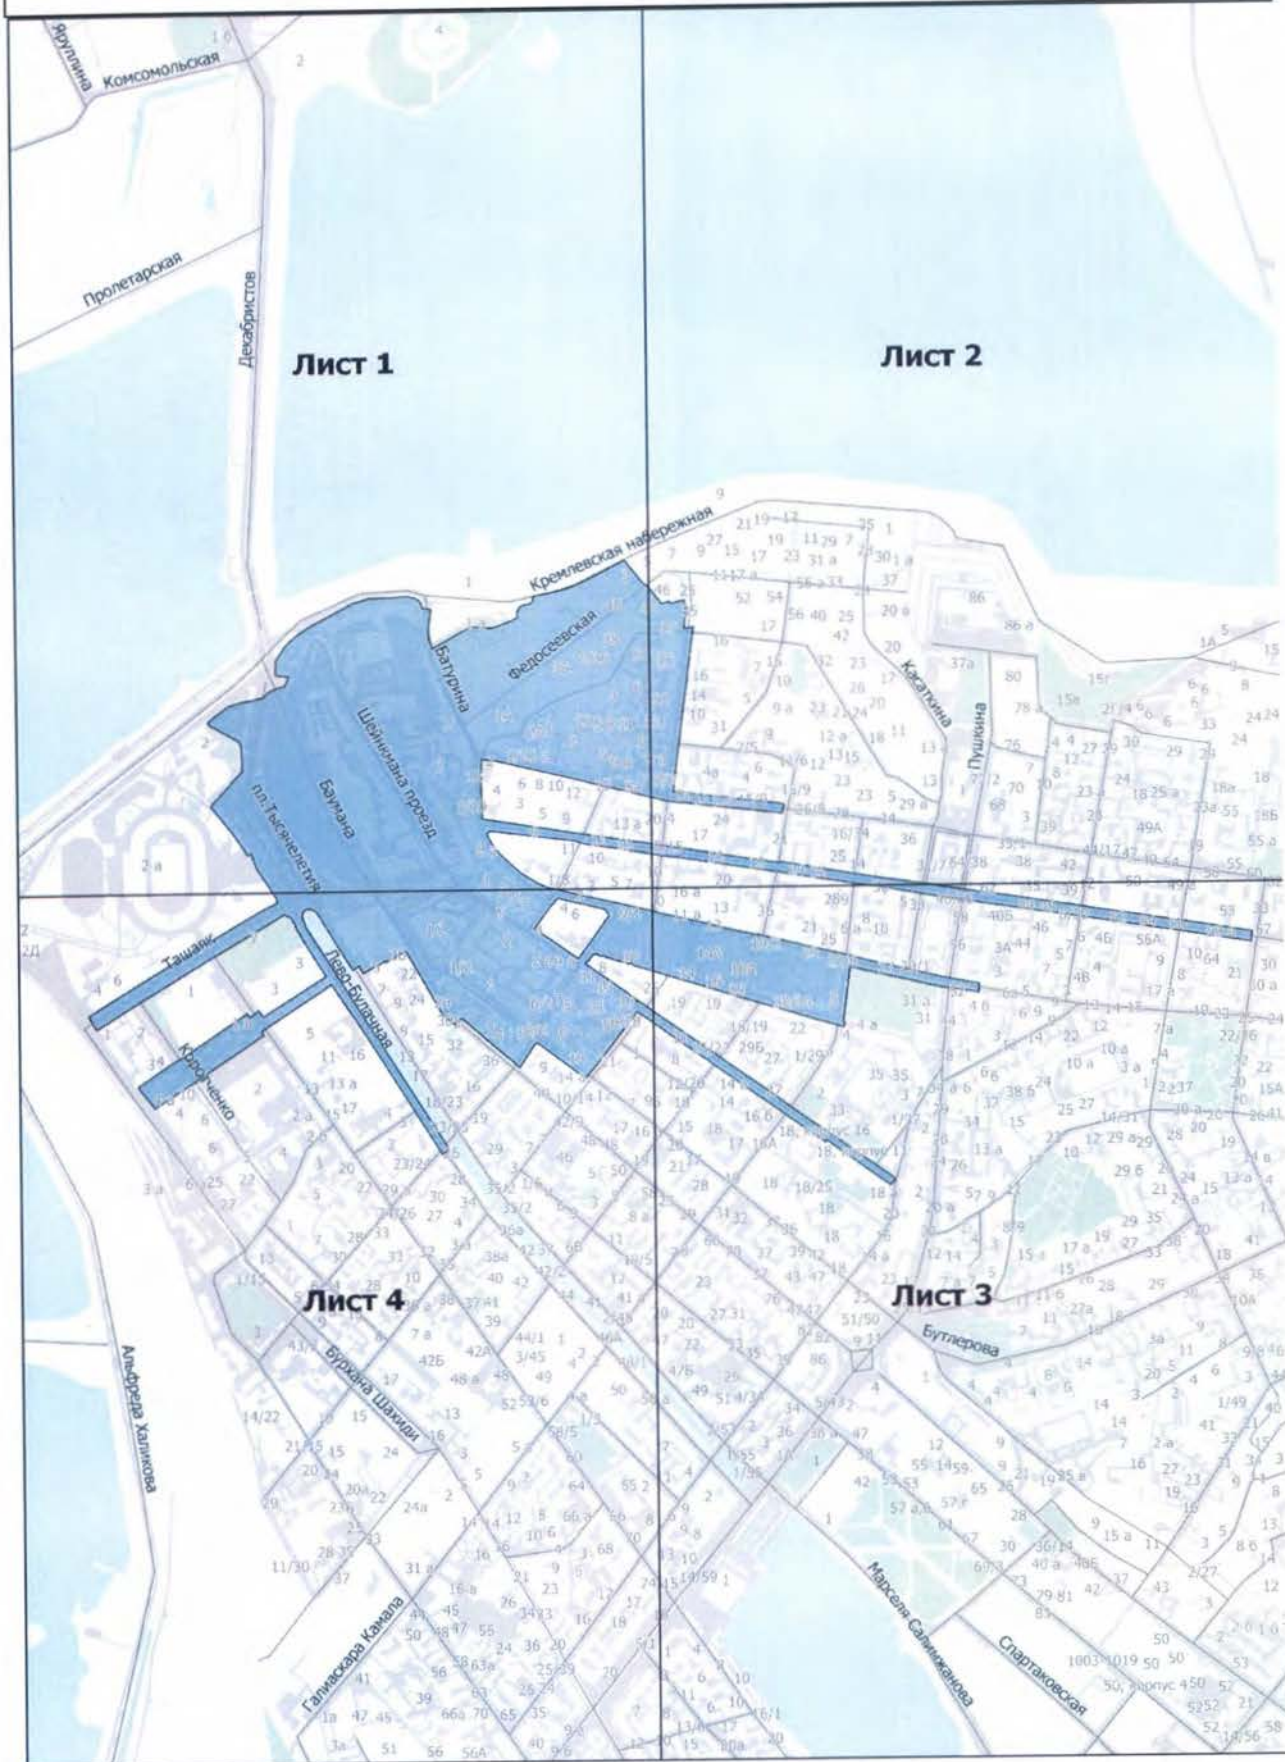

Охранная зона (ОЗ)