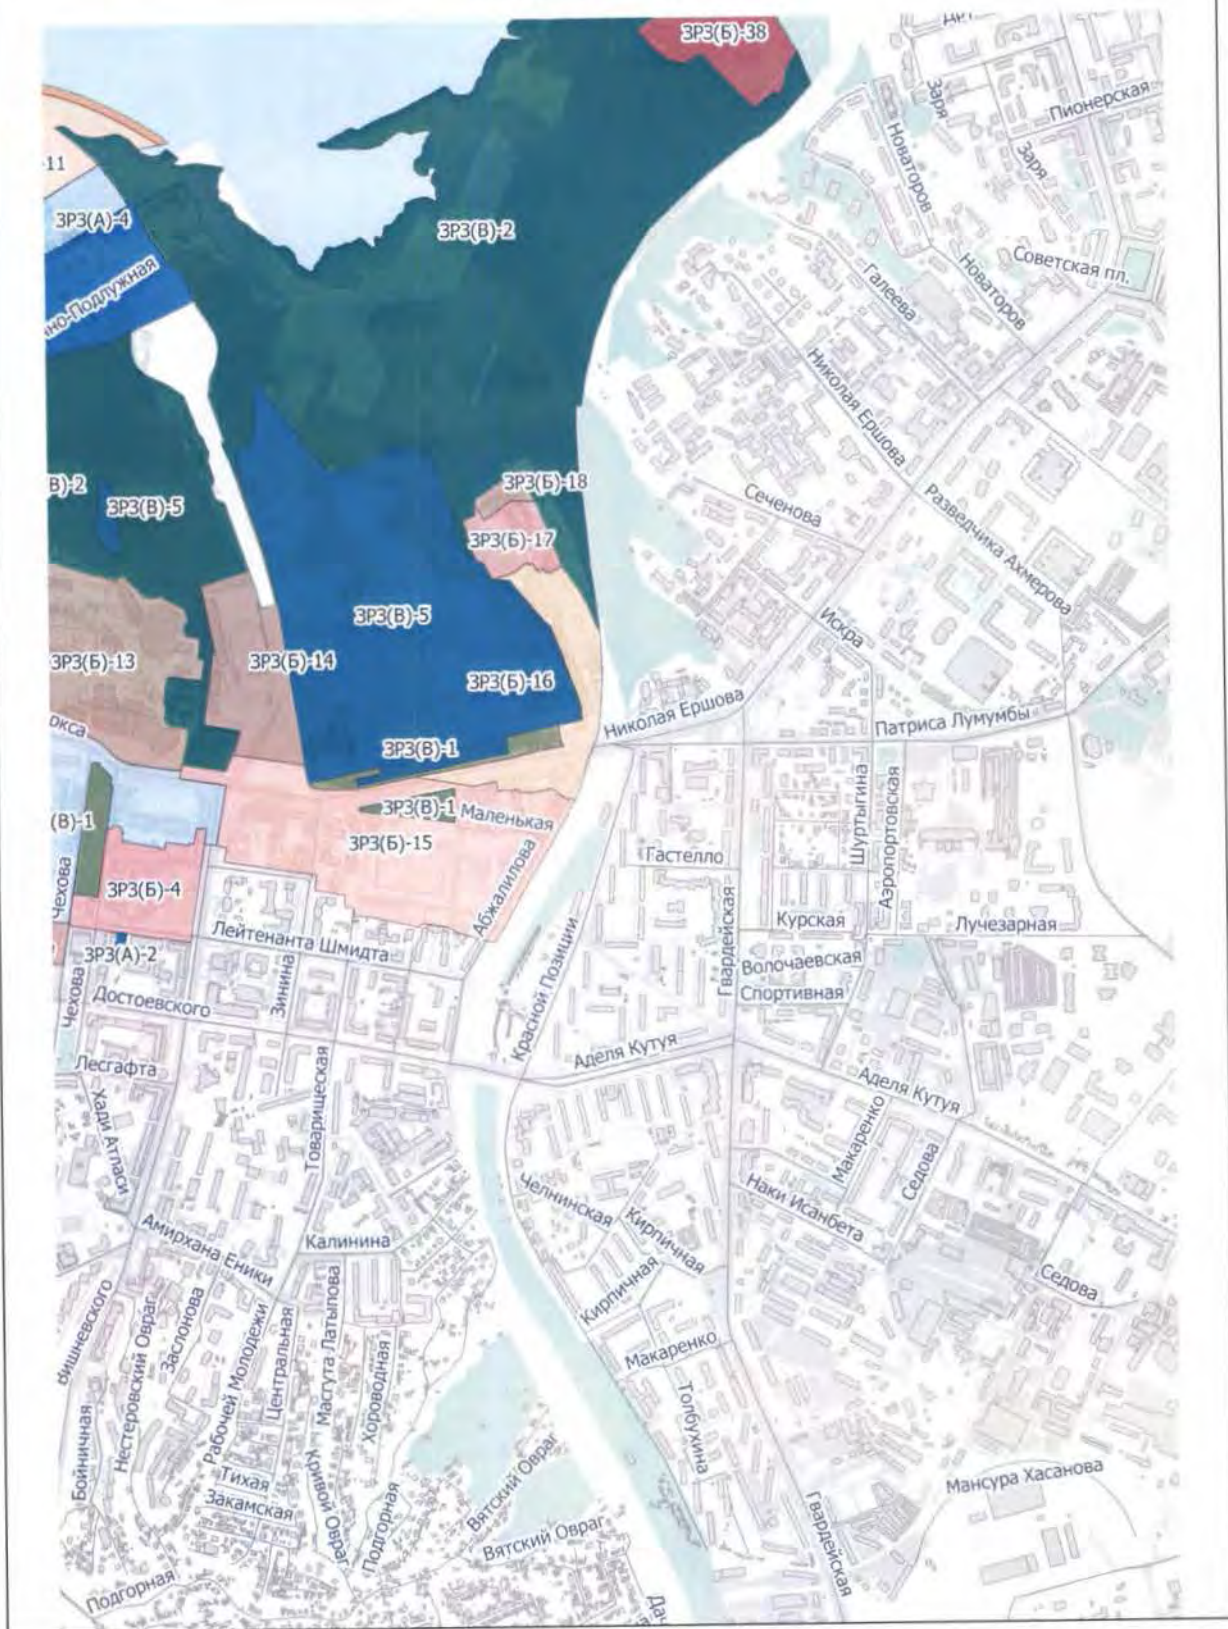

Лист А-2

Масштаб 1 : 12 000

Карта (схема) границ территорий зон охраны объекта культурного наследия федерального значения «Ансамбль Казанского кремля», XV-первая четверть XX вв.

Лист Б-2

Масштаб 1 : 12 000

Карта (схема) границ территорий зон охраны объекта культурного наследия
федерального значения «Ансамбль Казанского кремля», XV-первая четверть XX вв.
Лист В-2

Масштаб 1 : 12 000

Карта (схема) границ территорий зон охраны объекта культурного наследия федерального значения «Ансамбль Казанского кремля», XV-первая четверть XX вв.

Лист Г-2

Масштаб 1 : 12 000

Карта (схема) границ территорий зон охраны объекта культурного наследия
федерального значения «Ансамбль Казанского кремля», XV-первая четверть XX вв.

Лист А-3

Масштаб 1 : 12 000