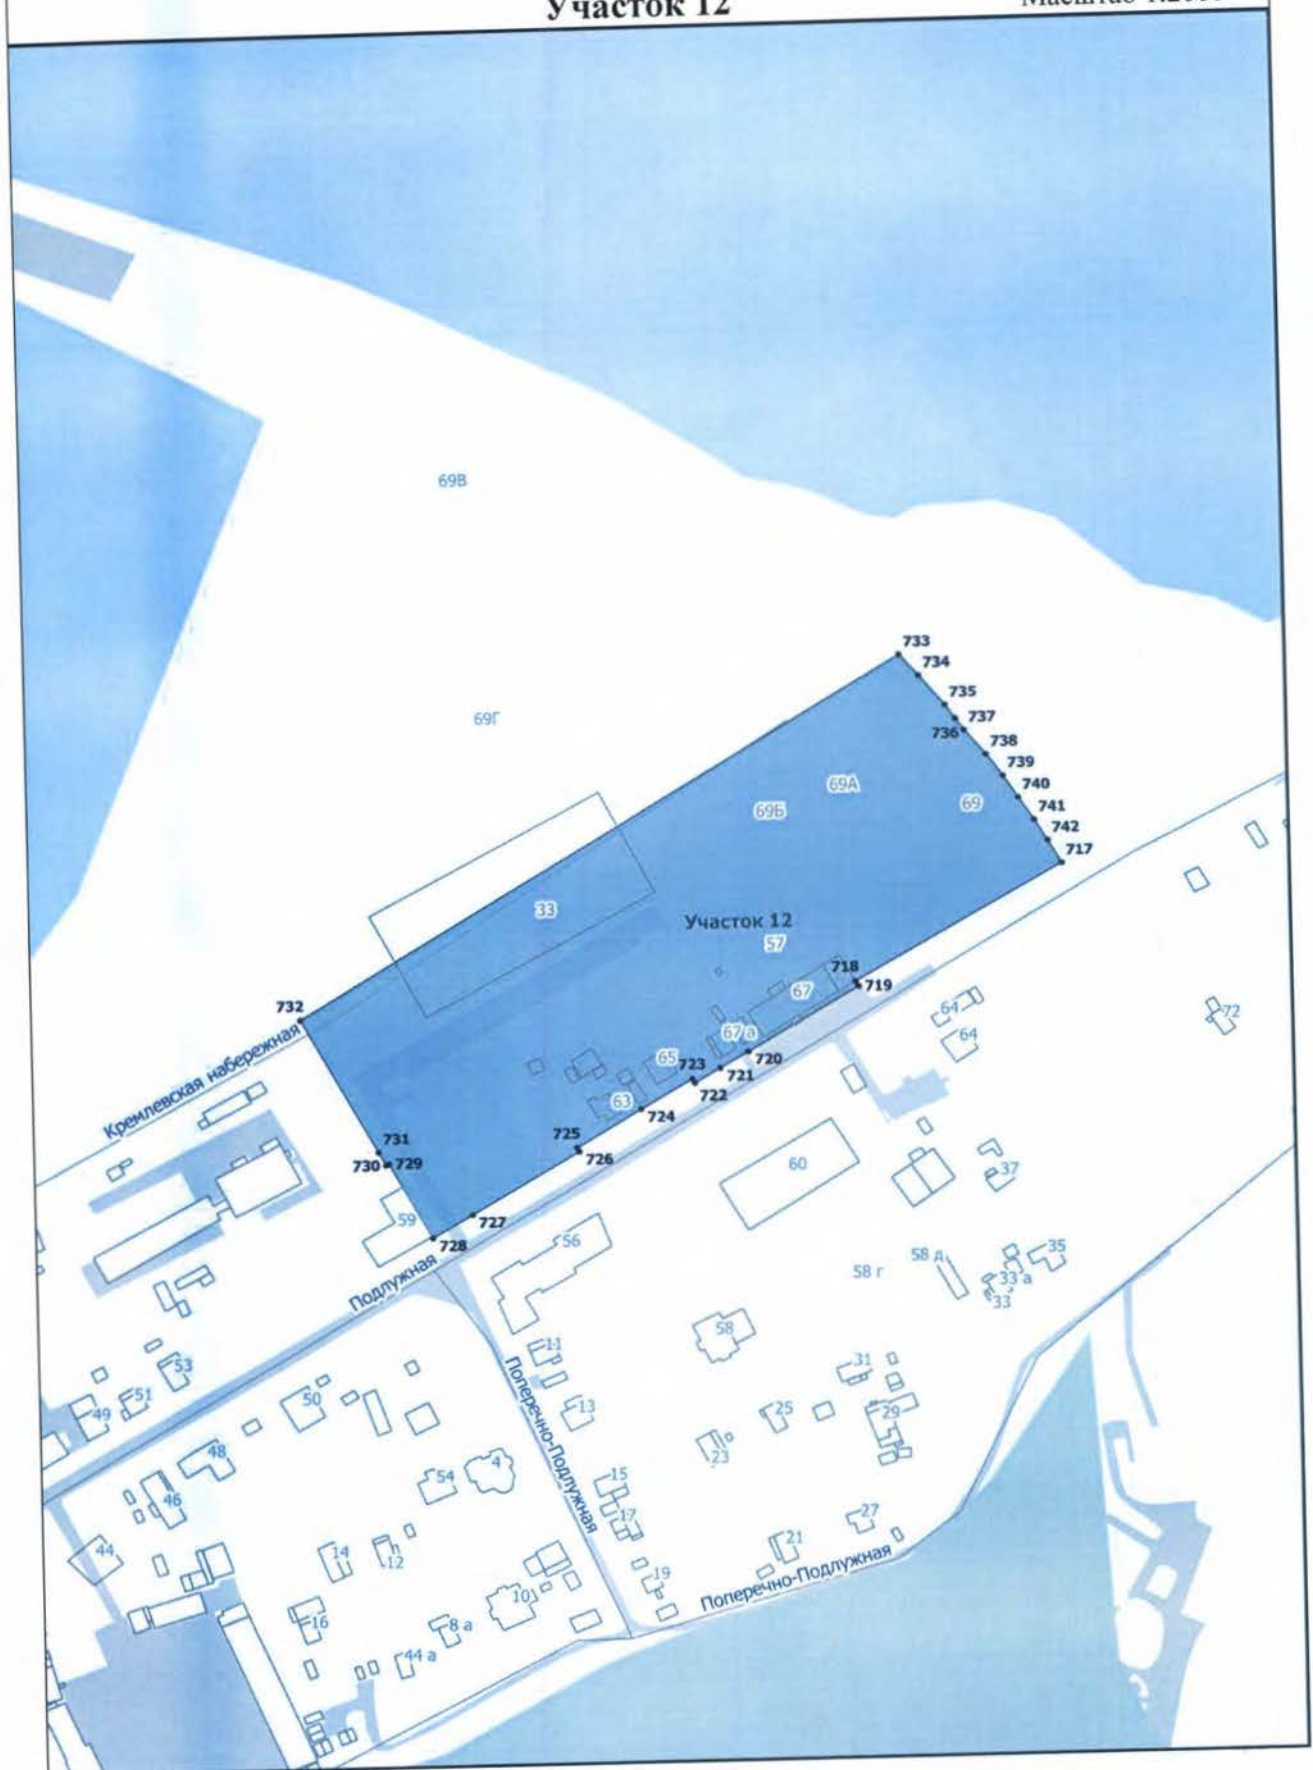

Зона регулирования застройки и хозяйственной деятельности
ЗРЗ(А)-4
Участок 12

Масштаб 1:2000