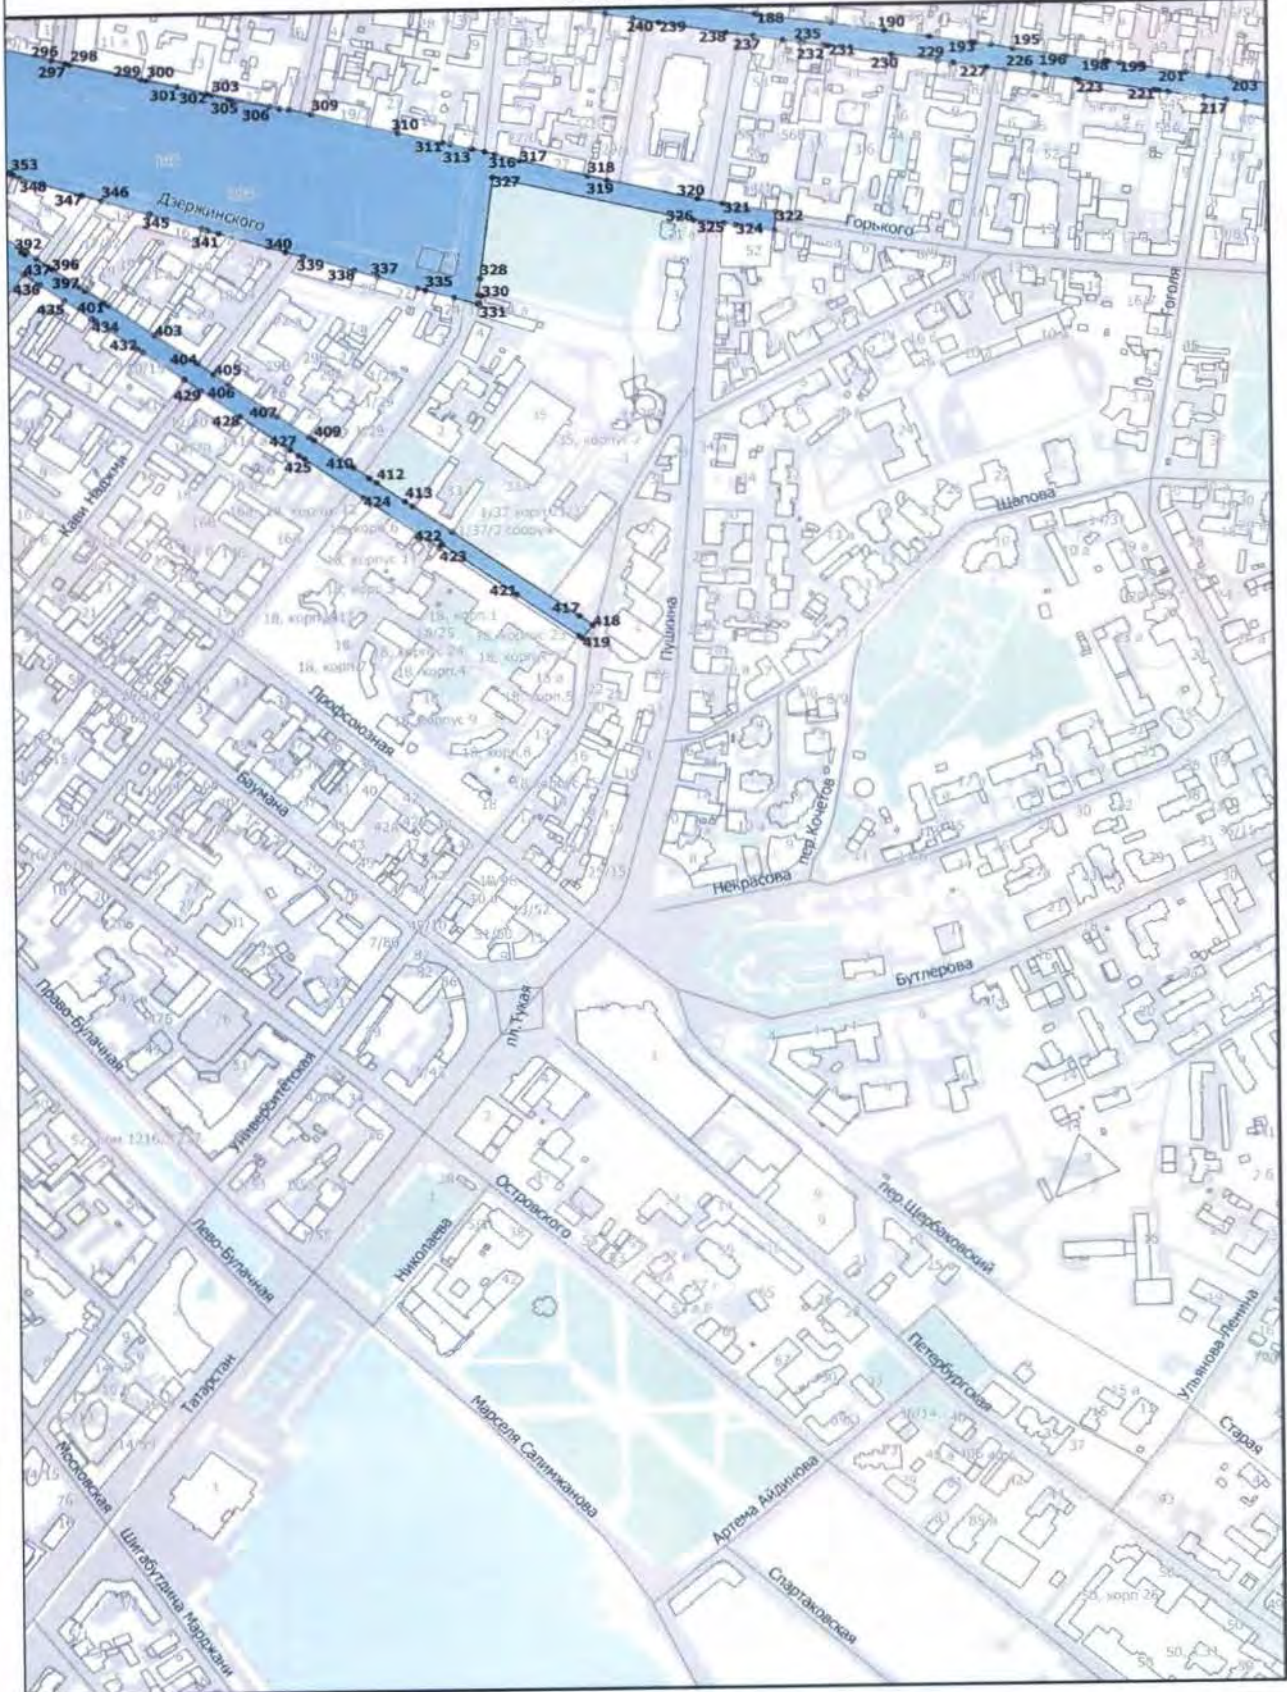

Охранная зона (ОЗ)

Лист 3

Масштаб 1:6000