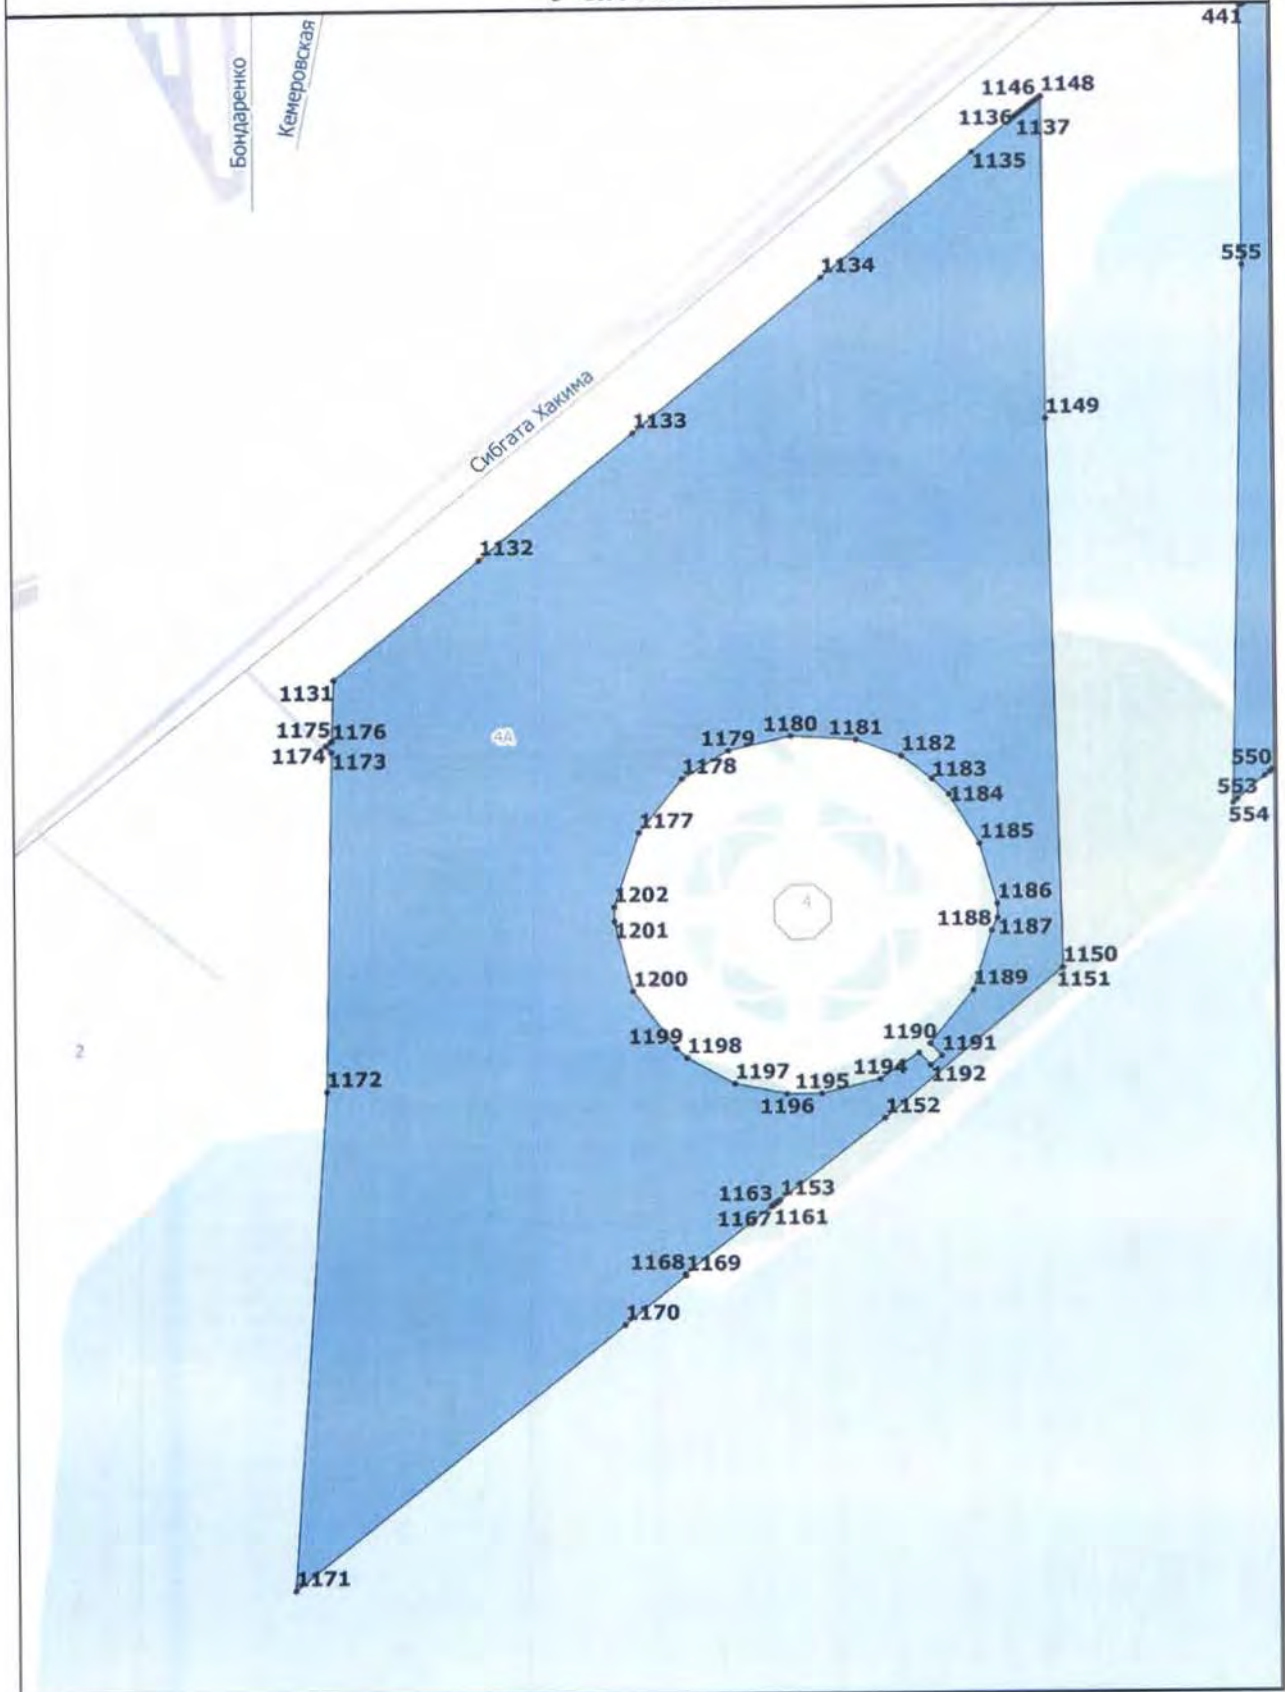

Масштаб 1:2000

Сибгата Хакима

Зона регулирования застройки и хозяйственной деятельности
ЗРЗ(В)-2
Участок 12

Масштаб 1:2500

Зона регулирования застройки и хозяйственной деятельности
ЗРЗ(В)-3

Участки 1-5

Масштаб 1:25000