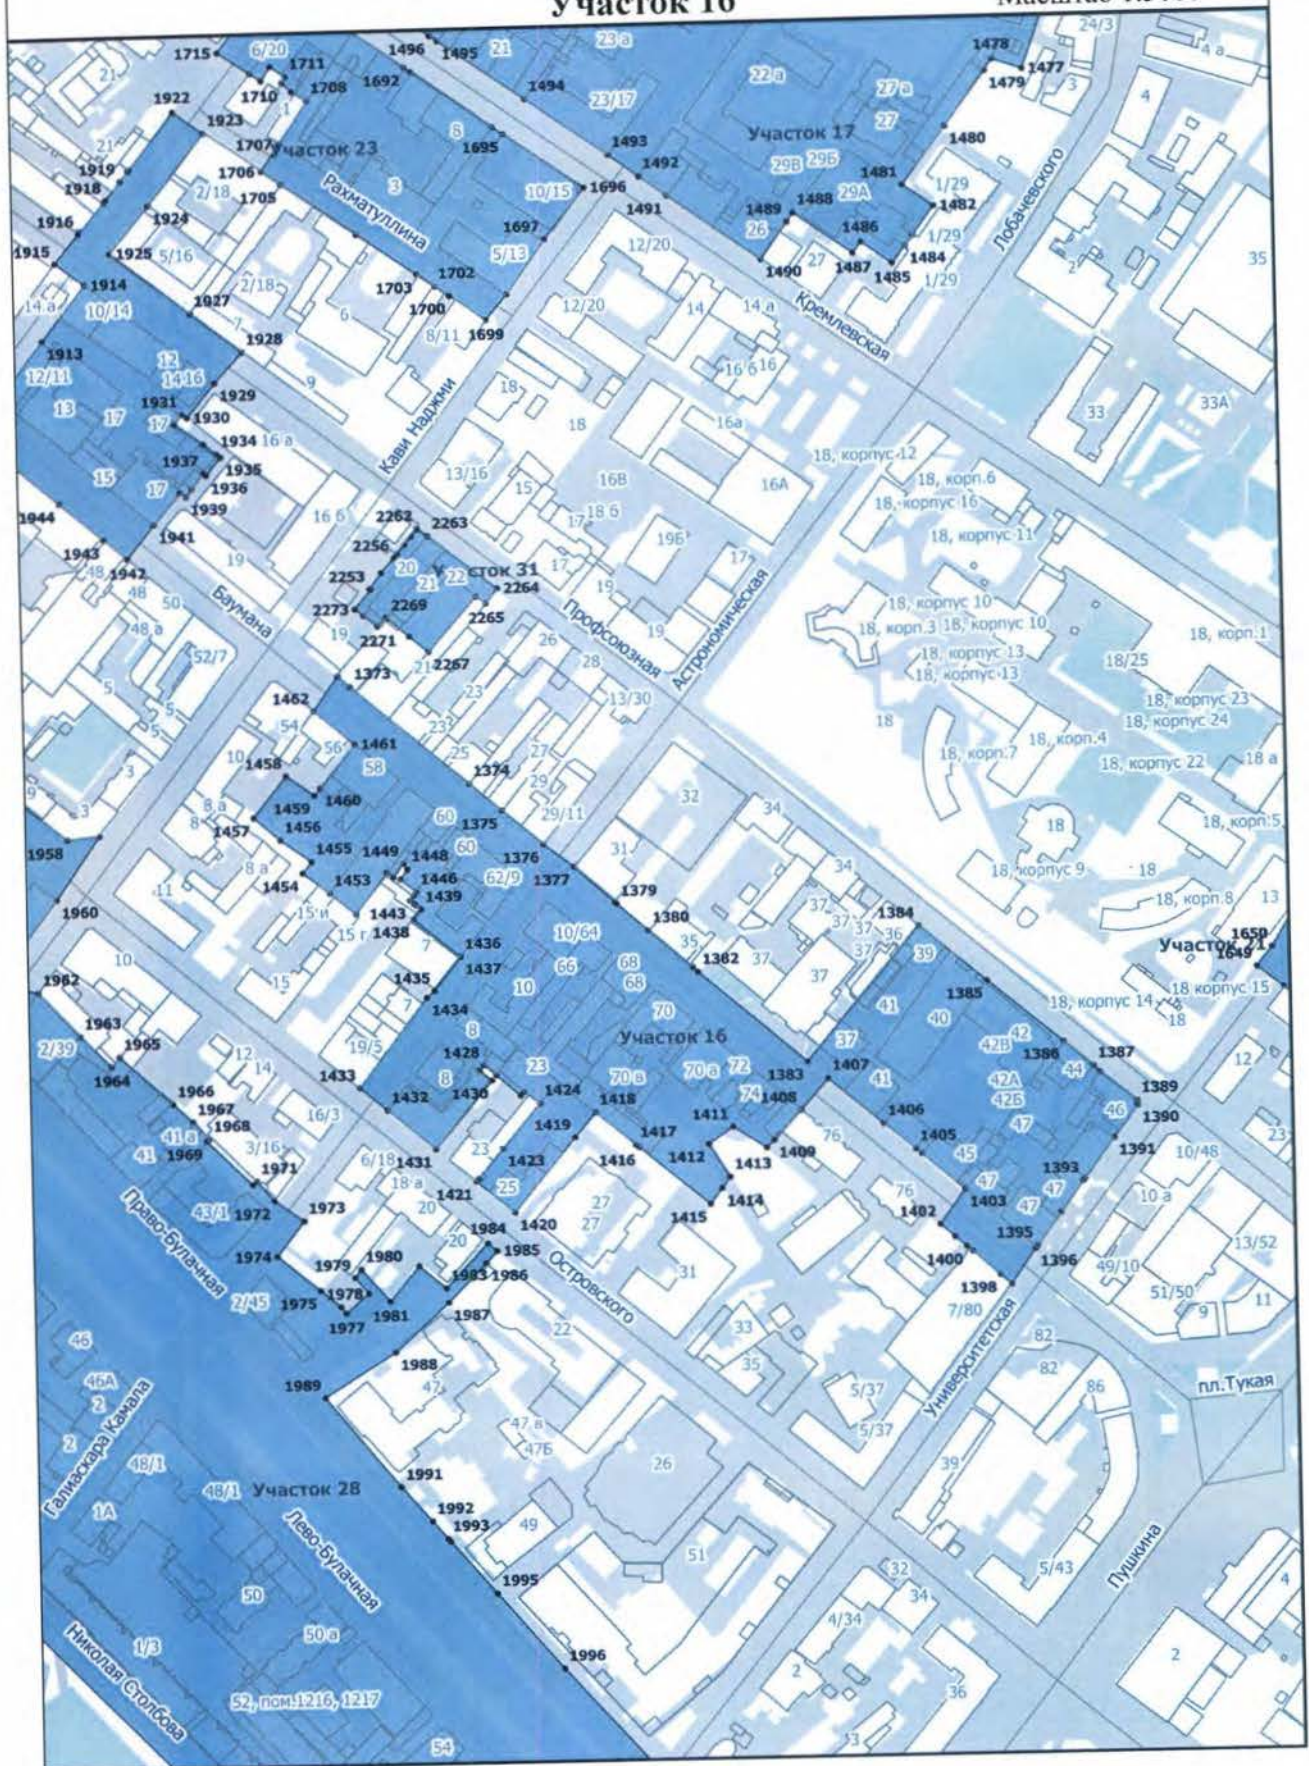

Зона регулирования застройки и хозяйственной деятельности
ЗРЗ(А)-3

Участок 16

Масштаб 1:3000