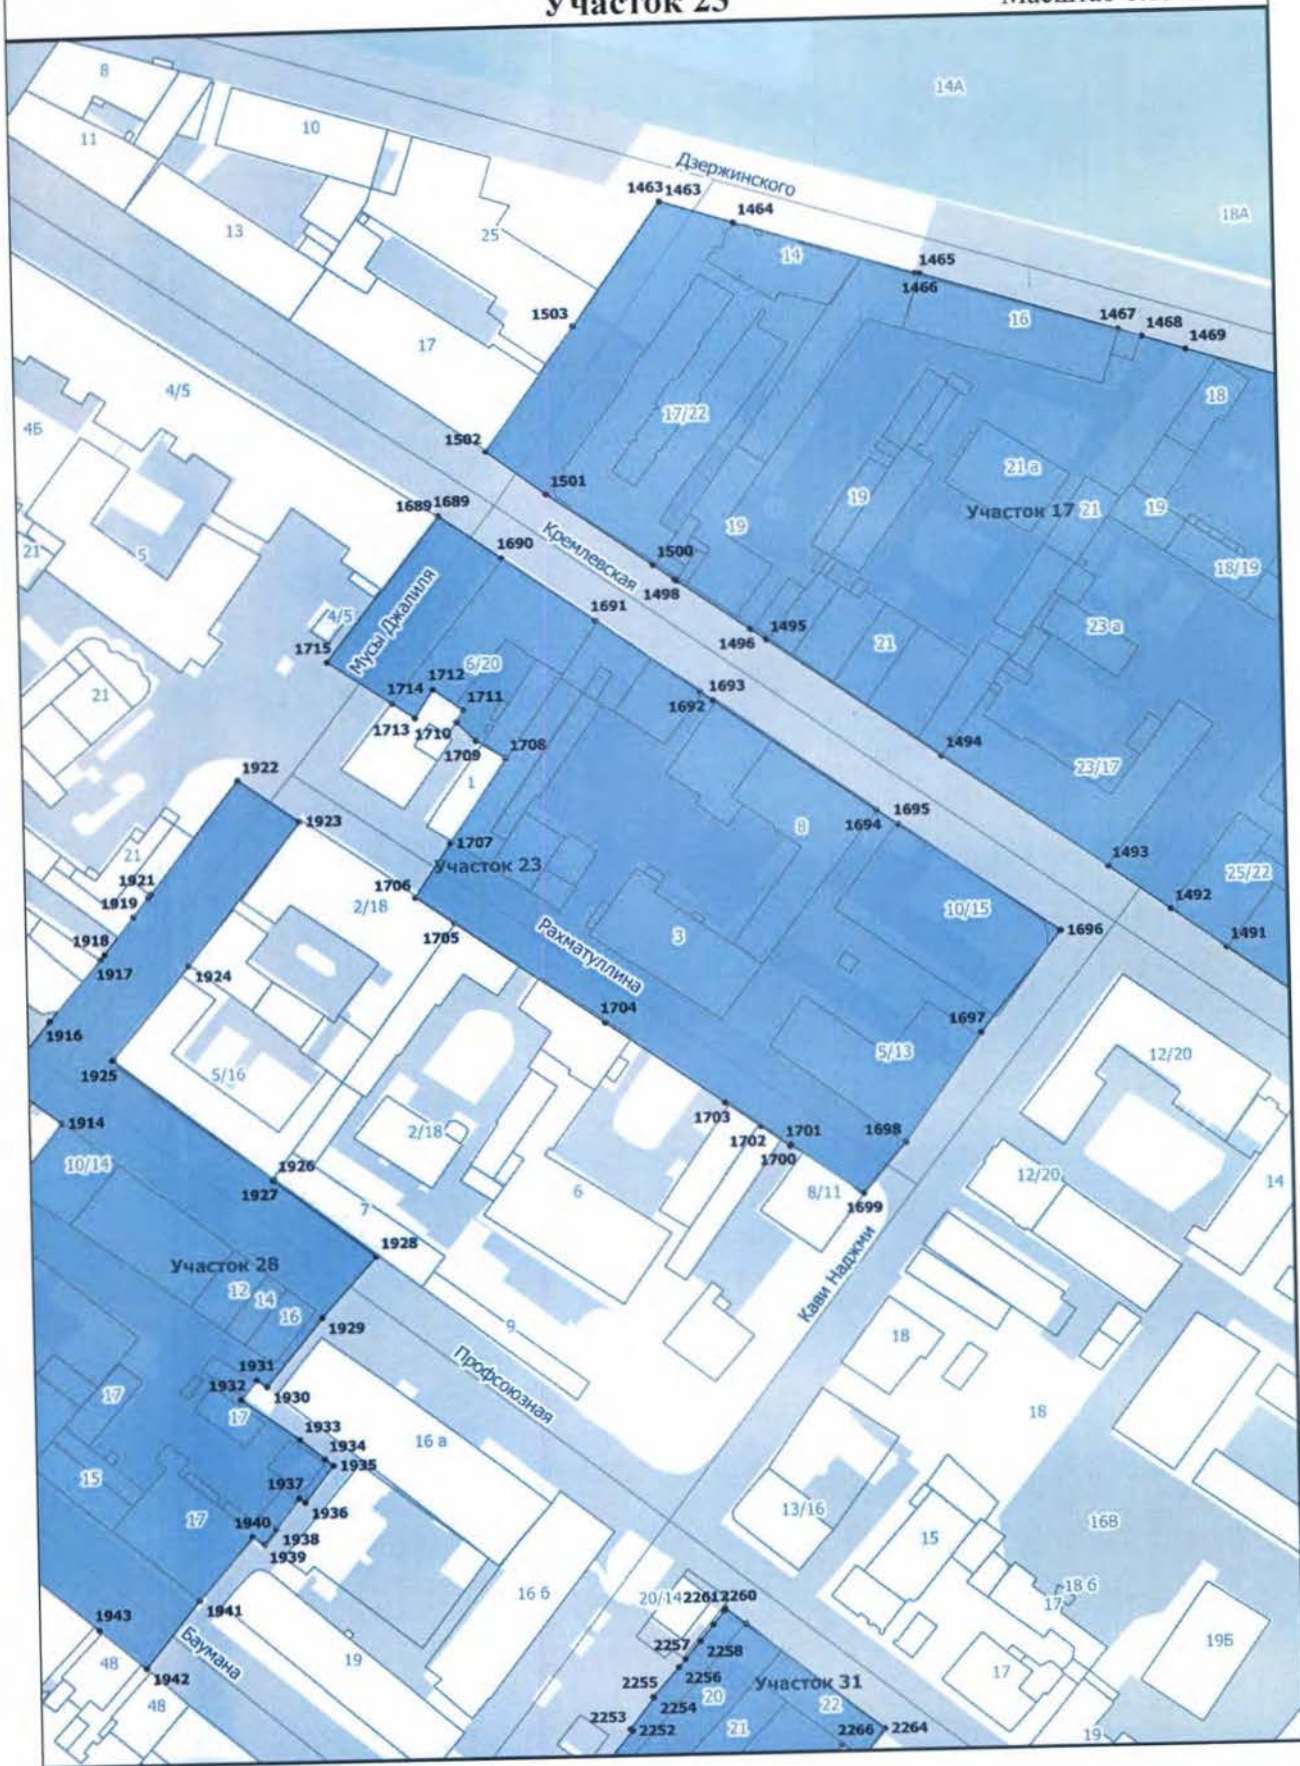

Зона регулирования застройки и хозяйственной деятельности
ЗРЗ(А)-3

Участок 23

Масштаб 1:1500