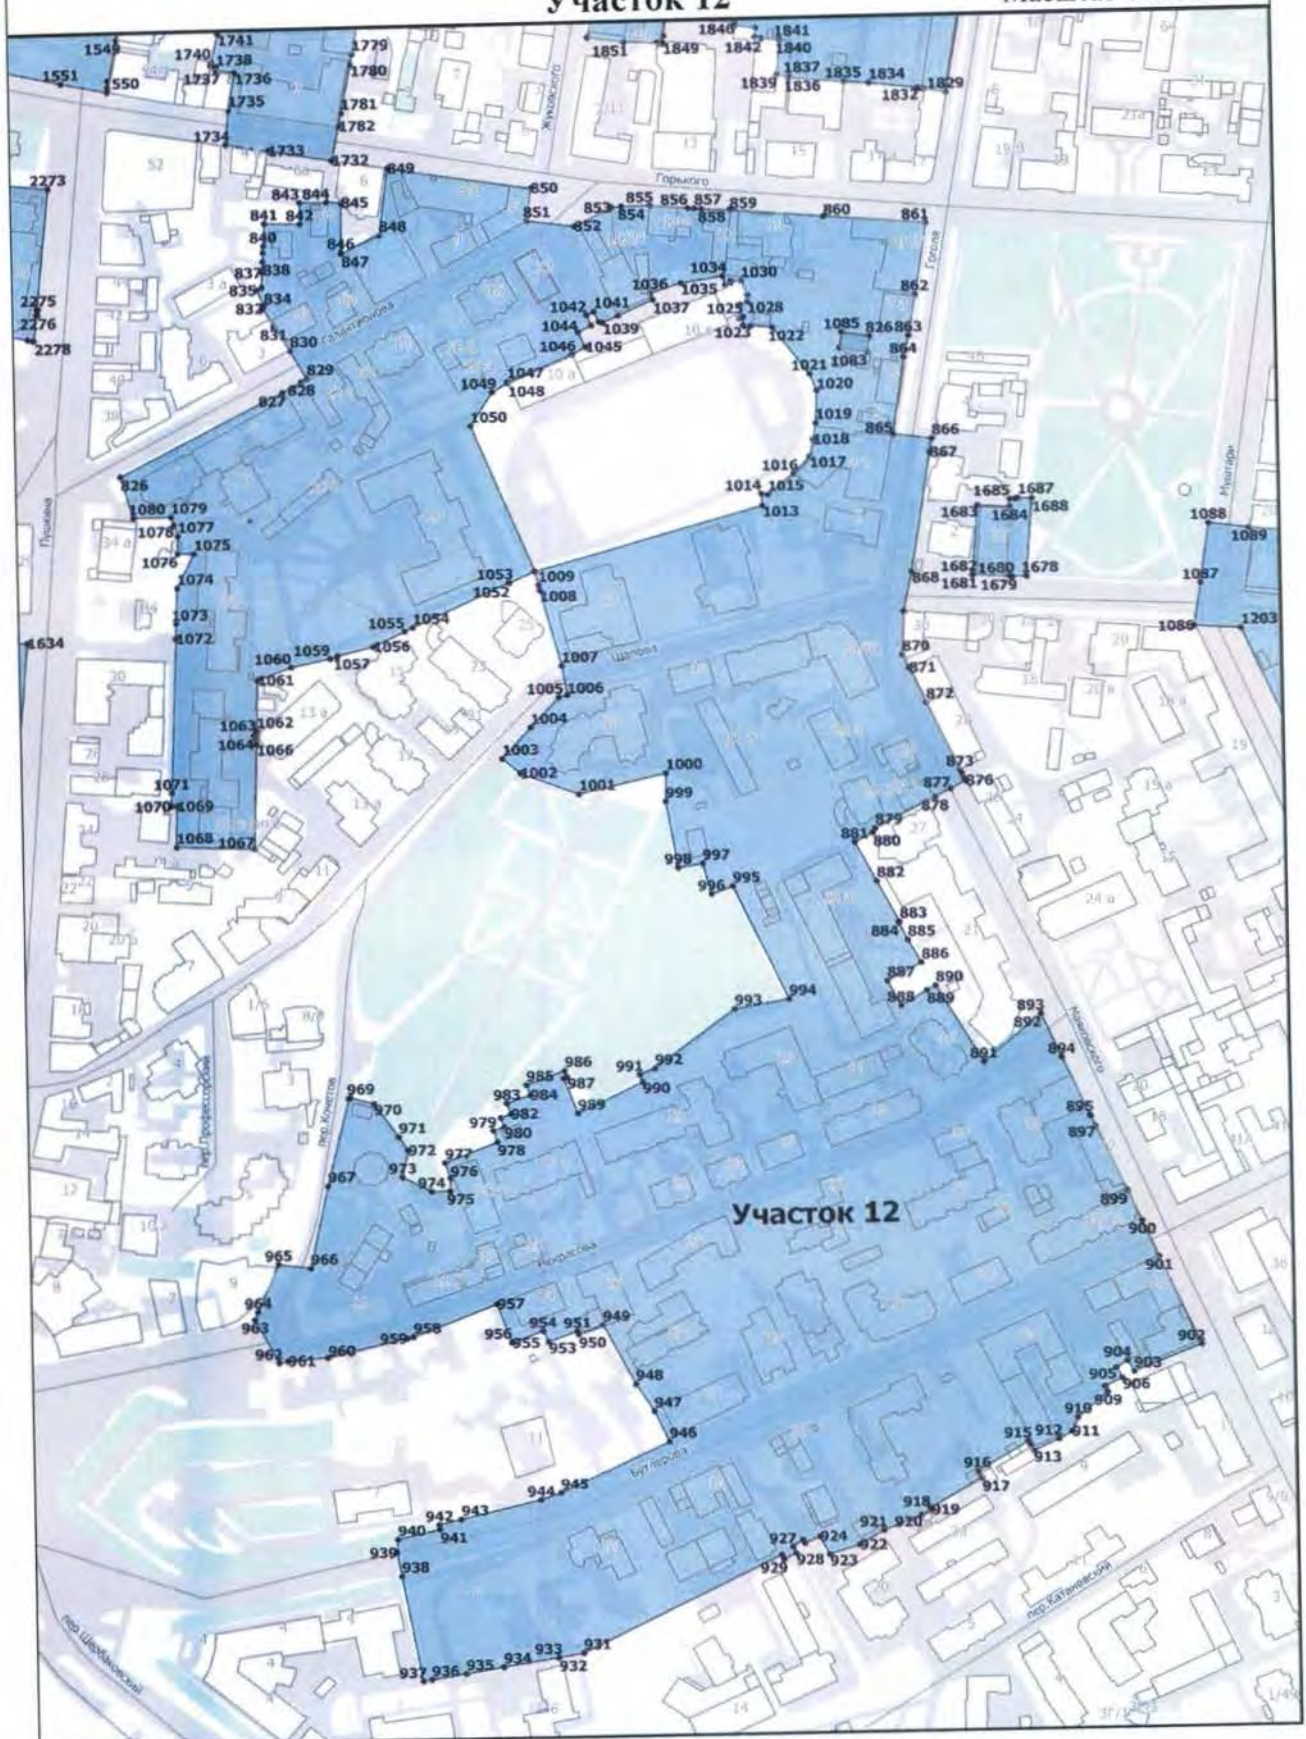

Зона регулирования застройки и хозяйственной деятельности

ЗРЗ(А)-3
Участок 12

Масштаб 1:4000