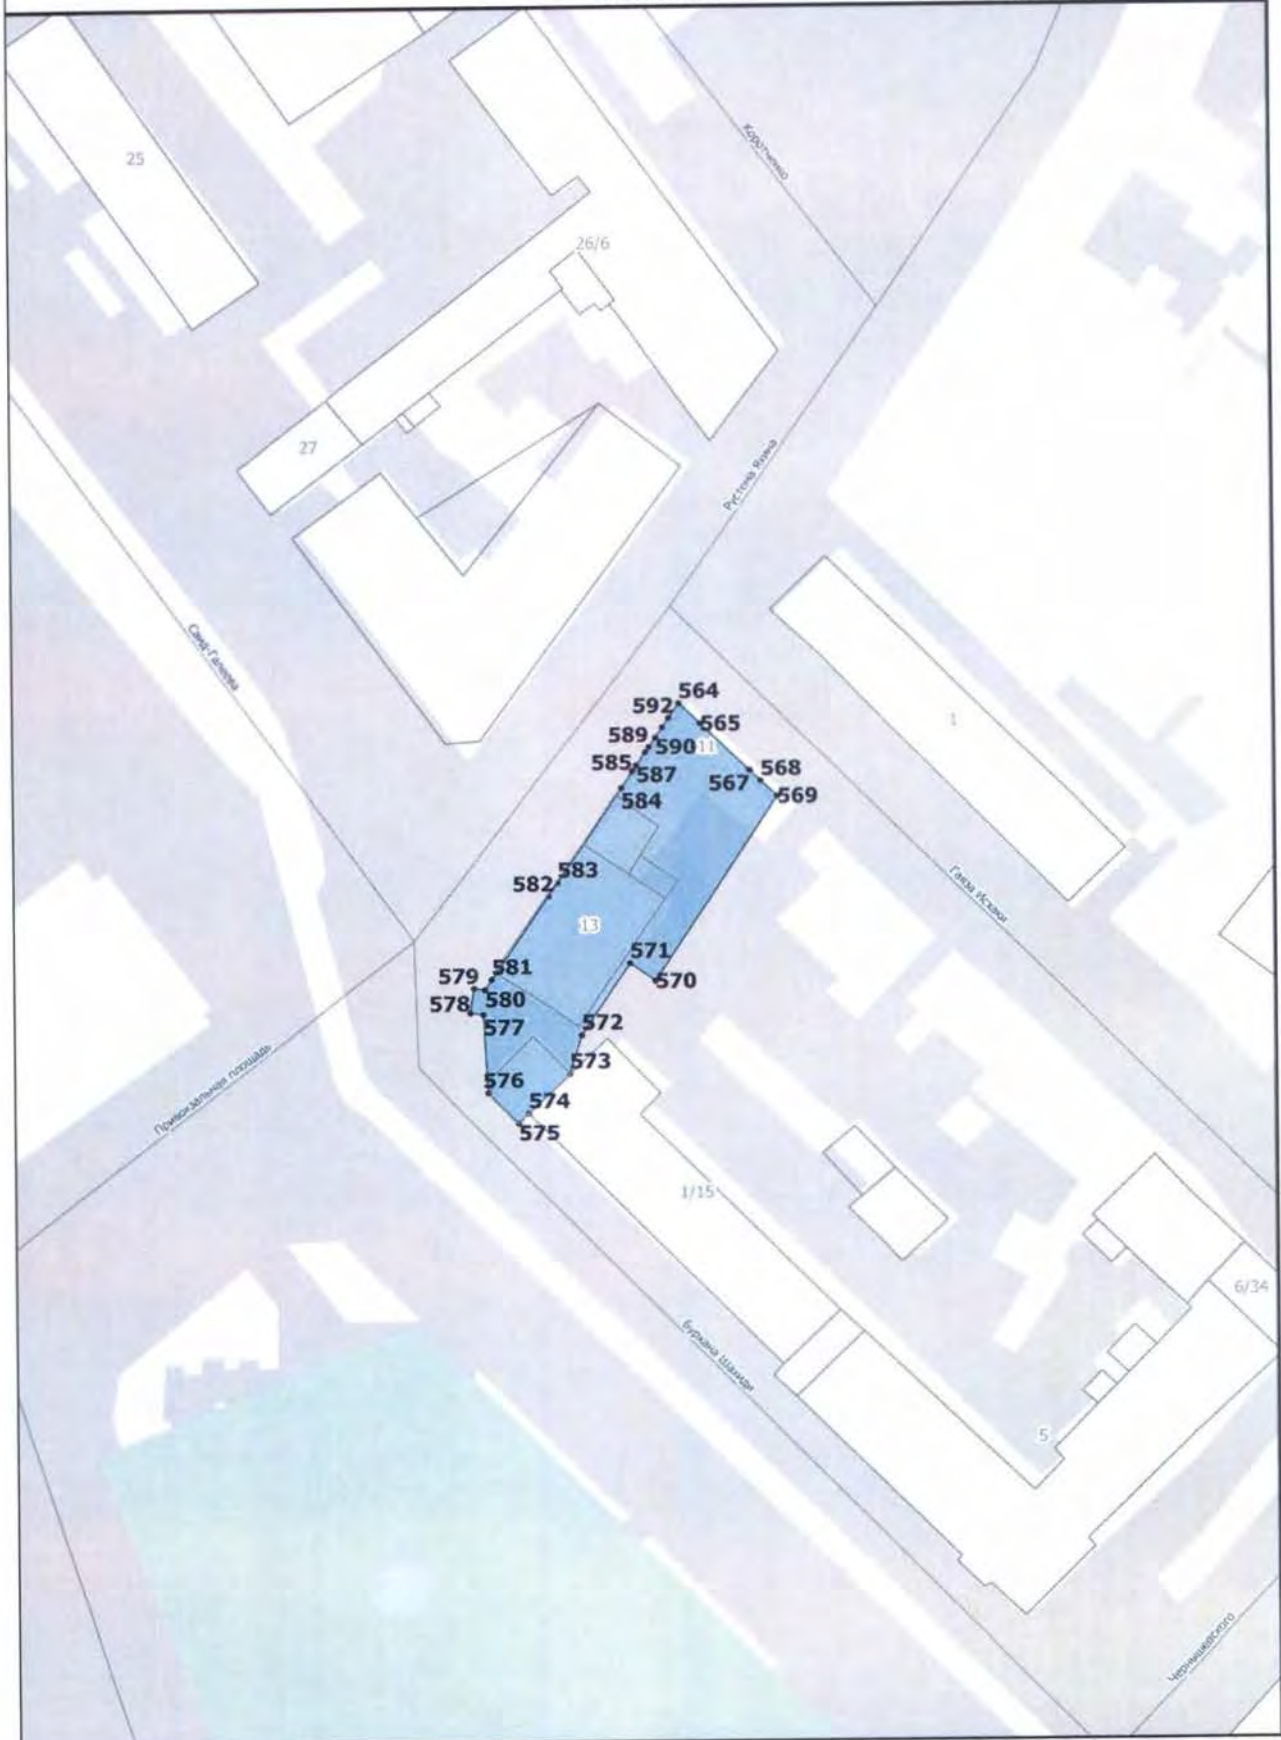

Зона регулирования застройки и хозяйственной деятельности

ЗРЗ(А)-2

Участок 6

Масштаб 1:1000