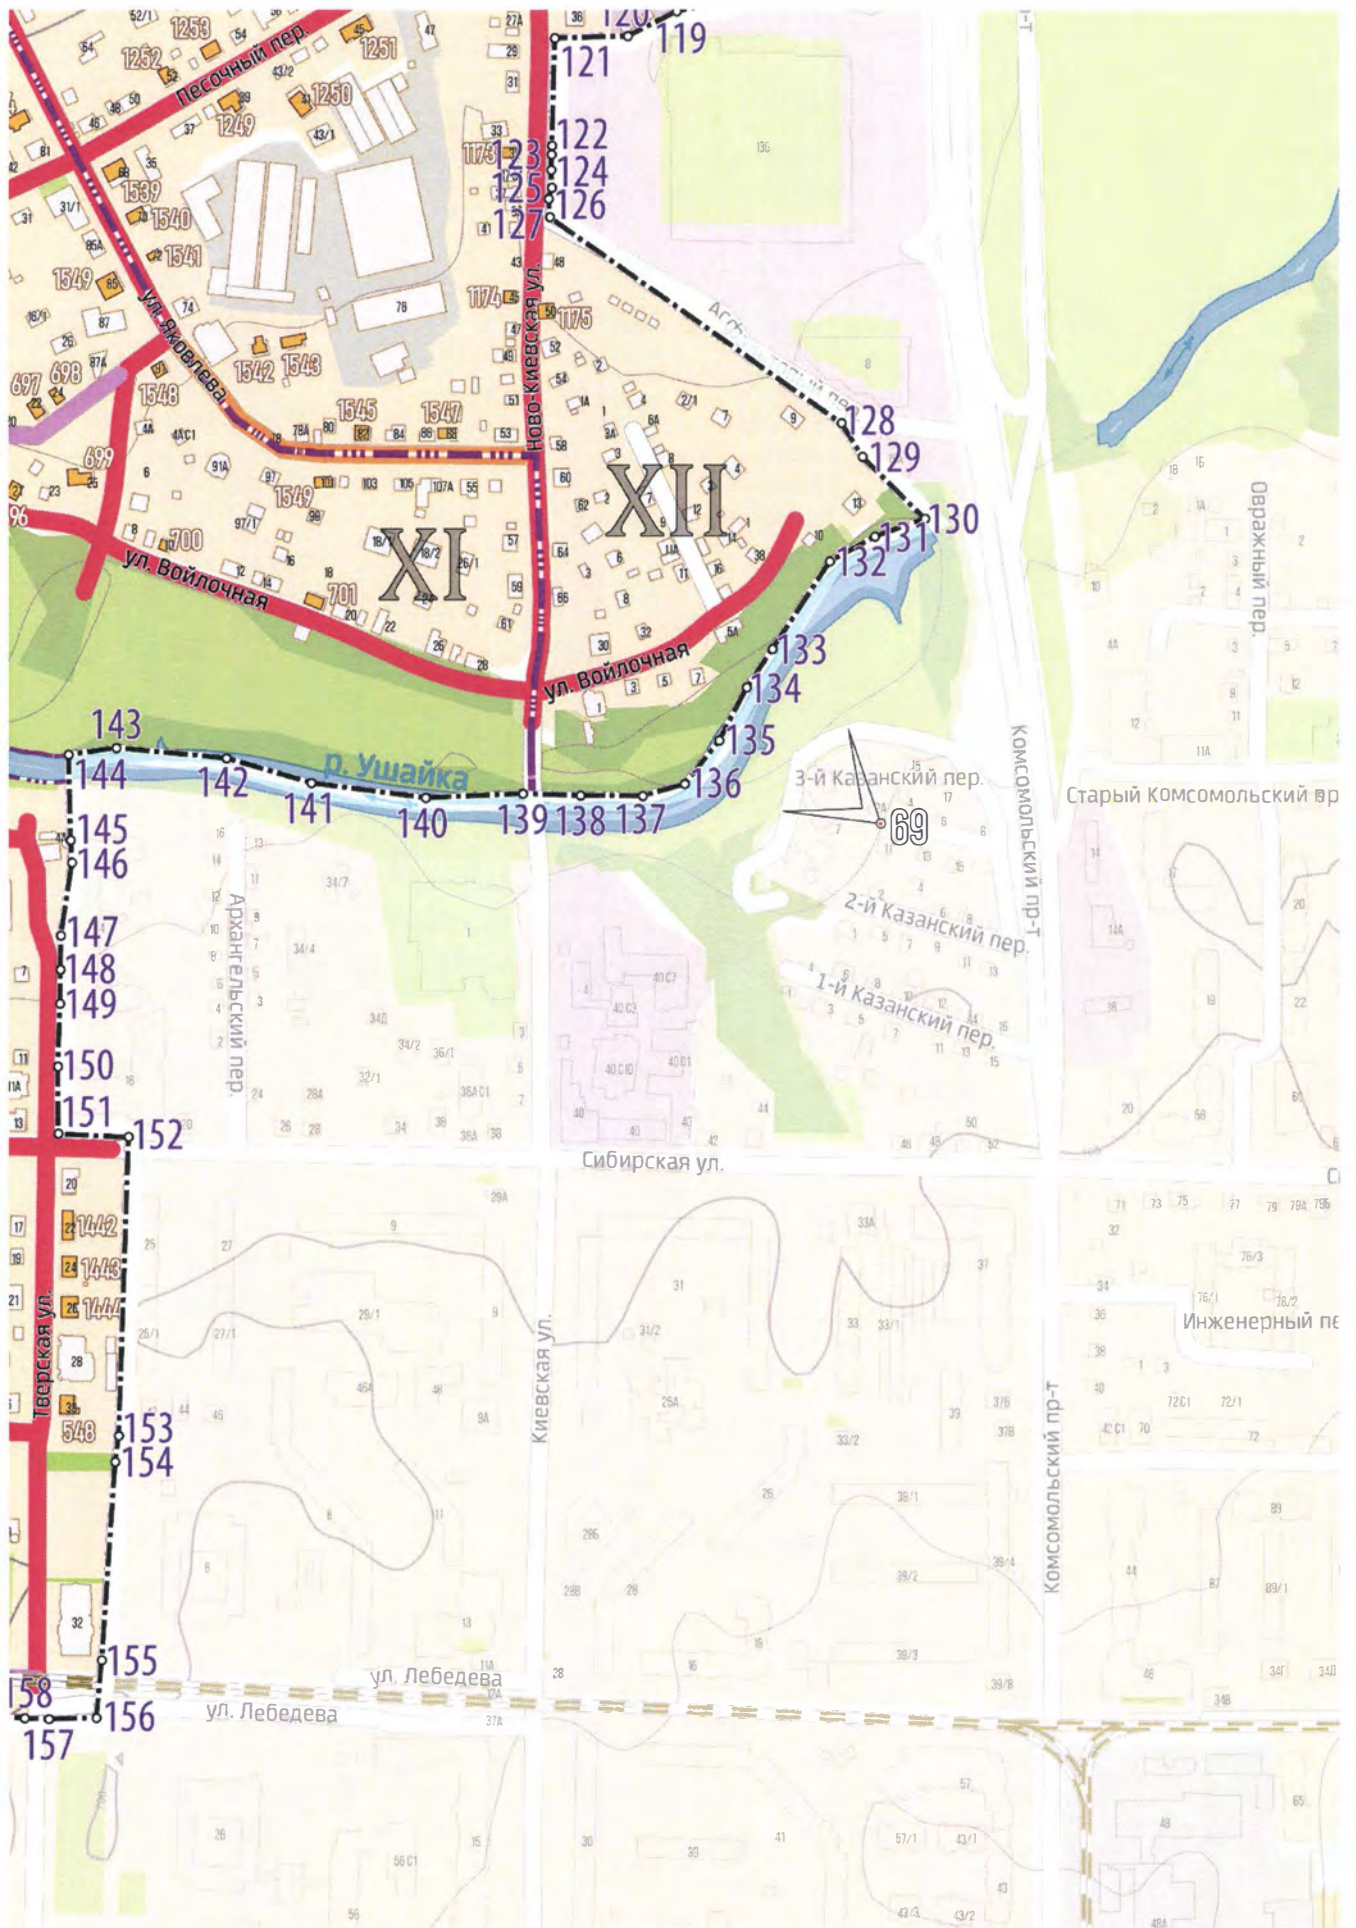

СХЕМА ГРАНИЦ ТЕ ИСТОРИ ФЕДЕРАЛЬНО

ТЕРРИТОРИИ И ПРЕДМЕТА ОХРАНЫ ИСТОРИКО-КУЛЬТУРНОГО ПОСЕЛЕНИЯ ГО ЗНАЧЕНИЯ ГОРОД ТОМСК

пр-т Кирова

Тверская ул.

199

ул. Усова

200

Киевская ул.

ул. Шорса

ул. Матросова

ул. Косарева

ул. Елизаровых

Красноармейская ул.

Транспортная пл.

Нахимова

Инструментальным пер.

пер. Полинны Осипенко

Эдвардса ул.