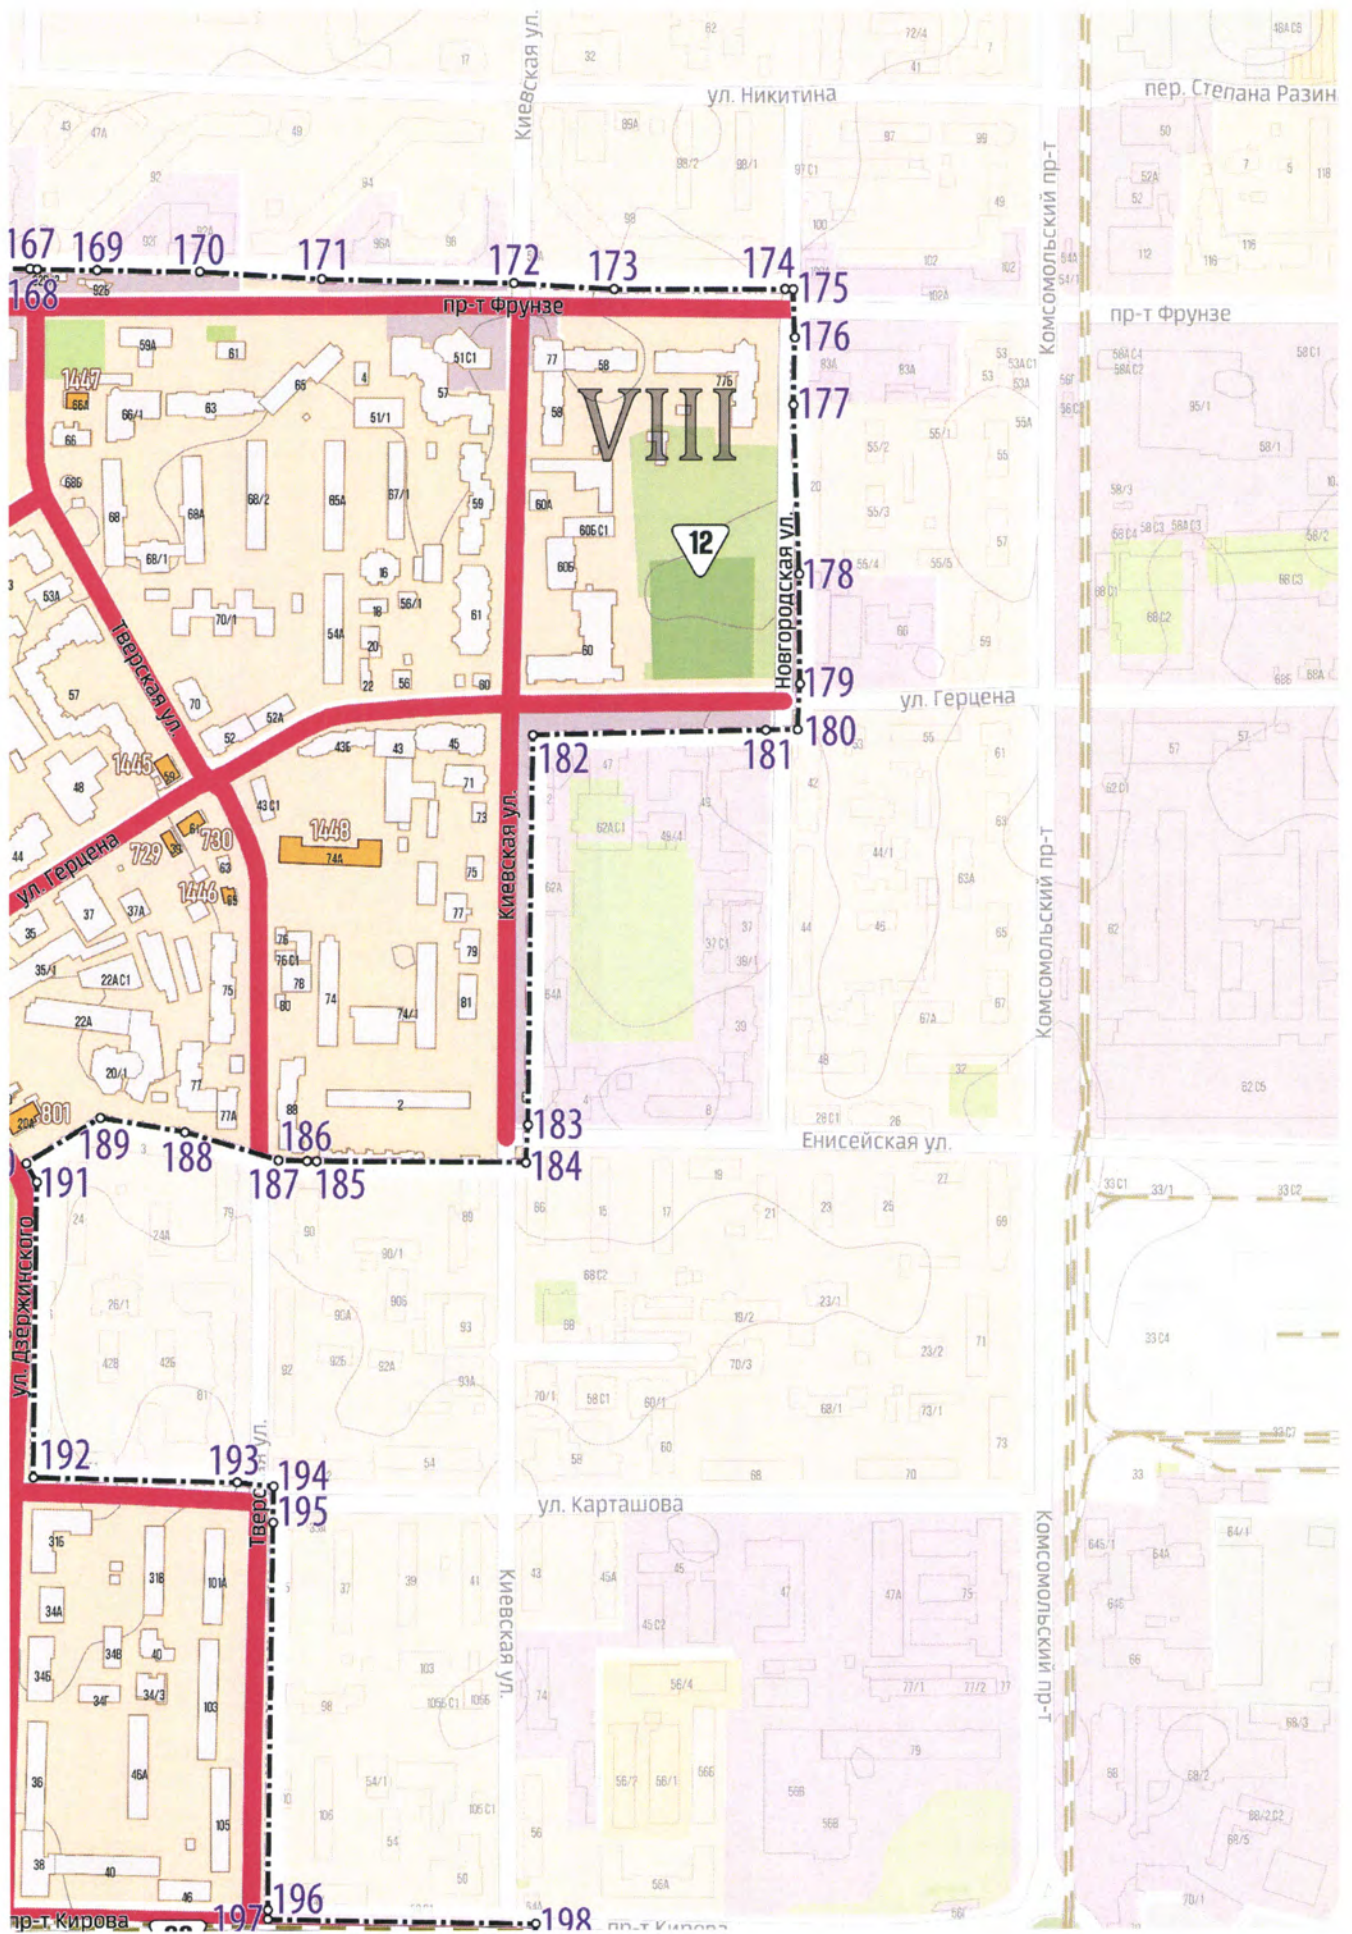

СХЕМА ГРАНИЦ ТЕ ИСТОРИ ФЕДЕРАЛЬНО

ТЕРРИТОРИИ И ПРЕДМЕТА ОХРАНЫ ИСТОРИКО-КУЛЬТУРНОГО ПОСЕЛЕНИЯ ГО ЗНАЧЕНИЯ ГОРОД ТОМСК

пр-т Кирова

Тверская ул.

199

ул. Усова

200

Киевская ул.

ул. Шорса

ул. Матросова

ул. Косарева

ул. Елизаровых

Красноармейская ул.

Транспортная пл.

Нахимова

Инструментальным пер.

пер. Полинны Осипенко

Эдвардса ул.