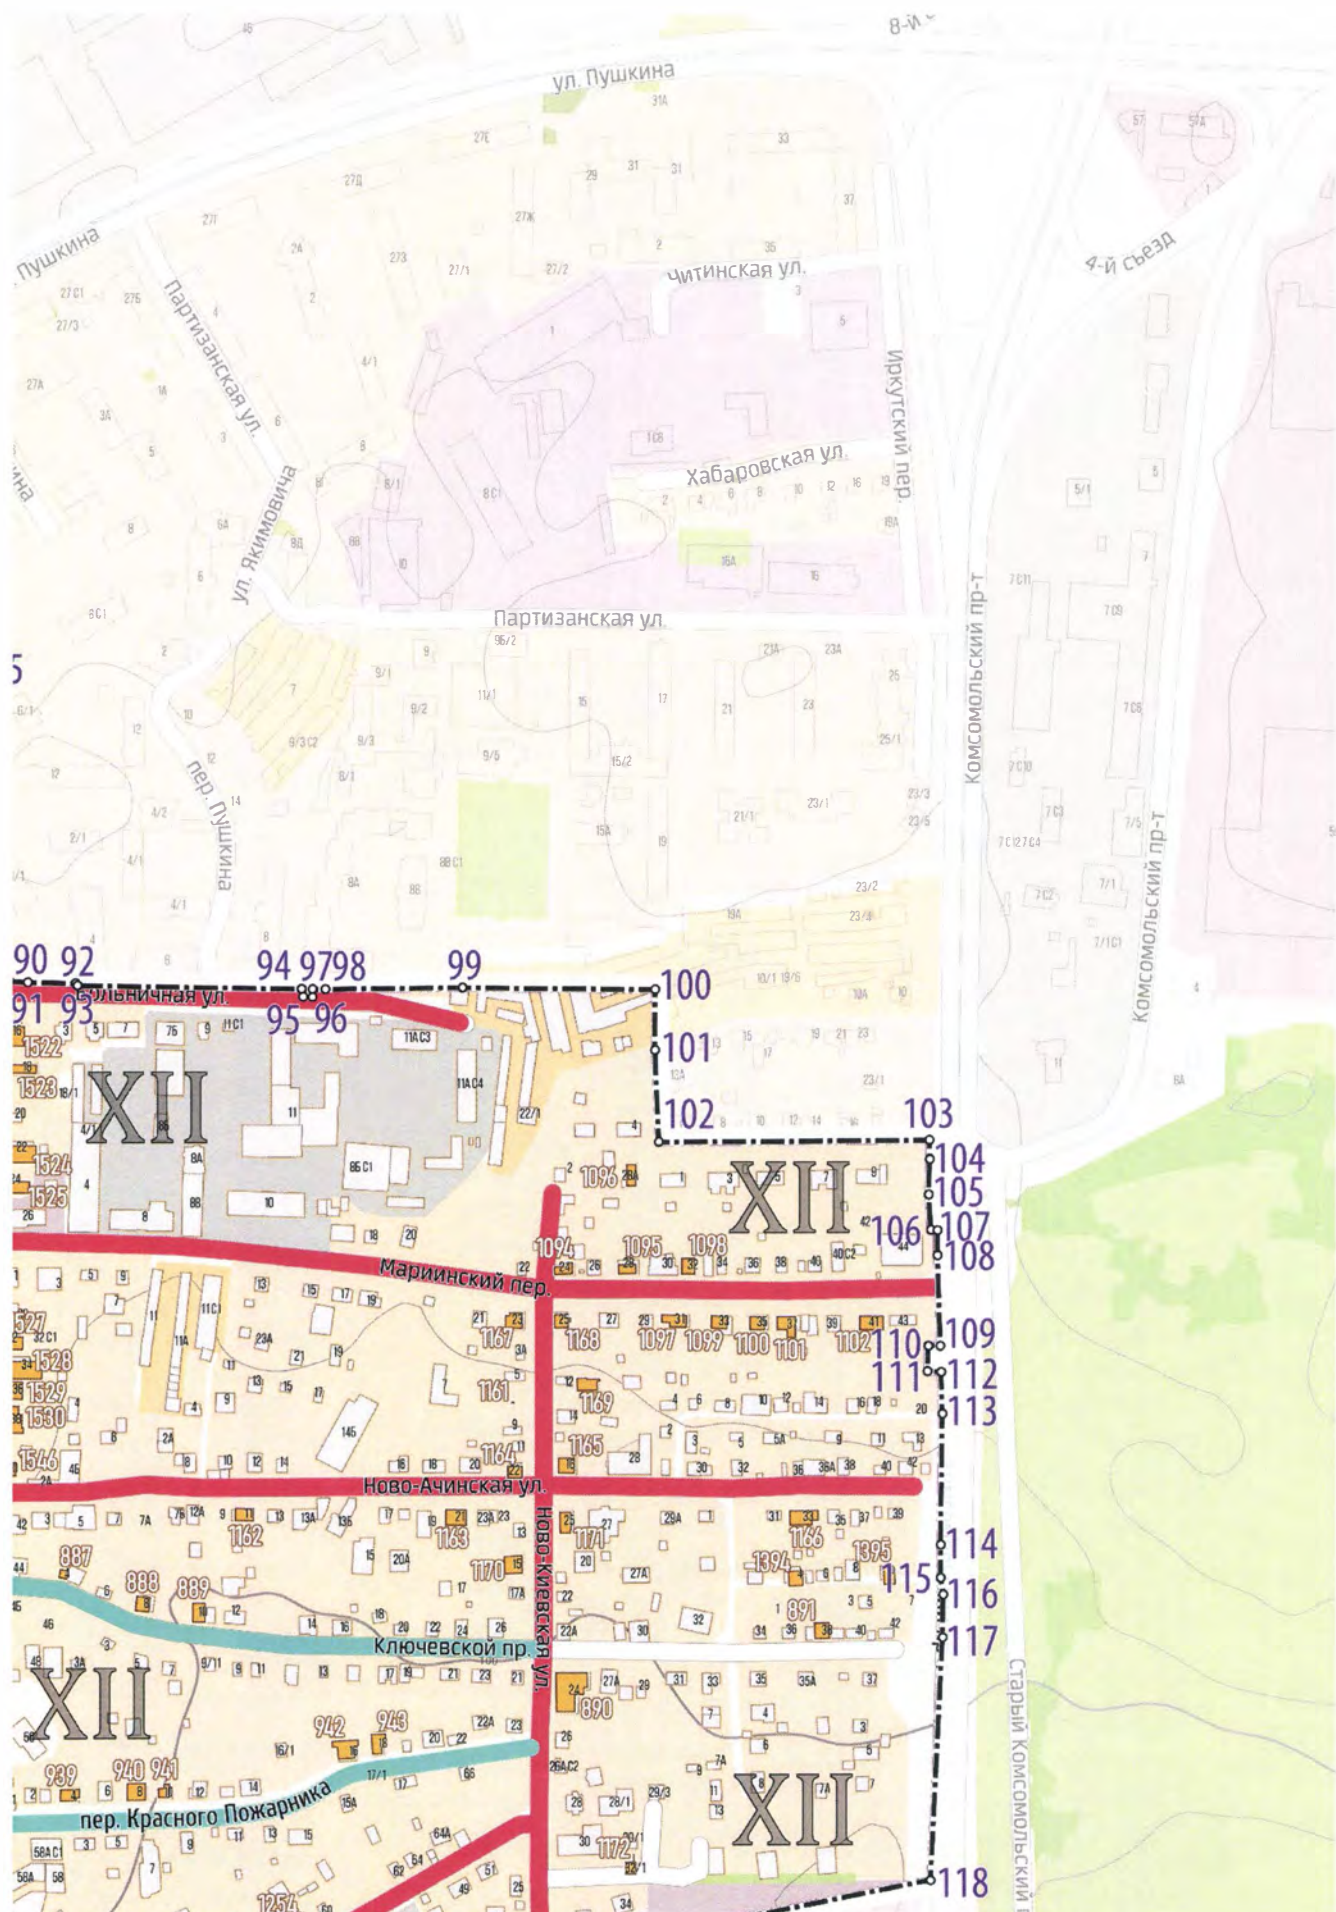

СХЕМА ГРАНИЦ ТЕ ИСТОРИ ФЕДЕРАЛЬНО

ТЕРРИТОРИИ И ПРЕДМЕТА ОХРАНЫ ИСТОРИКО-КУЛЬТУРНОГО ПОСЕЛЕНИЯ ГО ЗНАЧЕНИЯ ГОРОД ТОМСК

пр-т Кирова

Тверская ул.

199

ул. Усова

200

Киевская ул.

ул. Шорса

ул. Матросова

ул. Косарева

ул. Елизаровых

Красноармейская ул.

Транспортная пл.

Нахимова

Инструментальным пер.

пер. Полинны Осипенко

Эдвардса ул.