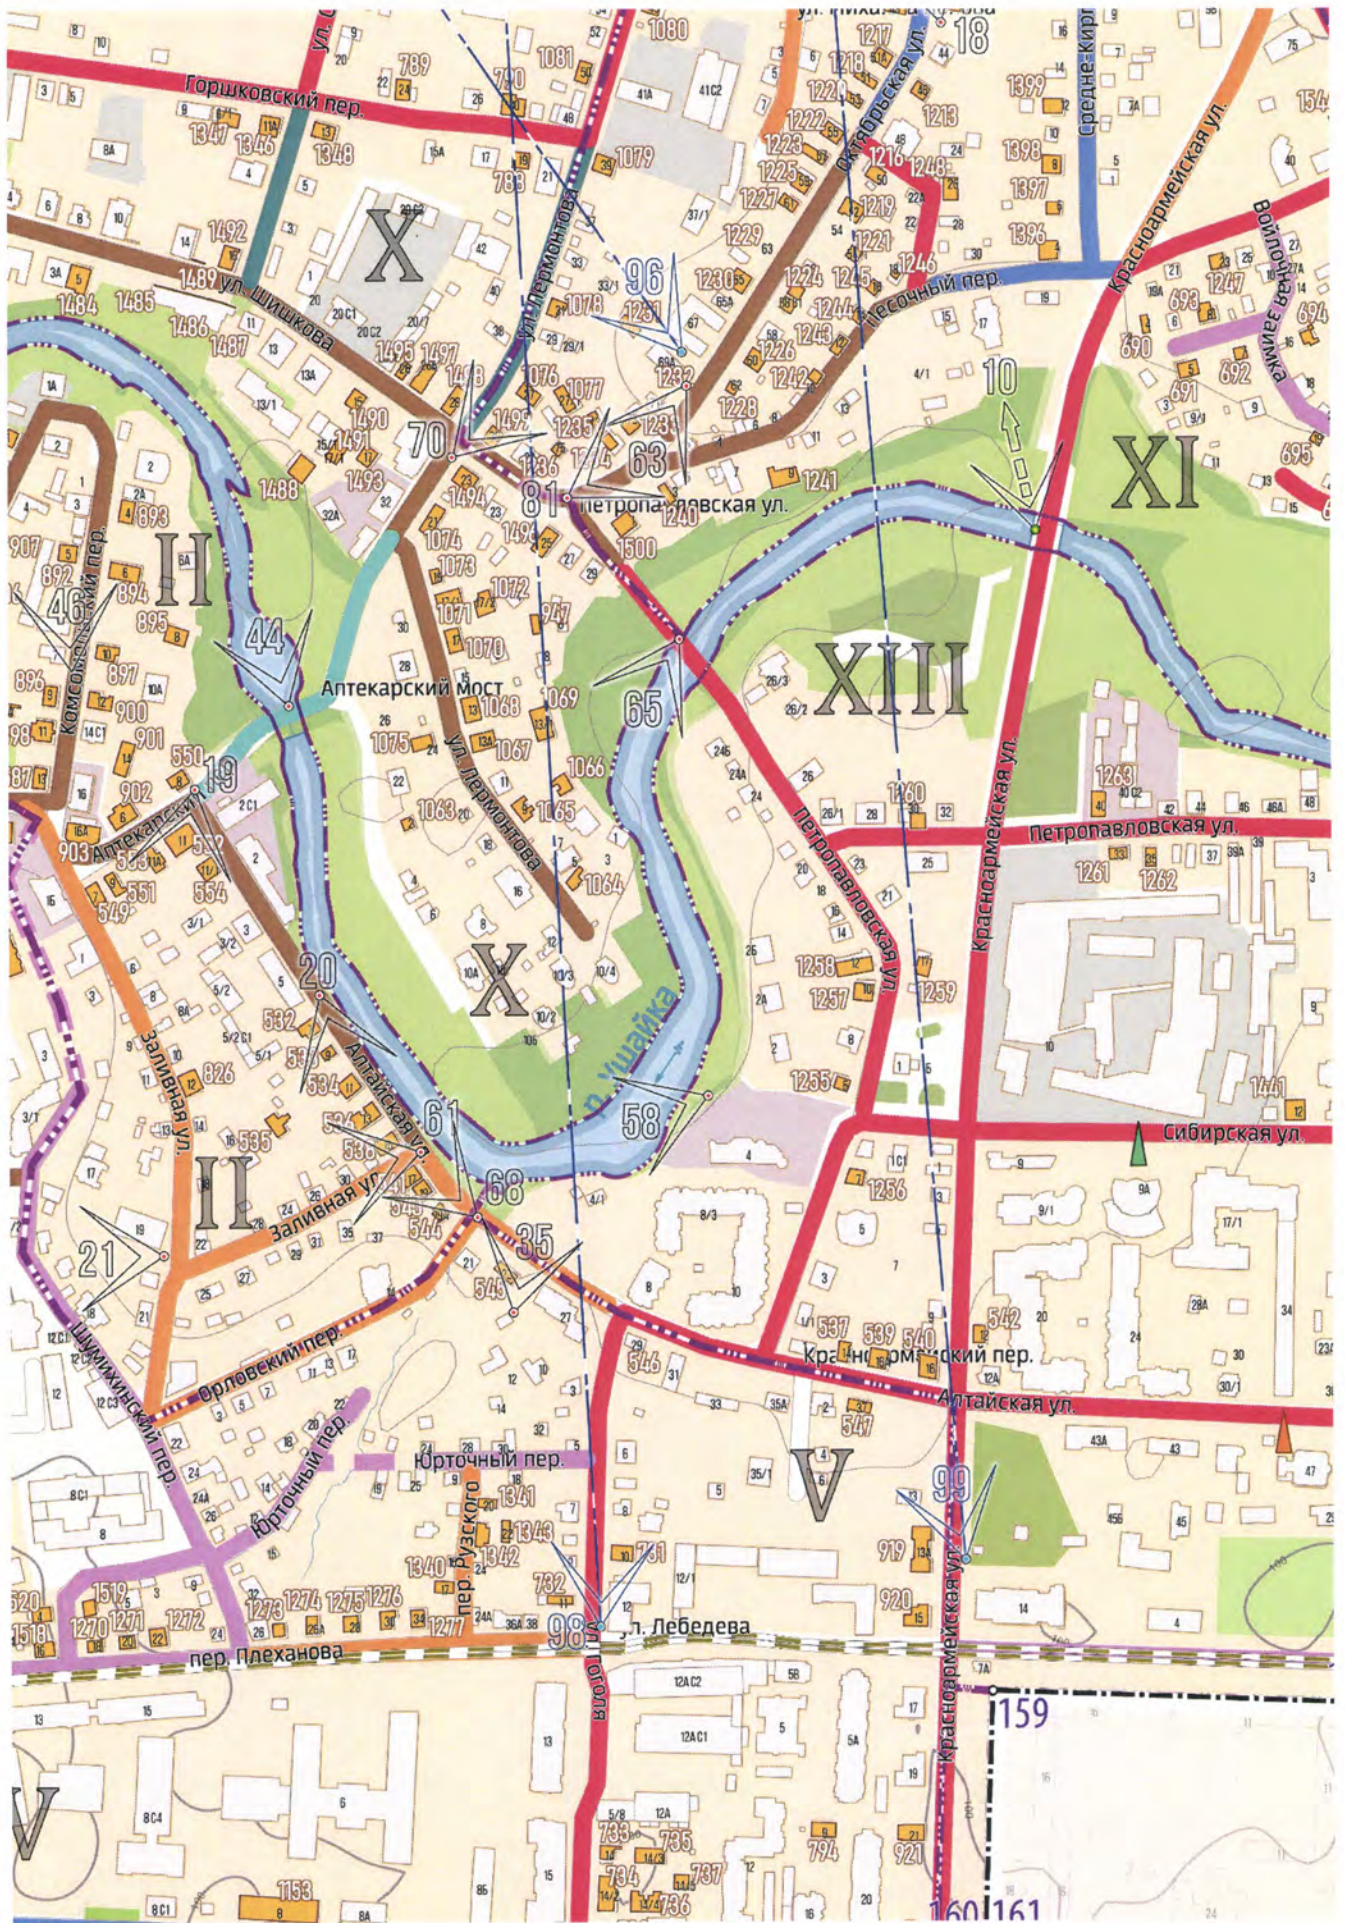

СХЕМА ГРАНИЦ ТЕ ИСТОРИ ФЕДЕРАЛЬНО

ТЕРРИТОРИИ И ПРЕДМЕТА ОХРАНЫ ИСТОРИКО-КУЛЬТУРНОГО ПОСЕЛЕНИЯ ГО ЗНАЧЕНИЯ ГОРОД ТОМСК

пр-т Кирова

Тверская ул.

199

ул. Усова

200

Киевская ул.

ул. Шорса

ул. Матросова

ул. Косарева

ул. Елизаровых

Красноармейская ул.

Транспортная пл.

Нахимова

Инструментальным пер.

пер. Полинны Осипенко

Эдвардса ул.