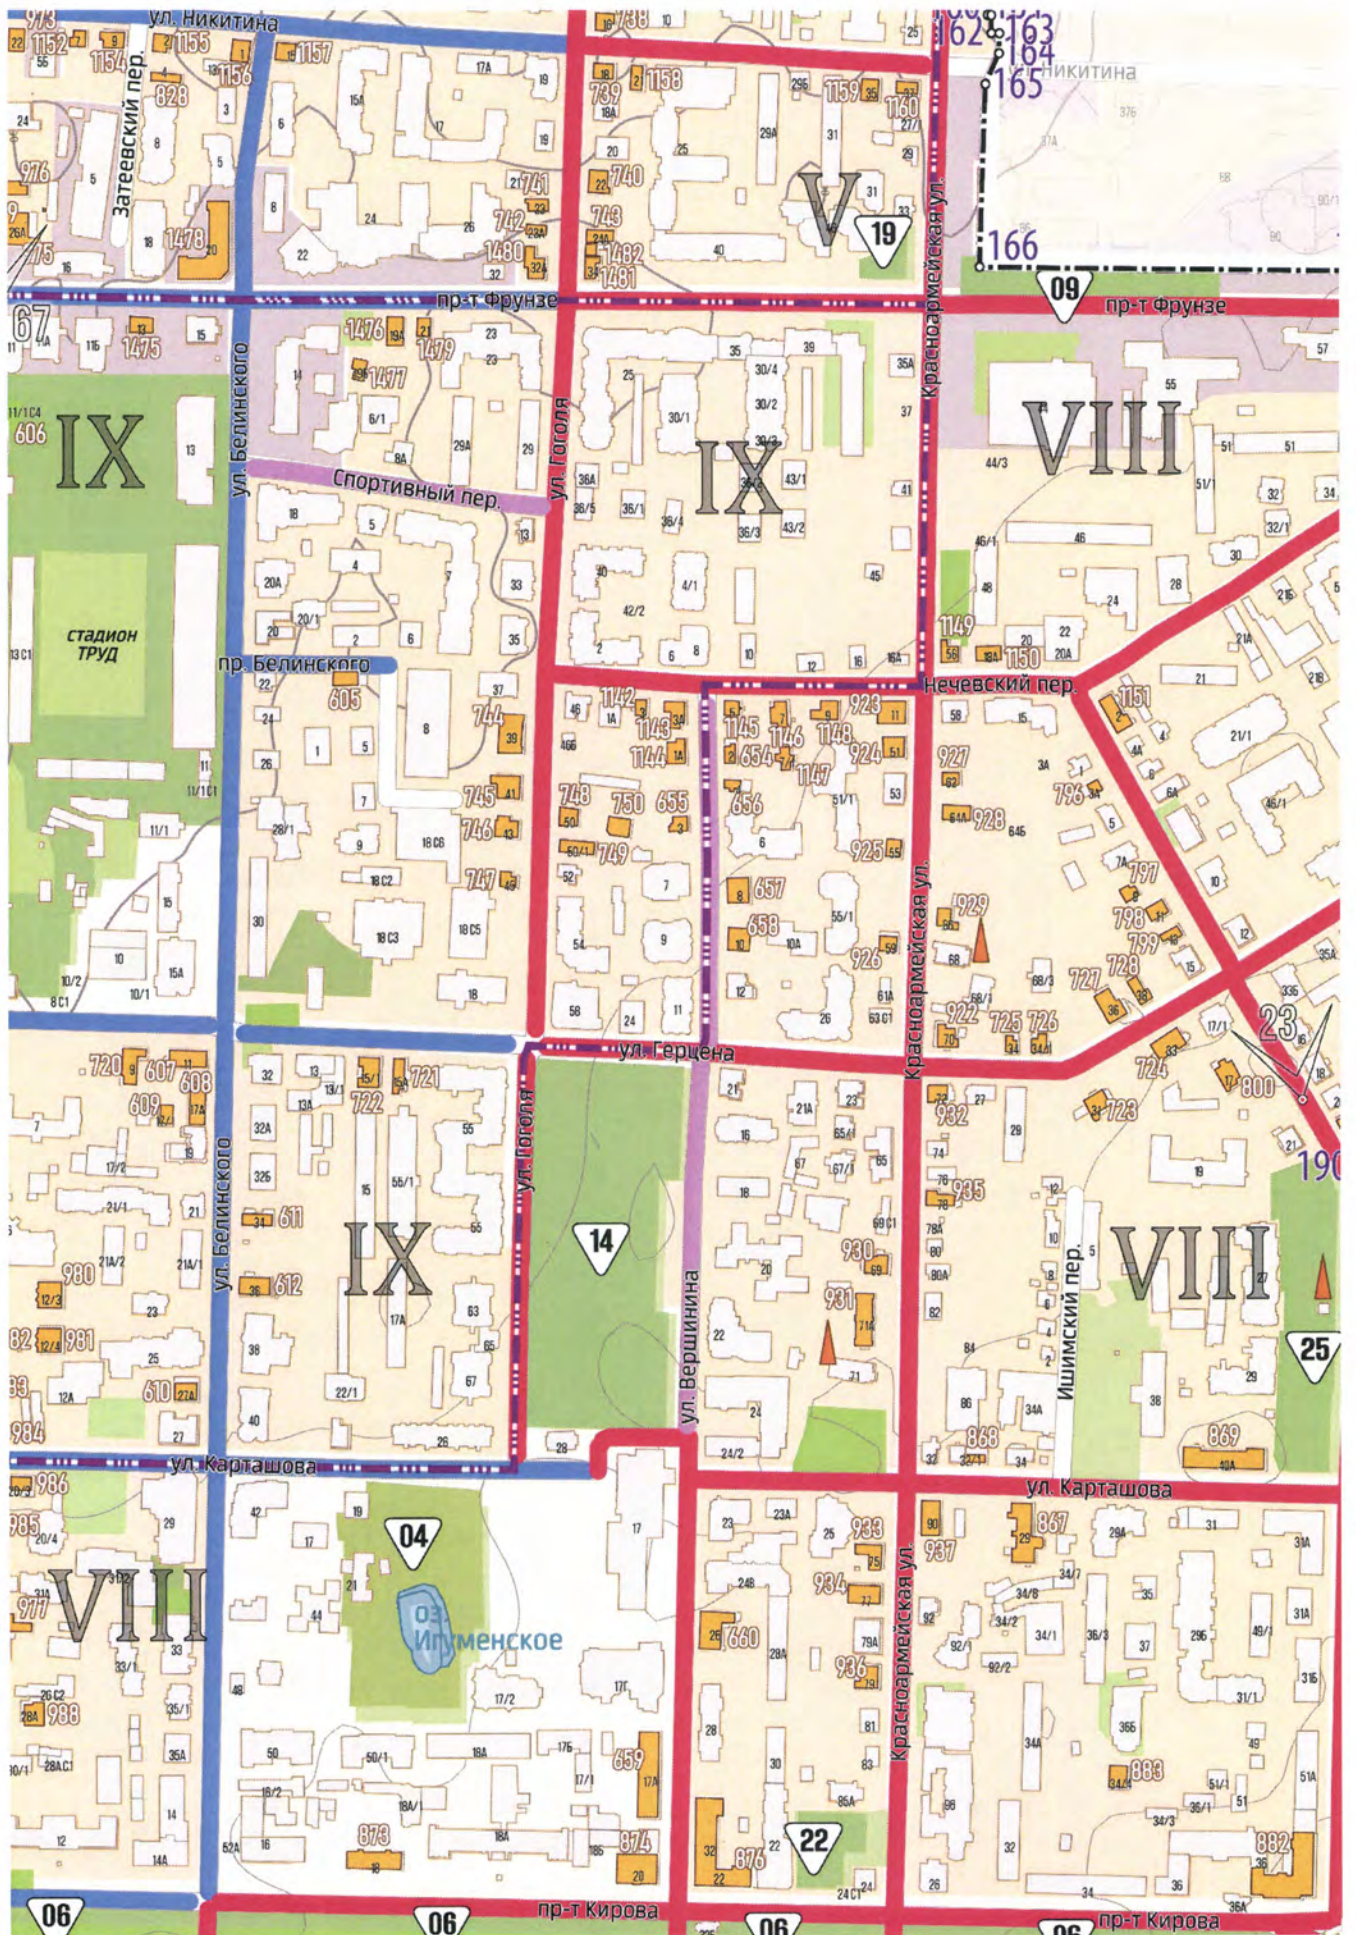

СХЕМА ГРАНИЦ ТЕ ИСТОРИ ФЕДЕРАЛЬНО

ТЕРРИТОРИИ И ПРЕДМЕТА ОХРАНЫ ИСТОРИКО-КУЛЬТУРНОГО ПОСЕЛЕНИЯ ГО ЗНАЧЕНИЯ ГОРОД ТОМСК

пр-т Кирова

Тверская ул.

199

ул. Усова

200

Киевская ул.

ул. Шорса

ул. Матросова

ул. Косарева

ул. Елизаровых

Красноармейская ул.

Транспортная пл.

Нахимова

Инструментальным пер.

пер. Полинны Осипенко

Эдвардса ул.